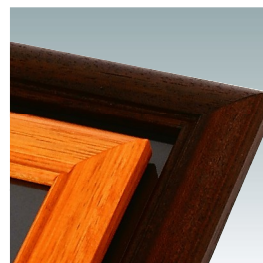

アートフレームウッディ (ハニー・ウッドブラウン)

仕様・図面 Specification & drawing	フレーム ■ 材質:ラミン材 →変更 MDF+PVCフィルム 幅:30mm 厚み:15mm
	透明カバー ■ PET透明0.5mm
	バックボード ■ ダンボード1.5mm +ダンボード5.0mm
	吊具(4箇所)・吊りひも付き

吊具は4箇所ついております。

※単価の変更はございません。
ラミン材の木目と同等の色調になります。