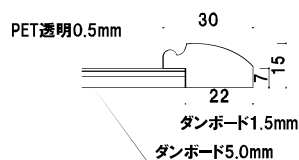

アートフレームウッディ (ハニー・ウッドブラウン)

仕様・図面 Specification & drawing	フレーム ■ 材質:ラミン材 →変更 MDF+PVCフィルム 幅:30mm 厚み:15mm
	透明カバー ■ PET透明0.5mm
	バックボード ■ ダンボード1.5mm +ダンボード5.0mm
	吊具(4箇所)・吊りひも付き

吊具は4箇所ついております。

※単価の変更はございません。
ラミン材の木目と同等の色調になります。