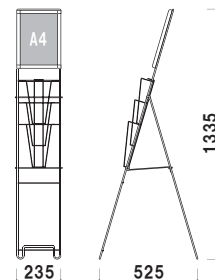

ワイヤーカタログスタンド

PR 手軽な価格で、幅広いシーンに。

本体 ■ スチール黒塗装仕上
カタログ厚み ■ 20mm まで
面板 ■ 塩ビグレasmineーク
(シルク印刷付き)
面板有効サイズ ■ W220 × H100mm

PR-99 (A4判1列5段)
(ブラック)

A4 片面 屋内

重量 ■ 2.4kg 042

上部面板付き

面板には
「ご自由にお取り下さい」の
文字が印刷されています。
無地のものへの変更や
別途印刷も可能です。
詳しくはお問い合わせください。

折りたたみ式脚部

PR-130

プリンバースライドパネル付
PR-120・130は上から、
PR-220・240は横から
掲示物を抜き差しできます。

本体 ■ スチールクロームメッキ仕上
面板 ■ 塩ビ透明 1.5mm2 枚合わせ付き
カタログ厚み ■ 15mm まで
※プリンバースライドパネル A4(ブラック)付き

PR-120 (A4判3ツ折2列3段) パネル付 A4 3ツ折 片面 屋内

重量 ■ 2.6kg 033

本体 ■ スチールクロームメッキ仕上
面板 ■ 塩ビ透明 1.5mm2 枚合わせ付き
カタログ厚み ■ 20mm まで
※プリンバースライドパネル A4(ブラック)付き

PR-130 (A4判1列3段) パネル付 A4 片面 屋内

重量 ■ 2.5kg 033

本体 ■ スチールクロームメッキ仕上
面板 ■ 表面カバー：塩ビ透明 1mm
背面：プラスチックダンボール 3mm
カタログ厚み ■ 15mm まで
※プリンバースライドパネル B2(ブラック)付き

PR-220 (A4判3ツ折4列2段) パネル付 A4 3ツ折 片面 屋内

重量 ■ 4.5kg 104

本体 ■ スチールクロームメッキ仕上
面板 ■ 表面カバー：塩ビ透明 1mm
背面：プラスチックダンボール 3mm
カタログ厚み ■ 20mm まで
※プリンバースライドパネル B2(ブラック)付き

PR-240 (A4判2列2段) パネル付 A4 片面 屋内

重量 ■ 4.4kg 104