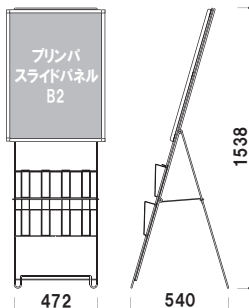

ワイヤーカタログスタンド

PR 手軽な価格で、幅広いシーンに。

本体 ■ スチール黒塗装仕上
カタログ厚み ■ 20mm まで
面板 ■ 塩ビグレasmineーク
(シルク印刷付き)
面板有効サイズ ■ W220 × H100mm

PR-99 (A4判1列5段)
(ブラック)

A4 片面 屋内

重量 ■ 2.4kg 042

上部面板付き

面板には
「ご自由にお取り下さい」の
文字が印刷されています。
無地のものへの変更や
別途印刷も可能です。
詳しくはお問い合わせください。

折りたたみ式脚部

PR-130

プリンバースライドパネル付
PR-120・130は上から、
PR-220・240は横から
掲示物を抜き差しできます。

本体 ■ スチールクロームメッキ仕上
面板 ■ 塩ビ透明 1.5mm2 枚合わせ付き
カタログ厚み ■ 15mm まで
※プリンバースライドパネル A4(ブラック)付き

PR-120 (A4判3ツ折2列3段) パネル付 A4 3ツ折 片面 屋内

重量 ■ 2.6kg 033

本体 ■ スチールクロームメッキ仕上
面板 ■ 塩ビ透明 1.5mm2 枚合わせ付き
カタログ厚み ■ 20mm まで
※プリンバースライドパネル A4(ブラック)付き

PR-130 (A4判1列3段) パネル付 A4 片面 屋内

重量 ■ 2.5kg 033

本体 ■ スチールクロームメッキ仕上
面板 ■ 表面カバー：塩ビ透明 1mm
背面：プラスチックダンボール 3mm
カタログ厚み ■ 15mm まで
※プリンバースライドパネル B2(ブラック)付き

PR-220 (A4判3ツ折4列2段) パネル付 A4 3ツ折 片面 屋内

重量 ■ 4.5kg 104

本体 ■ スチールクロームメッキ仕上
面板 ■ 表面カバー：塩ビ透明 1mm
背面：プラスチックダンボール 3mm
カタログ厚み ■ 20mm まで
※プリンバースライドパネル B2(ブラック)付き

PR-240 (A4判2列2段) パネル付 A4 片面 屋内

重量 ■ 4.4kg 104