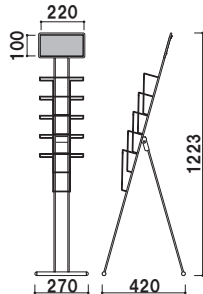

ワイヤーカタログスタンド

PR 手軽な価格で、幅広いシーンに。

本体 ■ スチール黒塗装仕上
カタログ厚み ■ 20mm まで
面板 ■ 塩ビグレasmineーク
(シルク印刷付き)
面板有効サイズ ■ W220 × H100mm

PR-99 (A4判1列5段)
(ブラック)

A4 片面 屋内

重量 ■ 2.4kg 042

上部面板付き

面板には
「ご自由にお取り下さい」の
文字が印刷されています。
無地のものへの変更や
別途印刷も可能です。
詳しくはお問い合わせください。

折りたたみ式脚部

PR-130

プリンバースライドパネル付
PR-120・130は上から、
PR-220・240は横から
掲示物を抜き差しできます。

本体 ■ スチールクロームメッキ仕上
面板 ■ 塩ビ透明 1.5mm2 枚合わせ付き
カタログ厚み ■ 15mm まで
※プリンバースライドパネル A4(ブラック)付き

PR-120 (A4判3ツ折2列3段) パネル付 A4 3ツ折 片面 屋内

重量 ■ 2.6kg 033

本体 ■ スチールクロームメッキ仕上
面板 ■ 塩ビ透明 1.5mm2 枚合わせ付き
カタログ厚み ■ 20mm まで
※プリンバースライドパネル A4(ブラック)付き

PR-130 (A4判1列3段) パネル付 A4 片面 屋内

重量 ■ 2.5kg 033

本体 ■ スチールクロームメッキ仕上
面板 ■ 表面カバー：塩ビ透明 1mm
背面：プラスチックダンボール 3mm
カタログ厚み ■ 15mm まで
※プリンバースライドパネル B2(ブラック)付き

PR-220 (A4判3ツ折4列2段) パネル付 A4 3ツ折 片面 屋内

重量 ■ 4.5kg 104

本体 ■ スチールクロームメッキ仕上
面板 ■ 表面カバー：塩ビ透明 1mm
背面：プラスチックダンボール 3mm
カタログ厚み ■ 20mm まで
※プリンバースライドパネル B2(ブラック)付き

PR-240 (A4判2列2段) パネル付 A4 片面 屋内

重量 ■ 4.4kg 104