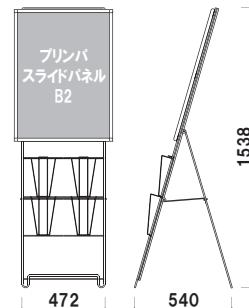

ワイヤーカタログスタンド

PR 手軽な価格で、幅広いシーンに。

本体 ■ スチール黒塗装仕上
カタログ厚み ■ 20mm まで
面板 ■ 塩ビグレasmineーク
(シルク印刷付き)
面板有効サイズ ■ W220 × H100mm

PR-99 (A4判1列5段)
(ブラック)

A4 片面 屋内

重量 ■ 2.4kg 042

上部面板付き

面板には
「ご自由にお取り下さい」の
文字が印刷されています。
無地のものへの変更や
別途印刷も可能です。
詳しくはお問い合わせください。

折りたたみ式脚部

PR-130

プリンバースライドパネル付
PR-120・130は上から、
PR-220・240は横から
掲示物を抜き差しできます。

本体 ■ スチールクロームメッキ仕上
面板 ■ 塩ビ透明 1.5mm2 枚合わせ付き
カタログ厚み ■ 15mm まで
※プリンバースライドパネル A4(ブラック)付き

PR-120 (A4判3ツ折2列3段) パネル付 A4 3ツ折 片面 屋内

重量 ■ 2.6kg 033

本体 ■ スチールクロームメッキ仕上
面板 ■ 塩ビ透明 1.5mm2 枚合わせ付き
カタログ厚み ■ 20mm まで
※プリンバースライドパネル A4(ブラック)付き

PR-130 (A4判1列3段) パネル付 A4 片面 屋内

重量 ■ 2.5kg 033

本体 ■ スチールクロームメッキ仕上
面板 ■ 表面カバー：塩ビ透明 1mm
背面：プラスチックダンボール 3mm
カタログ厚み ■ 15mm まで
※プリンバースライドパネル B2(ブラック)付き

PR-220 (A4判3ツ折4列2段) パネル付 A4 3ツ折 片面 屋内

重量 ■ 4.5kg 104

本体 ■ スチールクロームメッキ仕上
面板 ■ 表面カバー：塩ビ透明 1mm
背面：プラスチックダンボール 3mm
カタログ厚み ■ 20mm まで
※プリンバースライドパネル B2(ブラック)付き

PR-240 (A4判2列2段) パネル付 A4 片面 屋内

重量 ■ 4.4kg 104