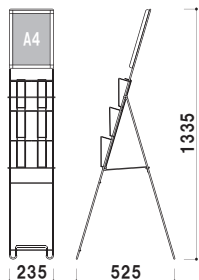

ワイヤーカタログスタンド

PR 手軽な価格で、幅広いシーンに。

本体 ■ スチール黒塗装仕上
カタログ厚み ■ 20mm まで
面板 ■ 塩ビグレasmineーク
(シルク印刷付き)
面板有効サイズ ■ W220 × H100mm

PR-99 (A4判1列5段)
(ブラック)

A4 片面 屋内

重量 ■ 2.4kg 042

上部面板付き

面板には
「ご自由にお取り下さい」の
文字が印刷されています。
無地のものへの変更や
別途印刷も可能です。
詳しくはお問い合わせください。

折りたたみ式脚部

PR-130

プリンバースライドパネル付
PR-120・130は上から、
PR-220・240は横から
掲示物を抜き差しできます。

本体 ■ スチールクロームメッキ仕上
面板 ■ 塩ビ透明 1.5mm2 枚合わせ付き
カタログ厚み ■ 15mm まで
※プリンバースライドパネル A4(ブラック)付き

PR-120 (A4判3ツ折2列3段) パネル付 A4 3ツ折 片面 屋内

重量 ■ 2.6kg 033

本体 ■ スチールクロームメッキ仕上
面板 ■ 塩ビ透明 1.5mm2 枚合わせ付き
カタログ厚み ■ 20mm まで
※プリンバースライドパネル A4(ブラック)付き

PR-130 (A4判1列3段) パネル付 A4 片面 屋内

重量 ■ 2.5kg 033

本体 ■ スチールクロームメッキ仕上
面板 ■ 表面カバー：塩ビ透明 1mm
背面：プラスチックダンボール 3mm
カタログ厚み ■ 15mm まで
※プリンバースライドパネル B2(ブラック)付き

PR-220 (A4判3ツ折4列2段) パネル付 A4 3ツ折 片面 屋内

重量 ■ 4.5kg 104

本体 ■ スチールクロームメッキ仕上
面板 ■ 表面カバー：塩ビ透明 1mm
背面：プラスチックダンボール 3mm
カタログ厚み ■ 20mm まで
※プリンバースライドパネル B2(ブラック)付き

PR-240 (A4判2列2段) パネル付 A4 片面 屋内

重量 ■ 4.4kg 104