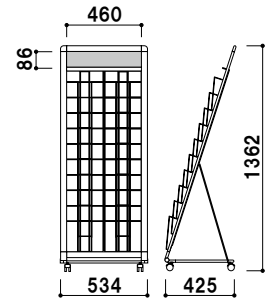

カタログ厚み ■ 厚み 20mm まで
 面板 ■ アートパネル白 3mm
 面板サイズ ■ 上部 : W237 × H100mm
 下部 : W237 × H300mm

(A4判1列5段)
PRL-051B (ブラック)
PRL-051W (ホワイト)

A4 片面 屋内

¥39,800 (税抜価格)

重量 ■ 4.5kg 056

カタログ厚み ■ 厚み 20mm まで
 面板 ■ アートパネル白 3mm
 面板サイズ ■ 上部 : W237 × H100mm

(A4判1列10段)
PRL-101B (ブラック)
PRL-101W (ホワイト)

A4 片面 屋内

¥42,800 (税抜価格)

重量 ■ 5.1kg 065

カタログ厚み ■ 厚み 20mm まで
 面板 ■ アートパネル白 3mm
 面板サイズ ■ 上部 : W472 × H100mm
 下部 : W472 × H300mm

(A4判2列5段)
PRL-052B (ブラック)
PRL-052W (ホワイト)

A4 片面 屋内

¥49,800 (税抜価格)

重量 ■ 6.4kg 095

カタログ厚み ■ 厚み 20mm まで
 面板 ■ アートパネル白 3mm
 面板サイズ ■ 上部 : W472 × H100mm

(A4判2列10段)
PRL-102B (ブラック)
PRL-102W (ホワイト)

A4 片面 屋内

¥57,800 (税抜価格)

重量 ■ 7.2kg 111

カタログ厚み ■ 厚み 20mm まで
 面板 ■ アートパネル白 3mm
 面板サイズ ■ 上部 : W707 × H100mm
 下部 : W707 × H300mm

(A4判3列5段)
PRL-053B (ブラック)
PRL-053W (ホワイト)

A4 片面 屋内

¥59,800 (税抜価格)

重量 ■ 8.0kg 133

カタログ厚み ■ 厚み 20mm まで
 面板 ■ アートパネル白 3mm
 面板サイズ ■ 上部 : W707 × H100mm