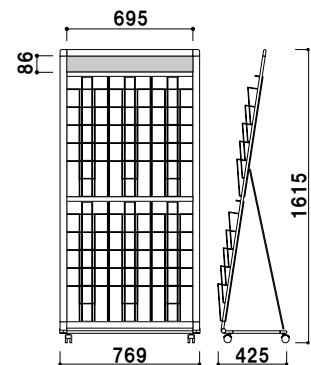

(A4判1列10段)
PRL-101B (ブラック)
PRL-101W (ホワイト)

A4 片面 屋内

¥42,800 (税抜価格)

重量 ■ 5.1kg 065

カタログ厚み ■ 厚み 20mm まで
 面板 ■ アートパネル白 3mm
 面板サイズ ■ 上部 : W472 × H100mm
 下部 : W472 × H300mm

(A4判2列5段)
PRL-052B (ブラック)
PRL-052W (ホワイト)

A4 片面 屋内

¥49,800 (税抜価格)

重量 ■ 6.4kg 095

カタログ厚み ■ 厚み 20mm まで
 面板 ■ アートパネル白 3mm
 面板サイズ ■ 上部 : W472 × H100mm

(A4判2列10段)
PRL-102B (ブラック)
PRL-102W (ホワイト)

A4 片面 屋内

¥57,800 (税抜価格)

重量 ■ 7.2kg 111

カタログ厚み ■ 厚み 20mm まで
 面板 ■ アートパネル白 3mm
 面板サイズ ■ 上部 : W707 × H100mm
 下部 : W707 × H300mm

(A4判3列5段)
PRL-053B (ブラック)
PRL-053W (ホワイト)

A4 片面 屋内

¥59,800 (税抜価格)

重量 ■ 8.0kg 133

カタログ厚み ■ 厚み 20mm まで
 面板 ■ アートパネル白 3mm
 面板サイズ ■ 上部 : W707 × H100mm

(A4判3列10段)
PRL-523B (ブラック)
PRL-523W (ホワイト)

A4 片面 屋内

¥69,800 (税抜価格)

重量 ■ 9.0 kg 172

カタログ
ラック

横出し
ラック

壁掛け
ラック

壁面
ラック