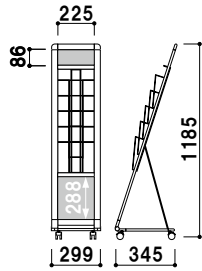

カタログ厚み ■ 厚み 20mm まで
 面板 ■ アートパネル白 3mm
 面板サイズ ■ 上部 : W237 × H100mm
 下部 : W237 × H300mm

(A4判1列5段)
PRL-051B (ブラック)
PRL-051W (ホワイト)

A4 片面 屋内

¥39,800 (税抜価格)

重量 ■ 4.5kg 056

カタログ厚み ■ 厚み 20mm まで
 面板 ■ アートパネル白 3mm
 面板サイズ ■ 上部 : W237 × H100mm

(A4判1列10段)
PRL-101B (ブラック)
PRL-101W (ホワイト)

A4 片面 屋内

¥42,800 (税抜価格)

重量 ■ 5.1kg 065

カタログ厚み ■ 厚み 20mm まで
 面板 ■ アートパネル白 3mm
 面板サイズ ■ 上部 : W472 × H100mm
 下部 : W472 × H300mm

(A4判2列5段)
PRL-052B (ブラック)
PRL-052W (ホワイト)

A4 片面 屋内

¥49,800 (税抜価格)

重量 ■ 6.4kg 095

カタログ厚み ■ 厚み 20mm まで
 面板 ■ アートパネル白 3mm
 面板サイズ ■ 上部 : W472 × H100mm

(A4判2列10段)
PRL-102B (ブラック)
PRL-102W (ホワイト)

A4 片面 屋内

¥57,800 (税抜価格)

重量 ■ 7.2kg 111

カタログ厚み ■ 厚み 20mm まで
 面板 ■ アートパネル白 3mm
 面板サイズ ■ 上部 : W707 × H100mm
 下部 : W707 × H300mm

(A4判3列5段)
PRL-053B (ブラック)
PRL-053W (ホワイト)

A4 片面 屋内

¥59,800 (税抜価格)

重量 ■ 8.0kg 133

カタログ厚み ■ 厚み 20mm まで
 面板 ■ アートパネル白 3mm
 面板サイズ ■ 上部 : W707 × H100mm