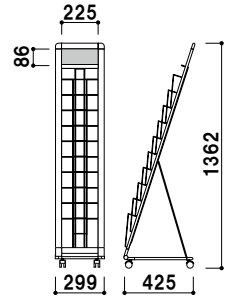

カタログ厚み ■ 厚み 20mm まで
 面板 ■ アートパネル白 3mm
 面板サイズ ■ 上部 : W237 × H100mm
 下部 : W237 × H300mm

(A4判1列5段)
PRL-051B (ブラック)
PRL-051W (ホワイト)

A4 片面 屋内

¥39,800 (税抜価格)

重量 ■ 4.5kg 056

カタログ厚み ■ 厚み 20mm まで
 面板 ■ アートパネル白 3mm
 面板サイズ ■ 上部 : W237 × H100mm

(A4判1列10段)
PRL-101B (ブラック)
PRL-101W (ホワイト)

A4 片面 屋内

¥42,800 (税抜価格)

重量 ■ 5.1kg 065

カタログ厚み ■ 厚み 20mm まで
 面板 ■ アートパネル白 3mm
 面板サイズ ■ 上部 : W472 × H100mm
 下部 : W472 × H300mm

(A4判2列5段)
PRL-052B (ブラック)
PRL-052W (ホワイト)

A4 片面 屋内

¥49,800 (税抜価格)

重量 ■ 6.4kg 095

カタログ厚み ■ 厚み 20mm まで
 面板 ■ アートパネル白 3mm
 面板サイズ ■ 上部 : W472 × H100mm

(A4判2列10段)
PRL-102B (ブラック)
PRL-102W (ホワイト)

A4 片面 屋内

¥57,800 (税抜価格)

重量 ■ 7.2kg 111

カタログ厚み ■ 厚み 20mm まで
 面板 ■ アートパネル白 3mm
 面板サイズ ■ 上部 : W707 × H100mm
 下部 : W707 × H300mm

(A4判3列5段)
PRL-053B (ブラック)
PRL-053W (ホワイト)

A4 片面 屋内

¥59,800 (税抜価格)

重量 ■ 8.0kg 133

カタログ厚み ■ 厚み 20mm まで
 面板 ■ アートパネル白 3mm
 面板サイズ ■ 上部 : W707 × H100mm