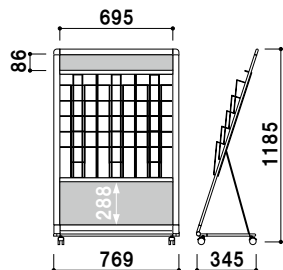

カタログ厚み ■ 厚み 20mm まで
 面板 ■ アートパネル白 3mm
 面板サイズ ■ 上部 : W237 × H100mm
 下部 : W237 × H300mm

(A4判1列5段)
PRL-051B (ブラック)
PRL-051W (ホワイト)

A4 片面 屋内

¥39,800 (税抜価格)

重量 ■ 4.5kg 056

カタログ厚み ■ 厚み 20mm まで
 面板 ■ アートパネル白 3mm
 面板サイズ ■ 上部 : W237 × H100mm

(A4判1列10段)
PRL-101B (ブラック)
PRL-101W (ホワイト)

A4 片面 屋内

¥42,800 (税抜価格)

重量 ■ 5.1kg 065

カタログ厚み ■ 厚み 20mm まで
 面板 ■ アートパネル白 3mm
 面板サイズ ■ 上部 : W472 × H100mm
 下部 : W472 × H300mm

(A4判2列5段)
PRL-052B (ブラック)
PRL-052W (ホワイト)

A4 片面 屋内

¥49,800 (税抜価格)

重量 ■ 6.4kg 095

カタログ厚み ■ 厚み 20mm まで
 面板 ■ アートパネル白 3mm
 面板サイズ ■ 上部 : W472 × H100mm

(A4判2列10段)
PRL-102B (ブラック)
PRL-102W (ホワイト)

A4 片面 屋内

¥57,800 (税抜価格)

重量 ■ 7.2kg 111

カタログ厚み ■ 厚み 20mm まで
 面板 ■ アートパネル白 3mm
 面板サイズ ■ 上部 : W707 × H100mm
 下部 : W707 × H300mm

(A4判3列5段)
PRL-053B (ブラック)
PRL-053W (ホワイト)

A4 片面 屋内

¥59,800 (税抜価格)

重量 ■ 8.0kg 133

カタログ厚み ■ 厚み 20mm まで
 面板 ■ アートパネル白 3mm
 面板サイズ ■ 上部 : W707 × H100mm