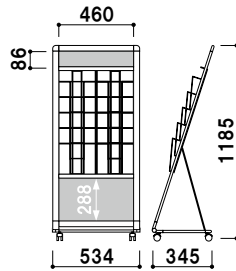

カタログ厚み ■ 厚み 20mm まで
 面板 ■ アートパネル白 3mm
 面板サイズ ■ 上部 : W237 × H100mm
 下部 : W237 × H300mm

(A4判1列5段)
PRL-051B (ブラック)
PRL-051W (ホワイト)

A4 片面 屋内

¥39,800 (税抜価格)

重量 ■ 4.5kg 056

カタログ厚み ■ 厚み 20mm まで
 面板 ■ アートパネル白 3mm
 面板サイズ ■ 上部 : W237 × H100mm

(A4判1列10段)
PRL-101B (ブラック)
PRL-101W (ホワイト)

A4 片面 屋内

¥42,800 (税抜価格)

重量 ■ 5.1kg 065

カタログ厚み ■ 厚み 20mm まで
 面板 ■ アートパネル白 3mm
 面板サイズ ■ 上部 : W472 × H100mm
 下部 : W472 × H300mm

(A4判2列5段)
PRL-052B (ブラック)
PRL-052W (ホワイト)

A4 片面 屋内

¥49,800 (税抜価格)

重量 ■ 6.4kg 095

カタログ厚み ■ 厚み 20mm まで
 面板 ■ アートパネル白 3mm
 面板サイズ ■ 上部 : W472 × H100mm

(A4判2列10段)
PRL-102B (ブラック)
PRL-102W (ホワイト)

A4 片面 屋内

¥57,800 (税抜価格)

重量 ■ 7.2kg 111

カタログ厚み ■ 厚み 20mm まで
 面板 ■ アートパネル白 3mm
 面板サイズ ■ 上部 : W707 × H100mm
 下部 : W707 × H300mm

(A4判3列5段)
PRL-053B (ブラック)
PRL-053W (ホワイト)

A4 片面 屋内

¥59,800 (税抜価格)

重量 ■ 8.0kg 133

カタログ厚み ■ 厚み 20mm まで
 面板 ■ アートパネル白 3mm
 面板サイズ ■ 上部 : W707 × H100mm