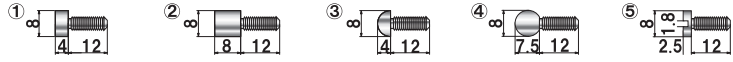

材質 ■ 真鍮クロームメッキ
ネジ径 ■ M5

	品番	タイプ	ボルト長さ	ナット有効	
①	NO.10-WN-50	ダブルナットタイプ	-	15mm	0
②	NO.10-WN-100	ダブルナットタイプ	-	15mm	0
③	NO.10-WN-150	ダブルナットタイプ	-	15mm	0

材質 ■ 真鍮クロームメッキ
ネジ径 ■ M5

参考使用例

アクリル透明 300 × 300mm

使用パーツ ■ 10-B-10 × 4ヶ
10-N-12 × 2ヶ
10-N-75 × 2ヶ

	品番	タイプ	ボルト長さ	ナット有効	
①	NO.8-B-4	ボルトタイプ	12mm	-	0
②	NO.8-B-8	ボルトタイプ	12mm	-	0
③	NO.8-HB-8	半球型ボルトタイプ	12mm	-	0
④	NO.8-MB-8	球型ボルトタイプ	12mm	-	0
⑤	NO.8-BB-2	溝付ボルトタイプ	12mm	-	0

材質 ■ 真鍮クロームメッキ
ネジ径 ■ M5

屋内

	品番	タイプ	ボルト長さ	ナット有効	
①	NO.8-N-12	ナットタイプ	-	9mm	0
②	NO.8-N-50	ナットタイプ	-	15mm	0
③	NO.8-N-75	ナットタイプ	-	15mm	0