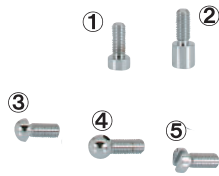

使用パーツ ■ 12-B-10 × 4ヶ
12-N-15 × 2ヶ
12-N-75 × 2ヶ

	品番	タイプ	ボルト長さ	ナット有効	
①	NO.10-B-2	ボルトタイプ	15mm	-	0
②	NO.10-B-10	ボルトタイプ	15mm	-	0

材質 ■ 真鍮クロームメッキ
ネジ径 ■ M5

	品番	タイプ	ボルト長さ	ナット有効	
①	NO.10-N-12	ナットタイプ	-	9mm	0
②	NO.10-N-30	ナットタイプ	-	15mm	0
③	NO.10-N-75	ナットタイプ	-	15mm	0

材質 ■ 真鍮クロームメッキ
ネジ径 ■ M5

	品番	タイプ	ボルト長さ	ナット有効	
①	NO.10-WN-50	ダブルナットタイプ	-	15mm	0
②	NO.10-WN-100	ダブルナットタイプ	-	15mm	0
③	NO.10-WN-150	ダブルナットタイプ	-	15mm	0

材質 ■ 真鍮クロームメッキ
ネジ径 ■ M5

参考使用例

アクリル透明 300 × 300mm

使用パーツ ■ 10-B-10 × 4ヶ
10-N-12 × 2ヶ
10-N-75 × 2ヶ

	品番	タイプ	ボルト長さ	ナット有効	
①	NO.8-B-4	ボルトタイプ	12mm	-	0
②	NO.8-B-8	ボルトタイプ	12mm	-	0
③	NO.8-HB-8	半球型ボルトタイプ	12mm	-	0
④	NO.8-MB-8	球型ボルトタイプ	12mm	-	0
⑤	NO.8-BB-2	溝付ボルトタイプ	12mm	-	0

材質 ■ 真鍮クロームメッキ
ネジ径 ■ M5

屋内

	品番	タイプ	ボルト長さ	ナット有効	
①	NO.8-N-12	ナットタイプ	-	9mm	0
②	NO.8-N-50	ナットタイプ	-	15mm	0
③	NO.8-N-75	ナットタイプ	-	15mm	0

材質 ■ 真鍮クロームメッキ
ネジ径 ■ M5

屋内

	品番	タイプ	ボルト長さ	ナット有効	
①	NO.8-WN-25	ダブルナットタイプ	-	貫通	0
②	NO.8-WN-50	ダブルナットタイプ	-	15mm	0

材質 ■ 真鍮クロームメッキ
ネジ径 ■ M5

屋内

参考使用例

使用パーツ ■ 8-B-8 × 4ヶ
8-N-12 × 2ヶ
8-N-75 × 2ヶ

	品番	タイプ	ボルト長さ	ナット有効		
①	NO.6-B-2	ボルトタイプ	10mm	-		0
②	NO.6-B-7	ボルトタイプ	10mm	-		0
③	NO.6-HB-7	ボルトタイプ	10mm	-		0