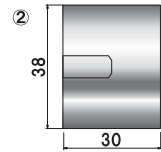

ディスプレイパーツ

POPIC イマジネーションで色々つくれる。 飾りビスシリーズ。

	品番	タイプ	ボルト長さ	ナット有効		
①	NO.38-B-10	ボルトタイプ	15mm	-		0
②	NO.38-N-30	ナットタイプ	-	15mm		0

材質 ■ 真鍮クロームメッキ
ネジ径 ■ M8

屋内

使用パーツ ■ 6-HB-7 × 4ヶ
6-S-30 × 4ヶ
6-N-10 × 4ヶ

使用パーツ ■ 38-B-10 × 2ヶ
ポピックバーφ38 L100mm × 2ヶ
ポピックキャップφ38 × 2ヶ
寸切りボルトM8 × 20mm × 2ヶ

- ①使用パーツ ■ 25-B-10 × 1ヶ
25-WN-25 × 2ヶ
25-N-20 × 1ヶ
サイズ ■ W150 × H300mm
- ②使用パーツ ■ 19-B-10 × 1ヶ
19-N-75 × 1ヶ
サイズ ■ W120 × H200mm
- ③使用パーツ ■ 12-B-10 × 1ヶ
12-WN-50 × 1ヶ
12-B-2 × 1ヶ

使用パーツ ■ 19-B-10 × 6ヶ
19-N-12 × 6ヶ
19-WN-30 × 3ヶ