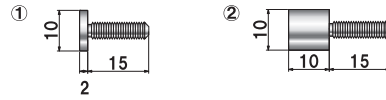

- ①使用パーツ ■ 25-B-10 × 1ヶ
25-WN-25 × 2ヶ
25-N-20 × 1ヶ
サイズ ■ W150 × H300mm
- ②使用パーツ ■ 19-B-10 × 1ヶ
19-N-75 × 1ヶ
サイズ ■ W120 × H200mm
- ③使用パーツ ■ 12-B-10 × 1ヶ
12-WN-50 × 1ヶ
12-B-2 × 1ヶ

使用パーツ ■ 19-B-10 × 6ヶ
19-N-12 × 6ヶ
19-WN-30 × 3ヶ

	品番	タイプ	ボルト長さ	ナット有効	
①	NO.12-B-2	ボルトタイプ	15mm	-	0
②	NO.12-B-10	ボルトタイプ	15mm	-	0
③	NO.12-BB-2	溝付ボルトタイプ	15mm	-	0
④	NO.12-HB-6	半球型ボルトタイプ	15mm	-	0
⑤	NO.12-CB-12	円錐型ボルトタイプ	15mm	-	0

材質 ■ 真鍮クロームメッキ
ネジ径 ■ M5

屋内

	品番	タイプ	ボルト長さ	ナット有効	
①	NO.12-N-15	ナットタイプ	-	9mm	0
②	NO.12-N-75	ナットタイプ	-	15mm	0

材質 ■ 真鍮クロームメッキ
ネジ径 ■ M5

屋内

	品番	タイプ	ボルト長さ	ナット有効	
①	NO.12-WN-25	ダブルナットタイプ	-	貫通	0
②	NO.12-WN-50	ダブルナットタイプ	-	15mm	0
③	NO.12-WN-75	ダブルナットタイプ	-	15mm	0

材質 ■ 真鍮クロームメッキ
ネジ径 ■ M5

屋内

参考使用例

前板：アクリル透明
背板：アクリルマットブラック
357 × 270mm

使用パーツ ■ 12-B-10 × 4ヶ
12-N-15 × 2ヶ
12-N-75 × 2ヶ

	品番	タイプ	ボルト長さ	ナット有効	
①	NO.10-B-2	ボルトタイプ	15mm	-	0
②	NO.10-B-10	ボルトタイプ	15mm	-	0

材質 ■ 真鍮クロームメッキ
ネジ径 ■ M5

	品番	タイプ	ボルト長さ	ナット有効	
①	NO.10-N-12	ナットタイプ	-	9mm	0
②	NO.10-N-30	ナットタイプ	-	15mm	0
③	NO.10-N-75	ナットタイプ	-	15mm	0