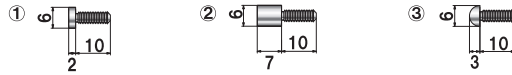

	品番	タイプ	ボルト長さ	ナット有効	
①	NO.8-B-4	ボルトタイプ	12mm	-	0
②	NO.8-B-8	ボルトタイプ	12mm	-	0
③	NO.8-HB-8	半球型ボルトタイプ	12mm	-	0
④	NO.8-MB-8	球型ボルトタイプ	12mm	-	0
⑤	NO.8-BB-2	溝付ボルトタイプ	12mm	-	0

材質 ■ 真鍮クロームメッキ
ネジ径 ■ M5

屋内

	品番	タイプ	ボルト長さ	ナット有効	
①	NO.8-N-12	ナットタイプ	-	9mm	0
②	NO.8-N-50	ナットタイプ	-	15mm	0
③	NO.8-N-75	ナットタイプ	-	15mm	0

材質 ■ 真鍮クロームメッキ
ネジ径 ■ M5

屋内

	品番	タイプ	ボルト長さ	ナット有効	
①	NO.8-WN-25	ダブルナットタイプ	-	貫通	0
②	NO.8-WN-50	ダブルナットタイプ	-	15mm	0

材質 ■ 真鍮クロームメッキ
ネジ径 ■ M5

屋内

参考使用例

使用パーツ ■ 8-B-8 × 4ヶ
8-N-12 × 2ヶ
8-N-75 × 2ヶ

	品番	タイプ	ボルト長さ	ナット有効		
①	NO.6-B-2	ボルトタイプ	10mm	-		0
②	NO.6-B-7	ボルトタイプ	10mm	-		0
③	NO.6-HB-7	ボルトタイプ	10mm	-		0

材質 ■ 真鍮クロームメッキ
ネジ径 ■ M4

屋内

	品番	タイプ	ボルト長さ	ナット有効		
①	NO.6-N-10	ナットタイプ	-	7mm		0
②	NO.6-N-50	ナットタイプ	-	15mm		0

材質 ■ 真鍮クロームメッキ
ネジ径 ■ M4

屋内

	品番	タイプ	ボルト長さ	ナット有効		
①	NO.6-WN-25	ダブルナットタイプ	-	貫通		0
②	NO.6-WN-50	ダブルナットタイプ	-	15mm		0
③	NO.6-WN-75	ダブルナットタイプ	-	15mm		0
④	NO.6-WN-100	ダブルナットタイプ	-	15mm		0