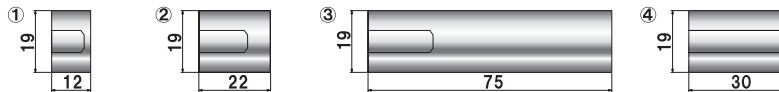

材質 ■ 真鍮クロームメッキ
ネジ径 ■ M8

屋内

	品番	タイプ	ボルト長さ	ナット有効	
①	NO.19-N-12	ナットタイプ	-	9mm	0
②	NO.19-N-22	ナットタイプ	-	15mm	0
③	NO.19-N-75	ナットタイプ	-	15mm	0
④	NO.19-WN-30	ダブルナットタイプ	-	貫通	0

材質 ■ 真鍮クロームメッキ
ネジ径 ■ M8

屋内

参考使用例

材質 ■ アクリル透明

- ①使用パーツ ■ 25-B-10 × 1ヶ
25-WN-25 × 2ヶ
25-N-20 × 1ヶ
サイズ ■ W150 × H300mm
- ②使用パーツ ■ 19-B-10 × 1ヶ
19-N-75 × 1ヶ
サイズ ■ W120 × H200mm
- ③使用パーツ ■ 12-B-10 × 1ヶ
12-WN-50 × 1ヶ
12-B-2 × 1ヶ

使用パーツ ■ 19-B-10 × 6ヶ
19-N-12 × 6ヶ
19-WN-30 × 3ヶ