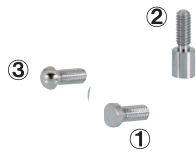

	品番	タイプ	ボルト長さ	ナット有効	
①	NO.8-B-4	ボルトタイプ	12mm	-	0
②	NO.8-B-8	ボルトタイプ	12mm	-	0
③	NO.8-HB-8	半球型ボルトタイプ	12mm	-	0
④	NO.8-MB-8	球型ボルトタイプ	12mm	-	0
⑤	NO.8-BB-2	溝付ボルトタイプ	12mm	-	0

材質 ■ 真鍮クロームメッキ
ネジ径 ■ M5

屋内

	品番	タイプ	ボルト長さ	ナット有効	
①	NO.8-N-12	ナットタイプ	-	9mm	0
②	NO.8-N-50	ナットタイプ	-	15mm	0
③	NO.8-N-75	ナットタイプ	-	15mm	0

材質 ■ 真鍮クロームメッキ
ネジ径 ■ M5

屋内

	品番	タイプ	ボルト長さ	ナット有効	
①	NO.8-WN-25	ダブルナットタイプ	-	貫通	0
②	NO.8-WN-50	ダブルナットタイプ	-	15mm	0

材質 ■ 真鍮クロームメッキ
ネジ径 ■ M5

屋内

参考使用例

使用パーツ ■ 8-B-8 × 4ヶ
8-N-12 × 2ヶ
8-N-75 × 2ヶ

	品番	タイプ	ボルト長さ	ナット有効		
①	NO.6-B-2	ボルトタイプ	10mm	-		0
②	NO.6-B-7	ボルトタイプ	10mm	-		0
③	NO.6-HB-7	ボルトタイプ	10mm	-		0

材質 ■ 真鍮クロームメッキ
ネジ径 ■ M4

屋内

	品番	タイプ	ボルト長さ	ナット有効		
①	NO.6-N-10	ナットタイプ	-	7mm		0
②	NO.6-N-50	ナットタイプ	-	15mm		0

材質 ■ 真鍮クロームメッキ
ネジ径 ■ M4

屋内

	品番	タイプ	ボルト長さ	ナット有効		
①	NO.6-WN-25	ダブルナットタイプ	-	貫通		0
②	NO.6-WN-50	ダブルナットタイプ	-	15mm		0
③	NO.6-WN-75	ダブルナットタイプ	-	15mm		0
④	NO.6-WN-100	ダブルナットタイプ	-	15mm		0

材質 ■ 真鍮クロームメッキ
ネジ径 ■ M4

屋内

	品番	タイプ	ボルト長さ	ナット有効		
①	NO.6-S-30	スペーサータイプ	10mm	15mm		0

材質 ■ 真鍮クロームメッキ
ネジ径 ■ M4

屋内

使用パーツ ■
6-B-2 × 8 ケ
6-WN-100 × 8 ケ

使用パーツ ■
6-B-7 × 7 ケ
6-HB-7 × 7 ケ
6-WN-50 × 7 ケ