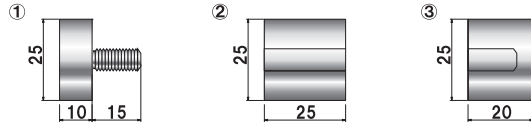

ディスプレイパーツ

POPIC イマジネーションで色々つくれる。 飾りビスシリーズ。

	品番	タイプ	ボルト長さ	ナット有効		
①	NO.38-B-10	ボルトタイプ	15mm	-		0
②	NO.38-N-30	ナットタイプ	-	15mm		0

材質 ■ 真鍮クロームメッキ
ネジ径 ■ M8

屋内

使用パーツ ■ 6-HB-7 × 4ヶ
6-S-30 × 4ヶ
6-N-10 × 4ヶ

使用パーツ ■ 38-B-10 × 2ヶ
ポピックバーφ38 L100mm × 2ヶ
ポピックキャップφ38 × 2ヶ
寸切りボルトM8 × 20mm × 2ヶ

	品番	タイプ	ボルト長さ	ナット有効	
①	NO.25-B-10	ボルトタイプ	15mm	-	0
②	NO.25-WN-25	ダブルナットタイプ	-	貫通	0
③	NO.25-N-20	ナットタイプ	-	15mm	0

材質 ■ 真鍮クロームメッキ
ネジ径 ■ M8

屋内

	品番	タイプ	ボルト長さ	ナット有効	
①	NO.19-B-10	ボルトタイプ	15mm	-	0
②	NO.19-B-20	ボルトタイプ	15mm	-	0

- ①使用パーツ ■ 25-B-10 × 1ヶ
25-WN-25 × 2ヶ
25-N-20 × 1ヶ
サイズ ■ W150 × H300mm
- ②使用パーツ ■ 19-B-10 × 1ヶ
19-N-75 × 1ヶ
サイズ ■ W120 × H200mm
- ③使用パーツ ■ 12-B-10 × 1ヶ
12-WN-50 × 1ヶ
12-B-2 × 1ヶ

使用パーツ ■ 19-B-10 × 6ヶ
19-N-12 × 6ヶ
19-WN-30 × 3ヶ