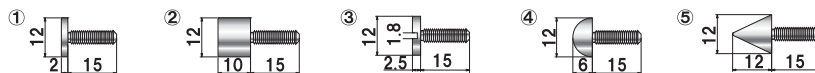

- ①使用パーツ ■ 25-B-10 × 1ヶ
25-WN-25 × 2ヶ
25-N-20 × 1ヶ
サイズ ■ W150 × H300mm
- ②使用パーツ ■ 19-B-10 × 1ヶ
19-N-75 × 1ヶ
サイズ ■ W120 × H200mm
- ③使用パーツ ■ 12-B-10 × 1ヶ
12-WN-50 × 1ヶ
12-B-2 × 1ヶ

使用パーツ ■ 19-B-10 × 6ヶ
19-N-12 × 6ヶ
19-WN-30 × 3ヶ

	品番	タイプ	ボルト長さ	ナット有効	
①	NO.12-B-2	ボルトタイプ	15mm	-	0
②	NO.12-B-10	ボルトタイプ	15mm	-	0
③	NO.12-BB-2	溝付ボルトタイプ	15mm	-	0
④	NO.12-HB-6	半球型ボルトタイプ	15mm	-	0
⑤	NO.12-CB-12	円錐型ボルトタイプ	15mm	-	0

材質 ■ 真鍮クロームメッキ
ネジ径 ■ M5

屋内

	品番	タイプ	ボルト長さ	ナット有効	
①	NO.12-N-15	ナットタイプ	-	9mm	0
②	NO.12-N-75	ナットタイプ	-	15mm	0