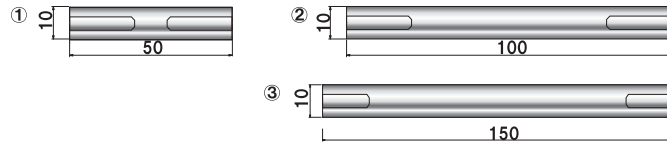

使用パーツ ■ 12-B-10 × 4ヶ
12-N-15 × 2ヶ
12-N-75 × 2ヶ

	品番	タイプ	ボルト長さ	ナット有効	
①	NO.10-B-2	ボルトタイプ	15mm	-	0
②	NO.10-B-10	ボルトタイプ	15mm	-	0

材質 ■ 真鍮クロームメッキ
ネジ径 ■ M5

	品番	タイプ	ボルト長さ	ナット有効	
①	NO.10-N-12	ナットタイプ	-	9mm	0
②	NO.10-N-30	ナットタイプ	-	15mm	0
③	NO.10-N-75	ナットタイプ	-	15mm	0

材質 ■ 真鍮クロームメッキ
ネジ径 ■ M5

	品番	タイプ	ボルト長さ	ナット有効	
①	NO.10-WN-50	ダブルナットタイプ	-	15mm	0
②	NO.10-WN-100	ダブルナットタイプ	-	15mm	0
③	NO.10-WN-150	ダブルナットタイプ	-	15mm	0

材質 ■ 真鍮クロームメッキ
ネジ径 ■ M5

参考使用例

アクリル透明 300 × 300mm

使用パーツ ■ 10-B-10 × 4ヶ
10-N-12 × 2ヶ
10-N-75 × 2ヶ