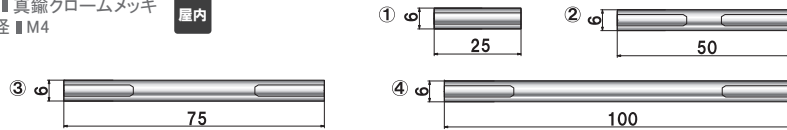

品番	タイプ	ボルト長さ	ナット有効		
①	NO.6-WN-25	ダブルナットタイプ	-	貫通		0
②	NO.6-WN-50	ダブルナットタイプ	-	15mm		0
③	NO.6-WN-75	ダブルナットタイプ	-	15mm		0
④	NO.6-WN-100	ダブルナットタイプ	-	15mm		0

材質 ■ 真鍮クロームメッキ
ネジ径 ■ M4

屋内