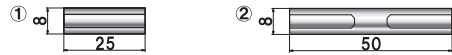

	品番	タイプ	ボルト長さ	ナット有効	
①	NO.8-B-4	ボルトタイプ	12mm	-	0
②	NO.8-B-8	ボルトタイプ	12mm	-	0
③	NO.8-HB-8	半球型ボルトタイプ	12mm	-	0
④	NO.8-MB-8	球型ボルトタイプ	12mm	-	0
⑤	NO.8-BB-2	溝付ボルトタイプ	12mm	-	0

材質 ■ 真鍮クロームメッキ
ネジ径 ■ M5

屋内

	品番	タイプ	ボルト長さ	ナット有効	
①	NO.8-N-12	ナットタイプ	-	9mm	0
②	NO.8-N-50	ナットタイプ	-	15mm	0
③	NO.8-N-75	ナットタイプ	-	15mm	0

材質 ■ 真鍮クロームメッキ
ネジ径 ■ M5

屋内

	品番	タイプ	ボルト長さ	ナット有効	
①	NO.8-WN-25	ダブルナットタイプ	-	貫通	0
②	NO.8-WN-50	ダブルナットタイプ	-	15mm	0

材質 ■ 真鍮クロームメッキ
ネジ径 ■ M5

屋内

参考使用例

使用パーツ ■ 8-B-8 × 4ヶ
8-N-12 × 2ヶ
8-N-75 × 2ヶ

	品番	タイプ	ボルト長さ	ナット有効		
①	NO.6-B-2	ボルトタイプ	10mm	-		0
②	NO.6-B-7	ボルトタイプ	10mm	-		0
③	NO.6-HB-7	ボルトタイプ	10mm	-		0

材質 ■ 真鍮クロームメッキ
ネジ径 ■ M4

屋内

	品番	タイプ	ボルト長さ	ナット有効		
①	NO.6-N-10	ナットタイプ	-	7mm		0
②	NO.6-N-50	ナットタイプ	-	15mm		0

材質 ■ 真鍮クロームメッキ
ネジ径 ■ M4

屋内

	品番	タイプ	ボルト長さ	ナット有効		
①	NO.6-WN-25	ダブルナットタイプ	-	貫通		0
②	NO.6-WN-50	ダブルナットタイプ	-	15mm		0
③	NO.6-WN-75	ダブルナットタイプ	-	15mm		0
④	NO.6-WN-100	ダブルナットタイプ	-	15mm		0