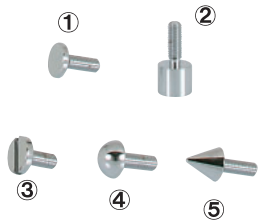

	品番	タイプ	ボルト長さ	ナット有効	
①	NO.25-B-10	ボルトタイプ	15mm	-	0
②	NO.25-WN-25	ダブルナットタイプ	-	貫通	0
③	NO.25-N-20	ナットタイプ	-	15mm	0

材質 ■ 真鍮クロームメッキ
ネジ径 ■ M8

屋内

	品番	タイプ	ボルト長さ	ナット有効	
①	NO.19-B-10	ボルトタイプ	15mm	-	0
②	NO.19-B-20	ボルトタイプ	15mm	-	0

材質 ■ 真鍮クロームメッキ
ネジ径 ■ M8

屋内

	品番	タイプ	ボルト長さ	ナット有効	
①	NO.19-N-12	ナットタイプ	-	9mm	0
②	NO.19-N-22	ナットタイプ	-	15mm	0
③	NO.19-N-75	ナットタイプ	-	15mm	0
④	NO.19-WN-30	ダブルナットタイプ	-	貫通	0

材質 ■ 真鍮クロームメッキ
ネジ径 ■ M8

屋内

参考使用例

材質 ■ アクリル透明

- ①使用パーツ ■ 25-B-10 × 1ヶ
25-WN-25 × 2ヶ
25-N-20 × 1ヶ
サイズ ■ W150 × H300mm
- ②使用パーツ ■ 19-B-10 × 1ヶ
19-N-75 × 1ヶ
サイズ ■ W120 × H200mm
- ③使用パーツ ■ 12-B-10 × 1ヶ
12-WN-50 × 1ヶ
12-B-2 × 1ヶ

使用パーツ ■ 19-B-10 × 6ヶ
19-N-12 × 6ヶ
19-WN-30 × 3ヶ

	品番	タイプ	ボルト長さ	ナット有効	
①	NO.12-B-2	ボルトタイプ	15mm	-	0
②	NO.12-B-10	ボルトタイプ	15mm	-	0
③	NO.12-BB-2	溝付ボルトタイプ	15mm	-	0
④	NO.12-HB-6	半球型ボルトタイプ	15mm	-	0
⑤	NO.12-CB-12	円錐型ボルトタイプ	15mm	-	0

材質 ■ 真鍮クロームメッキ
ネジ径 ■ M5

屋内

	品番	タイプ	ボルト長さ	ナット有効	
①	NO.12-N-15	ナットタイプ	-	9mm	0
②	NO.12-N-75	ナットタイプ	-	15mm	0