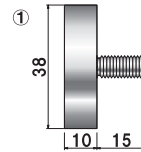

ディスプレイパーツ

POPIC イマジネーションで色々つくれる。 飾りビスシリーズ。

	品番	タイプ	ボルト長さ	ナット有効		
①	NO.38-B-10	ボルトタイプ	15mm	-		0
②	NO.38-N-30	ナットタイプ	-	15mm		0

材質 ■ 真鍮クロームメッキ
ネジ径 ■ M8

屋内

使用パーツ ■ 6-HB-7 × 4ヶ
6-S-30 × 4ヶ
6-N-10 × 4ヶ

使用パーツ ■ 38-B-10 × 2ヶ
ポピックバーφ38 L100mm × 2ヶ
ポピックキャップφ38 × 2ヶ
寸切りボルトM8 × 20mm × 2ヶ

	品番	タイプ	ボルト長さ	ナット有効	
①	NO.25-B-10	ボルトタイプ	15mm	-	0
②	NO.25-WN-25	ダブルナットタイプ	-	貫通	0
③	NO.25-N-20	ナットタイプ	-	15mm	0

材質 ■ 真鍮クロームメッキ
ネジ径 ■ M8

屋内

	品番	タイプ	ボルト長さ	ナット有効	
①	NO.19-B-10	ボルトタイプ	15mm	-	0
②	NO.19-B-20	ボルトタイプ	15mm	-	0

- ①使用パーツ ■ 25-B-10 × 1ヶ
25-WN-25 × 2ヶ
25-N-20 × 1ヶ
サイズ ■ W150 × H300mm
- ②使用パーツ ■ 19-B-10 × 1ヶ
19-N-75 × 1ヶ
サイズ ■ W120 × H200mm
- ③使用パーツ ■ 12-B-10 × 1ヶ
12-WN-50 × 1ヶ
12-B-2 × 1ヶ

使用パーツ ■ 19-B-10 × 6ヶ
19-N-12 × 6ヶ
19-WN-30 × 3ヶ