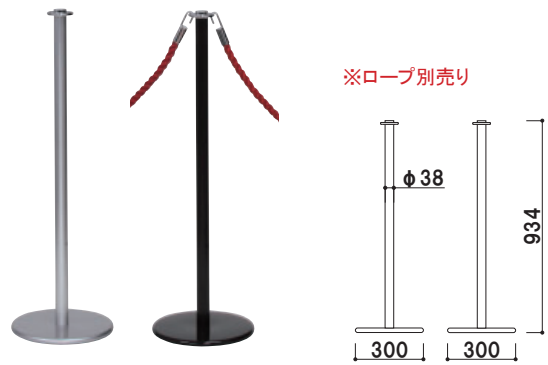

共通スペック

柱 ■ φ 38 アルミ押型材 アルマイト仕上
 ベース ■ ABS 樹脂塗装仕上+スチールウエイト入り
 リング ■ 真鍮クロームメッキ仕上

面板受 ■ ABS 樹脂クロームメッキ仕上
 面板 ■ 塩ビ透明 曲げ加工品
 ※ロープ別売り

RP-10M (シルバー / ブラック)

両面 屋内

¥17,000 (税抜価格)

重量 ■ 4.1kg 097

※ロープ別売り

RP-10 (シルバー / ブラック)

屋内

¥15,000 (税抜価格)

重量 ■ 3.7kg 097

幕に出力するデータはお客様でご準備をお願い致します。
 (掲載金額にデータ作成費は含まれておりません)

弊社HPの入稿用テンプレートをご活用ください。

※ロープ別売り

RP-20 (シルバー / ブラック)

重量 ■ 1.5kg 018

オプション

RP20C クローム (レッド)

¥7,400 (税抜価格) 005

オプション

RP20G ゴールド (レッド)

¥7,400 (税抜価格) 005

太さ ■ φ 18mm
 長さ ■ 約 1200mm