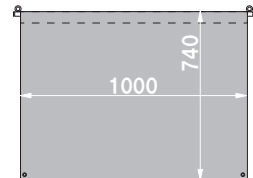

屋内

¥17,000 (税抜価格)

重量 ■ 3.7kg 097

バー ■ φ 19 アルミパイプ
 リング・フック ■ ステンレス SUS304
 パナー ■ トロマト W1000 × H740
 防炎加工付き

※印刷費用は含まれます。
 ※校正が必要な場合、別途費用がかかります。

RP-105

屋内

¥19,800 (税抜価格)

重量 ■ 1.5kg 018

オプション

RP20C クローム (レッド)

¥7,400 (税抜価格) 005

オプション

RP20G ゴールド (レッド)

¥7,400 (税抜価格) 005

太さ ■ φ 18mm
 長さ ■ 約 1200mm