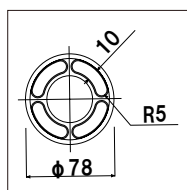

ロープパーテーション

RP 間仕切りも、サインで誘導案内も。

PR-20 (ブラック) × 2 + RP-105 × 1

リング部詳細

印刷物を交換可能

RP-10M (シルバー)

幕に出力するデータはお客様でご準備をお願い致します。
(掲載金額にデータ作成費は含まれておりません)

弊社HPの入稿用テンプレートをご活用ください。

共通スペック

柱 ■ φ 38 アルミ押型材 アルマイト仕上
 ベース ■ ABS 樹脂塗装仕上+スチールウエイト入り
 リング ■ 真鍮クロームメッキ仕上

面板受 ■ ABS 樹脂クロームメッキ仕上
 面板 ■ 塩ビ透明 曲げ加工品
 ※ロープ別売り

RP-10M (シルバー / ブラック)

両面 屋内

¥17,000 (税抜価格)

重量 ■ 4.1kg 097

※ロープ別売り

重量 ■ 1.5kg 018

オプション

RP20C クローム (レッド)

¥7,400 (税抜価格) 005

オプション

RP20G ゴールド (レッド)

¥7,400 (税抜価格) 005

太さ ■ φ 18mm
 長さ ■ 約 1200mm

(A4判3ツ折り用)
CRP-430M (φ 22 ~ 38 用)

¥4,800 (税抜価格) 003

本体 ■ ポリエチレン
 カタログ厚み ■ 25mm まで
 ラックカラー ■ クリア・グレー・ブラック・レッド
 取付金具 ■ スチール塗装仕上

オプション

(A4判用)
CRP-400M (φ 22 ~ 38 用)

¥5,500 (税抜価格) 006

本体 ■ ポリエチレン
 カタログ厚み ■ 25mm まで
 ラックカラー ■ クリア・グレー・ブラック・レッド
 取付金具 ■ スチール塗装仕上