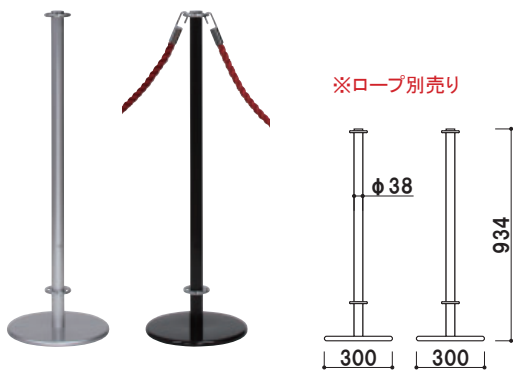

共通スペック

柱 ■ φ 38 アルミ押型材 アルマイト仕上
 ベース ■ ABS 樹脂塗装仕上+スチールウエイト入り
 リング ■ 真鍮クロームメッキ仕上

面板受 ■ ABS 樹脂クロームメッキ仕上
 面板 ■ 塩ビ透明 曲げ加工品
 ※ロープ別売り

RP-10M (シルバー / ブラック)

両面 屋内

¥17,000 (税抜価格)

重量 ■ 4.1kg 097

※ロープ別売り

RP-10 (シルバー / ブラック)

屋内

¥15,000 (税抜価格)

重量 ■ 3.7kg 097

幕に出力するデータはお客様でご準備をお願い致します。
 (掲載金額にデータ作成費は含まれておりません)

弊社HPの入稿用テンプレートをご活用ください。

※ロープ別売り

RP-20 (シルバー / ブラック)

重量 ■ 1.5kg 018

オプション

RP20C クローム (レッド)

¥7,400 (税抜価格) 005

オプション

RP20G ゴールド (レッド)

¥7,400 (税抜価格) 005

太さ ■ φ 18mm
 長さ ■ 約 1200mm

オプション

RP25C クローム (ブルー / グリーン)

¥8,800 (税抜価格) 005

オプション

RP25G ゴールド (ブルー / グリーン)

¥8,800 (税抜価格) 005

太さ ■ φ 20mm
 長さ ■ 約 1200mm

オプション