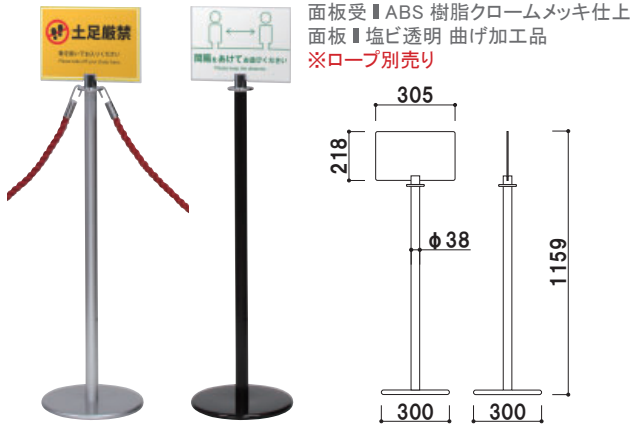

ロープパーテーション

RP 間仕切りも、サインで誘導案内も。

PR-20 (ブラック) × 2 + RP-105 × 1

リング部詳細

印刷物を交換可能

RP-10M (シルバー)

幕に出力するデータはお客様でご準備をお願い致します。
(掲載金額にデータ作成費は含まれておりません)

弊社HPの入稿用テンプレートをご活用ください。

共通スペック

柱 ■ φ 38 アルミ押型材 アルマイト仕上
 ベース ■ ABS 樹脂塗装仕上+スチールウエイト入り
 リング ■ 真鍮クロームメッキ仕上

面板受 ■ ABS 樹脂クロームメッキ仕上
 面板 ■ 塩ビ透明 曲げ加工品
 ※ロープ別売り

RP-10M (シルバー / ブラック)

両面 屋内

¥17,000 (税抜価格)

重量 ■ 4.1kg 097

※ロープ別売り

RP-10 (シルバー / ブラック)

屋内

¥15,000 (税抜価格)

重量 ■ 3.7kg 097

幕に出力するデータはお客様でご準備をお願い致します。
 (掲載金額にデータ作成費は含まれておりません)

弊社HPの入稿用テンプレートをご活用ください。

※ロープ別売り

RP-20 (シルバー / ブラック)

重量 ■ 1.5kg 018

オプション

RP20C クローム (レッド)

¥7,400 (税抜価格) 005

オプション

RP20G ゴールド (レッド)

¥7,400 (税抜価格) 005

太さ ■ φ 18mm
 長さ ■ 約 1200mm