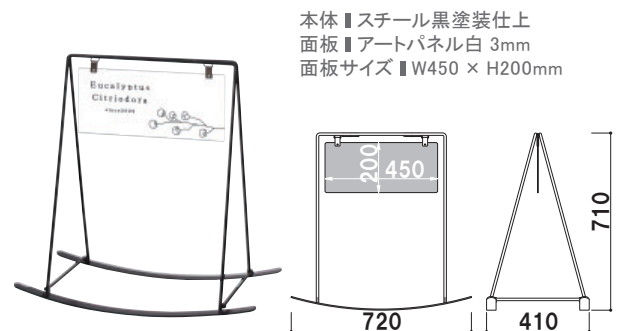

ロッキングサイン

RK

遊び心のある新しいカタチ

製品の性質上、屋外でのご使用は色あせやサビが発生する場合がございますが、その風合いの変化や経年で増す味わいもあわせて長くご使用いただきたい製品です。

■ RK-45BB

本体 ■ スチール黒塗装仕上
 面板 ■ アートパネル黒 3mm
 面板サイズ ■ W450 × H450mm

RK-45BB (面板:ブラック) 両面 組立 屋外

¥18,000 (税抜価格)

重量 ■ 5.5kg 060

本体 ■ スチール黒塗装仕上
 面板 ■ アートパネル白 3mm
 面板サイズ ■ W450 × H450mm

RK-45BW (面板:ホワイト) 両面 組立 屋外

¥18,000 (税抜価格)

重量 ■ 5.5kg 060

本体 ■ スチール黒塗装仕上
 面板 ■ アートパネル黒 3mm
 面板サイズ ■ W450 × H200mm

RK-42BB (面板:ブラック) 両面 組立 屋外

¥18,000 (税抜価格)

重量 ■ 5.1kg 060

本体 ■ スチール黒塗装仕上
 面板 ■ アートパネル白 3mm
 面板サイズ ■ W450 × H200mm

RK-42BW (面板:ホワイト) 両面 組立 屋外

¥18,000 (税抜価格)

重量 ■ 5.1kg 060