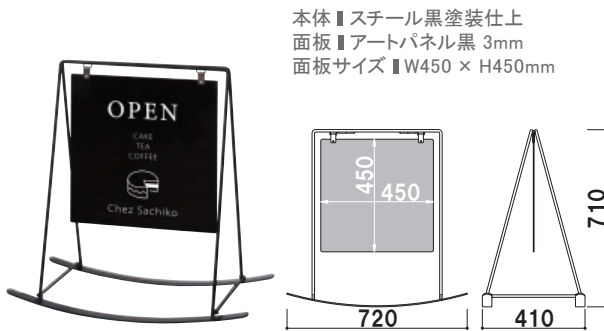

ロッキングサイン

RK

遊び心のある新しいカタチ

製品の性質上、屋外でのご使用は色あせやサビが発生する場合がございますが、その風合いの変化や経年で増す味わいもあわせて長くご使用いただきたい製品です。

■ RK-45BB

本体 ■ スチール黒塗装仕上
 面板 ■ アートパネル黒 3mm
 面板サイズ ■ W450 × H450mm

RK-45BB (面板:ブラック) 両面 組立 屋外

¥18,000 (税抜価格)

重量 ■ 5.5kg 060

本体 ■ スチール黒塗装仕上
 面板 ■ アートパネル白 3mm
 面板サイズ ■ W450 × H450mm

RK-45BW (面板:ホワイト) 両面 組立 屋外

¥18,000 (税抜価格)

重量 ■ 5.5kg 060

本体 ■ スチール黒塗装仕上
 面板 ■ アートパネル黒 3mm
 面板サイズ ■ W450 × H200mm

RK-42BB (面板:ブラック) 両面 組立 屋外

¥18,000 (税抜価格)

重量 ■ 5.1kg 060

本体 ■ スチール黒塗装仕上
 面板 ■ アートパネル白 3mm
 面板サイズ ■ W450 × H200mm

RK-42BW (面板:ホワイト) 両面 組立 屋外

¥18,000 (税抜価格)

重量 ■ 5.1kg 060