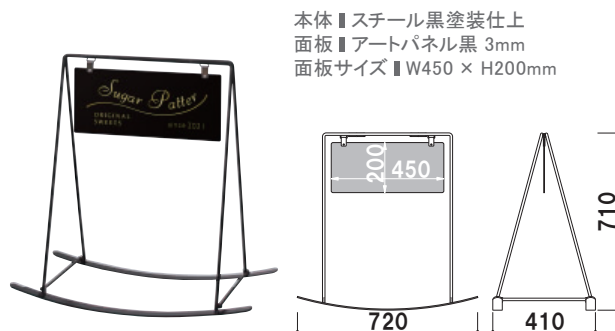

ロッキングサイン

RK

遊び心のある新しいカタチ

製品の性質上、屋外でのご使用は色あせやサビが発生する場合がございますが、その風合いの変化や経年で増す味わいもあわせて長くご使用いただきたい製品です。

■ RK-45BB

本体 ■ スチール黒塗装仕上
 面板 ■ アートパネル黒 3mm
 面板サイズ ■ W450 × H450mm

RK-45BB (面板:ブラック) 両面 組立 屋外

¥18,000 (税抜価格)

重量 ■ 5.5kg 060

本体 ■ スチール黒塗装仕上
 面板 ■ アートパネル白 3mm
 面板サイズ ■ W450 × H450mm

RK-45BW (面板:ホワイト) 両面 組立 屋外

¥18,000 (税抜価格)

重量 ■ 5.5kg 060

本体 ■ スチール黒塗装仕上
 面板 ■ アートパネル黒 3mm
 面板サイズ ■ W450 × H200mm

RK-42BB (面板:ブラック) 両面 組立 屋外

¥18,000 (税抜価格)

重量 ■ 5.1kg 060

本体 ■ スチール黒塗装仕上
 面板 ■ アートパネル白 3mm
 面板サイズ ■ W450 × H200mm

RK-42BW (面板:ホワイト) 両面 組立 屋外

¥18,000 (税抜価格)

重量 ■ 5.1kg 060