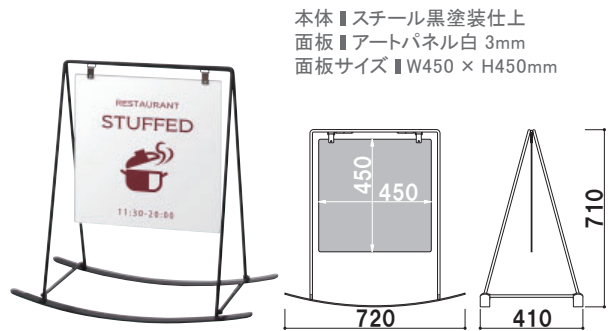

ロッキングサイン

RK

遊び心のある新しいカタチ

製品の性質上、屋外でのご使用は色あせやサビが発生する場合がございますが、その風合いの変化や経年で増す味わいもあわせて長くご使用いただきたい製品です。

■ RK-45BB

本体 ■ スチール黒塗装仕上
 面板 ■ アートパネル黒 3mm
 面板サイズ ■ W450 × H450mm

RK-45BB (面板:ブラック) 両面 組立 屋外

¥18,000 (税抜価格)

重量 ■ 5.5kg 060

本体 ■ スチール黒塗装仕上
 面板 ■ アートパネル白 3mm
 面板サイズ ■ W450 × H450mm

RK-45BW (面板:ホワイト) 両面 組立 屋外

¥18,000 (税抜価格)

重量 ■ 5.5kg 060

本体 ■ スチール黒塗装仕上
 面板 ■ アートパネル黒 3mm
 面板サイズ ■ W450 × H200mm

RK-42BB (面板:ブラック) 両面 組立 屋外

¥18,000 (税抜価格)

重量 ■ 5.1kg 060

本体 ■ スチール黒塗装仕上
 面板 ■ アートパネル白 3mm
 面板サイズ ■ W450 × H200mm

RK-42BW (面板:ホワイト) 両面 組立 屋外

¥18,000 (税抜価格)

重量 ■ 5.1kg 060