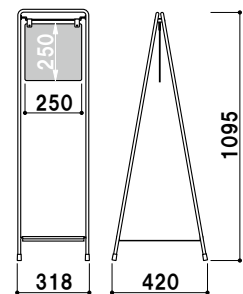

重量 ■ 3.0kg (縦置き満水時)
本体 ■ ポリエチレン

本体 ■ スチール黒塗装仕上
面板 ■ アートパネル白 3mm
面板サイズ ■ W250 × H250mm

VH-250W (面板: ホワイト)

(面板: ホワイト)

両面 組立 屋外

¥19,000 (税抜価格)

重量 ■ 4.8kg 029

本体 ■ スチール黒塗装仕上
面板 ■ アートパネル黒 3mm
面板サイズ ■ W250 × H250mm

VH-250B (面板: ブラック)

(面板: ブラック)

両面 組立 屋外

¥19,000 (税抜価格)

重量 ■ 4.8kg 029

本体 ■ スチール黒塗装仕上
面板 ■ アートパネル白 3mm
面板サイズ ■ W250 × H250mm

BH-250W (面板: ホワイト)

(面板: ホワイト)

両面 屋外

¥19,600 (税抜価格)

重量 ■ 3.5kg 029

本体 ■ スチール黒塗装仕上
面板 ■ アートパネル黒 3mm
面板サイズ ■ W250 × H250mm

BH-250B (面板: ブラック)

(面板: ブラック)

両面 屋外

¥19,600 (税抜価格)

重量 ■ 3.5kg 029