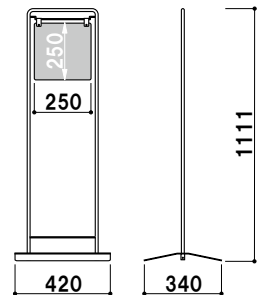

重量 ■ 3.0kg (縦置き満水時)
本体 ■ ポリエチレン

本体 ■ スチール黒塗装仕上
面板 ■ アートパネル白 3mm
面板サイズ ■ W250 × H250mm

VH-250W (面板: ホワイト)

(面板: ホワイト)

両面 組立 屋外

¥19,000 (税抜価格)

重量 ■ 4.8kg 029

本体 ■ スチール黒塗装仕上
面板 ■ アートパネル黒 3mm
面板サイズ ■ W250 × H250mm

VH-250B (面板: ブラック)

(面板: ブラック)

両面 組立 屋外

¥19,000 (税抜価格)

重量 ■ 4.8kg 029

本体 ■ スチール黒塗装仕上
面板 ■ アートパネル白 3mm
面板サイズ ■ W250 × H250mm

BH-250W (面板: ホワイト)

(面板: ホワイト)

両面 屋外

¥19,600 (税抜価格)

重量 ■ 3.5kg 029

本体 ■ スチール黒塗装仕上
面板 ■ アートパネル黒 3mm
面板サイズ ■ W250 × H250mm

BH-250B (面板: ブラック)

(面板: ブラック)

両面 屋外

¥19,600 (税抜価格)

重量 ■ 3.5kg 029