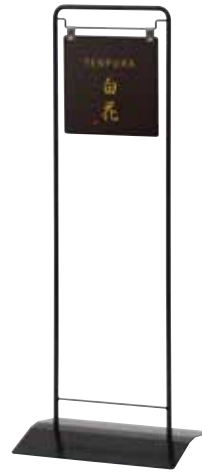

VH-250W

ディスプレイサイン

VH・BH

お店の雰囲気を作り出す。

製品の性質上、屋外でのご使用は色あせやサビが発生する場合がございますが、その風合いの変化や経年で増す味わいもあわせて長くご使用いただきたい製品です。

スタンドウエイト

¥1,500 (税抜価格)

011

重量 ■ 3.0kg (縦置き満水時)
本体 ■ ポリエチレン

本体 ■ スチール黒塗装仕上
面板 ■ アートパネル白 3mm
面板サイズ ■ W250 × H250mm

VH-250W (面板: ホワイト)

(面板: ホワイト)

両面 組立 屋外

¥19,000 (税抜価格)

重量 ■ 4.8kg 029

本体 ■ スチール黒塗装仕上
面板 ■ アートパネル黒 3mm
面板サイズ ■ W250 × H250mm

VH-250B (面板: ブラック)

(面板: ブラック)

両面 組立 屋外

¥19,000 (税抜価格)

重量 ■ 4.8kg 029

本体 ■ スチール黒塗装仕上
面板 ■ アートパネル白 3mm
面板サイズ ■ W250 × H250mm

BH-250W (面板: ホワイト)

(面板: ホワイト)

両面 屋外

¥19,600 (税抜価格)

重量 ■ 3.5kg 029

本体 ■ スチール黒塗装仕上
面板 ■ アートパネル黒 3mm
面板サイズ ■ W250 × H250mm

BH-250B (面板: ブラック)

(面板: ブラック)

両面 屋外

¥19,600 (税抜価格)