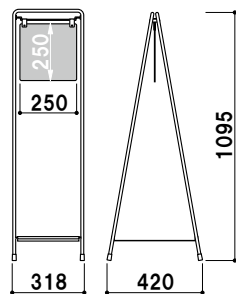

重量 ■ 3.0kg (縦置き満水時)
本体 ■ ポリエチレン

本体 ■ スチール黒塗装仕上
面板 ■ アートパネル白 3mm
面板サイズ ■ W250 × H250mm

VH-250W (面板: ホワイト)

(面板: ホワイト)

両面 組立 屋外

¥19,000 (税抜価格)

重量 ■ 4.8kg 029

本体 ■ スチール黒塗装仕上
面板 ■ アートパネル黒 3mm
面板サイズ ■ W250 × H250mm

VH-250B (面板: ブラック)

(面板: ブラック)

両面 組立 屋外

¥19,000 (税抜価格)

重量 ■ 4.8kg 029

本体 ■ スチール黒塗装仕上
面板 ■ アートパネル白 3mm
面板サイズ ■ W250 × H250mm

BH-250W (面板: ホワイト)

(面板: ホワイト)

両面 屋外

¥19,600 (税抜価格)

重量 ■ 3.5kg 029

本体 ■ スチール黒塗装仕上
面板 ■ アートパネル黒 3mm
面板サイズ ■ W250 × H250mm

BH-250B (面板: ブラック)

(面板: ブラック)

両面 屋外

¥19,600 (税抜価格)

重量 ■ 3.5kg 029