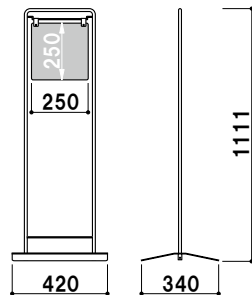

重量 ■ 3.0kg (縦置き満水時)
本体 ■ ポリエチレン

本体 ■ スチール黒塗装仕上
面板 ■ アートパネル白 3mm
面板サイズ ■ W250 × H250mm

VH-250W (面板: ホワイト)

(面板: ホワイト)

両面 組立 屋外

¥19,000 (税抜価格)

重量 ■ 4.8kg 029

本体 ■ スチール黒塗装仕上
面板 ■ アートパネル黒 3mm
面板サイズ ■ W250 × H250mm

VH-250B (面板: ブラック)

(面板: ブラック)

両面 組立 屋外

¥19,000 (税抜価格)

重量 ■ 4.8kg 029

本体 ■ スチール黒塗装仕上
面板 ■ アートパネル白 3mm
面板サイズ ■ W250 × H250mm

BH-250W (面板: ホワイト)

(面板: ホワイト)

両面 屋外

¥19,600 (税抜価格)

重量 ■ 3.5kg 029

本体 ■ スチール黒塗装仕上
面板 ■ アートパネル黒 3mm
面板サイズ ■ W250 × H250mm

BH-250B (面板: ブラック)

(面板: ブラック)

両面 屋外

¥19,600 (税抜価格)

重量 ■ 3.5kg 029