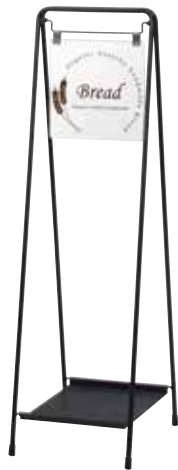

VH-250W

ディスプレイサイン

VH・BH

お店の雰囲気を作り出す。

製品の性質上、屋外でのご使用は色あせやサビが発生する場合がございますが、その風合いの変化や経年で増す味わいもあわせて長くご使用いただきたい製品です。

スタンドウエイト

¥1,500 (税抜価格)

011

重量 ■ 3.0kg (縦置き満水時)
本体 ■ ポリエチレン

本体 ■ スチール黒塗装仕上
面板 ■ アートパネル白 3mm
面板サイズ ■ W250 × H250mm

VH-250W (面板: ホワイト)

(面板: ホワイト)

両面 組立 屋外

¥19,000 (税抜価格)

重量 ■ 4.8kg 029

本体 ■ スチール黒塗装仕上
面板 ■ アートパネル黒 3mm
面板サイズ ■ W250 × H250mm

VH-250B (面板: ブラック)

(面板: ブラック)

両面 組立 屋外

¥19,000 (税抜価格)

重量 ■ 4.8kg 029

本体 ■ スチール黒塗装仕上
面板 ■ アートパネル白 3mm
面板サイズ ■ W250 × H250mm

BH-250W (面板: ホワイト)

(面板: ホワイト)

両面 屋外

¥19,600 (税抜価格)

重量 ■ 3.5kg 029

本体 ■ スチール黒塗装仕上
面板 ■ アートパネル黒 3mm
面板サイズ ■ W250 × H250mm

BH-250B (面板: ブラック)

(面板: ブラック)

両面 屋外

¥19,600 (税抜価格)