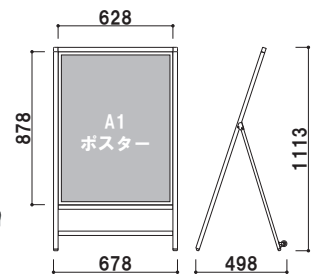

マグネット型のサイン
レールハンガーB型を
あわせて使用すると、
より楽に掲示を交換で
きます。

オプション

サインレールハンガー (B型)

(シルバー/ゴールド/ホワイト/ブラック)

001 マーカー直送 屋内

品番	サイズ	
SR30	300mm	
SR515	515mm	
SR60	600mm	

バー ■ 材質: アルミ押型材 アルマイト仕上 (P.121 参照)
※ご注文の際は、カラーをお選びください。

柱 ■ アルミ押出材
面板 ■ マーカー用 ホワイトボード
面板サイズ ■ W572 × H786mm
画面有効 ■ W550 × H764mm
※マグネット使用可
※Aバリブロック使用可能

MA-182 (マーカーホワイトボード)
(シルバー)

片面 屋内

重量 ■ 4.9kg 066

MA-182

柱 ■ アルミ押出材
面板 ■ マーカー用 ブラックボード
面板サイズ ■ W339 × H462mm
画面有効 ■ W317 × H440mm
※マグネット使用可能

MS-A3T (マーカーブラックボード)
(ブラック)

A3 組立 片面 屋内

重量 ■ 4.0kg 047

柱 ■ アルミ押出材
面板 ■ マーカー用 ホワイトボード
面板サイズ ■ W650 × H900mm
画面有効 ■ W628 × H878mm
※マグネット使用可
※Aバリブロック使用可能

MA-181 (マーカーホワイトボード)
(シルバー)

片面 屋内

重量 ■ 5.8kg 082