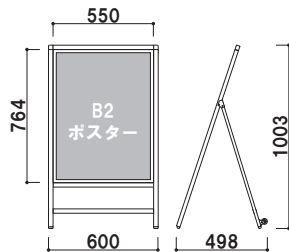

メッセージボードスタンド

MA

新製品
NEW

手書きも、ポスター掲示も。

キャスター付き (MA-181.182のみ)
重ねた際に運びやすいように
キャスターがついています。

マーカー用ホワイトボード
(MA-181.182)
※マグネット使用可能

マーカー用ブラックボード
(MS-A3T)
※マグネット使用可能

サインレールハンガーで
もっと便利に!

マグネット型のサイン
レールハンガーB型を
あわせて使用すると、
より楽に掲示を交換で
きます。

オプション

サインレールハンガー (B型)

(シルバー/ゴールド/ホワイト/ブラック)

001 マーカー直送 屋内

品番	サイズ	
SR30	300mm	
SR515	515mm	
SR60	600mm	

バー ■ 材質: アルミ押型材 アルマイト仕上 (P.121 参照)
※ご注文の際は、カラーをお選びください。

柱 ■ アルミ押出材
面板 ■ マーカー用 ホワイトボード
面板サイズ ■ W572 × H786mm
画面有効 ■ W550 × H764mm
※マグネット使用可
※Aバリブロック使用可能

MA-182 (マーカーホワイトボード)
(シルバー)

片面 屋内

重量 ■ 4.9kg 066

MA-182

柱 ■ アルミ押出材
面板 ■ マーカー用 ブラックボード
面板サイズ ■ W339 × H462mm
画面有効 ■ W317 × H440mm
※マグネット使用可能

MS-A3T (マーカーブラックボード)
(ブラック)

A3 組立 片面 屋内

重量 ■ 4.0kg 047

柱 ■ アルミ押出材
面板 ■ マーカー用 ホワイトボード
面板サイズ ■ W650 × H900mm
画面有効 ■ W628 × H878mm
※マグネット使用可
※Aバリブロック使用可能

MA-181 (マーカーホワイトボード)
(シルバー)

片面 屋内

重量 ■ 5.8kg 082