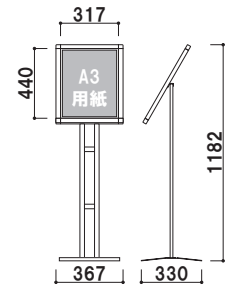

マグネット型のサイン
レールハンガーB型を
あわせて使用すると、
より楽に掲示を交換で
きます。

オプション

サインレールハンガー (B型)

(シルバー/ゴールド/ホワイト/ブラック)

001 マーカー直送 屋内

品番	サイズ	
SR30	300mm	
SR515	515mm	
SR60	600mm	

バー ■ 材質: アルミ押型材 アルマイト仕上 (P.121 参照)
※ご注文の際は、カラーをお選びください。

柱 ■ アルミ押出材
面板 ■ マーカー用 ホワイトボード
面板サイズ ■ W572 × H786mm
画面有効 ■ W550 × H764mm
※マグネット使用可
※Aバリブロック使用可能

MA-182 (マーカーホワイトボード)
(シルバー)

片面 屋内

重量 ■ 4.9kg 066

MA-182

柱 ■ アルミ押出材
面板 ■ マーカー用 ブラックボード
面板サイズ ■ W339 × H462mm
画面有効 ■ W317 × H440mm
※マグネット使用可能

MS-A3T (マーカーブラックボード)
(ブラック)

A3 組立 片面 屋内

重量 ■ 4.0kg 047

柱 ■ アルミ押出材
面板 ■ マーカー用 ホワイトボード
面板サイズ ■ W650 × H900mm
画面有効 ■ W628 × H878mm
※マグネット使用可
※Aバリブロック使用可能

MA-181 (マーカーホワイトボード)
(シルバー)

片面 屋内

重量 ■ 5.8kg 082