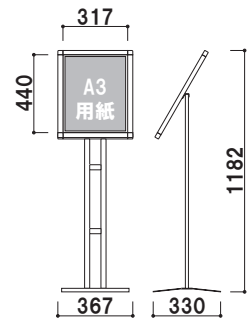

マグネット型のサイン
レールハンガーB型を
あわせて使用すると、
より楽に掲示を交換で
きます。

オプション

サインレールハンガー (B型)

(シルバー/ゴールド/ホワイト/ブラック)

001
マーカー直送 屋内

品番	サイズ	本体価格
SR30	300mm	¥2,160 (税抜価格)
SR515	515mm	¥3,600 (税抜価格)
SR60	600mm	¥4,320 (税抜価格)

バー ■材質: アルミ押出材 アルマイト仕上 (P.121 参照)
※ご注文の際は、カラーをお選びください。

柱 ■アルミ押出材
面板 ■マーカー用 ホワイトボード
面板サイズ ■W572 × H786mm
画面有効 ■W550 × H764mm
※マグネット使用可
※Aバリブロック使用可能

MA-182 (マーカーホワイトボード)
(シルバー)

片面 屋内

¥31,000 (税抜価格)

重量 ■4.9kg 066

MA-182

柱 ■アルミ押出材
面板 ■マーカー用 ブラックボード
面板サイズ ■W339 × H462mm
画面有効 ■W317 × H440mm
※マグネット使用可能

MS-A3T (マーカーブラックボード)
(ブラック)

A3 組立 片面 屋内

¥29,000 (税抜価格)

重量 ■4.0kg 047

柱 ■アルミ押出材
面板 ■マーカー用 ホワイトボード
面板サイズ ■W650 × H900mm
画面有効 ■W628 × H878mm
※マグネット使用可
※Aバリブロック使用可能

MA-181 (マーカーホワイトボード)
(シルバー)

片面 屋内

¥36,000 (税抜価格)

重量 ■5.8kg 082