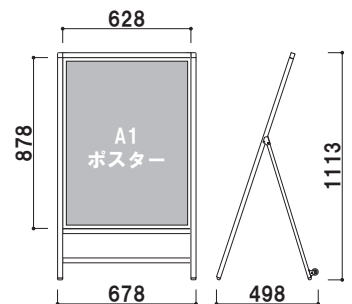

柱 ■アルミ押出材
面板 ■マーカー用 ホワイトボード
面板サイズ ■W572 × H786mm
画面有効 ■W550 × H764mm
※マグネット使用可
※Aバリブロック使用可能

MA-182 (マーカーホワイトボード)
(シルバー)

片面 屋内

¥31,000 (税抜価格)

重量 ■4.9kg 066

MA-182

柱 ■アルミ押出材
面板 ■マーカー用 ブラックボード
面板サイズ ■W339 × H462mm
画面有効 ■W317 × H440mm
※マグネット使用可能

MS-A3T (マーカーブラックボード)
(ブラック)

A3 組立 片面 屋内

¥29,000 (税抜価格)

重量 ■4.0kg 047

柱 ■アルミ押出材
面板 ■マーカー用 ホワイトボード
面板サイズ ■W650 × H900mm
画面有効 ■W628 × H878mm
※マグネット使用可
※Aバリブロック使用可能

MA-181 (マーカーホワイトボード)
(シルバー)

片面 屋内

¥36,000 (税抜価格)