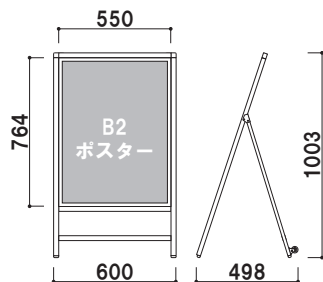

メッセージボードスタンド

MA

新製品
NEW

手書きも、ポスター掲示も。

キャスター付き (MA-181.182のみ)
畳んだ際に運びやすいように
キャスターがついています。

マーカー用ホワイトボード
(MA-181.182)
※マグネット使用可能

マーカー用ブラックボード
(MS-A3T)
※マグネット使用可能

サインレールハンガーで
もっと便利に!

マグネット型のサイン
レールハンガーB型を
あわせて使用すると、
より楽に掲示を交換で
きます。

オプション

サインレールハンガー (B型)

(シルバー/ゴールド/ホワイト/ブラック)

001
マーカー直送 屋内

品番	サイズ	本体価格
SR30	300mm	¥2,160 (税抜価格)
SR515	515mm	¥3,600 (税抜価格)
SR60	600mm	¥4,320 (税抜価格)

バー ■材質: アルミ押出材 アルマイト仕上 (P.121 参照)
※ご注文の際は、カラーをお選びください。

柱 ■アルミ押出材
面板 ■マーカー用 ホワイトボード
面板サイズ ■W572 × H786mm
画面有効 ■W550 × H764mm
※マグネット使用可
※Aバリブロック使用可能

MA-182 (マーカーホワイトボード)
(シルバー)

片面 屋内

¥31,000 (税抜価格)

重量 ■4.9kg 066

MA-182

柱 ■アルミ押出材
面板 ■マーカー用 ブラックボード
面板サイズ ■W339 × H462mm
画面有効 ■W317 × H440mm
※マグネット使用可能

MS-A3T (マーカーブラックボード)
(ブラック)

A3 組立 片面 屋内

¥29,000 (税抜価格)

重量 ■4.0kg 047

柱 ■アルミ押出材
面板 ■マーカー用 ホワイトボード
面板サイズ ■W650 × H900mm
画面有効 ■W628 × H878mm
※マグネット使用可
※Aバリブロック使用可能

MA-181 (マーカーホワイトボード)
(シルバー)

片面 屋内

¥36,000 (税抜価格)