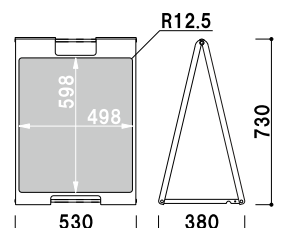

本体 ■ ABS樹脂
面板 ■ マーカー用ホワイトボード
両面付き
表示サイズ ■ W298 × H758mm
マグネット使用可

両面 屋内

¥14,600 (税抜価格)

重量 ■ 3.2kg 019

プリント
メディア

SP
スタンド

スクエア
フレーム

スベック
スタンド

フロアー
サイン

本体 ■ ABS 樹脂
 面板 ■ チョーク用ブラックシート
 両面付き
 表示サイズ ■ W498 × H598mm
 マグネット使用可

SP-719 (ブラウン)

両面 屋内

¥19,800 (税抜価格)

重量 ■ 5.2kg 025

本体 ■ ABS 樹脂
 面板 ■ マーカー用ホワイトボード
 両面付き
 表示サイズ ■ W498 × H598mm
 マグネット使用可

SP-729 (ブラウン)

両面 屋内

¥19,800 (税抜価格)

重量 ■ 5.2kg 025

本体 ■ ABS 樹脂
 面板 ■ チョーク用ブラックシート
 両面付き
 表示サイズ ■ W498 × H598mm
 マグネット使用可

SP-711
 (イエロー)

SP-712
 (レッド)

SP-717
 (ブラック)

SP-718
 (ホワイト)

両面 屋内

¥19,800 (税抜価格)

重量 ■ 5.2kg 025

本体 ■ ABS 樹脂
 面板 ■ マーカー用ホワイトボード
 両面付き
 表示サイズ ■ W498 × H598mm
 マグネット使用可

SP-721
 (イエロー)

SP-722
 (レッド)

SP-727
 (ブラック)

SP-728
 (ホワイト)