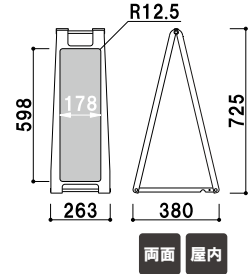

新製品
NEW

案内サイン

SP-211 (イエロー) SP-212 (レッド) SP-217 (ブラック) SP-218 (ホワイト) SP-219 (ブラウン)

¥11,200 (税抜価格)

重量 2.3kg 011

本体 ■ ABS樹脂
 面板 ■ チョーク用ブラックシート
 両面付き
 表示サイズ ■ W178 × H598mm
 マグネット使用可

SP-221 (イエロー) SP-222 (レッド) SP-227 (ブラック) SP-228 (ホワイト) SP-229 (ブラウン)

¥11,200 (税抜価格)

重量 2.3kg 011

本体 ■ ABS樹脂
 面板 ■ マーカー用ホワイトボード
 両面付き
 表示サイズ ■ W178 × H598mm
 マグネット使用可

❗ 手書き用のチョークやマーカーも欲しい

❗ ウェイトで安定させたい

オプション
ダストレスチョーク 005
 (ホワイト6本入) (蛍光色6本入)
 ¥180 (税抜価格) ¥540 (税抜価格)

オプション
ダストレスラーフル 005
 Mサイズ Lサイズ
 ¥350 (税抜価格) ¥480 (税抜価格)
 サイズ ■ W130 × H55mm サイズ ■ W160 × H70mm