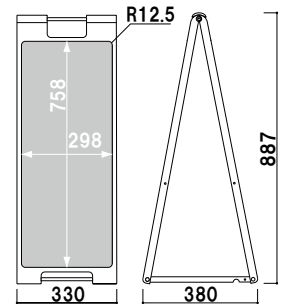

！ウエイトで安定させたい・・・

オプション
サインウエイト

¥2,000 (税抜価格) 020

重量 ■ 10.0kg (満水時)
本体 ■ ポリエチレン
(P.407 掲載)

SP-911
(イエロー)

SP-912
(レッド)

SP-917
(ブラック)

SP-918
(ホワイト)

本体 ■ ABS樹脂
面板 ■ チョーク用ブラックシート
両面付き
表示サイズ ■ W298 × H758mm
マグネット使用可

両面 屋内

¥14,600 (税抜価格)

重量 ■ 3.2kg 019

SP-921
(イエロー)

SP-922
(レッド)

SP-927
(ブラック)

SP-928
(ホワイト)

本体 ■ ABS樹脂
面板 ■ マーカー用ホワイトボード
両面付き
表示サイズ ■ W298 × H758mm
マグネット使用可

両面 屋内

¥14,600 (税抜価格)

重量 ■ 3.2kg 019

プリント
メディア

SP
スタンド

スクエア
フレーム

スベック
スタンド

両面 屋内

¥19,800 (税抜価格)

重量 ■ 5.2kg 025

本体 ■ ABS 樹脂
 面板 ■ チョーク用ブラックシート
 両面付き
 表示サイズ ■ W498 × H598mm
 マグネット使用可

SP-711
 (イエロー)

SP-712
 (レッド)

SP-717
 (ブラック)

SP-718
 (ホワイト)