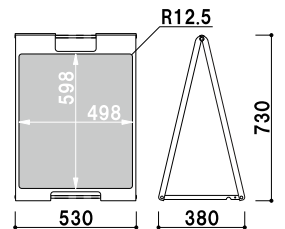

本体 ■ ABS樹脂
面板 ■ マーカー用ホワイトボード
両面付き
表示サイズ ■ W298 × H758mm
マグネット使用可

両面 屋内

¥14,600 (税抜価格)

重量 ■ 3.2kg 019

プリント
メディア

SP
スタンド

スクエア
フレーム

スベック
スタンド

フロアー
サイン

本体 ■ ABS 樹脂
 面板 ■ チョーク用ブラックシート
 両面付き
 表示サイズ ■ W498 × H598mm
 マグネット使用可

SP-719 (ブラウン)

両面 屋内

¥19,800 (税抜価格)

重量 ■ 5.2kg 025

本体 ■ ABS 樹脂
 面板 ■ マーカー用ホワイトボード
 両面付き
 表示サイズ ■ W498 × H598mm
 マグネット使用可

SP-729 (ブラウン)

両面 屋内

¥19,800 (税抜価格)

重量 ■ 5.2kg 025

本体 ■ ABS 樹脂
 面板 ■ チョーク用ブラックシート
 両面付き
 表示サイズ ■ W498 × H598mm
 マグネット使用可

SP-711
 (イエロー)

SP-712
 (レッド)

SP-717
 (ブラック)

SP-718
 (ホワイト)

両面 屋内

¥19,800 (税抜価格)

重量 ■ 5.2kg 025

本体 ■ ABS 樹脂
 面板 ■ マーカー用ホワイトボード
 両面付き
 表示サイズ ■ W498 × H598mm
 マグネット使用可

SP-721
 (イエロー)

SP-722
 (レッド)

SP-727
 (ブラック)

SP-728
 (ホワイト)