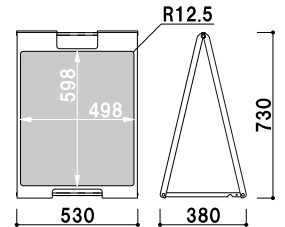

本体 ■ ABS樹脂
面板 ■ マーカー用ホワイトボード
両面付き
表示サイズ ■ W298 × H758mm
マグネット使用可

両面 屋内

¥14,600 (税抜価格)

重量 ■ 3.2kg 019

プリント
メディア

SP
スタンド

スクエア
フレーム

スベック
スタンド

フロアー
サイン

本体 ■ ABS 樹脂
 面板 ■ チョーク用ブラックシート
 両面付き
 表示サイズ ■ W498 × H598mm
 マグネット使用可

SP-719 (ブラウン)

両面 屋内

¥19,800 (税抜価格)

重量 ■ 5.2kg 025

本体 ■ ABS 樹脂
 面板 ■ マーカー用ホワイトボード
 両面付き
 表示サイズ ■ W498 × H598mm
 マグネット使用可

SP-729 (ブラウン)

両面 屋内

¥19,800 (税抜価格)

重量 ■ 5.2kg 025

本体 ■ ABS 樹脂
 面板 ■ チョーク用ブラックシート
 両面付き
 表示サイズ ■ W498 × H598mm
 マグネット使用可

SP-711
 (イエロー)

SP-712
 (レッド)

SP-717
 (ブラック)

SP-718
 (ホワイト)

両面 屋内

¥19,800 (税抜価格)

重量 ■ 5.2kg 025

本体 ■ ABS 樹脂
 面板 ■ マーカー用ホワイトボード
 両面付き
 表示サイズ ■ W498 × H598mm
 マグネット使用可

SP-721
 (イエロー)

SP-722
 (レッド)

SP-727
 (ブラック)

SP-728
 (ホワイト)