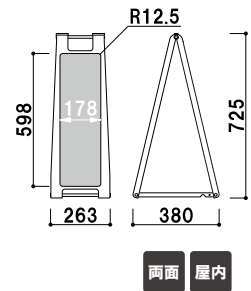

新製品
NEW

案内サイン

SP-211 (イエロー) SP-212 (レッド) SP-217 (ブラック) SP-218 (ホワイト) SP-219 (ブラウン)

¥11,200 (税抜価格)

重量 2.3kg 011

本体 ■ ABS樹脂
 面板 ■ チョーク用ブラックシート
 両面付き
 表示サイズ ■ W178 × H598mm
 マグネット使用可

SP-221 (イエロー) SP-222 (レッド) SP-227 (ブラック) SP-228 (ホワイト) SP-229 (ブラウン)

¥11,200 (税抜価格)

重量 2.3kg 011

本体 ■ ABS樹脂
 面板 ■ マーカー用ホワイトボード
 両面付き
 表示サイズ ■ W178 × H598mm
 マグネット使用可

❗ 手書き用のチョークやマーカーも欲しい

❗ ウェイトで安定させたい

オプション
ダストレスチョーク 005
 (ホワイト6本入) (蛍光色6本入)
 ¥180 (税抜価格) ¥540 (税抜価格)

オプション
ダストレスラーフル 005
 Mサイズ Lサイズ
 ¥350 (税抜価格) ¥480 (税抜価格)
 サイズ ■ W130 × H55mm サイズ ■ W160 × H70mm