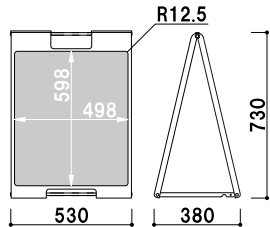

本体 ■ ABS樹脂
面板 ■ マーカー用ホワイトボード
両面付き
表示サイズ ■ W298 × H758mm
マグネット使用可

両面 屋内

¥14,600 (税抜価格)

重量 ■ 3.2kg 019

プリント
メディア

SP
スタンド

スクエア
フレーム

スベック
スタンド

フロアー
サイン

本体 ■ ABS 樹脂
 面板 ■ チョーク用ブラックシート
 両面付き
 表示サイズ ■ W498 × H598mm
 マグネット使用可

SP-719 (ブラウン)

両面 屋内

¥19,800 (税抜価格)

重量 ■ 5.2kg 025

本体 ■ ABS 樹脂
 面板 ■ マーカー用ホワイトボード
 両面付き
 表示サイズ ■ W498 × H598mm
 マグネット使用可

SP-729 (ブラウン)

両面 屋内

¥19,800 (税抜価格)

重量 ■ 5.2kg 025

本体 ■ ABS 樹脂
 面板 ■ チョーク用ブラックシート
 両面付き
 表示サイズ ■ W498 × H598mm
 マグネット使用可

SP-711
 (イエロー)

SP-712
 (レッド)

SP-717
 (ブラック)

SP-718
 (ホワイト)

両面 屋内

¥19,800 (税抜価格)

重量 ■ 5.2kg 025

本体 ■ ABS 樹脂
 面板 ■ マーカー用ホワイトボード
 両面付き
 表示サイズ ■ W498 × H598mm
 マグネット使用可

SP-721
 (イエロー)

SP-722
 (レッド)

SP-727
 (ブラック)

SP-728
 (ホワイト)