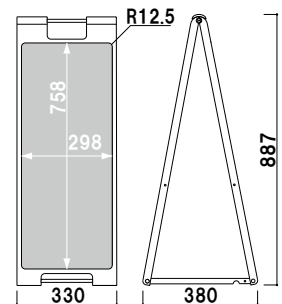

！ウエイトで安定させたい・・・

オプション
サインウエイト

¥2,000 (税抜価格) 020

重量 ■ 10.0kg (満水時)
本体 ■ ポリエチレン
(P.407 掲載)

SP-911
(イエロー)

SP-912
(レッド)

SP-917
(ブラック)

SP-918
(ホワイト)

本体 ■ ABS樹脂
面板 ■ チョーク用ブラックシート
両面付き
表示サイズ ■ W298 × H758mm
マグネット使用可

両面 屋内

¥14,600 (税抜価格)

重量 ■ 3.2kg 019

SP-921
(イエロー)

SP-922
(レッド)

SP-927
(ブラック)

SP-928
(ホワイト)

本体 ■ ABS樹脂
面板 ■ マーカー用ホワイトボード
両面付き
表示サイズ ■ W298 × H758mm
マグネット使用可

両面 屋内

¥14,600 (税抜価格)

重量 ■ 3.2kg 019

プリント
メディア

SP
スタンド

スクエア
フレーム

スベック
スタンド

両面 屋内

¥19,800 (税抜価格)

重量 ■ 5.2kg 025

本体 ■ ABS 樹脂
 面板 ■ チョーク用ブラックシート
 両面付き
 表示サイズ ■ W498 × H598mm
 マグネット使用可

SP-711
 (イエロー)

SP-712
 (レッド)

SP-717
 (ブラック)

SP-718
 (ホワイト)