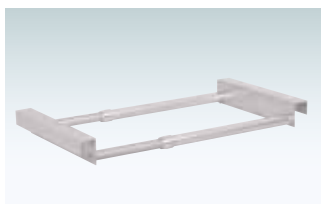

クリップ
スタンド

ポール
サイン

スレンダー
サイン

フローア
サイン

本体 ■ 木製
 面板 ■ マーカー用ボード
 面板サイズ ■ W445 × H725mm
 マグネット使用可
 ※ご注文時にカラーをご指定ください。

マーカー用ボード
 ※マグネット使用可

TM-09 (マーカータイプ)
 (ブラウン/ホワイト)

両面 屋内 メーカー直送

¥10,600 (税抜価格)

重量 ■ 5.3kg 050

⚠ ウェイトで安定させたい...

オプション
TM-09 用注水置台
 (シルバー/ブラック)

¥5,000 (税抜価格) 010

重量 ■ 0.6kg
 本体 ■ アルミアルマイト仕上
 サイズ ■ W260×H54×D395~670mm
 ※ご注文時にカラーをご指定ください。

オプション
バリウエイト(大) グレー

¥1,600 (税抜価格) 017