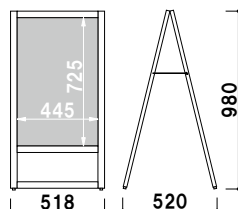

クリップ
スタンド

ポール
サイン

スレンダー
サイン

フローア
サイン

本体 ■ 木製
 面板 ■ マーカー用ボード
 面板サイズ ■ W445 × H725mm
 マグネット使用可
 ※ご注文時にカラーをご指定ください。

マーカー用ボード
 ※マグネット使用可

TM-09 (マーカータイプ)
 (ブラウン/ホワイト)

両面 屋内 メーカー直送

¥10,600 (税抜価格)

重量 ■ 5.3kg 050

⚠ ウェイトで安定させたい...

オプション
TM-09 用注水置台
 (シルバー/ブラック)

¥5,000 (税抜価格) 010

重量 ■ 0.6kg
 本体 ■ アルミアルマイト仕上
 サイズ ■ W260×H54×D395~670mm
 ※ご注文時にカラーをご指定ください。

オプション
バリウエイト(大) グレー

¥1,600 (税抜価格) 017

重量 ■ 10.0kg (満水時)
 本体 ■ ポリエチレン
 (P.407 掲載)