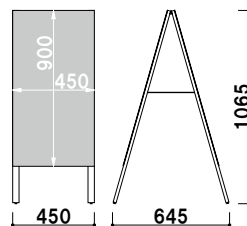

チョーク用ボード
※マグネット使用不可

WA-450 (チョークタイプ)
(ブラック/レッド)

両面 屋内 メーカー直送

¥8,800 (税抜価格)

重量 ■ 3.3kg 050

- プリントメディア
- SPスタンド
- スクエアフレーム
- スペックスタンド
- マグネットメニュー
- メニューサイン
- 黒板Aサイン
- **木製黒板サイン**
- カウンターサイン
- クリップスタンド
- ポールサイン
- スレンダーサイン
- フローアサイン