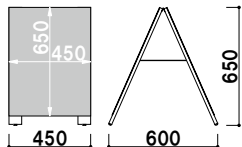

WA-450 (チョークタイプ)
(ブラック/レッド)

両面 屋内 メーカー直送

¥8,800 (税抜価格)

重量 ■ 3.3kg 050

- プリントメディア
- SPスタンド
- スクエアフレーム
- スペックスタンド
- マグネットメニュー
- メニューサイン
- 黒板Aサイン
- 木製黒板サイン**
- カウンターサイン
- クリップスタンド
- ポールサイン
- スレンダーサイン
- フローアサイン

本体 ■ 木製
 表面材 ■ ラワン合板 2.5mm
 面板 ■ チョーク用ボード
 面板サイズ ■ W450 × H650mm
 マグネット使用不可
 ※ご注文時にカラーをご指定ください。

チョーク用ボード
 ※マグネット使用不可

WA-60S (チョークタイプ)
 (ブラック/レッド/ブルー/オレンジ/グリーン)

両面 屋内 メーカー直送

¥7,600 (税抜価格)

重量 ■ 2.8kg 030

プリント
メディア