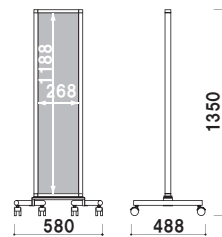

XV-90

高さ調整 片面 屋内

重量 ■ 4.8kg 041

タワーサインタイプ

スタッキングベース ■ スチール 黒塗装
 フレーム ■ アルミ押型材ブラック
 コーナー ■ アルミダイキャスト
 面板 ■ アートパネル黒 3mm
 面板サイズ ■ W280 × H1200mm

XV-52B

組立 両面

重量 ■ 6.6kg 085

パネル付きタイプ

前面四方開閉式パネル付き

スタッキングベース ■ スチール 黒塗装
 柱 ■ ステンレスICSパイプ
 パネル ■ MDF 3.0mm + PET 透明 1.0mm
 フレーム ■ アルミ押型材シルバー
 コーナー ■ ABS 樹脂

XV-A1

パネル付 組立 高さ調整 片面 屋内

重量 ■ 7.1kg 105

スタッキングベース ■ スチール 黒塗装
 柱 ■ ステンレスICSパイプ
 パネル ■ MDF 3.0mm + PET 透明 1.0mm
 フレーム ■ アルミ押型材シルバー
 コーナー ■ ABS 樹脂

XV-B1

パネル付 組立 高さ調整 片面 屋内

重量 ■ 8.6kg 125

■ XV-101、XV-20 + プリンバS730タテ - B2 (シルバー)

パネルスタンドタイプ

プリンバS730-B2タテとの組み合わせ例

XV-20

スタッキングベース ■ スチール 黒塗装
柱 ■ ステンレスICSPパイプ
パネルサイズ ■ 厚み 30mm まで
幅 350 ~ 700mm まで対応
※パネルは含まれておりません。

- 組立
- 角度調整
- 高さ調整
- 片面
- 屋内

重量 ■ 6.1kg 065

プリンバS730-B1タテとの組み合わせ例

XV-10

スタッキングベース ■ スチール 黒塗装
柱 ■ ステンレスICSPパイプ
パネルサイズ ■ 厚み 30mm まで
幅 500 ~ 900mm まで対応
※パネルは含まれておりません。

- 組立
- 角度調整
- 高さ調整
- 片面
- 屋内

重量 ■ 6.4kg 065