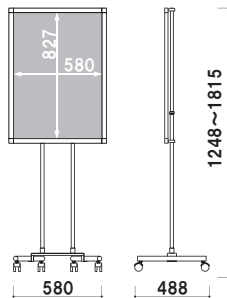

スタッキング機能で収納に便利。

バナースタンドタイプ

クイックロックバー（特注ブラック仕様）
 バナーのセット方法は、クイックロックバーの製品ページをご覧ください。(P.114 参照)
 推奨バナー 素材 ■ 合成紙またはボンジクロス
 厚み ■ 0.3mm 以下

スタッキングベース ■ スチール 黒塗装
 バー・柱 ■ アルミ押型材 アルマイト仕上
 バー本数 ■ Q30-90 特注ブラック × 2本
 バナーサイズ ■
 W900 × H300 ~ 1800mm まで

XV-90

高さ調整 片面 屋内

重量 ■ 4.8kg 041

タワーサインタイプ

スタッキングベース ■ スチール 黒塗装
 フレーム ■ アルミ押型材ブラック
 コーナー ■ アルミダイキャスト
 面板 ■ アートパネル黒 3mm
 面板サイズ ■ W280 × H1200mm

XV-52B

組立 両面

重量 ■ 6.6kg 085

パネル付きタイプ

前面四方開閉式パネル付き

スタッキングベース ■ スチール 黒塗装
 柱 ■ ステンレスICSパイプ
 パネル ■ MDF 3.0mm + PET 透明 1.0mm
 フレーム ■ アルミ押型材シルバー
 コーナー ■ ABS 樹脂

XV-A1

パネル付 組立 高さ調整 片面 屋内

重量 ■ 7.1kg 105

スタッキングベース ■ スチール 黒塗装
 柱 ■ ステンレスICSパイプ
 パネル ■ MDF 3.0mm + PET 透明 1.0mm
 フレーム ■ アルミ押型材シルバー
 コーナー ■ ABS 樹脂

XV-B1

パネル付 組立 高さ調整 片面 屋内

重量 ■ 8.6kg 125

■ XV-101、XV-20 + プリンバS730タテ - B2 (シルバー)

パネルスタンドタイプ

プリンバS730-B2タテとの組み合わせ例

XV-20

スタッキングベース ■ スチール 黒塗装
柱 ■ ステンレスICSPパイプ
パネルサイズ ■ 厚み 30mm まで
幅 350 ~ 700mm まで対応
※パネルは含まれておりません。