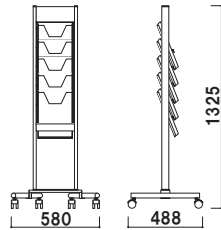

- 組立
- 角度調整
- 高さ調整
- 片面
- 屋内

重量 ■ 6.1kg 065

プリンバS730-B1タテとの組み合わせ例

XV-10

スタッキングベース ■ スチール 黒塗装
柱 ■ ステンレスICSPパイプ
パネルサイズ ■ 厚み 30mm まで
幅 500 ~ 900mm まで対応
※パネルは含まれておりません。

- 組立
- 角度調整
- 高さ調整
- 片面
- 屋内

重量 ■ 6.4kg 065

カタログスタンドタイプ

選べる4色ラックカラー

※ XV シリーズには、
リーフレットラックカバー CR-439-409 は
取り付けることができませんので、
ご注意ください。

カタログラック ラックは単体でも販売しております。

カタログラック
P.293

CR-400 (A4用)

006

CR-430 (A4判3ツ折用)

003

スタッキングベース ■ スチール 黒塗装
本体 ■ アルミ押型材ステンカラー
ラック ■ ポリスチレン
面板サイズ ■ W251 × H100mm
カタログ厚み ■ 25mm まで
※ご注文時にラックカラーをご指定ください。

XV-051 (A4判1列5段)

組立 A4 片面 屋内

重量 ■ 7.7kg 098

スタッキングベース ■ スチール 黒塗装
本体 ■ アルミ押型材ステンカラー
面板サイズ ■ W251 × H100mm
ラック ■ ポリスチレン
カタログ厚み ■ 25mm まで
※ご注文時にラックカラーをご指定ください。

XV-252 (A4判3ツ折2列5段)

組立 A4 3ツ折 片面 屋内

重量 ■ 7.1kg 098

スタッキングベース ■ スチール 黒塗装
本体 ■ アルミ押型材ステンカラー
面板サイズ ■ W251 × H100mm
ラック ■ ポリスチレン
カタログ厚み ■ 25mm まで
※ご注文時にラックカラーをご指定ください。

XV-101 (A4判1列10段)

組立 A4 片面 屋内

重量 ■ 10.2kg 138