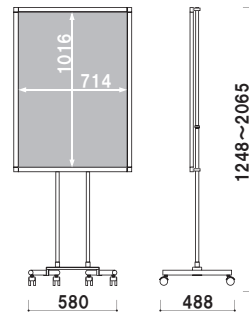

XV-90

高さ調整 片面 屋内

重量 ■ 4.8kg 041

タワーサインタイプ

スタッキングベース ■ スチール 黒塗装
 フレーム ■ アルミ押型材ブラック
 コーナー ■ アルミダイキャスト
 面板 ■ アートパネル黒 3mm
 面板サイズ ■ W280 × H1200mm

XV-52B

組立 両面

重量 ■ 6.6kg 085

パネル付きタイプ

前面四方開閉式パネル付き

スタッキングベース ■ スチール 黒塗装
 柱 ■ ステンレスICSパイプ
 パネル ■ MDF 3.0mm + PET 透明 1.0mm
 フレーム ■ アルミ押型材シルバー
 コーナー ■ ABS 樹脂

XV-A1

パネル付 組立 高さ調整 片面 屋内

重量 ■ 7.1kg 105

スタッキングベース ■ スチール 黒塗装
 柱 ■ ステンレスICSパイプ
 パネル ■ MDF 3.0mm + PET 透明 1.0mm
 フレーム ■ アルミ押型材シルバー
 コーナー ■ ABS 樹脂

XV-B1

パネル付 組立 高さ調整 片面 屋内

重量 ■ 8.6kg 125

■ XV-101、XV-20 + プリンバS730タテ - B2 (シルバー)

パネルスタンドタイプ

プリンバS730-B2タテとの組み合わせ例

XV-20

スタッキングベース ■ スチール 黒塗装
柱 ■ ステンレスICSPパイプ
パネルサイズ ■ 厚み 30mm まで
幅 350 ~ 700mm まで対応
※パネルは含まれておりません。

- 組立
- 角度調整
- 高さ調整
- 片面
- 屋内

重量 ■ 6.1kg 065

プリンバS730-B1タテとの組み合わせ例

XV-10

スタッキングベース ■ スチール 黒塗装
柱 ■ ステンレスICSPパイプ
パネルサイズ ■ 厚み 30mm まで
幅 500 ~ 900mm まで対応
※パネルは含まれておりません。

- 組立
- 角度調整
- 高さ調整
- 片面
- 屋内

重量 ■ 6.4kg 065