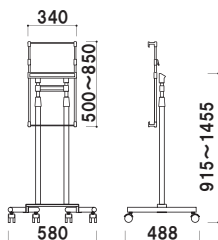

XV-90

高さ調整 片面 屋内

重量 ■ 4.8kg 041

タワーサインタイプ

スタッキングベース ■ スチール 黒塗装
 フレーム ■ アルミ押型材ブラック
 コーナー ■ アルミダイキャスト
 面板 ■ アートパネル黒 3mm
 面板サイズ ■ W280 × H1200mm

XV-52B

組立 両面

重量 ■ 6.6kg 085

パネル付きタイプ

前面四方開閉式パネル付き

スタッキングベース ■ スチール 黒塗装
 柱 ■ ステンレスICSパイプ
 パネル ■ MDF 3.0mm + PET 透明 1.0mm
 フレーム ■ アルミ押型材シルバー
 コーナー ■ ABS 樹脂

XV-A1

パネル付 組立 高さ調整 片面 屋内

重量 ■ 7.1kg 105

スタッキングベース ■ スチール 黒塗装
 柱 ■ ステンレスICSパイプ
 パネル ■ MDF 3.0mm + PET 透明 1.0mm
 フレーム ■ アルミ押型材シルバー
 コーナー ■ ABS 樹脂

XV-B1

パネル付 組立 高さ調整 片面 屋内

重量 ■ 8.6kg 125

■ XV-101、XV-20 + プリンバS730タテ - B2 (シルバー)

パネルスタンドタイプ

プリンバS730-B2タテとの組み合わせ例

XV-20

スタッキングベース ■ スチール 黒塗装
柱 ■ ステンレスICSPパイプ
パネルサイズ ■ 厚み 30mm まで
幅 350 ~ 700mm まで対応
※パネルは含まれておりません。

- 組立
- 角度調整
- 高さ調整
- 片面
- 屋内

重量 ■ 6.1kg 065

プリンバS730-B1タテとの組み合わせ例

XV-10

スタッキングベース ■ スチール 黒塗装
柱 ■ ステンレスICSPパイプ
パネルサイズ ■ 厚み 30mm まで
幅 500 ~ 900mm まで対応
※パネルは含まれておりません。

- 組立
- 角度調整
- 高さ調整
- 片面
- 屋内

重量 ■ 6.4kg 065