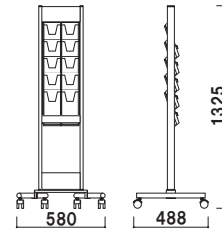

- 組立
- 角度調整
- 高さ調整
- 片面
- 屋内

重量 ■ 6.1kg 065

プリンバS730-B1タテとの組み合わせ例

XV-10

スタッキングベース ■ スチール 黒塗装
柱 ■ ステンレスICSPパイプ
パネルサイズ ■ 厚み 30mm まで
幅 500 ~ 900mm まで対応
※パネルは含まれておりません。

- 組立
- 角度調整
- 高さ調整
- 片面
- 屋内

重量 ■ 6.4kg 065

003

スタッキングベース ■ スチール 黒塗装
本体 ■ アルミ押型材ステンカラー
ラック ■ ポリスチレン
面板サイズ ■ W251 × H100mm
カタログ厚み ■ 25mm まで
※ご注文時にラックカラーをご指定ください。

XV-051 (A4判1列5段)

組立 A4 片面 屋内

重量 ■ 7.7kg 098

スタッキングベース ■ スチール 黒塗装
本体 ■ アルミ押型材ステンカラー
面板サイズ ■ W251 × H100mm
ラック ■ ポリスチレン
カタログ厚み ■ 25mm まで
※ご注文時にラックカラーをご指定ください。

XV-252 (A4判3ツ折2列5段)

組立 A4 3ツ折 片面 屋内

重量 ■ 7.1kg 098

スタッキングベース ■ スチール 黒塗装
本体 ■ アルミ押型材ステンカラー
面板サイズ ■ W251 × H100mm
ラック ■ ポリスチレン
カタログ厚み ■ 25mm まで
※ご注文時にラックカラーをご指定ください。

XV-101 (A4判1列10段)

組立 A4 片面 屋内

重量 ■ 10.2kg 138

スタッキングベース ■ スチール 黒塗装
本体 ■ アルミ押型材ステンカラー
面板サイズ ■ W251 × H100mm
ラック ■ ポリスチレン
カタログ厚み ■ 25mm まで
※ご注文時にラックカラーをご指定ください。

XV-202 (A4判3ツ折2列10段)

組立 A4 3ツ折 片面 屋内

重量 ■ 9.6kg 172