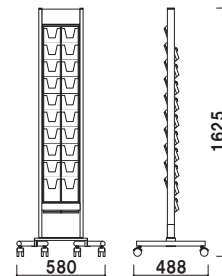

003

スタッキングベース ■ スチール 黒塗装
本体 ■ アルミ押型材ステンカラー
ラック ■ ポリスチレン
面板サイズ ■ W251 × H100mm
カタログ厚み ■ 25mm まで
※ご注文時にラックカラーをご指定ください。

XV-051 (A4判1列5段)

組立 A4 片面 屋内

重量 ■ 7.7kg 098

スタッキングベース ■ スチール 黒塗装
本体 ■ アルミ押型材ステンカラー
面板サイズ ■ W251 × H100mm
ラック ■ ポリスチレン
カタログ厚み ■ 25mm まで
※ご注文時にラックカラーをご指定ください。

XV-252 (A4判3ツ折2列5段)

組立 A4 3ツ折 片面 屋内

重量 ■ 7.1kg 098

スタッキングベース ■ スチール 黒塗装
本体 ■ アルミ押型材ステンカラー
面板サイズ ■ W251 × H100mm
ラック ■ ポリスチレン
カタログ厚み ■ 25mm まで
※ご注文時にラックカラーをご指定ください。

XV-101 (A4判1列10段)

組立 A4 片面 屋内

重量 ■ 10.2kg 138

スタッキングベース ■ スチール 黒塗装
本体 ■ アルミ押型材ステンカラー
面板サイズ ■ W251 × H100mm
ラック ■ ポリスチレン
カタログ厚み ■ 25mm まで
※ご注文時にラックカラーをご指定ください。

XV-202 (A4判3ツ折2列10段)

組立 A4 3ツ折 片面 屋内

重量 ■ 9.6kg 172