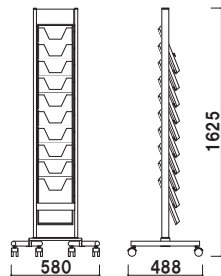

- 組立
- 角度調整
- 高さ調整
- 片面
- 屋内

重量 ■ 6.1kg 065

プリンバS730-B1タテとの組み合わせ例

XV-10

スタッキングベース ■ スチール 黒塗装
柱 ■ ステンレスICSPパイプ
パネルサイズ ■ 厚み 30mm まで
幅 500 ~ 900mm まで対応
※パネルは含まれておりません。

- 組立
- 角度調整
- 高さ調整
- 片面
- 屋内

重量 ■ 6.4kg 065

003

スタッキングベース ■ スチール 黒塗装
本体 ■ アルミ押型材ステンカラー
ラック ■ ポリスチレン
面板サイズ ■ W251 × H100mm
カタログ厚み ■ 25mm まで
※ご注文時にラックカラーをご指定ください。

XV-051 (A4判1列5段)

組立 A4 片面 屋内

重量 ■ 7.7kg 098

スタッキングベース ■ スチール 黒塗装
本体 ■ アルミ押型材ステンカラー
面板サイズ ■ W251 × H100mm
ラック ■ ポリスチレン
カタログ厚み ■ 25mm まで
※ご注文時にラックカラーをご指定ください。

XV-252 (A4判3ツ折2列5段)

組立 A4 3ツ折 片面 屋内

重量 ■ 7.1kg 098

スタッキングベース ■ スチール 黒塗装
本体 ■ アルミ押型材ステンカラー
面板サイズ ■ W251 × H100mm
ラック ■ ポリスチレン
カタログ厚み ■ 25mm まで
※ご注文時にラックカラーをご指定ください。

XV-101 (A4判1列10段)

組立 A4 片面 屋内

重量 ■ 10.2kg 138

スタッキングベース ■ スチール 黒塗装
本体 ■ アルミ押型材ステンカラー
面板サイズ ■ W251 × H100mm
ラック ■ ポリスチレン
カタログ厚み ■ 25mm まで
※ご注文時にラックカラーをご指定ください。

XV-202 (A4判3ツ折2列10段)

組立 A4 3ツ折 片面 屋内

重量 ■ 9.6kg 172