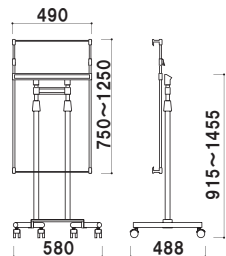

XV-90

高さ調整 片面 屋内

重量 ■ 4.8kg 041

タワーサインタイプ

スタッキングベース ■ スチール 黒塗装
 フレーム ■ アルミ押型材ブラック
 コーナー ■ アルミダイキャスト
 面板 ■ アートパネル黒 3mm
 面板サイズ ■ W280 × H1200mm

XV-52B

組立 両面

重量 ■ 6.6kg 085

XV-B1

パネル付 組立 高さ調整 片面 屋内

重量 ■ 8.6kg 125

■ XV-101、XV-20 + プリンバS730タテ - B2 (シルバー)

パネルスタンドタイプ

プリンバS730-B2タテとの組み合わせ例

XV-20

スタッキングベース ■ スチール 黒塗装
柱 ■ ステンレスICSPパイプ
パネルサイズ ■ 厚み 30mm まで
幅 350 ~ 700mm まで対応
※パネルは含まれておりません。

- 組立
- 角度調整
- 高さ調整
- 片面
- 屋内

重量 ■ 6.1kg 065

プリンバS730-B1タテとの組み合わせ例

XV-10

スタッキングベース ■ スチール 黒塗装
柱 ■ ステンレスICSPパイプ
パネルサイズ ■ 厚み 30mm まで
幅 500 ~ 900mm まで対応
※パネルは含まれておりません。

- 組立
- 角度調整
- 高さ調整
- 片面
- 屋内

重量 ■ 6.4kg 065

003

スタッキングベース ■ スチール 黒塗装
本体 ■ アルミ押型材ステンカラー
ラック ■ ポリスチレン
面板サイズ ■ W251 × H100mm
カタログ厚み ■ 25mm まで
※ご注文時にラックカラーをご指定ください。

XV-051 (A4判1列5段)

組立 A4 片面 屋内

重量 ■ 7.7kg 098

スタッキングベース ■ スチール 黒塗装
本体 ■ アルミ押型材ステンカラー
面板サイズ ■ W251 × H100mm
ラック ■ ポリスチレン
カタログ厚み ■ 25mm まで
※ご注文時にラックカラーをご指定ください。