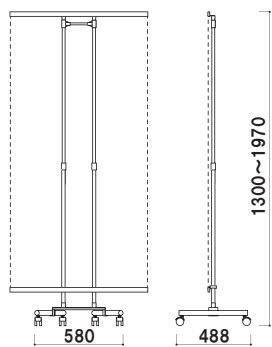

スタッキング機能で収納に便利。

バナースタンドタイプ

クイックロックバー（特注ブラック仕様）
 バナーのセット方法は、クイックロックバーの製品ページをご覧ください。(P.114 参照)
 推奨バナー 素材 ■ 合成紙またはボンジクロス
 厚み ■ 0.3mm 以下

スタッキングベース ■ スチール 黒塗装
 バー・柱 ■ アルミ押型材 アルマイト仕上
 バー本数 ■ Q30-90 特注ブラック × 2本
 バナーサイズ ■
 W900 × H300 ~ 1800mm まで

XV-90

高さ調整 片面 屋内

重量 ■ 4.8kg 041

タワーサインタイプ

スタッキングベース ■ スチール 黒塗装
 フレーム ■ アルミ押型材ブラック
 コーナー ■ アルミダイキャスト
 面板 ■ アートパネル黒 3mm
 面板サイズ ■ W280 × H1200mm

XV-52B

組立 両面

重量 ■ 6.6kg 085

パネル付きタイプ

前面四方開閉式パネル付き

スタッキングベース ■ スチール 黒塗装
 柱 ■ ステンレスICSパイプ
 パネル ■ MDF 3.0mm + PET 透明 1.0mm
 フレーム ■ アルミ押型材シルバー
 コーナー ■ ABS 樹脂

XV-A1

パネル付 組立 高さ調整 片面 屋内

重量 ■ 7.1kg 105

スタッキングベース ■ スチール 黒塗装
 柱 ■ ステンレスICSパイプ
 パネル ■ MDF 3.0mm + PET 透明 1.0mm
 フレーム ■ アルミ押型材シルバー
 コーナー ■ ABS 樹脂

XV-B1

パネル付 組立 高さ調整 片面 屋内

重量 ■ 8.6kg 125

■ XV-101、XV-20 + プリンバS730タテ - B2 (シルバー)

パネルスタンドタイプ

プリンバS730-B2タテとの組み合わせ例

XV-20

スタッキングベース ■ スチール 黒塗装
柱 ■ ステンレスICSPパイプ
パネルサイズ ■ 厚み 30mm まで
幅 350 ~ 700mm まで対応
※パネルは含まれておりません。