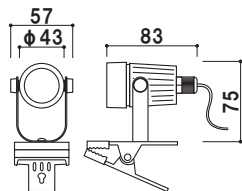

## CWLE03

(白色LEDランプ 3W)

3W 屋外

¥4,500 (税抜価格)

003

重量 | 256g  
コード | 約1.5m  
クリップ | 20mm厚まで  
防雨型

HA-461との組み合わせ

**FIRST** 株式会社ファースト