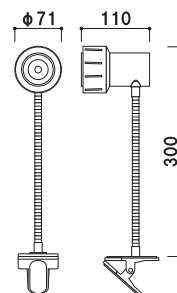

オプション

ライト

メッセージ性の向上に。

LEDF-502

(LEDランプ 1W) (シルバー / ブラック)

1W 屋内

003

重量 ■ 400g
本体 ■ アルミ、鉄
コード ■ 1.2m 中間スイッチ付
クリップ ■ 30mm 厚まで
明るさ ■ 50lm
※ご注文時にカラーをご指定ください。

LS-450

(LEDランプ 6.3W)

6.3W 屋外

007

重量 ■ 1kg
本体 ■ アルミ押型材 本体カラー ■ ブラック
取付金具 ■ スチール黒塗装仕上
コード ■ 5.2 m 取付け幅 ■ ~ 40mm まで
※光源部分が上下にスイングするので照射角度の調整が可能です。

LS-450M

(LEDランプ 6.3W)

6.3W 屋外

007

重量 ■ 1kg
本体 ■ アルミ押型材 本体カラー ■ ブラック
コード ■ 5.2 m
マグネット ■ シリコンマグネット (グレー)
防滴仕様

CH-300S

(屋外用 E26 100W)

100W 屋外

003

重量 ■ 556g
コード ■ 2m
クリップ ■ 40mm 厚まで
本体カラー ■ シルバー