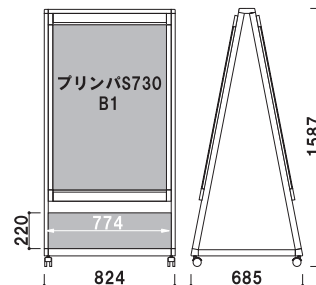

### 特注対応について

掲示板仕様やカタログラックがついたタイプや片面、両面もご用意できます。ご希望の機能やサイズ、仕様がございましたらお気軽にお問い合わせください。

横出しカタログラック仕様

A4判3つ折用  
カタログラック仕様

※大型品のため、ご注文時には配送可能な納品先か事前確認させていただきます。

AD-851 (ブラック)

本体 ■ アルミ押型材アルマイト仕上黒  
コーナー ■ アルミダイキャスト  
パネル ■ プリンバ S730 ブラック  
キャスター仕様

パネル付 両面 屋内

重量 ■ 20.3kg 1434