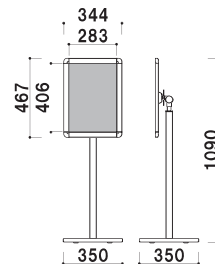

フレームカラー
・化研シルバー
・化研ブラック

パネル背板 ■ MDF 3.0mm
パネルカバー ■ PET 透明 1.0mm
柱 ■ アルミ押出材アルマイト黒仕上
ベース ■ ABS 樹脂 黒塗装仕上
スチールウエイト入り
※面板部角度調整可
※ご注文時にカラーをご指定ください。

POX-23D (シルバー / ブラック) 組立 パネル付 角度調整 片面 屋内
重量 ■ 5.4kg 070

パネル背板 ■ MDF 3.0mm
パネルカバー ■ PET 透明 1.0mm
柱 ■ アルミ押出材アルマイト黒仕上
ベース ■ ABS 樹脂 黒塗装仕上
スチールウエイト入り
※面板部角度調整可
※面板部縦横回転可
※ご注文時にカラーをご指定ください。

縦横回転タイプ
POX-23DA (シルバー / ブラック) 組立 パネル付 角度調整 片面 屋内
重量 ■ 6.2kg 070

パネル背板 ■ MDF 3.0mm
パネルカバー ■ PET 透明 1.0mm
柱 ■ アルミ押出材アルマイト黒仕上
ベース ■ ABS 樹脂 黒塗装仕上
スチールウエイト入り
※面板部角度調整可
※ご注文時にカラーをご指定ください。

POX-12D (シルバー / ブラック) 組立 パネル付 角度調整 片面 屋内
重量 ■ 7.3kg 089

重量 ■ 5.6kg 070

パネル背板 ■ MDF 3.0mm
 パネルカバー ■ PET 透明 1.0mm
 柱 ■ アルミ押出材アルマイト黒仕上
 ベース ■ ABS 樹脂 黒塗装仕上
 スチールウエイト入り

※面板部角度調整可
 ※ご注文時にカラーをご指定ください。

POX-A3YD

(シルバー / ブラック)

組立 パネル付 角度調整 片面 屋内

重量 ■ 6.2kg 070

パネル背板 ■ MDF 3.0mm
 パネルカバー ■ PET 透明 1.0mm
 柱 ■ アルミ押出材アルマイト黒仕上
 ベース ■ ABS 樹脂 黒塗装仕上
 スチールウエイト入り

※面板部角度調整可
 ※ご注文時にカラーをご指定ください。

POX-B2D (シルバー / ブラック)

組立 パネル付 角度調整 片面 屋内

重量 ■ 7.8kg 089

オプション

S730 用 LED オプションライト (LEDランプ 6.3W)

重量 ■ 1.0kg 012

本体 ■ アルミ押型材
 本体カラー ■ ブラック
 取付金具 ■ スチール黒塗装仕上
 コード ■ 5.2 m
 対応製品 ■ POX-A3TD・A3YD・B2D
 ※ POX-23D・23DA・12D には使用不可