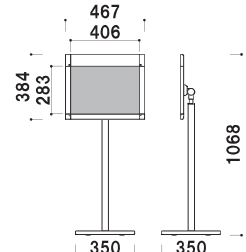

縦横回転タイプ
POX-23DA (シルバー / ブラック) 組立 パネル付 角度調整 片面 屋内
重量 ■ 6.2kg 070

パネル背板 ■ MDF 3.0mm
パネルカバー ■ PET 透明 1.0mm
柱 ■ アルミ押出材アルマイト黒仕上
ベース ■ ABS 樹脂 黒塗装仕上
スチールウエイト入り
※面板部角度調整可
※ご注文時にカラーをご指定ください。

POX-12D (シルバー / ブラック) 組立 パネル付 角度調整 片面 屋内
重量 ■ 7.3kg 089

前面開閉式
パネル付き

フレームカラーとアクセントプレート

- ・シルバー + 石目調
- ・ブラック + 木目調

パネル背板 ■ MDF 3.0mm
 パネルカバー ■ PET 透明 1.0mm
 柱 ■ アルミ押出材アルマイト黒仕上
 ベース ■ ABS 樹脂 黒塗装仕上
 スチールウエイト入り

※面板部角度調整可
 ※ご注文時にカラーをご指定ください。

POX-A3TD

(シルバー / ブラック)

組立 パネル付 角度調整 片面 屋内

重量 ■ 5.6kg 070

パネル背板 ■ MDF 3.0mm
 パネルカバー ■ PET 透明 1.0mm
 柱 ■ アルミ押出材アルマイト黒仕上
 ベース ■ ABS 樹脂 黒塗装仕上
 スチールウエイト入り

※面板部角度調整可
 ※ご注文時にカラーをご指定ください。

POX-A3YD

(シルバー / ブラック)

組立 パネル付 角度調整 片面 屋内

重量 ■ 6.2kg 070

パネル背板 ■ MDF 3.0mm
 パネルカバー ■ PET 透明 1.0mm
 柱 ■ アルミ押出材アルマイト黒仕上
 ベース ■ ABS 樹脂 黒塗装仕上
 スチールウエイト入り

※面板部角度調整可
 ※ご注文時にカラーをご指定ください。

POX-B2D (シルバー / ブラック)

組立 パネル付 角度調整 片面 屋内

重量 ■ 7.8kg 089

オプション

S730 用 LED オプションライト (LEDランプ 6.3W)

重量 ■ 1.0kg 012

本体 ■ アルミ押型材
 本体カラー ■ ブラック
 取付金具 ■ スチール黒塗装仕上
 コード ■ 5.2 m
 対応製品 ■ POX-A3TD・A3YD・B2D
 ※ POX-23D・23DA・12D には使用不可