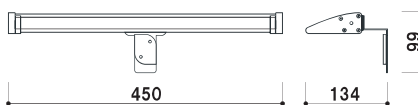

重量 ■ 5.6kg 070

パネル背板 ■ MDF 3.0mm
 パネルカバー ■ PET 透明 1.0mm
 柱 ■ アルミ押出材アルマイト黒仕上
 ベース ■ ABS 樹脂 黒塗装仕上
 スチールウエイト入り

※面板部角度調整可
 ※ご注文時にカラーをご指定ください。

POX-A3YD

(シルバー / ブラック)

組立 パネル付 角度調整 片面 屋内

重量 ■ 6.2kg 070

パネル背板 ■ MDF 3.0mm
 パネルカバー ■ PET 透明 1.0mm
 柱 ■ アルミ押出材アルマイト黒仕上
 ベース ■ ABS 樹脂 黒塗装仕上
 スチールウエイト入り

※面板部角度調整可
 ※ご注文時にカラーをご指定ください。

POX-B2D (シルバー / ブラック)

組立 パネル付 角度調整 片面 屋内

重量 ■ 7.8kg 089

オプション

S730 用 LED オプションライト (LEDランプ 6.3W)

重量 ■ 1.0kg 012

本体 ■ アルミ押型材
 本体カラー ■ ブラック
 取付金具 ■ スチール黒塗装仕上
 コード ■ 5.2 m
 対応製品 ■ POX-A3TD・A3YD・B2D
 ※ POX-23D・23DA・12D には使用不可

★取付方法

付属の六角レンチを使用し、
 パネルの背面から取り付けて
 使用します。