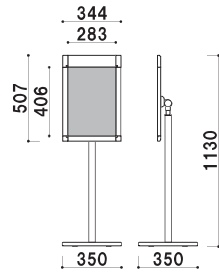

縦横回転タイプ
POX-23DA (シルバー / ブラック) 組立 パネル付 角度調整 片面 屋内
重量 ■ 6.2kg 070

パネル背板 ■ MDF 3.0mm
パネルカバー ■ PET 透明 1.0mm
柱 ■ アルミ押出材アルマイト黒仕上
ベース ■ ABS 樹脂 黒塗装仕上
スチールウエイト入り
※面板部角度調整可
※ご注文時にカラーをご指定ください。

POX-12D (シルバー / ブラック) 組立 パネル付 角度調整 片面 屋内
重量 ■ 7.3kg 089

前面開閉式
パネル付き

フレームカラーとアクセントプレート

- ・シルバー + 石目調
- ・ブラック + 木目調

パネル背板 ■ MDF 3.0mm
 パネルカバー ■ PET 透明 1.0mm
 柱 ■ アルミ押出材アルマイト黒仕上
 ベース ■ ABS 樹脂 黒塗装仕上
 スチールウエイト入り

※面板部角度調整可
 ※ご注文時にカラーをご指定ください。

POX-A3TD

(シルバー / ブラック)

組立 パネル付 角度調整 片面 屋内

重量 ■ 5.6kg 070

パネル背板 ■ MDF 3.0mm
 パネルカバー ■ PET 透明 1.0mm
 柱 ■ アルミ押出材アルマイト黒仕上
 ベース ■ ABS 樹脂 黒塗装仕上
 スチールウエイト入り

※面板部角度調整可
 ※ご注文時にカラーをご指定ください。

POX-A3YD

(シルバー / ブラック)

組立 パネル付 角度調整 片面 屋内

重量 ■ 6.2kg 070

パネル背板 ■ MDF 3.0mm
 パネルカバー ■ PET 透明 1.0mm
 柱 ■ アルミ押出材アルマイト黒仕上
 ベース ■ ABS 樹脂 黒塗装仕上
 スチールウエイト入り

※面板部角度調整可
 ※ご注文時にカラーをご指定ください。

POX-B2D (シルバー / ブラック)

組立 パネル付 角度調整 片面 屋内

重量 ■ 7.8kg 089

オプション

S730 用 LED オプションライト (LEDランプ 6.3W)

重量 ■ 1.0kg 012

本体 ■ アルミ押型材
 本体カラー ■ ブラック
 取付金具 ■ スチール黒塗装仕上
 コード ■ 5.2 m
 対応製品 ■ POX-A3TD・A3YD・B2D
 ※ POX-23D・23DA・12D には使用不可