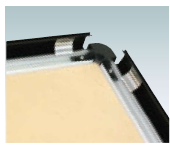

ポスタースタンド

POX

ポスターパネル付きタイプ。

POX-23D (シルバー)

前面開閉式パネル付き

フレームカラー
・化研シルバー
・化研ブラック

角度調整機能付き

前面四方開閉式
パネル付き

フレームカラー
・化研シルバー
・化研ブラック

パネル背板 ■ MDF 3.0mm
パネルカバー ■ PET 透明 1.0mm
柱 ■ アルミ押出材アルマイト黒仕上
ベース ■ ABS 樹脂 黒塗装仕上
スチールウエイト入り
※面板部角度調整可
※ご注文時にカラーをご指定ください。

POX-23D (シルバー / ブラック) 組立 パネル付 角度調整 片面 屋内
重量 ■ 5.4kg 070

パネル背板 ■ MDF 3.0mm
パネルカバー ■ PET 透明 1.0mm
柱 ■ アルミ押出材アルマイト黒仕上
ベース ■ ABS 樹脂 黒塗装仕上
スチールウエイト入り
※面板部角度調整可
※面板部縦横回転可
※ご注文時にカラーをご指定ください。

縦横回転タイプ
POX-23DA (シルバー / ブラック) 組立 パネル付 角度調整 片面 屋内
重量 ■ 6.2kg 070

パネル背板 ■ MDF 3.0mm
パネルカバー ■ PET 透明 1.0mm
柱 ■ アルミ押出材アルマイト黒仕上
ベース ■ ABS 樹脂 黒塗装仕上
スチールウエイト入り
※面板部角度調整可
※ご注文時にカラーをご指定ください。

POX-12D (シルバー / ブラック) 組立 パネル付 角度調整 片面 屋内
重量 ■ 7.3kg 089

前面開閉式
パネル付き

フレームカラーとアクセントプレート

- ・シルバー + 石目調
- ・ブラック + 木目調

パネル背板 ■ MDF 3.0mm
 パネルカバー ■ PET 透明 1.0mm
 柱 ■ アルミ押出材アルマイト黒仕上
 ベース ■ ABS 樹脂 黒塗装仕上
 スチールウエイト入り

※面板部角度調整可
 ※ご注文時にカラーをご指定ください。

POX-A3TD

(シルバー / ブラック)

組立 パネル付 角度調整 片面 屋内