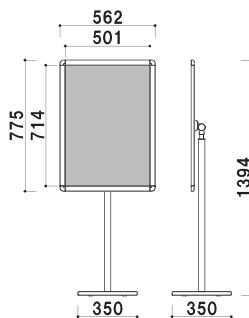

フレームカラー
・化研シルバー
・化研ブラック

パネル背板 ■ MDF 3.0mm
パネルカバー ■ PET 透明 1.0mm
柱 ■ アルミ押出材アルマイト黒仕上
ベース ■ ABS 樹脂 黒塗装仕上
スチールウエイト入り
※面板部角度調整可
※ご注文時にカラーをご指定ください。

POX-23D (シルバー / ブラック) 組立 パネル付 角度調整 片面 屋内
重量 ■ 5.4kg 070

パネル背板 ■ MDF 3.0mm
パネルカバー ■ PET 透明 1.0mm
柱 ■ アルミ押出材アルマイト黒仕上
ベース ■ ABS 樹脂 黒塗装仕上
スチールウエイト入り
※面板部角度調整可
※面板部縦横回転可
※ご注文時にカラーをご指定ください。

縦横回転タイプ
POX-23DA (シルバー / ブラック) 組立 パネル付 角度調整 片面 屋内
重量 ■ 6.2kg 070

パネル背板 ■ MDF 3.0mm
パネルカバー ■ PET 透明 1.0mm
柱 ■ アルミ押出材アルマイト黒仕上
ベース ■ ABS 樹脂 黒塗装仕上
スチールウエイト入り
※面板部角度調整可
※ご注文時にカラーをご指定ください。

POX-12D (シルバー / ブラック) 組立 パネル付 角度調整 片面 屋内
重量 ■ 7.3kg 089

重量 ■ 5.6kg 070

パネル背板 ■ MDF 3.0mm
 パネルカバー ■ PET 透明 1.0mm
 柱 ■ アルミ押出材アルマイト黒仕上
 ベース ■ ABS 樹脂 黒塗装仕上
 スチールウエイト入り

※面板部角度調整可
 ※ご注文時にカラーをご指定ください。

POX-A3YD

(シルバー / ブラック)

組立 パネル付 角度調整 片面 屋内

重量 ■ 6.2kg 070

パネル背板 ■ MDF 3.0mm
 パネルカバー ■ PET 透明 1.0mm
 柱 ■ アルミ押出材アルマイト黒仕上
 ベース ■ ABS 樹脂 黒塗装仕上
 スチールウエイト入り

※面板部角度調整可
 ※ご注文時にカラーをご指定ください。

POX-B2D (シルバー / ブラック)

組立 パネル付 角度調整 片面 屋内

重量 ■ 7.8kg 089

オプション

S730 用 LED オプションライト (LEDランプ 6.3W)

重量 ■ 1.0kg 012

本体 ■ アルミ押型材
 本体カラー ■ ブラック
 取付金具 ■ スチール黒塗装仕上
 コード ■ 5.2 m
 対応製品 ■ POX-A3TD・A3YD・B2D
 ※ POX-23D・23DA・12D には使用不可