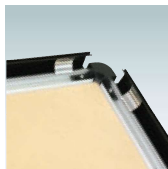

ポスタースタンド

POX

ポスターパネル付きタイプ。

POX-23D (シルバー)

前面開閉式パネル付き

フレームカラー
・化研シルバー
・化研ブラック

角度調整機能付き

前面四方開閉式
パネル付き

フレームカラー
・化研シルバー
・化研ブラック

パネル背板 ■ MDF 3.0mm
パネルカバー ■ PET 透明 1.0mm
柱 ■ アルミ押出材アルマイト黒仕上
ベース ■ ABS 樹脂 黒塗装仕上
スチールウエイト入り
※面板部角度調整可
※ご注文時にカラーをご指定ください。

POX-23D (シルバー / ブラック) 組立 パネル付 角度調整 片面 屋内
重量 ■ 5.4kg 070

パネル背板 ■ MDF 3.0mm
パネルカバー ■ PET 透明 1.0mm
柱 ■ アルミ押出材アルマイト黒仕上
ベース ■ ABS 樹脂 黒塗装仕上
スチールウエイト入り
※面板部角度調整可
※面板部縦横回転可
※ご注文時にカラーをご指定ください。

縦横回転タイプ
POX-23DA (シルバー / ブラック) 組立 パネル付 角度調整 片面 屋内
重量 ■ 6.2kg 070

パネル背板 ■ MDF 3.0mm
パネルカバー ■ PET 透明 1.0mm
柱 ■ アルミ押出材アルマイト黒仕上
ベース ■ ABS 樹脂 黒塗装仕上
スチールウエイト入り
※面板部角度調整可
※ご注文時にカラーをご指定ください。

POX-12D (シルバー / ブラック) 組立 パネル付 角度調整 片面 屋内
重量 ■ 7.3kg 089

前面開閉式
パネル付き

フレームカラーとアクセントプレート

- ・シルバー + 石目調
- ・ブラック + 木目調

パネル背板 ■ MDF 3.0mm
 パネルカバー ■ PET 透明 1.0mm
 柱 ■ アルミ押出材アルマイト黒仕上
 ベース ■ ABS 樹脂 黒塗装仕上
 スチールウエイト入り

※面板部角度調整可
 ※ご注文時にカラーをご指定ください。

POX-A3TD

(シルバー / ブラック)

組立 パネル付 角度調整 片面 屋内