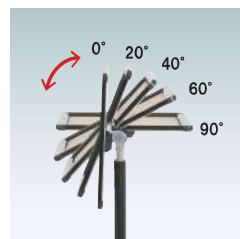

ポスタースタンド

POX

ポスターパネル付きタイプ。

POX-23D (シルバー)

前面開閉式パネル付き

フレームカラー
・化研シルバー
・化研ブラック

角度調整機能付き

前面四方開閉式
パネル付き

フレームカラー
・化研シルバー
・化研ブラック

パネル背板 ■ MDF 3.0mm
パネルカバー ■ PET 透明 1.0mm
柱 ■ アルミ押出材アルマイト黒仕上
ベース ■ ABS 樹脂 黒塗装仕上
スチールウエイト入り
※面板部角度調整可
※ご注文時にカラーをご指定ください。

POX-23D (シルバー / ブラック) 組立 パネル付 角度調整 片面 屋内
重量 ■ 5.4kg 070

パネル背板 ■ MDF 3.0mm
パネルカバー ■ PET 透明 1.0mm
柱 ■ アルミ押出材アルマイト黒仕上
ベース ■ ABS 樹脂 黒塗装仕上
スチールウエイト入り
※面板部角度調整可
※面板部縦横回転可
※ご注文時にカラーをご指定ください。

縦横回転タイプ
POX-23DA (シルバー / ブラック) 組立 パネル付 角度調整 片面 屋内
重量 ■ 6.2kg 070

パネル背板 ■ MDF 3.0mm
パネルカバー ■ PET 透明 1.0mm
柱 ■ アルミ押出材アルマイト黒仕上
ベース ■ ABS 樹脂 黒塗装仕上
スチールウエイト入り
※面板部角度調整可
※ご注文時にカラーをご指定ください。

POX-12D (シルバー / ブラック) 組立 パネル付 角度調整 片面 屋内
重量 ■ 7.3kg 089

★取付方法

付属の六角レンチを使用し、
 パネルの背面から取り付けて
 使用します。