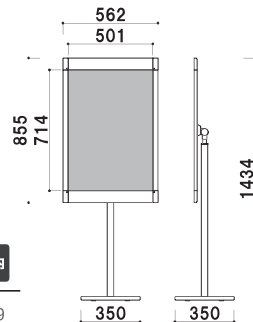

縦横回転タイプ
POX-23DA (シルバー / ブラック) 組立 パネル付 角度調整 片面 屋内
重量 ■ 6.2kg 070

パネル背板 ■ MDF 3.0mm
パネルカバー ■ PET 透明 1.0mm
柱 ■ アルミ押出材アルマイト黒仕上
ベース ■ ABS 樹脂 黒塗装仕上
スチールウエイト入り
※面板部角度調整可
※ご注文時にカラーをご指定ください。

POX-12D (シルバー / ブラック) 組立 パネル付 角度調整 片面 屋内
重量 ■ 7.3kg 089

重量 ■ 5.6kg 070

パネル背板 ■ MDF 3.0mm
 パネルカバー ■ PET 透明 1.0mm
 柱 ■ アルミ押出材アルマイト黒仕上
 ベース ■ ABS 樹脂 黒塗装仕上
 スチールウエイト入り

※面板部角度調整可
 ※ご注文時にカラーをご指定ください。

POX-A3YD

(シルバー / ブラック)

組立 パネル付 角度調整 片面 屋内

重量 ■ 6.2kg 070

パネル背板 ■ MDF 3.0mm
 パネルカバー ■ PET 透明 1.0mm
 柱 ■ アルミ押出材アルマイト黒仕上
 ベース ■ ABS 樹脂 黒塗装仕上
 スチールウエイト入り

※面板部角度調整可
 ※ご注文時にカラーをご指定ください。

POX-B2D (シルバー / ブラック)

組立 パネル付 角度調整 片面 屋内

重量 ■ 7.8kg 089

オプション

S730 用 LED オプションライト (LEDランプ 6.3W)

重量 ■ 1.0kg 012

本体 ■ アルミ押型材
 本体カラー ■ ブラック
 取付金具 ■ スチール黒塗装仕上
 コード ■ 5.2 m
 対応製品 ■ POX-A3TD・A3YD・B2D
 ※ POX-23D・23DA・12D には使用不可