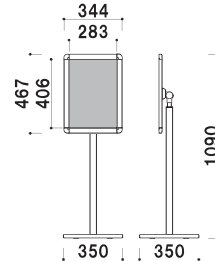

ポスタースタンド

POX

ポスターパネル付きタイプ。

POX-23D (シルバー)

前面開閉式パネル付き

フレームカラー
・化研シルバー
・化研ブラック

角度調整機能付き

前面四方開閉式
パネル付き

フレームカラー
・化研シルバー
・化研ブラック

パネル背板 ■ MDF 3.0mm
パネルカバー ■ PET 透明 1.0mm
柱 ■ アルミ押出材アルマイト黒仕上
ベース ■ ABS 樹脂 黒塗装仕上
スチールウエイト入り
※面板部角度調整可
※ご注文時にカラーをご指定ください。

POX-23D (シルバー / ブラック) 組立 パネル付 角度調整 片面 屋内
重量 ■ 5.4kg 070

パネル背板 ■ MDF 3.0mm
パネルカバー ■ PET 透明 1.0mm
柱 ■ アルミ押出材アルマイト黒仕上
ベース ■ ABS 樹脂 黒塗装仕上
スチールウエイト入り
※面板部角度調整可
※面板部縦横回転可
※ご注文時にカラーをご指定ください。

縦横回転タイプ
POX-23DA (シルバー / ブラック) 組立 パネル付 角度調整 片面 屋内
重量 ■ 6.2kg 070

パネル背板 ■ MDF 3.0mm
パネルカバー ■ PET 透明 1.0mm
柱 ■ アルミ押出材アルマイト黒仕上
ベース ■ ABS 樹脂 黒塗装仕上
スチールウエイト入り
※面板部角度調整可
※ご注文時にカラーをご指定ください。

POX-12D (シルバー / ブラック) 組立 パネル付 角度調整 片面 屋内
重量 ■ 7.3kg 089

重量 ■ 5.6kg 070

パネル背板 ■ MDF 3.0mm
 パネルカバー ■ PET 透明 1.0mm
 柱 ■ アルミ押出材アルマイト黒仕上
 ベース ■ ABS 樹脂 黒塗装仕上
 スチールウエイト入り

※面板部角度調整可
 ※ご注文時にカラーをご指定ください。

POX-A3YD

(シルバー / ブラック)

組立 パネル付 角度調整 片面 屋内

重量 ■ 6.2kg 070

パネル背板 ■ MDF 3.0mm
 パネルカバー ■ PET 透明 1.0mm
 柱 ■ アルミ押出材アルマイト黒仕上
 ベース ■ ABS 樹脂 黒塗装仕上
 スチールウエイト入り