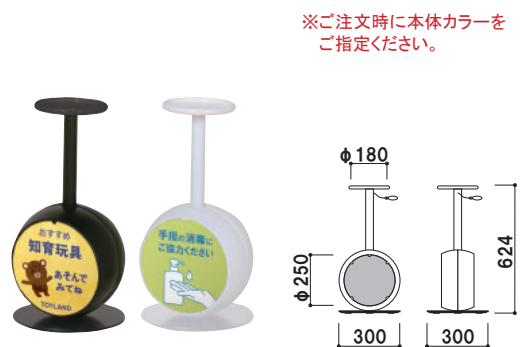

### 盗難防止ワイヤー付き

ボトルの盗難防止用のワイヤーが  
付いています。  
手で長さ調節可能です。  
(有効長 ~ 400mm)  
※消毒液、ボトルは含まれており  
ません。

### 共通スペック

柱 ■ ブラック : アルミ押出材 アルマイト黒仕上  
ホワイト : アルミ押出材 電着白塗装仕上  
ベース ■ ブラック : スチール t9.0 黒塗装仕上  
+ ポリエチレン黒  
ホワイト : スチール t9.0 白塗装仕上  
+ ポリエチレン白

テーブル ■ ABS 樹脂 + アクリル ブラック / ホワイト  
下部面板 ■ PET 白 1.5mm φ 250 (切欠付) 両面  
盗難防止ワイヤー ■ ステンレス φ 1.0 有効長 ~ 400mm

CS-29 (ブラック/ホワイト)

両面 屋外

重量 ■ 5.9kg 095

CS-26 (ブラック/ホワイト)

両面 屋外

重量 ■ 5.6kg 065