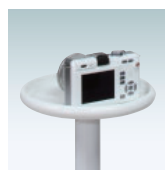

# CS 丸型面板付き、かわいいフォルムで1台2役

CS-29 (ブラック)

CS-29 (ホワイト)

### テーブル

φ 180 サイズ (外径 φ 200)  
ちょっとした小物を置くことができます。

### 共通スペック

柱 ■ ブラック : アルミ押出材 アルマイト黒仕上  
ホワイト : アルミ押出材 電着白塗装仕上  
ベース ■ ブラック : スチール t9.0 黒塗装仕上  
+ ポリエチレン黒  
ホワイト : スチール t9.0 白塗装仕上  
+ ポリエチレン白

テーブル ■ ABS 樹脂 + アクリル ブラック / ホワイト  
下部面板 ■ PET 白 1.5mm φ 250 (切欠付) 両面  
盗難防止ワイヤー ■ ステンレス φ 1.0 有効長 ~ 400mm