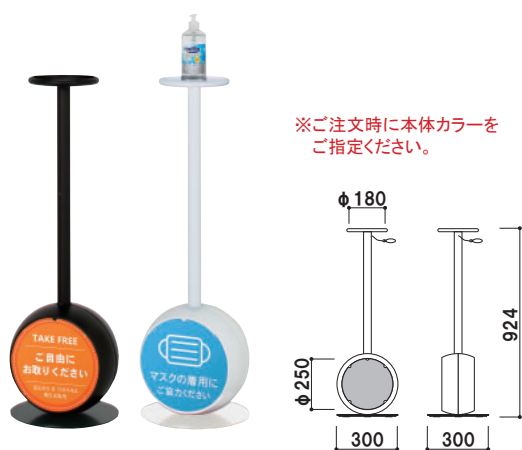

# CS 丸型面板付き、かわいいフォルムで1台2役

CS-29 (ブラック)

CS-29 (ホワイト)

### テーブル

φ 180 サイズ (外径 φ 200)  
ちょっとした小物を置くことができます。

### 盗難防止ワイヤー付き

ボトルの盗難防止用のワイヤーが  
付いています。  
手で長さ調節可能です。  
(有効長 ~ 400mm)  
※消毒液、ボトルは含まれており  
ません。

### 共通スペック

柱 ■ ブラック : アルミ押出材 アルマイト黒仕上  
ホワイト : アルミ押出材 電着白塗装仕上  
ベース ■ ブラック : スチール t9.0 黒塗装仕上  
+ ポリエチレン黒  
ホワイト : スチール t9.0 白塗装仕上  
+ ポリエチレン白

テーブル ■ ABS 樹脂 + アクリル ブラック / ホワイト  
下部面板 ■ PET 白 1.5mm φ 250 (切欠付) 両面  
盗難防止ワイヤー ■ ステンレス φ 1.0 有効長 ~ 400mm