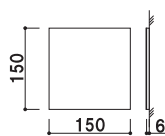

## OS-57203-SH

050

重量 ■ 0.4kg  
 本体ベース ■ アクリル 5mm  
 表示面 ■ ステンレス鋼板 1mm ヘアライン仕上  
 ※両面テープ、接着固定

片面 屋内 メーカー直送

## OS-57013-SH

050

重量 ■ 0.4kg  
 本体ベース ■ アクリル 5mm  
 表示面 ■ ステンレス鋼板 1mm ヘアライン仕上  
 窓部 ■ 塩ビ 0.5mm フィルム貼 (赤)スライド式  
 ※両面テープ、接着固定

片面 屋内 メーカー直送

## OS-57205-SH

050

重量 ■ 0.2kg  
 本体ベース ■ アクリル 5mm  
 表示面 ■ ステンレス鋼板 1mm ヘアライン仕上  
 ※両面テープ、接着固定

片面 屋内 メーカー直送