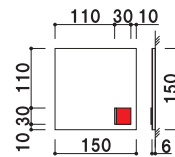

## OS-57203-SH

050

重量 ■ 0.4kg  
 本体ベース ■ アクリル 5mm  
 表示面 ■ ステンレス鋼板 1mm ヘアライン仕上  
 ※両面テープ、接着固定

片面 屋内 メーカー直送

## OS-57013-SH

050

重量 ■ 0.4kg  
 本体ベース ■ アクリル 5mm  
 表示面 ■ ステンレス鋼板 1mm ヘアライン仕上  
 窓部 ■ 塩ビ 0.5mm フィルム貼 (赤)スライド式  
 ※両面テープ、接着固定

片面 屋内 メーカー直送

## OS-57205-SH

050

重量 ■ 0.2kg  
 本体ベース ■ アクリル 5mm  
 表示面 ■ ステンレス鋼板 1mm ヘアライン仕上  
 ※両面テープ、接着固定

片面 屋内 メーカー直送