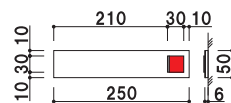

## OS-57205-SH

050

重量 ■ 0.2kg  
 本体ベース ■ アクリル 5mm  
 表示面 ■ ステンレス鋼板 1mm ヘアライン仕上  
 ※両面テープ、接着固定

片面 屋内 メーカー直送

## OS-57062-SH

050

重量 ■ 0.2kg  
 本体ベース ■ アクリル 5mm  
 表示面 ■ ステンレス鋼板 1mm ヘアライン仕上  
 窓部 ■ 塩ビ 0.5mm フィルム貼 (赤)スライド式  
 ※両面テープ、接着固定

第2会議室  
 窓部スライド式

片面 屋内 メーカー直送

取付方法：脱着式

②表示プレートをベースにはめ込む

## OS-57435-AA

片面 屋内 メーカー直送

050

重量 ■0.2kg  
 本体 ■アルミ押出材アルマイト仕上  
 表示面 ■アルミ押出材アルマイト仕上  
 ※脱着式、ネジ留め固定

【表示プレート脱着方法】