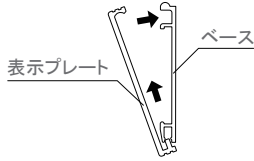

## OS-57062-SH

050

重量 ■ 0.2kg  
 本体ベース ■ アクリル 5mm  
 表示面 ■ ステンレス鋼板 1mm ヘアライン仕上  
 窓部 ■ 塩ビ 0.5mm フィルム貼 (赤)スライド式  
 ※両面テープ、接着固定

第2会議室  
 窓部スライド式

片面 屋内 メーカー直送

取付方法：脱着式

②表示プレートをベースにはめ込む

## OS-57435-AA

片面 屋内 メーカー直送

050

重量 ■0.2kg  
 本体 ■アルミ押出材アルマイト仕上  
 表示面 ■アルミ押出材アルマイト仕上  
 ※脱着式、ネジ留め固定

【表示プレート脱着方法】

## OS-57438-AA

片面 屋内 メーカー直送

050

重量 ■0.2kg  
 本体 ■アルミ押出材アルマイト仕上  
 表示面 ■アルミ押出材アルマイト仕上  
 ※脱着式、ネジ留め固定

取付方法：突き出し