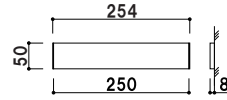

## OS-57205-SH

050

重量 ■ 0.2kg  
 本体ベース ■ アクリル 5mm  
 表示面 ■ ステンレス鋼板 1mm ヘアライン仕上  
 ※両面テープ、接着固定

片面 屋内 メーカー直送

## OS-57062-SH

050

重量 ■ 0.2kg  
 本体ベース ■ アクリル 5mm  
 表示面 ■ ステンレス鋼板 1mm ヘアライン仕上  
 窓部 ■ 塩ビ 0.5mm フィルム貼 (赤)スライド式  
 ※両面テープ、接着固定

第2会議室  
 窓部スライド式

片面 屋内 メーカー直送

取付方法：脱着式

②表示プレートをベースにはめ込む

## OS-57435-AA

片面 屋内 メーカー直送

050

重量 ■0.2kg  
 本体 ■アルミ押出材アルマイト仕上  
 表示面 ■アルミ押出材アルマイト仕上  
 ※脱着式、ネジ留め固定

【表示プレート脱着方法】