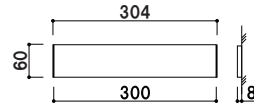

## OS-57435-AA

片面 屋内 メーカー直送

050

重量 ■0.2kg  
 本体 ■アルミ押出材アルマイト仕上  
 表示面 ■アルミ押出材アルマイト仕上  
 ※脱着式、ネジ留め固定

【表示プレート脱着方法】

## OS-57438-AA

片面 屋内 メーカー直送

050

重量 ■0.2kg  
 本体 ■アルミ押出材アルマイト仕上  
 表示面 ■アルミ押出材アルマイト仕上  
 ※脱着式、ネジ留め固定

取付方法：突き出し