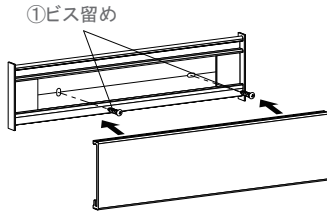

## OS-57205-SH

050

重量 ■ 0.2kg  
 本体ベース ■ アクリル 5mm  
 表示面 ■ ステンレス鋼板 1mm ヘアライン仕上  
 ※両面テープ、接着固定

片面 屋内 メーカー直送

## OS-57062-SH

050

重量 ■ 0.2kg  
 本体ベース ■ アクリル 5mm  
 表示面 ■ ステンレス鋼板 1mm ヘアライン仕上  
 窓部 ■ 塩ビ 0.5mm フィルム貼 (赤)スライド式  
 ※両面テープ、接着固定

第2会議室  
 窓部スライド式

片面 屋内 メーカー直送

取付方法：脱着式

②表示プレートをベースにはめ込む

## OS-57435-AA

片面 屋内 メーカー直送

050

重量 ■0.2kg  
 本体 ■アルミ押出材アルマイト仕上  
 表示面 ■アルミ押出材アルマイト仕上  
 ※脱着式、ネジ留め固定

【表示プレート脱着方法】