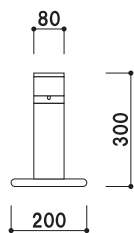

LP-1200 (ホワイト)

屋内

¥7,800 (税抜価格)

重量 ■ 0.4kg 002

本体 ■ φ 12.7 スチール丸パイプ 白塗装
 エンド金具 ■ 真鍮クロームメッキ仕上

※特注寸法は 1 本から承ります。(最大キャップ込み寸 1207mm まで)

本体 ■ アルミ押型材クロームメッキ
 ベース ■ ABS 樹脂スチールウエイト入り
 面板 ■ アクリル骨白 3mm
 面板サイズ ■ 200 × 120mm

LP-380 (クローム)

両面 屋内

¥8,400 (税抜価格)

重量 ■ 0.9kg 017

本体 ■ アルミ押型材白塗装
 ベース ■ ABS 樹脂スチールウエイト入り
 面板 ■ アクリル骨白 3mm
 面板サイズ ■ 200 × 120mm

LP-380 (ホワイト)

両面 屋内

¥8,600 (税抜価格)

重量 ■ 0.9kg 017

本体 ■ アルミ押型材クロームメッキ
 ベース ■ ABS 樹脂スチールウエイト入り

LP-80 (クローム)

屋内

¥18,000 (税抜価格)

重量 ■ 1.7kg 014

本体 ■ アルミ押型材白塗装
 ベース ■ ABS 樹脂スチールウエイト入り

LP-80 (ホワイト)