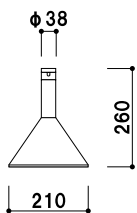

ローパーテーション

LP 個性的な印象で、さりげなく空間を仕切ります。

LP-38 (ホワイト) + LP-380 (クローム) + LP-1200 (クローム)

本体 ■ アルミ押型材クロームメッキ
ベース ■ ABS樹脂スチールウエイト入り

LP-38 (クローム)

屋内

¥8,000 (税抜価格)

重量 ■ 0.8kg 015

本体 ■ アルミ押型材白塗装
ベース ■ ABS樹脂スチールウエイト入り

LP-38 (ホワイト)

屋内

¥8,200 (税抜価格)

重量 ■ 0.8kg 015

ベルトパーテーション

ローパーテーション

パーテーション

LP-1200 (クローム)

屋内

¥6,800 (税抜価格)

重量 ■ 0.4kg 002

本体 ■ φ 12.7 スチール丸パイプ クロームメッキ
 エンド金具 ■ 真鍮クロームメッキ仕上

※特注寸法は 1 本から承ります。(最大キャップ込み寸 1207mm まで)

バー取付方法

上部のキャップを外し、
 バーを引っ掛けます。

LP-1200 (ホワイト)

屋内

¥7,800 (税抜価格)

重量 ■ 0.4kg 002

本体 ■ φ 12.7 スチール丸パイプ 白塗装
 エンド金具 ■ 真鍮クロームメッキ仕上

※特注寸法は 1 本から承ります。(最大キャップ込み寸 1207mm まで)

本体 ■ アルミ押型材クロームメッキ
 ベース ■ ABS 樹脂スチールウエイト入り
 面板 ■ アクリル骨白 3mm
 面板サイズ ■ 200 × 120mm