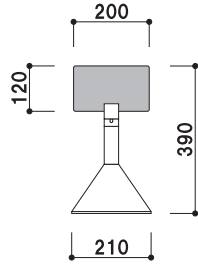

LP-1200 (クローム)

屋内

¥6,800 (税抜価格)

重量 ■ 0.4kg 002

本体 ■ φ 12.7 スチール丸パイプ クロームメッキ
 エンド金具 ■ 真鍮クロームメッキ仕上

※特注寸法は 1 本から承ります。(最大キャップ込み寸 1207mm まで)

バー取付方法

上部のキャップを外し、
 バーを引っ掛けます。

LP-1200 (ホワイト)

屋内

¥7,800 (税抜価格)

重量 ■ 0.4kg 002

本体 ■ φ 12.7 スチール丸パイプ 白塗装
 エンド金具 ■ 真鍮クロームメッキ仕上

※特注寸法は 1 本から承ります。(最大キャップ込み寸 1207mm まで)

本体 ■ アルミ押型材クロームメッキ
 ベース ■ ABS 樹脂スチールウエイト入り
 面板 ■ アクリル骨白 3mm
 面板サイズ ■ 200 × 120mm

LP-380 (クローム)

両面 屋内

¥8,400 (税抜価格)

重量 ■ 0.9kg 017

本体 ■ アルミ押型材白塗装
 ベース ■ ABS 樹脂スチールウエイト入り
 面板 ■ アクリル骨白 3mm
 面板サイズ ■ 200 × 120mm

LP-380 (ホワイト)

両面 屋内

¥8,600 (税抜価格)

重量 ■ 0.9kg 017

本体 ■ アルミ押型材クロームメッキ
 ベース ■ ABS 樹脂スチールウエイト入り

LP-80 (クローム)

屋内

¥18,000 (税抜価格)

重量 ■ 1.7kg 014

本体 ■ アルミ押型材白塗装
 ベース ■ ABS 樹脂スチールウエイト入り

LP-80 (ホワイト)