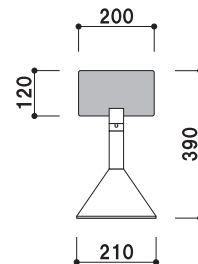

LP-1200 (ホワイト)

屋内

¥7,800 (税抜価格)

重量 ■ 0.4kg 002

本体 ■ φ 12.7 スチール丸パイプ 白塗装
 エンド金具 ■ 真鍮クロームメッキ仕上

※特注寸法は 1 本から承ります。(最大キャップ込み寸 1207mm まで)

本体 ■ アルミ押型材クロームメッキ
 ベース ■ ABS 樹脂スチールウエイト入り
 面板 ■ アクリル骨白 3mm
 面板サイズ ■ 200 × 120mm

LP-380 (クローム)

両面 屋内

¥8,400 (税抜価格)

重量 ■ 0.9kg 017

本体 ■ アルミ押型材白塗装
 ベース ■ ABS 樹脂スチールウエイト入り
 面板 ■ アクリル骨白 3mm
 面板サイズ ■ 200 × 120mm

LP-380 (ホワイト)

両面 屋内

¥8,600 (税抜価格)

重量 ■ 0.9kg 017

本体 ■ アルミ押型材クロームメッキ
 ベース ■ ABS 樹脂スチールウエイト入り

LP-80 (クローム)

屋内

¥18,000 (税抜価格)

重量 ■ 1.7kg 014

本体 ■ アルミ押型材白塗装
 ベース ■ ABS 樹脂スチールウエイト入り

LP-80 (ホワイト)