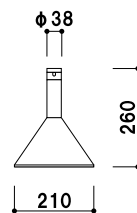

ローパーテーション

LP 個性的な印象で、さりげなく空間を仕切ります。

LP-38 (ホワイト) + LP-380 (クローム) + LP-1200 (クローム)

本体 ■ アルミ押型材クロームメッキ
ベース ■ ABS樹脂スチールウエイト入り

LP-38 (クローム)

屋内

¥8,000 (税抜価格)

重量 ■ 0.8kg 015

本体 ■ アルミ押型材白塗装
ベース ■ ABS樹脂スチールウエイト入り

LP-38 (ホワイト)

屋内

¥8,200 (税抜価格)

重量 ■ 0.8kg 015

ベルトパーテーション

ローパーテーション

パーテーション

LP-1200 (クローム)

屋内

¥6,800 (税抜価格)

重量 ■ 0.4kg 002

本体 ■ φ 12.7 スチール丸パイプ クロームメッキ
 エンド金具 ■ 真鍮クロームメッキ仕上

※特注寸法は 1 本から承ります。(最大キャップ込み寸 1207mm まで)

バー取付方法

上部のキャップを外し、
 バーを引っ掛けます。

LP-1200 (ホワイト)

屋内

¥7,800 (税抜価格)

重量 ■ 0.4kg 002

本体 ■ φ 12.7 スチール丸パイプ 白塗装
 エンド金具 ■ 真鍮クロームメッキ仕上

※特注寸法は 1 本から承ります。(最大キャップ込み寸 1207mm まで)

本体 ■ アルミ押型材クロームメッキ
 ベース ■ ABS 樹脂スチールウエイト入り
 面板 ■ アクリル骨白 3mm
 面板サイズ ■ 200 × 120mm