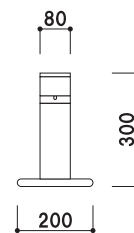

LP-1200 (ホワイト)

屋内

¥7,800 (税抜価格)

重量 ■ 0.4kg 002

本体 ■ φ 12.7 スチール丸パイプ 白塗装
 エンド金具 ■ 真鍮クロームメッキ仕上

※特注寸法は 1 本から承ります。(最大キャップ込み寸 1207mm まで)

本体 ■ アルミ押型材クロームメッキ
 ベース ■ ABS 樹脂スチールウエイト入り
 面板 ■ アクリル骨白 3mm
 面板サイズ ■ 200 × 120mm

LP-380 (クローム)

両面 屋内

¥8,400 (税抜価格)

重量 ■ 0.9kg 017

本体 ■ アルミ押型材白塗装
 ベース ■ ABS 樹脂スチールウエイト入り
 面板 ■ アクリル骨白 3mm
 面板サイズ ■ 200 × 120mm

LP-380 (ホワイト)

両面 屋内

¥8,600 (税抜価格)

重量 ■ 0.9kg 017

本体 ■ アルミ押型材クロームメッキ
 ベース ■ ABS 樹脂スチールウエイト入り

LP-80 (クローム)

屋内

¥18,000 (税抜価格)

重量 ■ 1.7kg 014

本体 ■ アルミ押型材白塗装
 ベース ■ ABS 樹脂スチールウエイト入り

LP-80 (ホワイト)

屋内

¥13,000 (税抜価格)

重量 ■ 1.7kg 014

ベルト
 パーテーション

ロー
 パーテーション

パーテーション

ジョブ
 スタンド

屋外用
 パーテーション