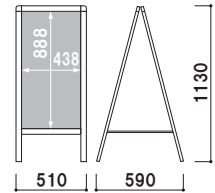

# AS・AW ロングセラーのAサイン。

AW-918

共通スペック

本体 ■ アルミ押型材シルバー  
コーナー ■ 垂鉛ダイキャスト  
面板 ■ アートパネル白 3mm

フレーム断面

AS-459 (片面)

面板サイズ ■ W450 × H900mm  
ネットサイズ ■ W479 × D455mm

片面 屋外

重量 ■ 5.0kg 056

AW-459 (両面)

面板サイズ ■ W450 × H900mm  
ネットサイズ ■ W479 × D455mm

両面 屋外

重量 ■ 7.7kg 056

面板サイズ ■ W600 × H1200mm  
 ネットサイズ ■ W629 × D455mm

**AS-612** (片面)

片面 屋外

重量 ■ 6.2kg 089

面板サイズ ■ W600 × H1200mm  
 ネットサイズ ■ W629 × D455mm

**AW-612** (両面)

両面 屋外

重量 ■ 8.9kg 089

面板サイズ ■ W900 × H1500mm  
 ネットサイズ ■ W929 × D470mm

**AS-915** (片面)

片面 屋外

重量 ■ 9.5kg 154

面板サイズ ■ W900 × H1500mm  
 ネットサイズ ■ W929 × D470mm

**AW-915** (両面)

両面 屋外

重量 ■ 15.0kg 154

面板サイズ ■ W900 × H1800mm  
 ネットサイズ ■ W929 × D710mm

**AS-918** (片面)

片面 屋外