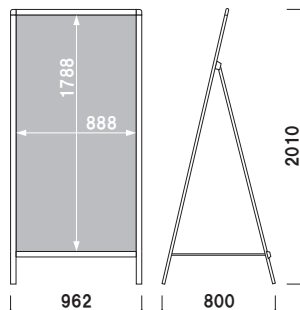

重量 ■ 5.0kg 056

AW-459 (両面)

面板サイズ ■ W450 × H900mm  
ネットサイズ ■ W479 × D455mm

両面 屋外

重量 ■ 7.7kg 056

面板サイズ ■ W600 × H1200mm  
 ネットサイズ ■ W629 × D455mm

**AS-612** (片面)

片面 屋外

重量 ■ 6.2kg 089

面板サイズ ■ W600 × H1200mm  
 ネットサイズ ■ W629 × D455mm

**AW-612** (両面)

両面 屋外

重量 ■ 8.9kg 089

面板サイズ ■ W900 × H1500mm  
 ネットサイズ ■ W929 × D470mm

**AS-915** (片面)

片面 屋外

重量 ■ 9.5kg 154

面板サイズ ■ W900 × H1500mm  
 ネットサイズ ■ W929 × D470mm

**AW-915** (両面)

両面 屋外

重量 ■ 15.0kg 154

面板サイズ ■ W900 × H1800mm  
 ネットサイズ ■ W929 × D710mm

**AS-918** (片面)

片面 屋外

重量 ■ 11.0kg 177

面板サイズ ■ W900 × H1800mm  
 ネットサイズ ■ W929 × D710mm

**AW-918** (両面)

両面 屋外

重量 ■ 15.4kg 177