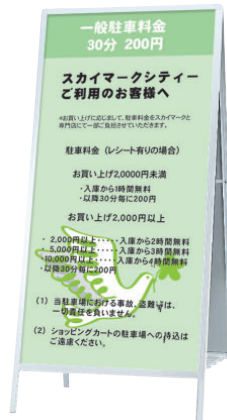

重量 ■ 6.2kg 089

面板サイズ ■ W600 × H1200mm  
 ネットサイズ ■ W629 × D455mm

**AW-612** (両面)

両面 屋外

重量 ■ 8.9kg 089

面板サイズ ■ W900 × H1500mm  
 ネットサイズ ■ W929 × D470mm

**AS-915** (片面)

片面 屋外

重量 ■ 9.5kg 154

面板サイズ ■ W900 × H1500mm  
 ネットサイズ ■ W929 × D470mm

**AW-915** (両面)

両面 屋外

重量 ■ 15.0kg 154

面板サイズ ■ W900 × H1800mm  
 ネットサイズ ■ W929 × D710mm

**AS-918** (片面)

片面 屋外

重量 ■ 11.0kg 177

面板サイズ ■ W900 × H1800mm  
 ネットサイズ ■ W929 × D710mm

**AW-918** (両面)

両面 屋外

重量 ■ 15.4kg 177