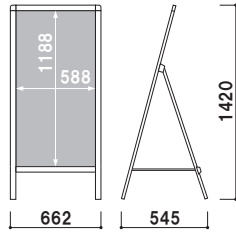

重量 ■ 5.0kg 056

AW-459 (両面)

面板サイズ ■ W450 × H900mm  
ネットサイズ ■ W479 × D455mm

両面 屋外

重量 ■ 7.7kg 056

面板サイズ ■ W600 × H1200mm  
 ネットサイズ ■ W629 × D455mm

**AS-612** (片面)

片面 屋外

重量 ■ 6.2kg 089

面板サイズ ■ W600 × H1200mm  
 ネットサイズ ■ W629 × D455mm

**AW-612** (両面)

両面 屋外

重量 ■ 8.9kg 089

面板サイズ ■ W900 × H1500mm  
 ネットサイズ ■ W929 × D470mm

**AS-915** (片面)

片面 屋外

重量 ■ 9.5kg 154

面板サイズ ■ W900 × H1500mm  
 ネットサイズ ■ W929 × D470mm

**AW-915** (両面)

両面 屋外

重量 ■ 15.0kg 154

面板サイズ ■ W900 × H1800mm  
 ネットサイズ ■ W929 × D710mm

**AS-918** (片面)

片面 屋外

重量 ■ 11.0kg 177

面板サイズ ■ W900 × H1800mm  
 ネットサイズ ■ W929 × D710mm

**AW-918** (両面)

両面 屋外

重量 ■ 15.4kg 177