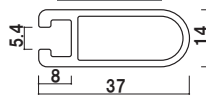

# AS・AW ロングセラーのAサイン。

AW-918

共通スペック

本体 ■ アルミ押型材シルバー  
コーナー ■ 垂鉛ダイキャスト  
面板 ■ アートパネル白 3mm

フレーム断面

AS-459 (片面)

面板サイズ ■ W450 × H900mm  
ネットサイズ ■ W479 × D455mm

片面 屋外

重量 ■ 5.0kg 056

AW-459 (両面)

面板サイズ ■ W450 × H900mm  
ネットサイズ ■ W479 × D455mm

両面 屋外

重量 ■ 7.7kg 056

面板サイズ ■ W600 × H1200mm  
 ネットサイズ ■ W629 × D455mm

**AS-612** (片面)

片面 屋外

重量 ■ 6.2kg 089

面板サイズ ■ W600 × H1200mm  
 ネットサイズ ■ W629 × D455mm

**AW-612** (両面)

両面 屋外

重量 ■ 8.9kg 089

面板サイズ ■ W900 × H1500mm  
 ネットサイズ ■ W929 × D470mm

**AS-915** (片面)

片面 屋外

重量 ■ 11.0kg 177

面板サイズ ■ W900 × H1800mm  
 ネットサイズ ■ W929 × D710mm

**AW-918** (両面)

両面 屋外

重量 ■ 15.4kg 177