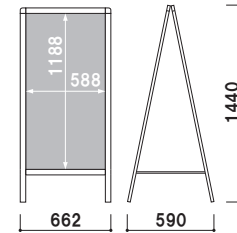

重量 ■ 5.0kg 056

AW-459 (両面)

面板サイズ ■ W450 × H900mm  
ネットサイズ ■ W479 × D455mm

両面 屋外

重量 ■ 7.7kg 056

面板サイズ ■ W600 × H1200mm  
 ネットサイズ ■ W629 × D455mm

**AS-612** (片面)

片面 屋外

重量 ■ 6.2kg 089

面板サイズ ■ W600 × H1200mm  
 ネットサイズ ■ W629 × D455mm

**AW-612** (両面)

両面 屋外

重量 ■ 8.9kg 089

面板サイズ ■ W900 × H1500mm  
 ネットサイズ ■ W929 × D470mm

**AS-915** (片面)

片面 屋外

重量 ■ 9.5kg 154

面板サイズ ■ W900 × H1500mm  
 ネットサイズ ■ W929 × D470mm

**AW-915** (両面)

両面 屋外

重量 ■ 15.0kg 154

面板サイズ ■ W900 × H1800mm  
 ネットサイズ ■ W929 × D710mm

**AS-918** (片面)

片面 屋外

重量 ■ 11.0kg 177

面板サイズ ■ W900 × H1800mm  
 ネットサイズ ■ W929 × D710mm

**AW-918** (両面)

両面 屋外

重量 ■ 15.4kg 177