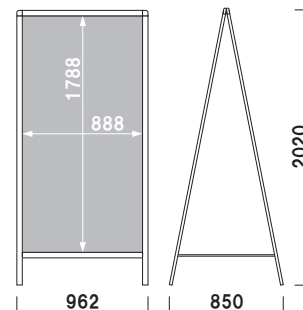

重量 ■ 5.0kg 056

AW-459 (両面)

面板サイズ ■ W450 × H900mm  
ネットサイズ ■ W479 × D455mm

両面 屋外

重量 ■ 7.7kg 056

面板サイズ ■ W600 × H1200mm  
 ネットサイズ ■ W629 × D455mm

**AS-612** (片面)

片面 屋外

重量 ■ 6.2kg 089

面板サイズ ■ W600 × H1200mm  
 ネットサイズ ■ W629 × D455mm

**AW-612** (両面)

両面 屋外

重量 ■ 8.9kg 089

面板サイズ ■ W900 × H1500mm  
 ネットサイズ ■ W929 × D470mm

**AS-915** (片面)

片面 屋外

重量 ■ 9.5kg 154

面板サイズ ■ W900 × H1500mm  
 ネットサイズ ■ W929 × D470mm

**AW-915** (両面)

両面 屋外

重量 ■ 15.0kg 154

面板サイズ ■ W900 × H1800mm  
 ネットサイズ ■ W929 × D710mm

**AS-918** (片面)

片面 屋外

重量 ■ 11.0kg 177

面板サイズ ■ W900 × H1800mm  
 ネットサイズ ■ W929 × D710mm

**AW-918** (両面)

両面 屋外

重量 ■ 15.4kg 177