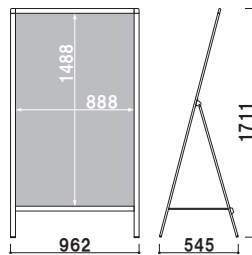

重量 ■ 5.0kg 056

AW-459 (両面)

面板サイズ ■ W450 × H900mm  
ネットサイズ ■ W479 × D455mm

両面 屋外

重量 ■ 7.7kg 056

面板サイズ ■ W600 × H1200mm  
 ネットサイズ ■ W629 × D455mm

**AS-612** (片面)

片面 屋外

重量 ■ 6.2kg 089

面板サイズ ■ W600 × H1200mm  
 ネットサイズ ■ W629 × D455mm

**AW-612** (両面)

両面 屋外

重量 ■ 8.9kg 089

面板サイズ ■ W900 × H1500mm  
 ネットサイズ ■ W929 × D470mm

**AS-915** (片面)

片面 屋外

重量 ■ 9.5kg 154

面板サイズ ■ W900 × H1500mm  
 ネットサイズ ■ W929 × D470mm

**AW-915** (両面)

両面 屋外

重量 ■ 15.0kg 154

面板サイズ ■ W900 × H1800mm  
 ネットサイズ ■ W929 × D710mm

**AS-918** (片面)

片面 屋外

重量 ■ 11.0kg 177

面板サイズ ■ W900 × H1800mm  
 ネットサイズ ■ W929 × D710mm

**AW-918** (両面)

両面 屋外

重量 ■ 15.4kg 177