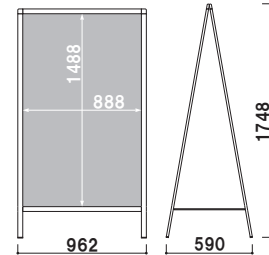

重量 ■ 5.0kg 056

AW-459 (両面)

面板サイズ ■ W450 × H900mm  
ネットサイズ ■ W479 × D455mm

両面 屋外

重量 ■ 7.7kg 056

面板サイズ ■ W600 × H1200mm  
 ネットサイズ ■ W629 × D455mm

**AS-612** (片面)

片面 屋外

重量 ■ 6.2kg 089

面板サイズ ■ W600 × H1200mm  
 ネットサイズ ■ W629 × D455mm

**AW-612** (両面)

両面 屋外

重量 ■ 8.9kg 089

面板サイズ ■ W900 × H1500mm  
 ネットサイズ ■ W929 × D470mm

**AS-915** (片面)

片面 屋外

重量 ■ 9.5kg 154

面板サイズ ■ W900 × H1500mm  
 ネットサイズ ■ W929 × D470mm

**AW-915** (両面)

両面 屋外

重量 ■ 15.0kg 154

面板サイズ ■ W900 × H1800mm  
 ネットサイズ ■ W929 × D710mm

**AS-918** (片面)

片面 屋外

重量 ■ 11.0kg 177

面板サイズ ■ W900 × H1800mm  
 ネットサイズ ■ W929 × D710mm

**AW-918** (両面)

両面 屋外

重量 ■ 15.4kg 177