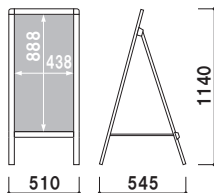

# AS・AW ロングセラーのAサイン。

AW-918

共通スペック

本体 ■ アルミ押型材シルバー  
コーナー ■ 垂鉛ダイキャスト  
面板 ■ アートパネル白 3mm

フレーム断面

AS-459 (片面)

面板サイズ ■ W450 × H900mm  
ネットサイズ ■ W479 × D455mm

片面 屋外

重量 ■ 5.0kg 056

AW-459 (両面)

面板サイズ ■ W450 × H900mm  
ネットサイズ ■ W479 × D455mm

両面 屋外

重量 ■ 7.7kg 056

面板サイズ ■ W600 × H1200mm  
 ネットサイズ ■ W629 × D455mm

**AS-612** (片面)

片面 屋外

重量 ■ 6.2kg 089

面板サイズ ■ W600 × H1200mm  
 ネットサイズ ■ W629 × D455mm

**AW-612** (両面)

両面 屋外

重量 ■ 8.9kg 089

面板サイズ ■ W900 × H1500mm  
 ネットサイズ ■ W929 × D470mm

**AS-915** (片面)

片面 屋外

重量 ■ 9.5kg 154

面板サイズ ■ W900 × H1500mm  
 ネットサイズ ■ W929 × D470mm

**AW-915** (両面)

両面 屋外

重量 ■ 15.0kg 154

面板サイズ ■ W900 × H1800mm  
 ネットサイズ ■ W929 × D710mm

**AS-918** (片面)

片面 屋外