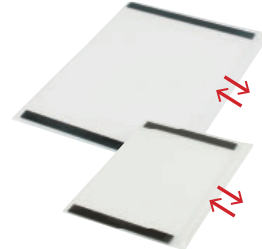

## A3ソフトケース

005

本体 ■ 塩ビ (片面マット)  
※印刷物はよく乾いてからお入れ下さい。

## A4ソフトケース

003

本体 ■ 塩ビ (片面マット)  
※印刷物はよく乾いてからお入れ下さい。

**オプションソフトケース**  
挿入口を折り返して閉じる  
防滴チャック付き。  
ポスターを雨から守ります。  
ソフトケースは消耗品とお考えください。  
ご使用環境によって熱変形が生じる場合があります。

**オプション**