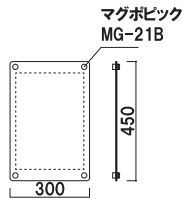

重量 ■ 5.1kg 017

本体 ■ スチール白塗装仕上げ  
取っ手 ■ クロームメッキ仕上げ  
面板サイズ ■ W340 × H700mm  
上部取っ手付

SP-スチール白 (ホワイト)

両面 屋外

重量 ■ 5.1kg 017

## B4 挟み込み面板

005

本体 ■ アクリル透明 t2mm  
2枚合わせ  
マグホビック 4セット付き  
※防水ではございません。

**オプション**

## ホワイトボードマグネットシート

003

本体サイズ ■ W300 × H500mm

※水にぬれるとマーカーが  
流れ落ちてしまいますので、  
雨や水のかからない場所で  
ご使用ください。

**オプション**