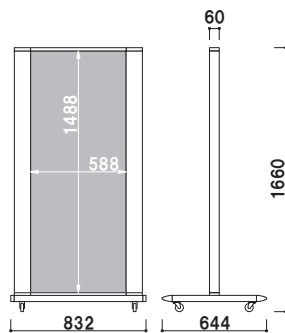

ITS-32 (ホワイト)

組立 両面 屋外

重量 ■ 13.0kg 049

面板サイズ ■ W450 × H1200mm

ITS-42 (ホワイト)

組立 両面 屋外

重量 ■ 15.1kg 059

面板サイズ ■ W350 × H1500mm

ITS-35 (ホワイト)

組立 両面 屋外

重量 ■ 15.6kg 060

面板サイズ ■ W450 × H1500mm

ITS-45 (ホワイト)

組立 両面 屋外

重量 ■ 17.6kg 072

面板サイズ ■ W600 × H1500mm
 キャスター仕様

ITS-65 (ホワイト)

組立 両面 屋外

重量 ■ 27.8kg 128

面板サイズ ■ W600 × H1800mm
 キャスター仕様

ITS-68 (ホワイト)

組立 両面 屋外

重量 ■ 31.8kg 151