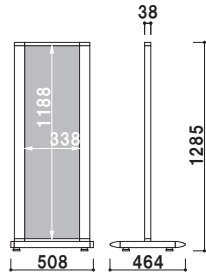

4X-C011
(ストッパー付き)

000

4X-C011N
(ストッパー無し)

000

1台につき4個必要です。
※通常はゴム脚仕様となります。
(P.414 掲載)

共通スペック

本体 ■ アルミ押型材白塗装仕上
 コーナー ■ アルミダイキャスト
 面板 ■ アートパネル白 3mm

面板サイズ ■ W350 × H1200mm

ITS-32 (ホワイト)

組立 両面 屋外

重量 ■ 13.0kg 049

面板サイズ ■ W450 × H1200mm

ITS-42 (ホワイト)

組立 両面 屋外

重量 ■ 15.1kg 059

面板サイズ ■ W350 × H1500mm

ITS-35 (ホワイト)

組立 両面 屋外

重量 ■ 15.6kg 060

面板サイズ ■ W450 × H1500mm

ITS-45 (ホワイト)

組立 両面 屋外

重量 ■ 17.6kg 072

面板サイズ ■ W600 × H1500mm
 キャスター仕様

ITS-65 (ホワイト)

組立 両面 屋外

重量 ■ 27.8kg 128

面板サイズ ■ W600 × H1800mm
 キャスター仕様

ITS-68 (ホワイト)

組立 両面 屋外

重量 ■ 31.8kg 151