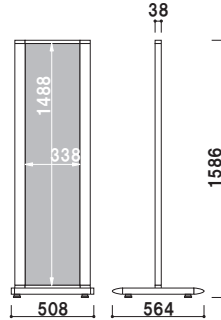

4X-C011
(ストッパー付き)

000

4X-C011N
(ストッパー無し)

000

1台につき4個必要です。
※通常はゴム脚仕様となります。
(P.414 掲載)

共通スペック

本体 ■ アルミ押型材白塗装仕上
 コーナー ■ アルミダイキャスト
 面板 ■ アートパネル白 3mm

面板サイズ ■ W350 × H1200mm

ITS-32 (ホワイト)

組立 両面 屋外

重量 ■ 13.0kg 049

面板サイズ ■ W450 × H1200mm

ITS-42 (ホワイト)

組立 両面 屋外

重量 ■ 15.1kg 059

面板サイズ ■ W350 × H1500mm

ITS-35 (ホワイト)

組立 両面 屋外

重量 ■ 15.6kg 060

面板サイズ ■ W450 × H1500mm

ITS-45 (ホワイト)

組立 両面 屋外

重量 ■ 17.6kg 072

面板サイズ ■ W600 × H1500mm
 キャスター仕様

ITS-65 (ホワイト)

組立 両面 屋外

重量 ■ 27.8kg 128

面板サイズ ■ W600 × H1800mm
 キャスター仕様

ITS-68 (ホワイト)

組立 両面 屋外

重量 ■ 31.8kg 151