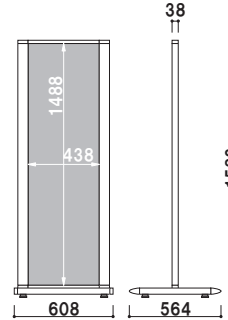

4X-C011
(ストッパー付き)

000

4X-C011N
(ストッパー無し)

000

1台につき4個必要です。
※通常はゴム脚仕様となります。
(P.414 掲載)

共通スペック

本体 ■ アルミ押型材白塗装仕上
 コーナー ■ アルミダイキャスト
 面板 ■ アートパネル白 3mm

面板サイズ ■ W350 × H1200mm

ITS-32 (ホワイト)

組立 両面 屋外

重量 ■ 13.0kg 049

面板サイズ ■ W450 × H1200mm

ITS-42 (ホワイト)

組立 両面 屋外

重量 ■ 15.1kg 059

面板サイズ ■ W350 × H1500mm

ITS-35 (ホワイト)

組立 両面 屋外

重量 ■ 15.6kg 060

面板サイズ ■ W450 × H1500mm

ITS-45 (ホワイト)

組立 両面 屋外

重量 ■ 17.6kg 072

面板サイズ ■ W600 × H1500mm
 キャスター仕様

ITS-65 (ホワイト)

組立 両面 屋外

重量 ■ 27.8kg 128

面板サイズ ■ W600 × H1800mm
 キャスター仕様

ITS-68 (ホワイト)

組立 両面 屋外

重量 ■ 31.8kg 151