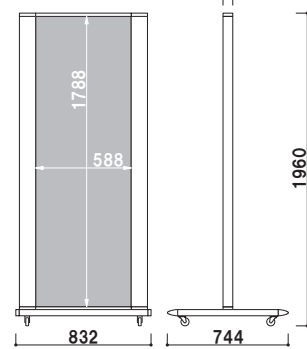

ITS-32 (ホワイト)

組立 両面 屋外

重量 ■ 13.0kg 049

面板サイズ ■ W450 × H1200mm

ITS-42 (ホワイト)

組立 両面 屋外

重量 ■ 15.1kg 059

面板サイズ ■ W350 × H1500mm

ITS-35 (ホワイト)

組立 両面 屋外

重量 ■ 15.6kg 060

面板サイズ ■ W450 × H1500mm

ITS-45 (ホワイト)

組立 両面 屋外

重量 ■ 17.6kg 072

面板サイズ ■ W600 × H1500mm
 キャスター仕様

ITS-65 (ホワイト)

組立 両面 屋外

重量 ■ 27.8kg 128

面板サイズ ■ W600 × H1800mm
 キャスター仕様

ITS-68 (ホワイト)

組立 両面 屋外

重量 ■ 31.8kg 151