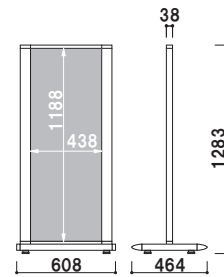

4X-C011
(ストッパー付き)

000

4X-C011N
(ストッパー無し)

000

1台につき4個必要です。
※通常はゴム脚仕様となります。
(P.414 掲載)

共通スペック

本体 ■ アルミ押型材白塗装仕上
 コーナー ■ アルミダイキャスト
 面板 ■ アートパネル白 3mm

面板サイズ ■ W350 × H1200mm

ITS-32 (ホワイト)

組立 両面 屋外

重量 ■ 13.0kg 049

面板サイズ ■ W450 × H1200mm

ITS-42 (ホワイト)

組立 両面 屋外

重量 ■ 15.1kg 059

面板サイズ ■ W350 × H1500mm

ITS-35 (ホワイト)

組立 両面 屋外

重量 ■ 15.6kg 060

面板サイズ ■ W450 × H1500mm

ITS-45 (ホワイト)

組立 両面 屋外

重量 ■ 17.6kg 072

面板サイズ ■ W600 × H1500mm
 キャスター仕様

ITS-65 (ホワイト)

組立 両面 屋外

重量 ■ 27.8kg 128

面板サイズ ■ W600 × H1800mm
 キャスター仕様

ITS-68 (ホワイト)

組立 両面 屋外

重量 ■ 31.8kg 151