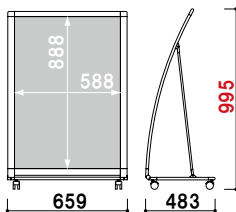

ビッグAサイン

スタンドプレート

バリケードサイン

案内看板

傾斜地対応

ウォーターベース

注水サイン

タワーサイン

RX-609 (ホワイト)

¥52,000 (税抜価格)

本体 ■ アルミ押型材塗装仕上  
 コーナー ■ 亜鉛ダイキャスト  
 面板 ■ アートパネル白 3mm  
 面板サイズ ■ W600 × H900mm  
 キャスター仕様

1m以下 片面 屋外

重量 ■ 6.2kg 115

オプション

RX-609 用透明カバー

¥4,400 (税抜価格) 011

サイズ ■ W600 × H900mm

本体 ■ アルミ押型材塗装仕上  
 コーナー ■ 亜鉛ダイキャスト  
 面板 ■ アートパネル白 3mm  
 面板サイズ ■ W450 × H900mm  
 キャスター仕様

**RX-459** (ホワイト)

1m以下 片面 屋外

¥46,800 (税抜価格)

重量 ■ 5.4kg 091

本体 ■ アルミ押型材塗装仕上  
 コーナー ■ 亜鉛ダイキャスト  
 面板 ■ アートパネル白 3mm  
 面板サイズ ■ W600 × H1200mm  
 キャスター仕様