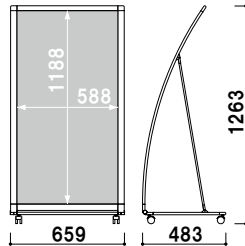

RX-609 (ホワイト)

¥52,000 (税抜価格)

本体 ■ アルミ押型材塗装仕上  
 コーナー ■ 亜鉛ダイキャスト  
 面板 ■ アートパネル白 3mm  
 面板サイズ ■ W600 × H900mm  
 キャスター仕様

1m以下 片面 屋外

重量 ■ 6.2kg 115

オプション

RX-609 用透明カバー

¥4,400 (税抜価格) 011

材質 ■ 透明ポリカーボネート 0.5mm

サイズ ■ W600 × H900mm

※標準品のアートパネルと合わせてご使用ください。

※防水加工を施したポスターをご使用ください。

交換用

RX-609 用面板

¥6,200 (税抜価格) 011

材質 ■ アートパネル白 3mm

サイズ ■ W600 × H900mm

本体 ■ アルミ押型材塗装仕上  
 コーナー ■ 亜鉛ダイキャスト  
 面板 ■ アートパネル白 3mm  
 面板サイズ ■ W450 × H900mm  
 キャスター仕様

**RX-459** (ホワイト)

1m以下 片面 屋外

¥46,800 (税抜価格)

重量 ■ 5.4kg 091

本体 ■ アルミ押型材塗装仕上  
 コーナー ■ 亜鉛ダイキャスト  
 面板 ■ アートパネル白 3mm  
 面板サイズ ■ W600 × H1200mm  
 キャスター仕様

**RX-612** (ホワイト)

片面 屋外

¥59,800 (税抜価格)

重量 ■ 7.4kg 146

本体 ■ アルミ押型材塗装仕上  
 コーナー ■ 亜鉛ダイキャスト  
 面板 ■ アートパネル白 3mm  
 面板サイズ ■ W450 × H1200mm  
 キャスター仕様

**RX-412** (ホワイト)

片面 屋外

¥55,400 (税抜価格)