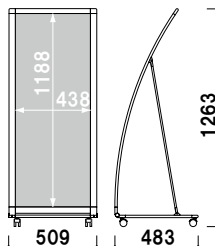

サイズ ■ W600 × H900mm

本体 ■ アルミ押型材塗装仕上  
 コーナー ■ 亜鉛ダイキャスト  
 面板 ■ アートパネル白 3mm  
 面板サイズ ■ W450 × H900mm  
 キャスター仕様

**RX-459** (ホワイト)

1m以下 片面 屋外

¥46,800 (税抜価格)

重量 ■ 5.4kg 091

本体 ■ アルミ押型材塗装仕上  
 コーナー ■ 亜鉛ダイキャスト  
 面板 ■ アートパネル白 3mm  
 面板サイズ ■ W600 × H1200mm  
 キャスター仕様

**RX-612** (ホワイト)

片面 屋外

¥59,800 (税抜価格)

重量 ■ 7.4kg 146

本体 ■ アルミ押型材塗装仕上  
 コーナー ■ 亜鉛ダイキャスト  
 面板 ■ アートパネル白 3mm  
 面板サイズ ■ W450 × H1200mm  
 キャスター仕様

**RX-412** (ホワイト)

片面 屋外

¥55,400 (税抜価格)

重量 ■ 6.3kg 116

オプション

**RX-459 用透明カバー**

¥3,200 (税抜価格) 009

材質 ■ 透明ポリカーボネート 0.5mm  
 サイズ ■ W450 × H900mm  
 ※標準品のアートパネルと合わせてご使用ください。  
 ※防水加工を施したポスターをご使用ください。

交換用

**RX-459 用面板**

¥5,200 (税抜価格) 009

材質 ■ アートパネル白 3mm  
 サイズ ■ W450 × H900mm

オプション

**RX-612 用透明カバー**

¥9,400 (税抜価格) 015

材質 ■ 透明ポリカーボネート 0.5mm  
 サイズ ■ W600 × H1200mm  
 ※標準品のアートパネルと合わせてご使用ください。  
 ※防水加工を施したポスターをご使用ください。

交換用

**RX-612 用面板**

¥9,200 (税抜価格) 015