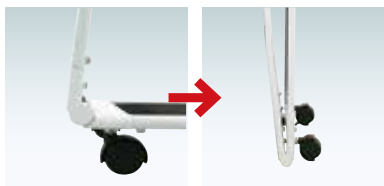

RXカーブサイン

# RX

畳んでしまえるキャスタータイプ。

折りたたみ可能

対象製品：RX-609、459、612、412

オプション

サインウエイト

¥2,500 (税抜価格) 020

重量 ■ 10.0kg (満水時)

本体 ■ ポリエチレン

(P.407 掲載)

■ RX-609

RXカーブサイン

省スペーススタンド

Aサイン L型

Aサイン

APサイン