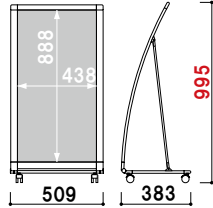

RX-609 (ホワイト)

¥52,000 (税抜価格)

本体 ■ アルミ押型材塗装仕上  
 コーナー ■ 亜鉛ダイキャスト  
 面板 ■ アートパネル白 3mm  
 面板サイズ ■ W600 × H900mm  
 キャスター仕様

1m以下 片面 屋外

重量 ■ 6.2kg 115

オプション

RX-609 用透明カバー

¥4,400 (税抜価格) 011

材質 ■ 透明ポリカーボネート 0.5mm

サイズ ■ W600 × H900mm

※標準品のアートパネルと合わせてご使用ください。

※防水加工を施したポスターをご使用ください。

交換用

RX-609 用面板

¥6,200 (税抜価格) 011

材質 ■ アートパネル白 3mm

サイズ ■ W600 × H900mm

本体 ■ アルミ押型材塗装仕上  
 コーナー ■ 亜鉛ダイキャスト  
 面板 ■ アートパネル白 3mm  
 面板サイズ ■ W450 × H900mm  
 キャスター仕様

**RX-459** (ホワイト)

1m以下 片面 屋外

¥46,800 (税抜価格)

重量 ■ 5.4kg 091

本体 ■ アルミ押型材塗装仕上  
 コーナー ■ 亜鉛ダイキャスト  
 面板 ■ アートパネル白 3mm  
 面板サイズ ■ W600 × H1200mm  
 キャスター仕様