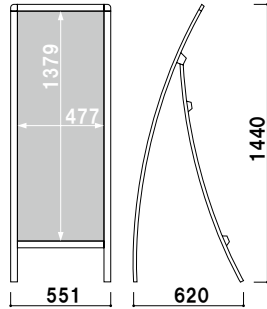

重量 ■ 1.0kg

材質 ■ スチールビニールコーティング
 (P.406 掲載)

サインウエイト

¥2,500 (税抜価格) 020

重量 ■ 10.0kg (満水時)

本体 ■ ポリエチレン
 (P.407 掲載)

■ RX-91

本体 ■ アルミ押型材塗装仕上
 コーナー ■ 亜鉛ダイキャスト
 面板 ■ アートパネル白 3mm
 面板サイズ ■ W1000 × H1392mm
 ※ウェイトバスケット(大) 使用可

¥21,400 (税抜価格) 028

材質 ■ アートパネル白 3mm
 サイズ ■ W1000 × H1392mm

片面 屋外

RX-91 (ホワイト)

¥69,800 (税抜価格)

重量 ■ 7.0kg 263

本体 ■ アルミ押型材塗装仕上
 コーナー ■ 亜鉛ダイキャスト
 面板 ■ アートパネル白 3mm
 面板サイズ ■ W490 × H1392mm
 ※ウエイトバスケット(大) 使用可

RX-81 (ホワイト)

片面 屋外

¥48,000 (税抜価格)

重量 ■ 4.6kg 140

オプション

RX-81 用透明カバー

¥9,000 (税抜価格) 014

材質 ■ 透明ポリカーボネート 0.5mm
 サイズ ■ W490 × H1392mm
 ※標準品のアートパネルと合わせてご使用ください。
 ※防水加工を施したポスターをご使用ください。

交換用

RX-81 用面板

¥11,800 (税抜価格) 014

材質 ■ アートパネル白 3mm
 サイズ ■ W490 × H1392mm

本体 ■ アルミ押型材塗装仕上
 コーナー ■ 亜鉛ダイキャスト
 面板 ■ アートパネル白 2mm
 面板サイズ ■ W450 × H900mm
 ※ウエイトバスケット(小) 使用可

RX-30 (ホワイト)

片面 屋外

¥33,000 (税抜価格)

重量 ■ 4.1kg 075