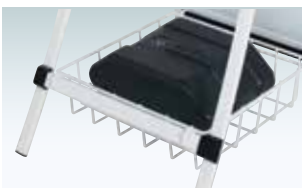

！ ウェイトで安定させたい・・・

オプション

RX-91、RX-81対応
ウェイトバスケット(大)
 (ホワイト/ブラック)

¥9,100 (税抜価格) 047

重量 ■ 2.1 kg

材質 ■ スチールビニールコーティング
 (P.406 掲載)

RX-30、RX-57対応
ウェイトバスケット(小)
 (ホワイト/ブラック)

¥6,000 (税抜価格) 035

オプション

RX-91 用透明カバー

¥15,000 (税抜価格) 028

材質 ■ 透明ポリカーボネート 0.5mm
 サイズ ■ W1000 × H1392mm

※標準品のアートパネルと合わせて
 ご使用ください。

※防水加工を施したポスターを
 ご使用ください。

交換用

RX-91 用面板