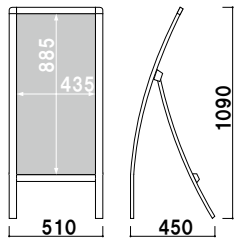

重量 ■ 1.0kg

材質 ■ スチールビニールコーティング
 (P.406 掲載)

サインウエイト

¥2,500 (税抜価格) 020

重量 ■ 10.0kg (満水時)

本体 ■ ポリエチレン
 (P.407 掲載)

■ RX-91

本体 ■ アルミ押型材塗装仕上
 コーナー ■ 亜鉛ダイキャスト
 面板 ■ アートパネル白 3mm
 面板サイズ ■ W1000 × H1392mm
 ※ウェイトバスケット(大) 使用可

¥21,400 (税抜価格) 028

材質 ■ アートパネル白 3mm
 サイズ ■ W1000 × H1392mm

片面 屋外

RX-91 (ホワイト)

¥69,800 (税抜価格)

重量 ■ 7.0kg 263

本体 ■ アルミ押型材塗装仕上
 コーナー ■ 亜鉛ダイキャスト
 面板 ■ アートパネル白 3mm
 面板サイズ ■ W490 × H1392mm
 ※ウエイトバスケット(大) 使用可

RX-81 (ホワイト)

片面 屋外

¥48,000 (税抜価格)

重量 ■ 4.6kg 140

オプション

RX-81 用透明カバー

¥9,000 (税抜価格) 014

材質 ■ 透明ポリカーボネート 0.5mm
 サイズ ■ W490 × H1392mm
 ※標準品のアートパネルと合わせてご使用ください。
 ※防水加工を施したポスターをご使用ください。

交換用

RX-81 用面板

¥11,800 (税抜価格) 014

材質 ■ アートパネル白 3mm
 サイズ ■ W490 × H1392mm

本体 ■ アルミ押型材塗装仕上
 コーナー ■ 亜鉛ダイキャスト
 面板 ■ アートパネル白 2mm
 面板サイズ ■ W450 × H900mm
 ※ウエイトバスケット(小) 使用可

RX-30 (ホワイト)

片面 屋外

¥33,000 (税抜価格)

重量 ■ 4.1kg 075