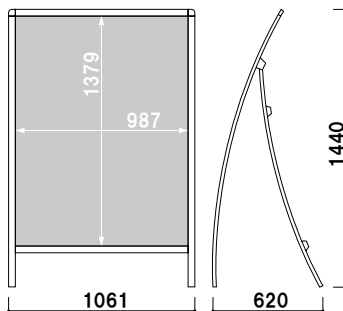

！ ウェイトで安定させたい・・・

オプション

RX-91、RX-81対応
ウェイトバスケット(大)
 (ホワイト/ブラック)

¥9,100 (税抜価格) 047

重量 ■ 2.1 kg

材質 ■ スチールビニールコーティング
 (P.406 掲載)

RX-30、RX-57対応
ウェイトバスケット(小)
 (ホワイト/ブラック)

¥6,000 (税抜価格) 035

重量 ■ 1.0kg

材質 ■ スチールビニールコーティング
 (P.406 掲載)

サインウエイト

¥2,500 (税抜価格) 020

重量 ■ 10.0kg (満水時)

本体 ■ ポリエチレン
 (P.407 掲載)

■ RX-91

本体 ■ アルミ押型材塗装仕上
 コーナー ■ 亜鉛ダイキャスト
 面板 ■ アートパネル白 3mm
 面板サイズ ■ W1000 × H1392mm
 ※ウェイトバスケット(大) 使用可

オプション

RX-91 用透明カバー

¥15,000 (税抜価格) 028

材質 ■ 透明ポリカーボネート 0.5mm
 サイズ ■ W1000 × H1392mm

※標準品のアートパネルと合わせて
 ご使用ください。

※防水加工を施したポスターを
 ご使用ください。

交換用

RX-91 用面板

¥21,400 (税抜価格) 028

材質 ■ アートパネル白 3mm
 サイズ ■ W1000 × H1392mm

片面 屋外

RX-91 (ホワイト)

¥69,800 (税抜価格)

重量 ■ 7.0kg 263

本体 ■ アルミ押型材塗装仕上
 コーナー ■ 亜鉛ダイキャスト
 面板 ■ アートパネル白 3mm
 面板サイズ ■ W490 × H1392mm
 ※ウエイトバスケット(大) 使用可

RX-81 (ホワイト)