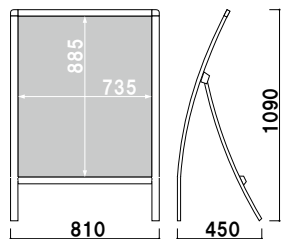

片面 屋外

¥48,000 (税抜価格)

重量 ■ 4.6kg 140

オプション

RX-81 用透明カバー

¥9,000 (税抜価格) 014

材質 ■ 透明ポリカーボネート 0.5mm
 サイズ ■ W490 × H1392mm
 ※標準品のアートパネルと合わせてご使用ください。
 ※防水加工を施したポスターをご使用ください。

交換用

RX-81 用面板

¥11,800 (税抜価格) 014

材質 ■ アートパネル白 3mm
 サイズ ■ W490 × H1392mm

本体 ■ アルミ押型材塗装仕上
 コーナー ■ 亜鉛ダイキャスト
 面板 ■ アートパネル白 2mm
 面板サイズ ■ W450 × H900mm
 ※ウエイトバスケット(小) 使用可

RX-30 (ホワイト)

片面 屋外

¥33,000 (税抜価格)

重量 ■ 4.1kg 075

オプション

RX-30 用透明カバー

¥3,200 (税抜価格) 009

材質 ■ 透明ポリカーボネート 0.5mm
 サイズ ■ W450 × H900mm
 ※標準品のアートパネルと合わせてご使用ください。
 ※防水加工を施したポスターをご使用ください。

交換用

RX-30 用面板

¥5,200 (税抜価格) 009

材質 ■ アートパネル白 2mm
 サイズ ■ W450 × H900mm

本体 ■ アルミ押型材塗装仕上
 コーナー ■ 亜鉛ダイキャスト
 面板 ■ アートパネル白 2mm
 面板サイズ ■ W750 × H900mm
 ※ウエイトバスケット(小) 使用可

RX-57 (ホワイト)

片面 屋外

¥43,000 (税抜価格)

重量 ■ 4.5kg 117

オプション

RX-57 用透明カバー

¥5,400 (税抜価格) 014