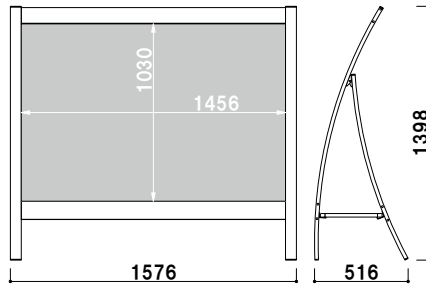

タワーサイン

パンチングネット付き
パンチングネットには、ウエイト等を置くことができます。

オプション

サインウエイト

¥2,500 (税抜価格) 020

重量 ■ 10.0kg (満水時)
本体 ■ ポリエチレン
(P.407 掲載)

本体 ■ アルミ押型材白塗装仕上
 面板 ■ アートパネル白 3mm
 面板サイズ ■ W1476 × H1050mm
 ※パンチングネット 1 枚付属

※本製品は画面有効サイズが
 ポスターサイズ (B0) となります。
 ラミネート加工などを施してご使用ください。
 ご注文・ご使用の際には、ご注意ください。

交換用
RX-9001 用面板

¥31,200 (税抜価格) 050
 材質 ■ アートパネル白 3mm
 サイズ ■ W1476 × H1050mm

RX-9001 (ホワイト)

片面 屋外

¥132,000 (税抜価格) 重量 ■ 18.5kg 552

本体 ■ アルミ押型材白塗装仕上
 面板 ■ アートパネル白 3mm
 面板サイズ ■ W1208 × H861mm
 ※パンチングネット 1 枚付属

※本製品は画面有効サイズが
 ポスターサイズ (A0) となります。
 ラミネート加工などを施してご使用ください。

交換用
RX-128 用面板

¥13,400 (税抜価格) 033
 材質 ■ アートパネル白 3mm
 サイズ ■ W1208 × H861mm

RX-128 (ホワイト)

1m以下 片面 屋外

¥98,000 (税抜価格) 重量 ■ 15.0kg 323

本体 ■ アルミ押型材白塗装仕上
 面板 ■ アートパネル白 3mm
 面板サイズ ■ W1802 × H861mm
 ※パンチングネット 1 枚付属

交換用
RX-188 用面板

¥16,000 (税抜価格) 049
 材質 ■ アートパネル白 3mm
 サイズ ■ W1802 × H861mm

RX-188 (ホワイト)

1m以下 片面 屋外

¥118,000 (税抜価格) 重量 ■ 19.0kg 457

RXカーブ
 サイン

省スペース
 SIL

Aサイン
 L型