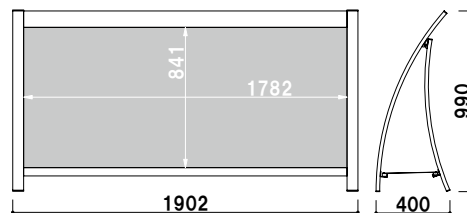

交換用
RX-9001 用面板

¥31,200 (税抜価格) 050
 材質 ■ アートパネル白 3mm
 サイズ ■ W1476 × H1050mm

RX-9001 (ホワイト)

片面 屋外

¥132,000 (税抜価格) 重量 ■ 18.5kg 552

本体 ■ アルミ押型材白塗装仕上
 面板 ■ アートパネル白 3mm
 面板サイズ ■ W1208 × H861mm
 ※パンチングネット 1 枚付属

※本製品は画面有効サイズが
 ポスターサイズ (A0) となります。
 ラミネート加工などを施してご使用ください。

交換用
RX-128 用面板

¥13,400 (税抜価格) 033
 材質 ■ アートパネル白 3mm
 サイズ ■ W1208 × H861mm

RX-128 (ホワイト)

1m以下 片面 屋外

¥98,000 (税抜価格) 重量 ■ 15.0kg 323

本体 ■ アルミ押型材白塗装仕上
 面板 ■ アートパネル白 3mm
 面板サイズ ■ W1802 × H861mm
 ※パンチングネット 1 枚付属

交換用
RX-188 用面板

¥16,000 (税抜価格) 049
 材質 ■ アートパネル白 3mm
 サイズ ■ W1802 × H861mm

RX-188 (ホワイト)

1m以下 片面 屋外

¥118,000 (税抜価格) 重量 ■ 19.0kg 457

RXカーブ
 サイン

省スペース
 SIL

Aサイン
 L型