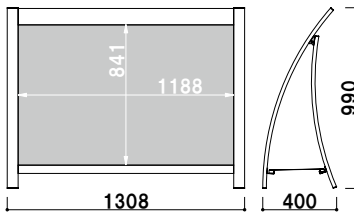

タワーサイン

パンチングネット付き
パンチングネットには、ウエイト等を置くことができます。

オプション

サインウエイト

¥2,500 (税抜価格) 020

重量 ■ 10.0kg (満水時)
本体 ■ ポリエチレン
(P.407 掲載)

本体 ■ アルミ押型材白塗装仕上
 面板 ■ アートパネル白 3mm
 面板サイズ ■ W1476 × H1050mm
 ※パンチングネット 1 枚付属

※本製品は画面有効サイズが
 ポスターサイズ (B0) となります。
 ラミネート加工などを施してご使用ください。
 ご注文・ご使用の際には、ご注意ください。

交換用
RX-9001 用面板

¥31,200 (税抜価格) 050
 材質 ■ アートパネル白 3mm
 サイズ ■ W1476 × H1050mm

RX-9001 (ホワイト)

片面 屋外

¥132,000 (税抜価格) 重量 ■ 18.5kg 552

本体 ■ アルミ押型材白塗装仕上
 面板 ■ アートパネル白 3mm
 面板サイズ ■ W1208 × H861mm
 ※パンチングネット 1 枚付属

※本製品は画面有効サイズが
 ポスターサイズ (A0) となります。
 ラミネート加工などを施してご使用ください。

交換用
RX-128 用面板

¥13,400 (税抜価格) 033
 材質 ■ アートパネル白 3mm
 サイズ ■ W1208 × H861mm

RX-128 (ホワイト)

1m以下 片面 屋外

¥98,000 (税抜価格) 重量 ■ 15.0kg 323

本体 ■ アルミ押型材白塗装仕上
 面板 ■ アートパネル白 3mm
 面板サイズ ■ W1802 × H861mm
 ※パンチングネット 1 枚付属

交換用
RX-188 用面板

¥16,000 (税抜価格) 049
 材質 ■ アートパネル白 3mm
 サイズ ■ W1802 × H861mm

RX-188 (ホワイト)

1m以下 片面 屋外

¥118,000 (税抜価格) 重量 ■ 19.0kg 457

RXカーブ
 サイン

省スペース
 SIL

Aサイン
 L型