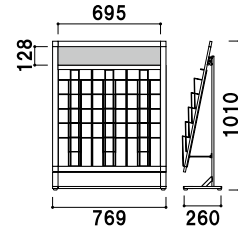

SIL-81R (ホワイト/ブラック) カバー付 片面 屋外
¥54,000 (税抜価格) 重量 ■ 5.1kg 199

面板 ■アートパネル白 2mm
+ ポリカ透明 0.5mm
面板サイズ ■B1 (W728 × H1030mm)
アジャスター仕様
※防水加工を施したポスターを
ご使用ください。
※ご注文時にカラーをご指定ください。

SIL-85R (ホワイト/ブラック) カバー付 片面 屋外
¥68,000 (税抜価格) 重量 ■ 6.7kg 333

面板 ■アートパネル白 2mm
+ ポリカ透明 0.5mm
面板サイズ ■A1 (W594 × H841mm)
アジャスター仕様
※防水加工を施したポスターを
ご使用ください。
※ご注文時にカラーをご指定ください。

SIL-81L (ホワイト/ブラック) カバー付 片面 屋外
¥47,800 (税抜価格) 重量 ■ 5.0kg 199

面板 ■アートパネル白 2mm
+ ポリカ透明 0.5mm
面板サイズ ■B1 (W728 × H1030mm)
アジャスター仕様
※防水加工を施したポスターを
ご使用ください。
※ご注文時にカラーをご指定ください。

SIL-85L (ホワイト/ブラック) カバー付 片面 屋外
¥59,800 (税抜価格) 重量 ■ 6.1kg 310

ラック ■スチールクロームメッキ仕上
面板 ■アートパネル白 3mm
面板サイズ ■W472 × H140mm
アジャスター仕様
※ご注文時にカラーをご指定ください。

SIL-52C (A4判2列5段) (ホワイト/ブラック) A4 片面 屋内
¥53,000 (税抜価格) 重量 ■ 5.8kg 164

ラック ■スチールクロームメッキ仕上
面板 ■アートパネル白 3mm
面板サイズ ■W707 × H140mm
アジャスター仕様
※ご注文時にカラーをご指定ください。

SIL-53C (A4判3列5段) (ホワイト/ブラック) A4 片面 屋内
¥64,800 (税抜価格) 重量 ■ 7.1kg 265

RX
カーブ

省スペース
スタンド

Aサイン
L型

Aサイン

AP
サイン

ビッグ
Aサイン