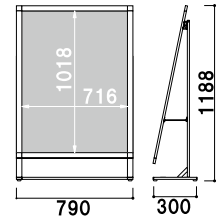

バリウエイト(大)

¥1,600 (税抜価格) 017

重量 ■ 10.0kg (満水時)
本体 ■ ポリエチレン
(P.407 掲載)

共通スペック

本体 ■アルミ押型材
コーナー ■ABS 樹脂

面板 ■アートパネル白 2mm
+ ポリカ透明 0.5mm
面板サイズ ■A1 (W594 × H841mm)
アジャスター仕様
※防水加工を施したポスターを
ご使用ください。
※ご注文時にカラーをご指定ください。

SIL-81R (ホワイト/ブラック) カバー付 片面 屋外
¥54,000 (税抜価格) 重量 ■ 5.1kg 199

面板 ■アートパネル白 2mm
+ ポリカ透明 0.5mm
面板サイズ ■B1 (W728 × H1030mm)
アジャスター仕様
※防水加工を施したポスターを
ご使用ください。
※ご注文時にカラーをご指定ください。

SIL-85R (ホワイト/ブラック) カバー付 片面 屋外
¥68,000 (税抜価格) 重量 ■ 6.7kg 333

面板 ■アートパネル白 2mm
+ ポリカ透明 0.5mm
面板サイズ ■A1 (W594 × H841mm)
アジャスター仕様
※防水加工を施したポスターを
ご使用ください。
※ご注文時にカラーをご指定ください。

SIL-81L (ホワイト/ブラック) カバー付 片面 屋外
¥47,800 (税抜価格) 重量 ■ 5.0kg 199

面板 ■アートパネル白 2mm
+ ポリカ透明 0.5mm
面板サイズ ■B1 (W728 × H1030mm)
アジャスター仕様
※防水加工を施したポスターを
ご使用ください。
※ご注文時にカラーをご指定ください。

SIL-85L (ホワイト/ブラック) カバー付 片面 屋外
¥59,800 (税抜価格) 重量 ■ 6.1kg 310

ラック ■スチールクロームメッキ仕上
面板 ■アートパネル白 3mm
面板サイズ ■W472 × H140mm
アジャスター仕様
※ご注文時にカラーをご指定ください。

SIL-52C (A4判2列5段) (ホワイト/ブラック) A4 片面 屋内
¥53,000 (税抜価格) 重量 ■ 5.8kg 164