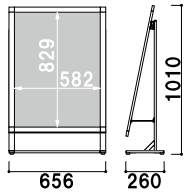

バリウエイト(大)

¥1,600 (税抜価格) 017

重量 ■ 10.0kg (満水時)
本体 ■ ポリエチレン
(P.407 掲載)

共通スペック

本体 ■アルミ押型材
コーナー ■ABS 樹脂

面板 ■アートパネル白 2mm
+ ポリカ透明 0.5mm
面板サイズ ■A1 (W594 × H841mm)
アジャスター仕様
※防水加工を施したポスターを
ご使用ください。
※ご注文時にカラーをご指定ください。

SIL-81R (ホワイト/ブラック) カバー付 片面 屋外
¥54,000 (税抜価格) 重量 ■ 5.1kg 199

面板 ■アートパネル白 2mm
+ ポリカ透明 0.5mm
面板サイズ ■B1 (W728 × H1030mm)
アジャスター仕様
※防水加工を施したポスターを
ご使用ください。
※ご注文時にカラーをご指定ください。

SIL-85R (ホワイト/ブラック) カバー付 片面 屋外
¥68,000 (税抜価格) 重量 ■ 6.7kg 333

面板 ■アートパネル白 2mm
+ ポリカ透明 0.5mm
面板サイズ ■A1 (W594 × H841mm)
アジャスター仕様
※防水加工を施したポスターを
ご使用ください。
※ご注文時にカラーをご指定ください。

SIL-81L (ホワイト/ブラック) カバー付 片面 屋外
¥47,800 (税抜価格) 重量 ■ 5.0kg 199

面板 ■アートパネル白 2mm
+ ポリカ透明 0.5mm
面板サイズ ■B1 (W728 × H1030mm)
アジャスター仕様
※防水加工を施したポスターを
ご使用ください。
※ご注文時にカラーをご指定ください。

SIL-85L (ホワイト/ブラック) カバー付 片面 屋外
¥59,800 (税抜価格) 重量 ■ 6.1kg 310

ラック ■スチールクロームメッキ仕上
面板 ■アートパネル白 3mm
面板サイズ ■W472 × H140mm
アジャスター仕様
※ご注文時にカラーをご指定ください。

SIL-52C (A4判2列5段) (ホワイト/ブラック) A4 片面 屋内
¥53,000 (税抜価格) 重量 ■ 5.8kg 164