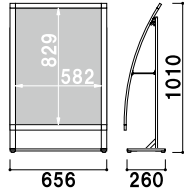

バリウエイト(大)

¥1,600 (税抜価格) 017

重量 ■ 10.0kg (満水時)
本体 ■ ポリエチレン
(P.407 掲載)

共通スペック

本体 ■アルミ押型材
コーナー ■ABS 樹脂

面板 ■アートパネル白 2mm
+ ポリカ透明 0.5mm
面板サイズ ■A1 (W594 × H841mm)
アジャスター仕様
※防水加工を施したポスターを
ご使用ください。
※ご注文時にカラーをご指定ください。

SIL-81R (ホワイト/ブラック) カバー付 片面 屋外
¥54,000 (税抜価格) 重量 ■ 5.1kg 199

面板 ■アートパネル白 2mm
+ ポリカ透明 0.5mm
面板サイズ ■B1 (W728 × H1030mm)
アジャスター仕様
※防水加工を施したポスターを
ご使用ください。
※ご注文時にカラーをご指定ください。

SIL-85R (ホワイト/ブラック) カバー付 片面 屋外
¥68,000 (税抜価格) 重量 ■ 6.7kg 333

面板 ■アートパネル白 2mm
+ ポリカ透明 0.5mm
面板サイズ ■A1 (W594 × H841mm)
アジャスター仕様
※防水加工を施したポスターを
ご使用ください。
※ご注文時にカラーをご指定ください。

SIL-81L (ホワイト/ブラック) カバー付 片面 屋外
¥47,800 (税抜価格) 重量 ■ 5.0kg 199

面板 ■アートパネル白 2mm
+ ポリカ透明 0.5mm
面板サイズ ■B1 (W728 × H1030mm)
アジャスター仕様
※防水加工を施したポスターを
ご使用ください。
※ご注文時にカラーをご指定ください。

SIL-85L (ホワイト/ブラック) カバー付 片面 屋外
¥59,800 (税抜価格) 重量 ■ 6.1kg 310

ラック ■スチールクロームメッキ仕上
面板 ■アートパネル白 3mm
面板サイズ ■W472 × H140mm
アジャスター仕様
※ご注文時にカラーをご指定ください。

SIL-52C (A4判2列5段) (ホワイト/ブラック) A4 片面 屋内
¥53,000 (税抜価格) 重量 ■ 5.8kg 164