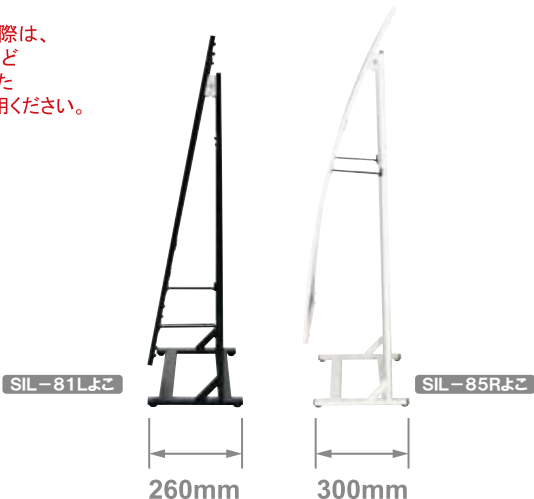

SIL 狭い場所でもすっきり納まります。

■ SIL-81R (ブラック) + Aバリブロック

※屋外でご使用の際は、
ラミネート加工など
防水加工を施した
ポスターをご使用ください。

オプション

Aバリブロック

¥1,300 (税抜価格) 013

重量 ■ 5.0kg (満水時)
本体 ■ ポリエチレン
(P.407 掲載)

オプション

バリウエイト(大)

¥1,600 (税抜価格) 017

重量 ■ 10.0kg (満水時)
本体 ■ ポリエチレン
(P.407 掲載)

共通スペック

本体 ■アルミ押型材
コーナー ■ABS 樹脂

面板 ■アートパネル白 2mm
+ ポリカ透明 0.5mm
面板サイズ ■A1 (W594 × H841mm)
アジャスター仕様
※防水加工を施したポスターを
ご使用ください。
※ご注文時にカラーをご指定ください。

SIL-81R (ホワイト/ブラック) カバー付 片面 屋外
¥54,000 (税抜価格) 重量 ■ 5.1kg 199

面板 ■アートパネル白 2mm
+ ポリカ透明 0.5mm
面板サイズ ■B1 (W728 × H1030mm)
アジャスター仕様
※防水加工を施したポスターを
ご使用ください。
※ご注文時にカラーをご指定ください。

SIL-85R (ホワイト/ブラック) カバー付 片面 屋外
¥68,000 (税抜価格) 重量 ■ 6.7kg 333

面板 ■アートパネル白 2mm
+ ポリカ透明 0.5mm
面板サイズ ■A1 (W594 × H841mm)
アジャスター仕様
※防水加工を施したポスターを
ご使用ください。
※ご注文時にカラーをご指定ください。

SIL-81L (ホワイト/ブラック) カバー付 片面 屋外
¥47,800 (税抜価格) 重量 ■ 5.0kg 199

面板 ■アートパネル白 2mm
+ ポリカ透明 0.5mm
面板サイズ ■B1 (W728 × H1030mm)
アジャスター仕様
※防水加工を施したポスターを
ご使用ください。
※ご注文時にカラーをご指定ください。