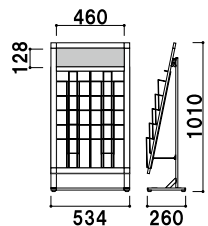

SIL-81R (ホワイト/ブラック) カバー付 片面 屋外
¥54,000 (税抜価格) 重量 ■ 5.1kg 199

面板 ■アートパネル白 2mm
+ ポリカ透明 0.5mm
面板サイズ ■B1 (W728 × H1030mm)
アジャスター仕様
※防水加工を施したポスターを
ご使用ください。
※ご注文時にカラーをご指定ください。

SIL-85R (ホワイト/ブラック) カバー付 片面 屋外
¥68,000 (税抜価格) 重量 ■ 6.7kg 333

面板 ■アートパネル白 2mm
+ ポリカ透明 0.5mm
面板サイズ ■A1 (W594 × H841mm)
アジャスター仕様
※防水加工を施したポスターを
ご使用ください。
※ご注文時にカラーをご指定ください。

SIL-81L (ホワイト/ブラック) カバー付 片面 屋外
¥47,800 (税抜価格) 重量 ■ 5.0kg 199

面板 ■アートパネル白 2mm
+ ポリカ透明 0.5mm
面板サイズ ■B1 (W728 × H1030mm)
アジャスター仕様
※防水加工を施したポスターを
ご使用ください。
※ご注文時にカラーをご指定ください。

SIL-85L (ホワイト/ブラック) カバー付 片面 屋外
¥59,800 (税抜価格) 重量 ■ 6.1kg 310

ラック ■スチールクロームメッキ仕上
面板 ■アートパネル白 3mm
面板サイズ ■W472 × H140mm
アジャスター仕様
※ご注文時にカラーをご指定ください。

SIL-52C (A4判2列5段) (ホワイト/ブラック) A4 片面 屋内
¥53,000 (税抜価格) 重量 ■ 5.8kg 164

ラック ■スチールクロームメッキ仕上
面板 ■アートパネル白 3mm
面板サイズ ■W707 × H140mm
アジャスター仕様
※ご注文時にカラーをご指定ください。

SIL-53C (A4判3列5段) (ホワイト/ブラック) A4 片面 屋内
¥64,800 (税抜価格) 重量 ■ 7.1kg 265

RX
カーブ

省スペース
スタンド

Aサイン
L型

Aサイン

AP
サイン

ビッグ
Aサイン