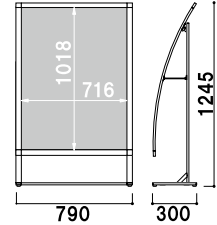

バリウエイト(大)

¥1,600 (税抜価格) 017

重量 ■ 10.0kg (満水時)
本体 ■ ポリエチレン
(P.407 掲載)

共通スペック

本体 ■アルミ押型材
コーナー ■ABS 樹脂

面板 ■アートパネル白 2mm
+ ポリカ透明 0.5mm
面板サイズ ■A1 (W594 × H841mm)
アジャスター仕様
※防水加工を施したポスターを
ご使用ください。
※ご注文時にカラーをご指定ください。

SIL-81R (ホワイト/ブラック) カバー付 片面 屋外
¥54,000 (税抜価格) 重量 ■ 5.1kg 199

面板 ■アートパネル白 2mm
+ ポリカ透明 0.5mm
面板サイズ ■B1 (W728 × H1030mm)
アジャスター仕様
※防水加工を施したポスターを
ご使用ください。
※ご注文時にカラーをご指定ください。

SIL-85R (ホワイト/ブラック) カバー付 片面 屋外
¥68,000 (税抜価格) 重量 ■ 6.7kg 333

面板 ■アートパネル白 2mm
+ ポリカ透明 0.5mm
面板サイズ ■A1 (W594 × H841mm)
アジャスター仕様
※防水加工を施したポスターを
ご使用ください。
※ご注文時にカラーをご指定ください。

SIL-81L (ホワイト/ブラック) カバー付 片面 屋外
¥47,800 (税抜価格) 重量 ■ 5.0kg 199

面板 ■アートパネル白 2mm
+ ポリカ透明 0.5mm
面板サイズ ■B1 (W728 × H1030mm)
アジャスター仕様
※防水加工を施したポスターを
ご使用ください。
※ご注文時にカラーをご指定ください。

SIL-85L (ホワイト/ブラック) カバー付 片面 屋外
¥59,800 (税抜価格) 重量 ■ 6.1kg 310

ラック ■スチールクロームメッキ仕上
面板 ■アートパネル白 3mm
面板サイズ ■W472 × H140mm
アジャスター仕様
※ご注文時にカラーをご指定ください。

SIL-52C (A4判2列5段) (ホワイト/ブラック) A4 片面 屋内
¥53,000 (税抜価格) 重量 ■ 5.8kg 164