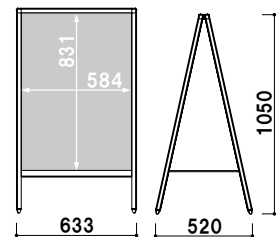

本体 ■ アルミ押型材ステンカラー  
 コーナー ■ ABS 樹脂  
 面板 ■ アートパネル白 3mm

フレーム断面

面板サイズ ■ B2 (W515 × H728mm)  
 ネットサイズ ■ W555 × D310mm

**AP-182** (片面)

片面 屋外

¥29,800 (税抜価格)

重量 ■ 4.3kg 059

面板サイズ ■ B2 (W515 × H728mm)  
 ネットサイズ ■ W555 × D310mm  
 ※サインウエイト使用不可

**AP-282** (両面)

両面 屋外

¥37,800 (税抜価格)

重量 ■ 5.9kg 059

面板サイズ ■ A1 (W594 × H841mm)  
 ネットサイズ ■ W634 × D365mm

**AP-181** (片面)

片面 屋外

¥32,800 (税抜価格)

重量 ■ 4.9kg 072

面板サイズ ■ A1 (W594 × H841mm)  
 ネットサイズ ■ W634 × D365mm

**AP-281** (両面)

両面 屋外

¥39,800 (税抜価格)

重量 ■ 7.1kg 072

面板サイズ ■ B1 (W728 × H1030mm)  
 ネットサイズ ■ W768 × D470mm

**AP-185** (片面)

片面 屋外

¥38,800 (税抜価格)

重量 ■ 5.5kg 100

面板サイズ ■ B1 (W728 × H1030mm)  
 ネットサイズ ■ W768 × D470mm

**AP-285** (両面)

両面 屋外

¥49,800 (税抜価格)

重量 ■ 8.3kg 100