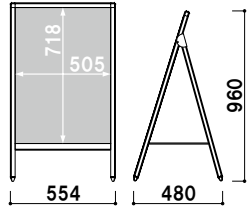

# AP ポスターサイズのAサイン。

AP-181

！ ネットにはウエイトを乗せることができます。

オプション

スタンドウエイト

¥1,500 (税抜価格) 011

重量 ■ 5.0kg (横置き満水時)  
本体 ■ ポリエチレン  
(P.404 掲載)

オプション

バリウエイト (大)

¥1,600 (税抜価格) 017

重量 ■ 10.0kg (満水時)  
本体 ■ ポリエチレン  
(P.407 掲載)

オプション

サインウエイト

¥2,500 (税抜価格) 020

重量 ■ 10.0kg (満水時)  
本体 ■ ポリエチレン  
(P.407 掲載)

共通スペック

本体 ■ アルミ押型材ステンカラー  
 コーナー ■ ABS 樹脂  
 面板 ■ アートパネル白 3mm

フレーム断面

面板サイズ ■ B2 (W515 × H728mm)  
 ネットサイズ ■ W555 × D310mm

**AP-182** (片面)

片面 屋外

¥29,800 (税抜価格)

重量 ■ 4.3kg 059

面板サイズ ■ B2 (W515 × H728mm)  
 ネットサイズ ■ W555 × D310mm  
 ※サインウエイト使用不可

**AP-282** (両面)

両面 屋外

¥37,800 (税抜価格)

重量 ■ 5.9kg 059

面板サイズ ■ A1 (W594 × H841mm)  
 ネットサイズ ■ W634 × D365mm

**AP-181** (片面)

片面 屋外

¥32,800 (税抜価格)