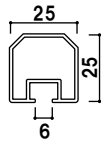

# AP ポスターサイズのAサイン。

AP-181

！ ネットにはウエイトを乗せることができます。

オプション

スタンドウエイト

¥1,500 (税抜価格) 011

重量 ■ 5.0kg (横置き満水時)  
本体 ■ ポリエチレン  
(P.404 掲載)

オプション

バリウエイト (大)

¥1,600 (税抜価格) 017

重量 ■ 10.0kg (満水時)  
本体 ■ ポリエチレン  
(P.407 掲載)

オプション

サインウエイト

¥2,500 (税抜価格) 020

重量 ■ 10.0kg (満水時)  
本体 ■ ポリエチレン  
(P.407 掲載)

共通スペック

本体 ■ アルミ押型材ステンカラー  
 コーナー ■ ABS 樹脂  
 面板 ■ アートパネル白 3mm

フレーム断面

面板サイズ ■ B2 (W515 × H728mm)  
 ネットサイズ ■ W555 × D310mm

**AP-182** (片面)

片面 屋外

¥29,800 (税抜価格)

重量 ■ 4.3kg 059

面板サイズ ■ B2 (W515 × H728mm)  
 ネットサイズ ■ W555 × D310mm  
 ※サインウエイト使用不可

重量 ■ 4.9kg 072

面板サイズ ■ A1 (W594 × H841mm)  
 ネットサイズ ■ W634 × D365mm

**AP-281** (両面)

両面 屋外

¥39,800 (税抜価格)

重量 ■ 7.1kg 072

面板サイズ ■ B1 (W728 × H1030mm)  
 ネットサイズ ■ W768 × D470mm

**AP-185** (片面)