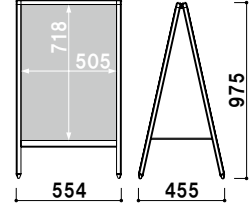

バリウエイト (大)

¥1,600 (税抜価格) 017

重量 ■ 10.0kg (満水時)  
本体 ■ ポリエチレン  
(P.407 掲載)

オプション

サインウエイト

¥2,500 (税抜価格) 020

重量 ■ 10.0kg (満水時)  
本体 ■ ポリエチレン  
(P.407 掲載)

共通スペック

本体 ■ アルミ押型材ステンカラー  
 コーナー ■ ABS 樹脂  
 面板 ■ アートパネル白 3mm

フレーム断面

面板サイズ ■ B2 (W515 × H728mm)  
 ネットサイズ ■ W555 × D310mm

**AP-182** (片面)

片面 屋外

¥29,800 (税抜価格)

重量 ■ 4.3kg 059

面板サイズ ■ B2 (W515 × H728mm)  
 ネットサイズ ■ W555 × D310mm  
 ※サインウエイト使用不可

**AP-282** (両面)

両面 屋外

¥37,800 (税抜価格)

重量 ■ 5.9kg 059

面板サイズ ■ A1 (W594 × H841mm)  
 ネットサイズ ■ W634 × D365mm

**AP-181** (片面)

片面 屋外

¥32,800 (税抜価格)

重量 ■ 4.9kg 072

面板サイズ ■ A1 (W594 × H841mm)  
 ネットサイズ ■ W634 × D365mm

**AP-281** (両面)

両面 屋外

¥39,800 (税抜価格)

重量 ■ 7.1kg 072

面板サイズ ■ B1 (W728 × H1030mm)  
 ネットサイズ ■ W768 × D470mm

**AP-185** (片面)