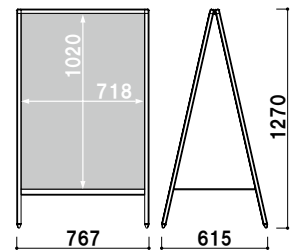

本体 ■ アルミ押型材ステンカラー  
 コーナー ■ ABS 樹脂  
 面板 ■ アートパネル白 3mm

フレーム断面

面板サイズ ■ B2 (W515 × H728mm)  
 ネットサイズ ■ W555 × D310mm

**AP-182** (片面)

片面 屋外

¥29,800 (税抜価格)

重量 ■ 4.3kg 059

面板サイズ ■ B2 (W515 × H728mm)  
 ネットサイズ ■ W555 × D310mm  
 ※サインウエイト使用不可

**AP-282** (両面)

両面 屋外

¥37,800 (税抜価格)

重量 ■ 5.9kg 059

面板サイズ ■ A1 (W594 × H841mm)  
 ネットサイズ ■ W634 × D365mm

**AP-181** (片面)

片面 屋外

¥32,800 (税抜価格)

重量 ■ 4.9kg 072

面板サイズ ■ A1 (W594 × H841mm)  
 ネットサイズ ■ W634 × D365mm

**AP-281** (両面)

両面 屋外

¥39,800 (税抜価格)

重量 ■ 7.1kg 072

面板サイズ ■ B1 (W728 × H1030mm)  
 ネットサイズ ■ W768 × D470mm

**AP-185** (片面)

片面 屋外

¥38,800 (税抜価格)

重量 ■ 5.5kg 100

面板サイズ ■ B1 (W728 × H1030mm)  
 ネットサイズ ■ W768 × D470mm

**AP-285** (両面)

両面 屋外

¥49,800 (税抜価格)

重量 ■ 8.3kg 100