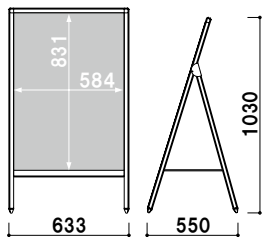

本体 ■ アルミ押型材ステンカラー  
 コーナー ■ ABS 樹脂  
 面板 ■ アートパネル白 3mm

フレーム断面

面板サイズ ■ B2 (W515 × H728mm)  
 ネットサイズ ■ W555 × D310mm

**AP-182** (片面)

片面 屋外

¥29,800 (税抜価格)

重量 ■ 4.3kg 059

面板サイズ ■ B2 (W515 × H728mm)  
 ネットサイズ ■ W555 × D310mm  
 ※サインウエイト使用不可

**AP-282** (両面)

両面 屋外

¥37,800 (税抜価格)

重量 ■ 5.9kg 059

面板サイズ ■ A1 (W594 × H841mm)  
 ネットサイズ ■ W634 × D365mm

**AP-181** (片面)

片面 屋外

¥32,800 (税抜価格)

重量 ■ 4.9kg 072

面板サイズ ■ A1 (W594 × H841mm)  
 ネットサイズ ■ W634 × D365mm

**AP-281** (両面)

両面 屋外

¥39,800 (税抜価格)

重量 ■ 7.1kg 072

面板サイズ ■ B1 (W728 × H1030mm)  
 ネットサイズ ■ W768 × D470mm

**AP-185** (片面)

片面 屋外

¥38,800 (税抜価格)

重量 ■ 5.5kg 100

面板サイズ ■ B1 (W728 × H1030mm)  
 ネットサイズ ■ W768 × D470mm

**AP-285** (両面)

両面 屋外

¥49,800 (税抜価格)

重量 ■ 8.3kg 100