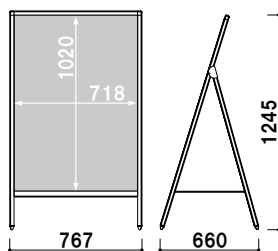

本体 ■ アルミ押型材ステンカラー  
 コーナー ■ ABS 樹脂  
 面板 ■ アートパネル白 3mm

フレーム断面

面板サイズ ■ B2 (W515 × H728mm)  
 ネットサイズ ■ W555 × D310mm

**AP-182** (片面)

片面 屋外

¥29,800 (税抜価格)

重量 ■ 4.3kg 059

面板サイズ ■ B2 (W515 × H728mm)  
 ネットサイズ ■ W555 × D310mm  
 ※サインウエイト使用不可

**AP-282** (両面)

両面 屋外

¥37,800 (税抜価格)

重量 ■ 5.9kg 059

面板サイズ ■ A1 (W594 × H841mm)  
 ネットサイズ ■ W634 × D365mm

**AP-181** (片面)

片面 屋外

¥32,800 (税抜価格)

重量 ■ 4.9kg 072

面板サイズ ■ A1 (W594 × H841mm)  
 ネットサイズ ■ W634 × D365mm

**AP-281** (両面)

両面 屋外

¥39,800 (税抜価格)

重量 ■ 7.1kg 072

面板サイズ ■ B1 (W728 × H1030mm)  
 ネットサイズ ■ W768 × D470mm

**AP-185** (片面)

片面 屋外

¥38,800 (税抜価格)

重量 ■ 5.5kg 100

面板サイズ ■ B1 (W728 × H1030mm)  
 ネットサイズ ■ W768 × D470mm

**AP-285** (両面)

両面 屋外

¥49,800 (税抜価格)

重量 ■ 8.3kg 100