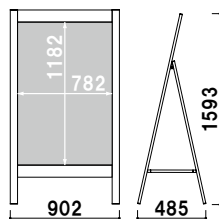

ビッグAサイン

AS 屋外対応、最大級のAサイン。

AS-9540

AS-9340 (ステンカラー) 片面 屋外

¥84,700 (税抜価格) 重量 ■ 14.2kg 152

本体 ■ アルミ押型材アルマイト仕上
 面板 ■ アートパネル白 3mm
 面板サイズ ■ W800 × H1200mm
 ※パンチングネット1枚付属

交換用 AS-9340用面板

¥12,400 (税抜価格) 050

材質 ■ アートパネル白 3mm
 サイズ ■ W800 × H1200mm

オプション サインウエイト

¥2,500 (税抜価格) 020

重量 ■ 10.0kg (満水時)
 本体 ■ ポリエチレン
 (P.407 掲載)

RXカーブ
サイン

省スペース
スタンド

Aサイン
L型

Aサイン

タワー
サイン

※大型品のため、ご注文時には
配送可能な納品先か
事前確認させていただきます。

AS-9540 (ステンカラー)

片面 屋外

¥119,800 (税抜価格) 重量 ■ 21.6kg 399

本体 ■ アルミ押型材アルマイト仕上
 面板 ■ アートパネル白 3mm
 面板サイズ ■ W1600 × H1200mm
 ※パンチングネット1枚付属

交換用

AS-9540用面板

¥32,000 (税抜価格) 110

材質 ■ アートパネル白 3mm
 サイズ ■ W1600 × H1200mm

※大型品のため、ご注文時には配送可能な納品先か
事前確認させていただきます。

AS-9840 (ステンカラー)

片面 屋外

¥129,800 (税抜価格) 重量 ■ 25.4kg 406

本体 ■ アルミ押型材アルマイト仕上
 面板 ■ アートパネル白 3mm
 面板サイズ ■ W2400 × H1200mm
 ※パンチングネット1枚付属