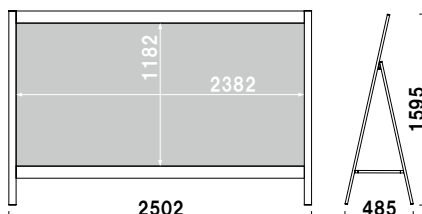

材質 ■ アートパネル白 3mm
 サイズ ■ W800 × H1200mm

オプション サインウエイト

¥2,500 (税抜価格) 020

重量 ■ 10.0kg (満水時)
 本体 ■ ポリエチレン
 (P.407 掲載)

RXカーブ
サイン

省スペース
スタンド

Aサイン
L型

Aサイン

タワー
サイン

※大型品のため、ご注文時には
配送可能な納品先か
事前確認させていただきます。

AS-9540 (ステンカラー)

片面 屋外

¥119,800 (税抜価格) 重量 ■ 21.6kg 399

本体 ■ アルミ押型材アルマイト仕上
 面板 ■ アートパネル白 3mm
 面板サイズ ■ W1600 × H1200mm
 ※パンチングネット1枚付属

交換用

AS-9540用面板

¥32,000 (税抜価格) 110

材質 ■ アートパネル白 3mm
 サイズ ■ W1600 × H1200mm

※大型品のため、ご注文時には配送可能な納品先か
事前確認させていただきます。

AS-9840 (ステンカラー)

片面 屋外

¥129,800 (税抜価格) 重量 ■ 25.4kg 406

本体 ■ アルミ押型材アルマイト仕上
 面板 ■ アートパネル白 3mm
 面板サイズ ■ W2400 × H1200mm
 ※パンチングネット1枚付属

交換用

AS-9840用面板

¥35,600 (税抜価格) 146

材質 ■ アートパネル白 3mm
 サイズ ■ W2400 × H1200mm

RX
カーブ

省スペース
SIL

Aサイン
L型

Aサイン