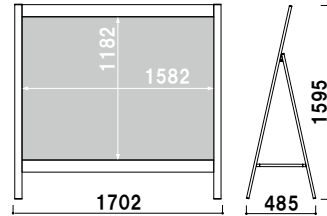

材質 ■ アートパネル白 3mm
 サイズ ■ W800 × H1200mm

オプション サインウエイト

¥2,500 (税抜価格) 020

重量 ■ 10.0kg (満水時)
 本体 ■ ポリエチレン
 (P.407 掲載)

RXカーブ
サイン

省スペース
スタンド

Aサイン
L型

Aサイン

タワー
サイン

※大型品のため、ご注文時には
配送可能な納品先か
事前確認させていただきます。

AS-9540 (ステンカラー)

片面 屋外

¥119,800 (税抜価格) 重量 ■ 21.6kg 399

本体 ■ アルミ押型材アルマイト仕上
 面板 ■ アートパネル白 3mm
 面板サイズ ■ W1600 × H1200mm
 ※パンチングネット1枚付属

交換用

AS-9540用面板

¥32,000 (税抜価格) 110

材質 ■ アートパネル白 3mm
 サイズ ■ W1600 × H1200mm

※大型品のため、ご注文時には配送可能な納品先か
事前確認させていただきます。

AS-9840 (ステンカラー)

片面 屋外

¥129,800 (税抜価格) 重量 ■ 25.4kg 406

本体 ■ アルミ押型材アルマイト仕上
 面板 ■ アートパネル白 3mm
 面板サイズ ■ W2400 × H1200mm
 ※パンチングネット1枚付属

交換用

AS-9840用面板

¥35,600 (税抜価格) 146

材質 ■ アートパネル白 3mm
 サイズ ■ W2400 × H1200mm

RX
カーブ

省スペース
SIL

Aサイン
L型

Aサイン