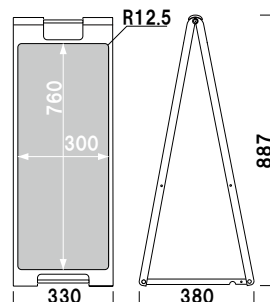

バリケード
サイン

案内看板

傾斜地
対応

ウォーター
ベース

注水
サイン

タワー
サイン

本体 ■ ABS 樹脂
表示サイズ ■ W300 × H450mm

SP-601 (イエロー)

両面 屋外

¥7,300 (税抜価格)

重量 ■ 2.0kg 013

本体 ■ ABS 樹脂
表示サイズ ■ W300 × H760mm

SP-901 (イエロー)

両面 屋外

¥8,600 (税抜価格)

重量 ■ 2.8kg 019

本体 ■ ABS 樹脂
表示サイズ ■ W300 × H450mm

SP-602 (レッド)

両面 屋外

¥7,300 (税抜価格)

重量 ■ 2.0kg 013

本体 ■ ABS 樹脂
表示サイズ ■ W300 × H760mm

SP-902 (レッド)

両面 屋外

重量 ■ 2.0kg 013

本体 ■ ABS 樹脂
表示サイズ ■ W300 × H760mm

SP-908 (ホワイト)

両面 屋外

¥8,600 (税抜価格)

重量 ■ 2.8kg 019

RX
カーブ

省スペース
SIL