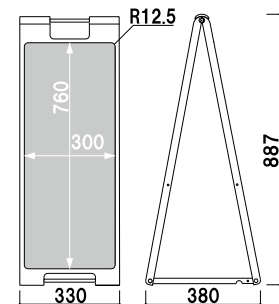

本体 ■ ABS 樹脂
表示サイズ ■ W300 × H450mm

SP-602 (レッド)

両面 屋外

¥7,300 (税抜価格)

重量 ■ 2.0kg 013

本体 ■ ABS 樹脂
表示サイズ ■ W300 × H760mm

SP-902 (レッド)

両面 屋外

¥8,600 (税抜価格)

重量 ■ 2.8kg 019

本体 ■ ABS 樹脂
表示サイズ ■ W300 × H450mm

SP-607 (ブラック)

両面 屋外

¥7,300 (税抜価格)

重量 ■ 2.0kg 013

本体 ■ ABS 樹脂
表示サイズ ■ W300 × H760mm

SP-907 (ブラック)

両面 屋外

¥8,600 (税抜価格)

重量 ■ 2.8kg 019

本体 ■ ABS 樹脂
表示サイズ ■ W300 × H450mm

SP-608 (ホワイト)

両面 屋外

¥7,300 (税抜価格)

重量 ■ 2.0kg 013

本体 ■ ABS 樹脂
表示サイズ ■ W300 × H760mm

SP-908 (ホワイト)

両面 屋外

¥8,600 (税抜価格)

重量 ■ 2.8kg 019

RX
カーブ

省スペース
SIL