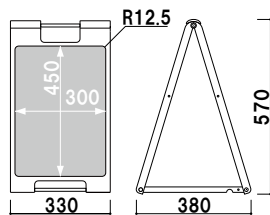

両面 屋外

¥7,300 (税抜価格)

重量 ■ 2.0kg 013

本体 ■ ABS 樹脂
表示サイズ ■ W300 × H760mm

SP-901 (イエロー)

両面 屋外

¥8,600 (税抜価格)

重量 ■ 2.8kg 019

本体 ■ ABS 樹脂
表示サイズ ■ W300 × H450mm

SP-602 (レッド)

両面 屋外

¥7,300 (税抜価格)

重量 ■ 2.0kg 013

本体 ■ ABS 樹脂
表示サイズ ■ W300 × H760mm

SP-902 (レッド)

両面 屋外

¥8,600 (税抜価格)

重量 ■ 2.8kg 019

本体 ■ ABS 樹脂
表示サイズ ■ W300 × H450mm

SP-607 (ブラック)

両面 屋外

¥7,300 (税抜価格)

重量 ■ 2.0kg 013

本体 ■ ABS 樹脂
表示サイズ ■ W300 × H760mm

重量 ■ 2.0kg 013

本体 ■ ABS 樹脂
表示サイズ ■ W300 × H760mm

SP-908 (ホワイト)

両面 屋外

¥8,600 (税抜価格)

重量 ■ 2.8kg 019

RX
カーブ

省スペース
SIL