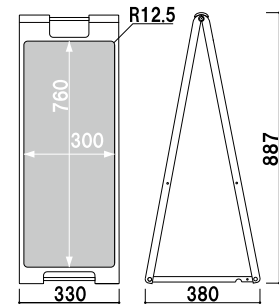

本体 ■ ABS 樹脂
表示サイズ ■ W300 × H450mm

SP-602 (レッド)

両面 屋外

¥7,300 (税抜価格)

重量 ■ 2.0kg 013

本体 ■ ABS 樹脂
表示サイズ ■ W300 × H760mm

SP-902 (レッド)

両面 屋外

¥8,600 (税抜価格)

重量 ■ 2.8kg 019

本体 ■ ABS 樹脂
表示サイズ ■ W300 × H450mm

SP-607 (ブラック)

両面 屋外

¥7,300 (税抜価格)

重量 ■ 2.0kg 013

本体 ■ ABS 樹脂
表示サイズ ■ W300 × H760mm

SP-907 (ブラック)

両面 屋外

¥8,600 (税抜価格)

重量 ■ 2.8kg 019

本体 ■ ABS 樹脂
表示サイズ ■ W300 × H450mm

SP-608 (ホワイト)

両面 屋外

¥7,300 (税抜価格)

重量 ■ 2.0kg 013

本体 ■ ABS 樹脂
表示サイズ ■ W300 × H760mm

SP-908 (ホワイト)

両面 屋外

¥8,600 (税抜価格)

重量 ■ 2.8kg 019

RX
カーブ

省スペース
SIL