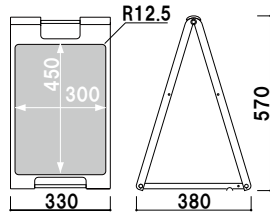

バリケード
サイン

案内看板

傾斜地
対応

ウォーター
ベース

注水
サイン

タワー
サイン

本体 ■ ABS 樹脂
表示サイズ ■ W300 × H450mm

SP-601 (イエロー)

両面 屋外

¥7,300 (税抜価格)

重量 ■ 2.0kg 013

本体 ■ ABS 樹脂
表示サイズ ■ W300 × H760mm

SP-901 (イエロー)

両面 屋外

¥8,600 (税抜価格)

重量 ■ 2.8kg 019

本体 ■ ABS 樹脂
表示サイズ ■ W300 × H450mm

SP-602 (レッド)

両面 屋外

¥7,300 (税抜価格)

重量 ■ 2.0kg 013

本体 ■ ABS 樹脂
表示サイズ ■ W300 × H760mm

SP-902 (レッド)

両面 屋外

重量 ■ 2.0kg 013

本体 ■ ABS 樹脂
表示サイズ ■ W300 × H760mm

SP-908 (ホワイト)

両面 屋外

¥8,600 (税抜価格)

重量 ■ 2.8kg 019

RX
カーブ

省スペース
SIL