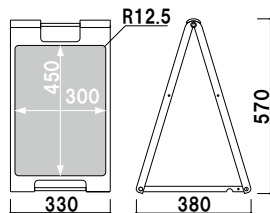

バリケード
サイン

案内看板

傾斜地
対応

ウォーター
ベース

注水
サイン

タワー
サイン

本体 ■ ABS 樹脂
表示サイズ ■ W300 × H450mm

SP-601 (イエロー)

両面 屋外

¥7,300 (税抜価格)

重量 ■ 2.0kg 013

本体 ■ ABS 樹脂
表示サイズ ■ W300 × H760mm

SP-901 (イエロー)

両面 屋外

¥8,600 (税抜価格)

重量 ■ 2.8kg 019

本体 ■ ABS 樹脂
表示サイズ ■ W300 × H450mm

SP-602 (レッド)

両面 屋外

¥7,300 (税抜価格)

重量 ■ 2.0kg 013

本体 ■ ABS 樹脂
表示サイズ ■ W300 × H760mm

SP-902 (レッド)

両面 屋外

重量 ■ 2.0kg 013

本体 ■ ABS 樹脂
表示サイズ ■ W300 × H760mm

SP-908 (ホワイト)

両面 屋外

¥8,600 (税抜価格)

重量 ■ 2.8kg 019

RX
カーブ

省スペース
SIL