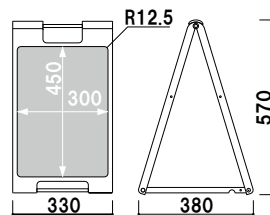

本体 ■ ABS 樹脂
表示サイズ ■ W300 × H450mm

SP-602 (レッド)

両面 屋外

¥7,300 (税抜価格)

重量 ■ 2.0kg 013

本体 ■ ABS 樹脂
表示サイズ ■ W300 × H760mm

SP-902 (レッド)

両面 屋外

¥8,600 (税抜価格)

重量 ■ 2.8kg 019

本体 ■ ABS 樹脂
表示サイズ ■ W300 × H450mm

SP-607 (ブラック)

両面 屋外

¥7,300 (税抜価格)

重量 ■ 2.0kg 013

本体 ■ ABS 樹脂
表示サイズ ■ W300 × H760mm

SP-907 (ブラック)

両面 屋外

¥8,600 (税抜価格)

重量 ■ 2.8kg 019

本体 ■ ABS 樹脂
表示サイズ ■ W300 × H450mm

SP-608 (ホワイト)

両面 屋外

¥7,300 (税抜価格)

重量 ■ 2.0kg 013

本体 ■ ABS 樹脂
表示サイズ ■ W300 × H760mm

SP-908 (ホワイト)

両面 屋外

¥8,600 (税抜価格)

重量 ■ 2.8kg 019

RX
カーブ

省スペース
SIL