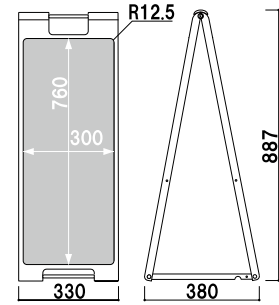

両面 屋外

¥7,300 (税抜価格)

重量 ■ 2.0kg 013

本体 ■ ABS 樹脂
表示サイズ ■ W300 × H760mm

SP-901 (イエロー)

両面 屋外

¥8,600 (税抜価格)

重量 ■ 2.8kg 019

本体 ■ ABS 樹脂
表示サイズ ■ W300 × H450mm

SP-602 (レッド)

両面 屋外

¥7,300 (税抜価格)

重量 ■ 2.0kg 013

本体 ■ ABS 樹脂
表示サイズ ■ W300 × H760mm

SP-902 (レッド)

両面 屋外

¥8,600 (税抜価格)

重量 ■ 2.8kg 019

本体 ■ ABS 樹脂
表示サイズ ■ W300 × H450mm

SP-607 (ブラック)

両面 屋外

¥7,300 (税抜価格)

重量 ■ 2.0kg 013

本体 ■ ABS 樹脂
表示サイズ ■ W300 × H760mm

重量 ■ 2.0kg 013

本体 ■ ABS 樹脂
表示サイズ ■ W300 × H760mm

SP-908 (ホワイト)

両面 屋外

¥8,600 (税抜価格)

重量 ■ 2.8kg 019

RX
カーブ

省スペース
SIL