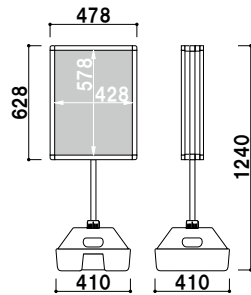

注水
サイン

タワー
サイン

共通スペック

本体 ■ アルミ押型材アルマイト
 面板 ■ アートパネル白 3mm
 ウォーターベース ■ ポリエチレン
 コーナー ■ ABS 樹脂
 柱 ■ スチール樹脂コーティング

面板サイズ ■ W450 × H600mm

WTB-456 (片面)

組立 片面 屋外

¥16,800 (税抜価格)

重量 ■ 23.7kg (満水時) 069

面板サイズ ■ W450 × H900mm

WTB-459 (片面)

組立 片面 屋外

¥18,800 (税抜価格)

重量 ■ 24.1kg (満水時) 069

面板サイズ ■ W450 × H600mm

WTB-856 (両面)

組立 両面 屋外

¥24,800 (税抜価格)

重量 ■ 25.2kg (満水時) 069

面板サイズ ■ W450 × H900mm

WTB-859 (両面)

組立 両面 屋外

¥28,800 (税抜価格)

重量 ■ 25.8kg (満水時) 069