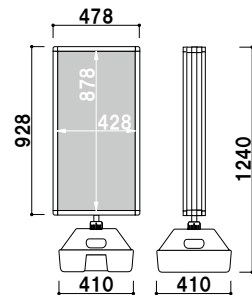

注水
サイン

タワー
サイン

共通スペック

本体 ■ アルミ押型材アルマイト
 面板 ■ アートパネル白 3mm
 ウォーターベース ■ ポリエチレン
 コーナー ■ ABS 樹脂
 柱 ■ スチール樹脂コーティング

面板サイズ ■ W450 × H600mm

WTB-456 (片面)

組立 片面 屋外

¥16,800 (税抜価格)

重量 ■ 23.7kg (満水時) 069

面板サイズ ■ W450 × H900mm

WTB-459 (片面)

組立 片面 屋外

¥18,800 (税抜価格)

重量 ■ 24.1kg (満水時) 069

面板サイズ ■ W450 × H600mm

WTB-856 (両面)

組立 両面 屋外

¥24,800 (税抜価格)

重量 ■ 25.2kg (満水時) 069

面板サイズ ■ W450 × H900mm

WTB-859 (両面)

組立 両面 屋外

¥28,800 (税抜価格)

重量 ■ 25.8kg (満水時) 069