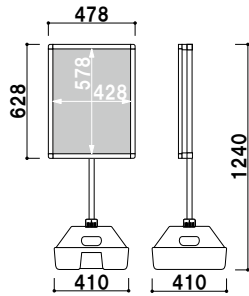

注水
サイン

タワー
サイン

共通スペック

本体 ■ アルミ押型材アルマイト
 面板 ■ アートパネル白 3mm
 ウォーターベース ■ ポリエチレン
 コーナー ■ ABS 樹脂
 柱 ■ スチール樹脂コーティング

面板サイズ ■ W450 × H600mm

WTB-456 (片面)

組立 片面 屋外

¥16,800 (税抜価格)

重量 ■ 23.7kg (満水時) 069

面板サイズ ■ W450 × H900mm

WTB-459 (片面)

組立 片面 屋外

¥18,800 (税抜価格)

重量 ■ 24.1kg (満水時) 069

面板サイズ ■ W450 × H600mm

WTB-856 (両面)

組立 両面 屋外

¥24,800 (税抜価格)

重量 ■ 25.2kg (満水時) 069

面板サイズ ■ W450 × H900mm

WTB-859 (両面)

組立 両面 屋外

¥28,800 (税抜価格)

重量 ■ 25.8kg (満水時) 069