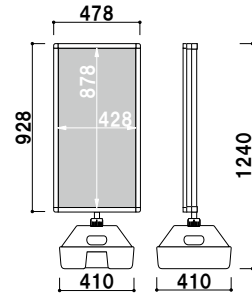

注水
サイン

タワー
サイン

共通スペック

本体 ■ アルミ押型材アルマイト
 面板 ■ アートパネル白 3mm
 ウォーターベース ■ ポリエチレン
 コーナー ■ ABS 樹脂
 柱 ■ スチール樹脂コーティング

面板サイズ ■ W450 × H600mm

WTB-456 (片面)

組立 片面 屋外

¥16,800 (税抜価格)

重量 ■ 23.7kg (満水時) 069

面板サイズ ■ W450 × H900mm

WTB-459 (片面)

組立 片面 屋外

¥18,800 (税抜価格)

重量 ■ 24.1kg (満水時) 069

面板サイズ ■ W450 × H600mm

WTB-856 (両面)

組立 両面 屋外

¥24,800 (税抜価格)

重量 ■ 25.2kg (満水時) 069

面板サイズ ■ W450 × H900mm

WTB-859 (両面)

組立 両面 屋外

¥28,800 (税抜価格)

重量 ■ 25.8kg (満水時) 069