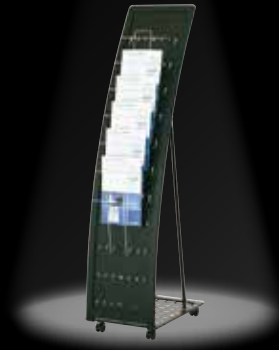

RXカタログスタンド

PRL
P.306