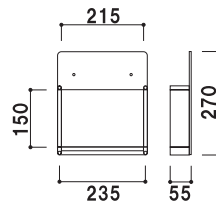

A4
3ツ折 屋内 翌日
出荷

HR-431

(A4判3ツ折1列)

¥6,800 (税抜価格)

重量 ■ 0.4kg
前板 ■ アクリル透明 3mm
背板 ■ アクリルマットブラック 3mm
ラック厚み ■ 45mm まで
壁面取付け用ネジ付き
本製品は壁面取付け用となります。

A4
3ツ折 屋内 翌日
出荷

HR-432

(A4判3ツ折2列)

¥7,500 (税抜価格)

重量 ■ 0.6kg
前板 ■ アクリル透明 3mm
背板 ■ アクリルマットブラック 3mm
ラック厚み ■ 45mm まで
壁面取付け用ネジ付き
本製品は壁面取付け用となります。

A4
3ツ折 屋内 翌日
出荷

HR-434

(A4判3ツ折4列)

¥11,000 (税抜価格)

重量 ■ 1.2kg
前板 ■ アクリル透明 3mm
背板 ■ アクリルマットブラック 3mm
ラック厚み ■ 45mm まで
壁面取付け用ネジ付き
本製品は壁面取付け用となります。

A4 屋内 翌日出荷

HR-401

(A4 判 1 列)

¥7,800 (税抜価格)

重量 ■ 0.8kg
 前板 ■ アクリル透明 3mm
 背板 ■ アクリルマットブラック 3mm
 ラック厚み ■ 45mm まで
 壁面取付用ネジ付き
 本製品は壁面取付け用となります。

A4 屋内 翌日出荷

HR-402

(A4 判 2 列)