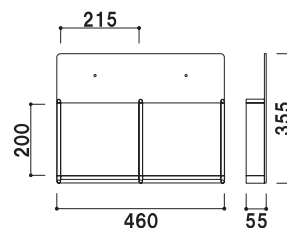

¥7,500 (税抜価格)

重量 ■ 0.6kg
前板 ■ アクリル透明 3mm
背板 ■ アクリルマットブラック 3mm
ラック厚み ■ 45mm まで
壁面取付け用ネジ付き
本製品は壁面取付け用となります。

A4
3ツ折 屋内 翌日
出荷

HR-434

(A4判3ツ折4列)

¥11,000 (税抜価格)

重量 ■ 1.2kg
前板 ■ アクリル透明 3mm
背板 ■ アクリルマットブラック 3mm
ラック厚み ■ 45mm まで
壁面取付け用ネジ付き
本製品は壁面取付け用となります。

A4 屋内 翌日出荷

HR-401

(A4 判 1 列)

¥7,800 (税抜価格)

重量 ■ 0.8kg
 前板 ■ アクリル透明 3mm
 背板 ■ アクリルマットブラック 3mm
 ラック厚み ■ 45mm まで
 壁面取付用ネジ付き
 本製品は壁面取付け用となります。

A4 屋内 翌日出荷

HR-402

(A4 判 2 列)

¥12,500 (税抜価格)

重量 ■ 1.4kg
 前板 ■ アクリル透明 3mm
 背板 ■ アクリルマットブラック 3mm
 ラック厚み ■ 45mm まで
 壁面取付用ネジ付き
 本製品は壁面取付け用となります。

A4 屋内 翌日出荷

HR-403

(A4 判 3 列)

¥15,800 (税抜価格)

重量 ■ 2.0kg
 前板 ■ アクリル透明 3mm
 背板 ■ アクリルマットブラック 3mm
 ラック厚み ■ 45mm まで
 壁面取付用ネジ付き
 本製品は壁面取付け用となります。