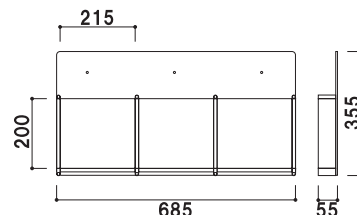

A4 屋内 翌日出荷

HR-401

(A4 判 1 列)

¥7,800 (税抜価格)

重量 ■ 0.8kg
 前板 ■ アクリル透明 3mm
 背板 ■ アクリルマットブラック 3mm
 ラック厚み ■ 45mm まで
 壁面取付用ネジ付き
 本製品は壁面取付け用となります。

A4 屋内 翌日出荷

HR-402

(A4 判 2 列)

¥12,500 (税抜価格)

重量 ■ 1.4kg
 前板 ■ アクリル透明 3mm
 背板 ■ アクリルマットブラック 3mm
 ラック厚み ■ 45mm まで
 壁面取付用ネジ付き
 本製品は壁面取付け用となります。

A4 屋内 翌日出荷

HR-403

(A4 判 3 列)

¥15,800 (税抜価格)

重量 ■ 2.0kg
 前板 ■ アクリル透明 3mm
 背板 ■ アクリルマットブラック 3mm
 ラック厚み ■ 45mm まで
 壁面取付用ネジ付き
 本製品は壁面取付け用となります。

B4 屋内 翌日出荷

HR-52

(B4 判 2 列)

¥15,000 (税抜価格)

重量 ■ 2.0kg
 前板 ■ アクリル透明 3mm
 背板 ■ アクリルマットブラック 3mm
 ラック厚み ■ 45mm まで
 壁面取付用ネジ付き
 本製品は壁面取付け用となります。

スタンドタイプのご紹介

上記カタログラックを使用した
 スタンドタイプもございます。
 詳細は各製品ページをご覧ください。

SKS-81R