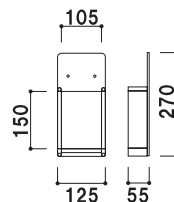

壁面ラック

HR

アルミ枠のカタログラック。

特徴

- ・ 壁面取付用のカタログラック
- ・ 丸みのあるコーナーで黒でも優しい印象の仕上がり

写真は、HR-434を使用しています。

構造・仕様

★アルミ製ラック枠

薄いパンフレットをご利用の場合は前倒れすることもございますので、ご注意ください。

本製品は壁面取付け用となります。

うら

よこ

★取り付け穴

付属のネジで壁面に取り付けてください。壁面によっては専用のネジ（別売）が必要となる場合がございます。詳しくはお問い合わせください。

特注対応について

特注サイズでのご注文も承ります。金額についてはお気軽にお問い合わせください。

A4
3ツ折 屋内 翌日
出荷

HR-431

(A4判3ツ折1列)

¥6,800 (税抜価格)

重量 ■ 0.4kg
前板 ■ アクリル透明 3mm
背板 ■ アクリルマットブラック 3mm
ラック厚み ■ 45mm まで
壁面取付け用ネジ付き
本製品は壁面取付け用となります。

A4
3ツ折 屋内 翌日
出荷

HR-432

(A4判3ツ折2列)

¥7,500 (税抜価格)

重量 ■ 0.6kg
前板 ■ アクリル透明 3mm
背板 ■ アクリルマットブラック 3mm
ラック厚み ■ 45mm まで
壁面取付け用ネジ付き
本製品は壁面取付け用となります。

A4
3ツ折 屋内 翌日
出荷

HR-434

(A4判3ツ折4列)

¥11,000 (税抜価格)

重量 ■ 1.2kg
前板 ■ アクリル透明 3mm
背板 ■ アクリルマットブラック 3mm
ラック厚み ■ 45mm まで
壁面取付け用ネジ付き
本製品は壁面取付け用となります。