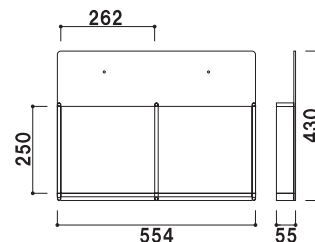

A4 屋内 翌日出荷

HR-401

(A4 判 1 列)

¥7,800 (税抜価格)

重量 ■ 0.8kg
 前板 ■ アクリル透明 3mm
 背板 ■ アクリルマットブラック 3mm
 ラック厚み ■ 45mm まで
 壁面取付用ネジ付き
 本製品は壁面取付け用となります。

A4 屋内 翌日出荷

HR-402

(A4 判 2 列)

¥12,500 (税抜価格)

重量 ■ 1.4kg
 前板 ■ アクリル透明 3mm
 背板 ■ アクリルマットブラック 3mm
 ラック厚み ■ 45mm まで
 壁面取付用ネジ付き
 本製品は壁面取付け用となります。

A4 屋内 翌日出荷

HR-403

(A4 判 3 列)

¥15,800 (税抜価格)

重量 ■ 2.0kg
 前板 ■ アクリル透明 3mm
 背板 ■ アクリルマットブラック 3mm
 ラック厚み ■ 45mm まで
 壁面取付用ネジ付き
 本製品は壁面取付け用となります。

B4 屋内 翌日出荷

HR-52

(B4 判 2 列)

¥15,000 (税抜価格)

重量 ■ 2.0kg
 前板 ■ アクリル透明 3mm
 背板 ■ アクリルマットブラック 3mm
 ラック厚み ■ 45mm まで
 壁面取付用ネジ付き
 本製品は壁面取付け用となります。

スタンドタイプのご紹介

上記カタログラックを使用した
 スタンドタイプもございます。
 詳細は各製品ページをご覧ください。

SKS-81R