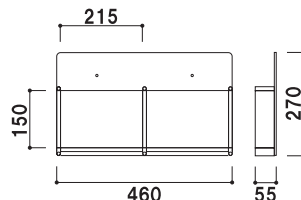

¥7,500 (税抜価格)

重量 ■ 0.6kg
前板 ■ アクリル透明 3mm
背板 ■ アクリルマットブラック 3mm
ラック厚み ■ 45mm まで
壁面取付け用ネジ付き
本製品は壁面取付け用となります。

A4
3ツ折 屋内 翌日
出荷

HR-434

(A4判3ツ折4列)

¥11,000 (税抜価格)

重量 ■ 1.2kg
前板 ■ アクリル透明 3mm
背板 ■ アクリルマットブラック 3mm
ラック厚み ■ 45mm まで
壁面取付け用ネジ付き
本製品は壁面取付け用となります。

A4 屋内 翌日出荷

HR-401

(A4 判 1 列)

¥7,800 (税抜価格)

重量 ■ 0.8kg
 前板 ■ アクリル透明 3mm
 背板 ■ アクリルマットブラック 3mm
 ラック厚み ■ 45mm まで
 壁面取付用ネジ付き
 本製品は壁面取付け用となります。

A4 屋内 翌日出荷

HR-402

(A4 判 2 列)