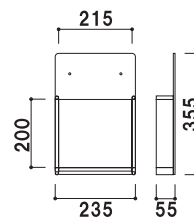

A4
3ツ折 屋内 翌日
出荷

HR-431

(A4判3ツ折1列)

¥6,800 (税抜価格)

重量 ■ 0.4kg
前板 ■ アクリル透明 3mm
背板 ■ アクリルマットブラック 3mm
ラック厚み ■ 45mm まで
壁面取付け用ネジ付き
本製品は壁面取付け用となります。

A4
3ツ折 屋内 翌日
出荷

HR-432

(A4判3ツ折2列)

¥7,500 (税抜価格)

重量 ■ 0.6kg
前板 ■ アクリル透明 3mm
背板 ■ アクリルマットブラック 3mm
ラック厚み ■ 45mm まで
壁面取付け用ネジ付き
本製品は壁面取付け用となります。

A4
3ツ折 屋内 翌日
出荷

HR-434

(A4判3ツ折4列)

¥11,000 (税抜価格)

重量 ■ 1.2kg
前板 ■ アクリル透明 3mm
背板 ■ アクリルマットブラック 3mm
ラック厚み ■ 45mm まで
壁面取付け用ネジ付き
本製品は壁面取付け用となります。

A4 屋内 翌日出荷

HR-401

(A4 判 1 列)

¥7,800 (税抜価格)

重量 ■ 0.8kg
 前板 ■ アクリル透明 3mm
 背板 ■ アクリルマットブラック 3mm
 ラック厚み ■ 45mm まで
 壁面取付用ネジ付き
 本製品は壁面取付け用となります。

A4 屋内 翌日出荷

HR-402

(A4 判 2 列)

¥12,500 (税抜価格)

重量 ■ 1.4kg
 前板 ■ アクリル透明 3mm
 背板 ■ アクリルマットブラック 3mm
 ラック厚み ■ 45mm まで
 壁面取付用ネジ付き
 本製品は壁面取付け用となります。

A4 屋内 翌日出荷

HR-403

(A4 判 3 列)

¥15,800 (税抜価格)

重量 ■ 2.0kg
 前板 ■ アクリル透明 3mm
 背板 ■ アクリルマットブラック 3mm
 ラック厚み ■ 45mm まで
 壁面取付用ネジ付き
 本製品は壁面取付け用となります。