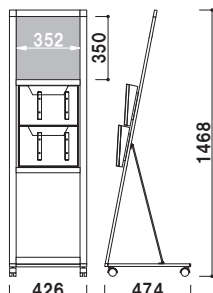

PLS-011うら

PLS-2YM

(ホワイト/ブラック) (A4判1列2段)

¥46,600 (税抜価格)

重量 ■ 5.6kg
 本体 ■ アルミ押型材
 コーナー ■ ABS樹脂
 面板 ■ アートパネル白 3mm
 面板サイズ ■ W364 × H362mm
 ラック ■ ポリスチレン (クリア・グレー)
 カタログ厚み ■ 25mm まで
 キャスター仕様
 ※ご注文時に、本体カラーとラックカラーをご指定ください。

A4 ヨコ 片面 屋内 4日後出荷

PLS-434

(ホワイト/ブラック) (A4判3列4段)

¥72,800 (税抜価格)

重量 ■ 18.3kg
 本体 ■ アルミ押型材
 コーナー ■ ABS樹脂
 ラック ■ ポリスチレン (4色)
 カタログ厚み ■ 25mm まで
 キャスター仕様
 ※ご注文時に、本体カラーとラックカラーをご指定ください。

A4 片面 屋内 2日後出荷

PLS-501
(ホワイト/ブラック) (A4判1列5段)

¥39,800 (税抜価格)
重量 ■ 5.0kg
本体 ■ アルミ押型材
コーナー ■ ABS 樹脂
ラック ■ スチールクロームメッキ仕上
カタログ厚み ■ 厚み 20mm まで
面板 ■ アートパネル白 3mm
面板サイズ ■ 上部 : W237 × H100mm
下部 : W237 × H480mm

キャスター仕様
※ご注文時にカラーをご指定ください。

A4 片面 屋内 2日後出荷

PLS-011
(ホワイト/ブラック) (A4判1列10段)

¥42,800 (税抜価格)
重量 ■ 5.0kg
本体 ■ アルミ押型材
コーナー ■ ABS 樹脂
ラック ■ スチールクロームメッキ仕上
カタログ厚み ■ 厚み 20mm まで
面板 ■ アートパネル白 3mm
面板サイズ ■ 上部 : W237 × H100mm

キャスター仕様
※ご注文時にカラーをご指定ください。

A4 片面 屋内 2日後出荷

PLS-502
(ホワイト/ブラック) (A4判2列5段)