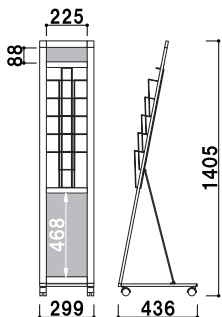

A4 ヨコ 片面 屋内 4日後出荷

PLS-434

(ホワイト/ブラック) (A4判3列4段)

¥72,800 (税抜価格)

重量 ■ 18.3kg
 本体 ■ アルミ押型材
 コーナー ■ ABS樹脂
 ラック ■ ポリスチレン (4色)
 カタログ厚み ■ 25mm まで
 キャスター仕様
 ※ご注文時に、本体カラーとラックカラーをご指定ください。

A4 片面 屋内 2日後出荷

PLS-501
(ホワイト/ブラック) (A4判1列5段)

¥39,800 (税抜価格)
重量 ■ 5.0kg
本体 ■ アルミ押型材
コーナー ■ ABS 樹脂
ラック ■ スチールクロームメッキ仕上
カタログ厚み ■ 厚み 20mm まで
面板 ■ アートパネル白 3mm
面板サイズ ■ 上部 : W237 × H100mm
下部 : W237 × H480mm

キャスター仕様
※ご注文時にカラーをご指定ください。

A4 片面 屋内 2日後出荷

PLS-011
(ホワイト/ブラック) (A4判1列10段)

¥42,800 (税抜価格)
重量 ■ 5.0kg
本体 ■ アルミ押型材
コーナー ■ ABS 樹脂
ラック ■ スチールクロームメッキ仕上
カタログ厚み ■ 厚み 20mm まで
面板 ■ アートパネル白 3mm
面板サイズ ■ 上部 : W237 × H100mm

キャスター仕様
※ご注文時にカラーをご指定ください。

A4 片面 屋内 2日後出荷

PLS-502
(ホワイト/ブラック) (A4判2列5段)

¥49,800 (税抜価格)
重量 ■ 6.8kg
本体 ■ アルミ押型材
コーナー ■ ABS 樹脂
ラック ■ スチールクロームメッキ仕上
カタログ厚み ■ 厚み 20mm まで
面板 ■ アートパネル白 3mm
面板サイズ ■ 上部 : W472 × H100mm
下部 : W472 × H480mm

キャスター仕様
※ご注文時にカラーをご指定ください。

A4 片面 屋内 2日後出荷

PLS-012
(ホワイト/ブラック) (A4判2列10段)