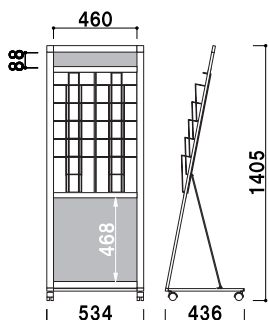

¥39,800 (税抜価格)
重量 ■ 5.0kg
本体 ■ アルミ押型材
コーナー ■ ABS 樹脂
ラック ■ スチールクロームメッキ仕上
カタログ厚み ■ 厚み 20mm まで
面板 ■ アートパネル白 3mm
面板サイズ ■ 上部 : W237 × H100mm
下部 : W237 × H480mm

キャスター仕様
※ご注文時にカラーをご指定ください。

A4 片面 屋内 2日後出荷

PLS-011
(ホワイト/ブラック) (A4判1列10段)

¥42,800 (税抜価格)
重量 ■ 5.0kg
本体 ■ アルミ押型材
コーナー ■ ABS 樹脂
ラック ■ スチールクロームメッキ仕上
カタログ厚み ■ 厚み 20mm まで
面板 ■ アートパネル白 3mm
面板サイズ ■ 上部 : W237 × H100mm

キャスター仕様
※ご注文時にカラーをご指定ください。

A4 片面 屋内 2日後出荷

PLS-502
(ホワイト/ブラック) (A4判2列5段)

¥49,800 (税抜価格)
重量 ■ 6.8kg
本体 ■ アルミ押型材
コーナー ■ ABS 樹脂
ラック ■ スチールクロームメッキ仕上
カタログ厚み ■ 厚み 20mm まで
面板 ■ アートパネル白 3mm
面板サイズ ■ 上部 : W472 × H100mm
下部 : W472 × H480mm

キャスター仕様
※ご注文時にカラーをご指定ください。

A4 片面 屋内 2日後出荷

PLS-012
(ホワイト/ブラック) (A4判2列10段)

¥57,800 (税抜価格)
重量 ■ 7.2kg
本体 ■ アルミ押型材
コーナー ■ ABS 樹脂
ラック ■ スチールクロームメッキ仕上
カタログ厚み ■ 厚み 20mm まで
面板 ■ アートパネル白 3mm
面板サイズ ■ 上部 : W472 × H100mm

キャスター仕様
※ご注文時にカラーをご指定ください。

A4 片面 屋内 2日後出荷

PLS-503
(ホワイト/ブラック) (A4判3列5段)