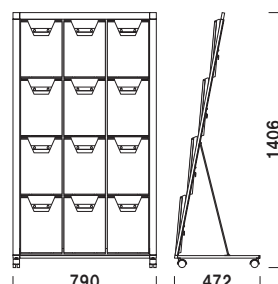

A4 ヨコ 片面 屋内 4日後出荷

PLS-434

(ホワイト/ブラック) (A4判3列4段)

¥72,800 (税抜価格)

重量 ■ 18.3kg
 本体 ■ アルミ押型材
 コーナー ■ ABS樹脂
 ラック ■ ポリスチレン (4色)
 カタログ厚み ■ 25mm まで
 キャスター仕様
 ※ご注文時に、本体カラーとラックカラーをご指定ください。

A4 片面 屋内 2日後出荷

PLS-501
(ホワイト/ブラック) (A4判1列5段)

¥39,800 (税抜価格)
重量 ■ 5.0kg
本体 ■ アルミ押型材
コーナー ■ ABS 樹脂
ラック ■ スチールクロームメッキ仕上
カタログ厚み ■ 厚み 20mm まで
面板 ■ アートパネル白 3mm
面板サイズ ■ 上部 : W237 × H100mm
下部 : W237 × H480mm

キャスター仕様
※ご注文時にカラーをご指定ください。

A4 片面 屋内 2日後出荷

PLS-011
(ホワイト/ブラック) (A4判1列10段)

¥42,800 (税抜価格)
重量 ■ 5.0kg
本体 ■ アルミ押型材
コーナー ■ ABS 樹脂
ラック ■ スチールクロームメッキ仕上
カタログ厚み ■ 厚み 20mm まで
面板 ■ アートパネル白 3mm
面板サイズ ■ 上部 : W237 × H100mm

キャスター仕様
※ご注文時にカラーをご指定ください。

A4 片面 屋内 2日後出荷

PLS-502
(ホワイト/ブラック) (A4判2列5段)

¥49,800 (税抜価格)
重量 ■ 6.8kg
本体 ■ アルミ押型材
コーナー ■ ABS 樹脂
ラック ■ スチールクロームメッキ仕上
カタログ厚み ■ 厚み 20mm まで
面板 ■ アートパネル白 3mm
面板サイズ ■ 上部 : W472 × H100mm
下部 : W472 × H480mm

キャスター仕様
※ご注文時にカラーをご指定ください。

A4 片面 屋内 2日後出荷

PLS-012
(ホワイト/ブラック) (A4判2列10段)