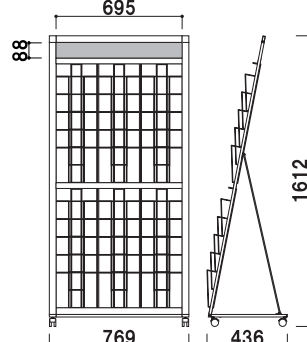

¥49,800 (税抜価格)
重量 ■ 6.8kg
本体 ■ アルミ押型材
コーナー ■ ABS 樹脂
ラック ■ スチールクロームメッキ仕上
カタログ厚み ■ 厚み 20mm まで
面板 ■ アートパネル白 3mm
面板サイズ ■ 上部 : W472 × H100mm
下部 : W472 × H480mm

キャスター仕様
※ご注文時にカラーをご指定ください。

A4 片面 屋内 2日後出荷

PLS-012
(ホワイト/ブラック) (A4判2列10段)

¥57,800 (税抜価格)
重量 ■ 7.2kg
本体 ■ アルミ押型材
コーナー ■ ABS 樹脂
ラック ■ スチールクロームメッキ仕上
カタログ厚み ■ 厚み 20mm まで
面板 ■ アートパネル白 3mm
面板サイズ ■ 上部 : W472 × H100mm

キャスター仕様
※ご注文時にカラーをご指定ください。

A4 片面 屋内 2日後出荷

PLS-503
(ホワイト/ブラック) (A4判3列5段)

¥59,800 (税抜価格)
重量 ■ 8.8kg
本体 ■ アルミ押型材
コーナー ■ ABS 樹脂
ラック ■ スチールクロームメッキ仕上
カタログ厚み ■ 厚み 20mm まで
面板 ■ アートパネル白 3mm
面板サイズ ■ 上部 : W707 × H100mm
下部 : W707 × H480mm

キャスター仕様
※ご注文時にカラーをご指定ください。

A4 片面 屋内 2日後出荷

PLS-523
(ホワイト/ブラック) (A4判3列10段)

¥69,800 (税抜価格)
重量 ■ 10.0kg
本体 ■ アルミ押型材
コーナー ■ ABS 樹脂
ラック ■ スチールクロームメッキ仕上
カタログ厚み ■ 厚み 20mm まで
面板 ■ アートパネル白 3mm
面板サイズ ■ 上部 : W707 × H100mm

キャスター仕様
※ご注文時にカラーをご指定ください。

A4 片面 屋内 2日後出荷

※場合により、納期がかかる場合がございます。予めご了承願います。