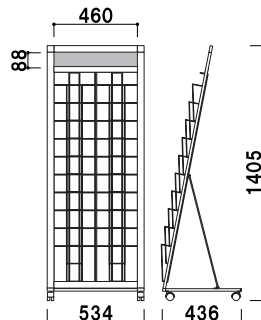

¥42,800 (税抜価格)
重量 ■ 5.0kg
本体 ■ アルミ押型材
コーナー ■ ABS 樹脂
ラック ■ スチールクロームメッキ仕上
カタログ厚み ■ 厚み 20mm まで
面板 ■ アートパネル白 3mm
面板サイズ ■ 上部 : W237 × H100mm

キャスター仕様
※ご注文時にカラーをご指定ください。

A4 片面 屋内 2日後出荷

PLS-502
(ホワイト/ブラック) (A4判2列5段)

¥49,800 (税抜価格)
重量 ■ 6.8kg
本体 ■ アルミ押型材
コーナー ■ ABS 樹脂
ラック ■ スチールクロームメッキ仕上
カタログ厚み ■ 厚み 20mm まで
面板 ■ アートパネル白 3mm
面板サイズ ■ 上部 : W472 × H100mm
下部 : W472 × H480mm

キャスター仕様
※ご注文時にカラーをご指定ください。

A4 片面 屋内 2日後出荷

PLS-012
(ホワイト/ブラック) (A4判2列10段)

¥57,800 (税抜価格)
重量 ■ 7.2kg
本体 ■ アルミ押型材
コーナー ■ ABS 樹脂
ラック ■ スチールクロームメッキ仕上
カタログ厚み ■ 厚み 20mm まで
面板 ■ アートパネル白 3mm
面板サイズ ■ 上部 : W472 × H100mm

キャスター仕様
※ご注文時にカラーをご指定ください。

A4 片面 屋内 2日後出荷

PLS-503
(ホワイト/ブラック) (A4判3列5段)

¥59,800 (税抜価格)
重量 ■ 8.8kg
本体 ■ アルミ押型材
コーナー ■ ABS 樹脂
ラック ■ スチールクロームメッキ仕上
カタログ厚み ■ 厚み 20mm まで
面板 ■ アートパネル白 3mm
面板サイズ ■ 上部 : W707 × H100mm
下部 : W707 × H480mm

キャスター仕様
※ご注文時にカラーをご指定ください。

A4 片面 屋内 2日後出荷

PLS-523
(ホワイト/ブラック) (A4判3列10段)