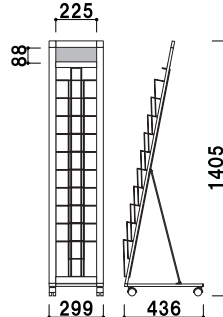

¥39,800 (税抜価格)
重量 ■ 5.0kg
本体 ■ アルミ押型材
コーナー ■ ABS 樹脂
ラック ■ スチールクロームメッキ仕上
カタログ厚み ■ 厚み 20mm まで
面板 ■ アートパネル白 3mm
面板サイズ ■ 上部 : W237 × H100mm
下部 : W237 × H480mm

キャスター仕様
※ご注文時にカラーをご指定ください。

A4 片面 屋内 2日後出荷

PLS-011
(ホワイト/ブラック) (A4判1列10段)

¥42,800 (税抜価格)
重量 ■ 5.0kg
本体 ■ アルミ押型材
コーナー ■ ABS 樹脂
ラック ■ スチールクロームメッキ仕上
カタログ厚み ■ 厚み 20mm まで
面板 ■ アートパネル白 3mm
面板サイズ ■ 上部 : W237 × H100mm

キャスター仕様
※ご注文時にカラーをご指定ください。

A4 片面 屋内 2日後出荷

PLS-502
(ホワイト/ブラック) (A4判2列5段)

¥49,800 (税抜価格)
重量 ■ 6.8kg
本体 ■ アルミ押型材
コーナー ■ ABS 樹脂
ラック ■ スチールクロームメッキ仕上
カタログ厚み ■ 厚み 20mm まで
面板 ■ アートパネル白 3mm
面板サイズ ■ 上部 : W472 × H100mm
下部 : W472 × H480mm

キャスター仕様
※ご注文時にカラーをご指定ください。

A4 片面 屋内 2日後出荷

PLS-012
(ホワイト/ブラック) (A4判2列10段)

¥59,800 (税抜価格)
重量 ■ 8.8kg
本体 ■ アルミ押型材
コーナー ■ ABS 樹脂
ラック ■ スチールクロームメッキ仕上
カタログ厚み ■ 厚み 20mm まで
面板 ■ アートパネル白 3mm
面板サイズ ■ 上部 : W707 × H100mm
下部 : W707 × H480mm

キャスター仕様
※ご注文時にカラーをご指定ください。

A4 片面 屋内 2日後出荷

PLS-523
(ホワイト/ブラック) (A4判3列10段)