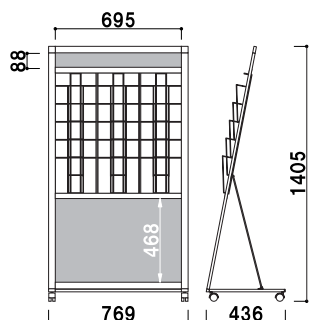

¥49,800 (税抜価格)
重量 ■ 6.8kg
本体 ■ アルミ押型材
コーナー ■ ABS 樹脂
ラック ■ スチールクロームメッキ仕上
カタログ厚み ■ 厚み 20mm まで
面板 ■ アートパネル白 3mm
面板サイズ ■ 上部 : W472 × H100mm
下部 : W472 × H480mm

キャスター仕様
※ご注文時にカラーをご指定ください。

A4 片面 屋内 2日後出荷

PLS-012
(ホワイト/ブラック) (A4判2列10段)

¥57,800 (税抜価格)
重量 ■ 7.2kg
本体 ■ アルミ押型材
コーナー ■ ABS 樹脂
ラック ■ スチールクロームメッキ仕上
カタログ厚み ■ 厚み 20mm まで
面板 ■ アートパネル白 3mm
面板サイズ ■ 上部 : W472 × H100mm

キャスター仕様
※ご注文時にカラーをご指定ください。

A4 片面 屋内 2日後出荷

PLS-503
(ホワイト/ブラック) (A4判3列5段)

¥59,800 (税抜価格)
重量 ■ 8.8kg
本体 ■ アルミ押型材
コーナー ■ ABS 樹脂
ラック ■ スチールクロームメッキ仕上
カタログ厚み ■ 厚み 20mm まで
面板 ■ アートパネル白 3mm
面板サイズ ■ 上部 : W707 × H100mm
下部 : W707 × H480mm

キャスター仕様
※ご注文時にカラーをご指定ください。

A4 片面 屋内 2日後出荷

PLS-523
(ホワイト/ブラック) (A4判3列10段)

¥69,800 (税抜価格)
重量 ■ 10.0kg
本体 ■ アルミ押型材
コーナー ■ ABS 樹脂
ラック ■ スチールクロームメッキ仕上
カタログ厚み ■ 厚み 20mm まで
面板 ■ アートパネル白 3mm
面板サイズ ■ 上部 : W707 × H100mm

キャスター仕様
※ご注文時にカラーをご指定ください。

A4 片面 屋内 2日後出荷

※場合により、納期がかかる場合がございます。予めご了承願います。