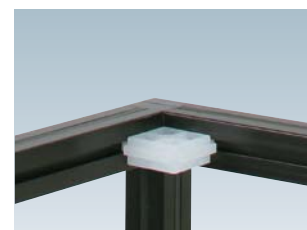

10日後
出荷

アルコンポ棚受け

(1個)

¥60 (税抜価格)
※フレーム組み上げ後に取付可。
※取付位置はフレームコーナーのみ。

翌日
出荷

★ 7.5mm 厚板使用時

★ 5.0mm 厚板使用時

★ フレーム取り付け時

基本の組み立て方

① アルミパイプとジョイントの穴位置を合わせて差し込みます。

② 付属の固定用ビスを使い、アルミパイプとジョイントを固定します。

③ お好みで溝隠し用のパッキンを取り付けます。

④ 棚板を付ける場合にはアルミパイプ四隅に棚受けを取り付け棚板をのせます。

※場合により、納期がかかる場合がございます。予めご了承願います。