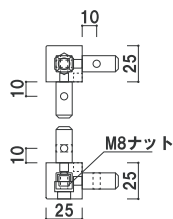

3方コーナーM8

(ブラック)

¥360 (税抜価格)

材質 ■ ABS樹脂
ビス付き