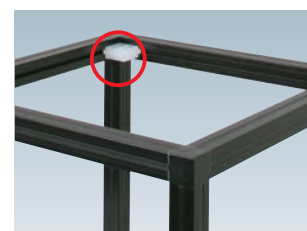

基本の組み立て方

① アルミパイプとジョイントの穴位置を合わせて差し込みます。

② 付属の固定用ビスを使い、アルミパイプとジョイントを固定します。

③ お好みで溝隠し用のパッキンを取り付けます。

④ 棚板を付ける場合にはアルミパイプ四隅に棚受けを取り付け棚板をのせます。

※場合により、納期がかかる場合がございます。予めご了承願います。