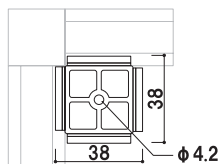

翌日
出荷

★ 7.5mm 厚板使用時