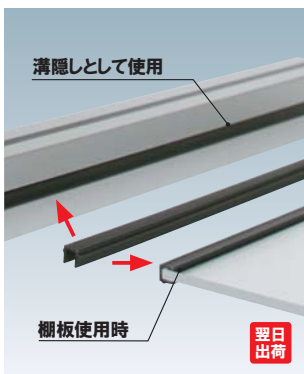

アルコンポパッキン

(ブラック)

品番	サイズ	本体価格
アルコンポパッキン 200mm用	199mm	¥ 60 (税抜価格)
アルコンポパッキン 300mm用	299mm	¥ 80 (税抜価格)
アルコンポパッキン 450mm用	449mm	¥100 (税抜価格)
アルコンポパッキン 2000mm用	2000mm	¥240 (税抜価格)

材質 ■ 硬質塩ビ黒
板厚3mm用
※特寸対応可
※板などを本体に組み込む場合はパッキンの使用をお薦めします。

翌日
出荷