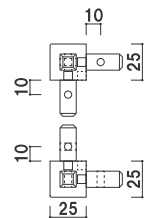

3方コーナー

(ブラック)

¥280 (税抜価格)

材質 ■ ABS樹脂
ビス付き