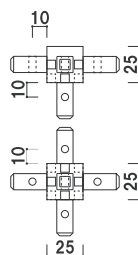

5方コーナー

(ブラック)

¥380 (税抜価格)

材質 ■ ABS樹脂
ビス付き