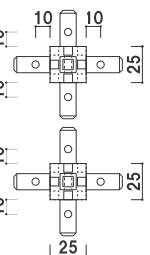

(ブラック)

¥400 (税抜価格)

材質 ■ ABS樹脂
ビス付き

アルコンポパイプ 四方溝

(ブラック)

品番	サイズ	本体価格
アルコンポパイプ L=200mm	200mm	¥1,000 (税抜価格)
アルコンポパイプ L=300mm	300mm	¥1,200 (税抜価格)
アルコンポパイプ L=450mm	450mm	¥1,400 (税抜価格)
アルコンポパイプ L=2000mm	2000mm	¥3,600 (税抜価格)