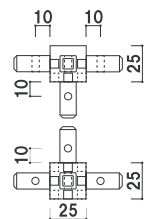

4方コーナー

(ブラック)

¥320 (税抜価格)

材質 ■ ABS樹脂
ビス付き