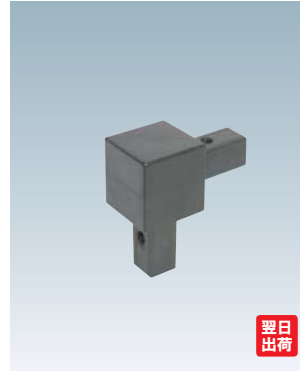

アルコンポ

自由自在、空間演出。

特徴

- ・ご要望のサイズに柔軟に対応可能
- ・組み合わせによって多くのバリエーション展開をお楽しみいただけます

★製作参考例

アルコンポについて

アルミパイプと樹脂ジョイントを自由に組み合わせることのできるディスプレイシステムです。サイズ・バリエーションの中から用途に合わせてお選びください。組み合わせに関してのご相談も承りますのでお問い合わせください。

2方L型

(ブラック)

¥220 (税抜価格)

材質 ■ ABS樹脂
ビス付き

3方T型

(ブラック)

¥280 (税抜価格)

材質 ■ ABS樹脂
ビス付き

3方コーナー

(ブラック)

¥280 (税抜価格)

材質 ■ ABS樹脂
ビス付き

3方コーナーM8

(ブラック)

¥360 (税抜価格)

材質 ■ ABS樹脂
ビス付き

4方コーナー