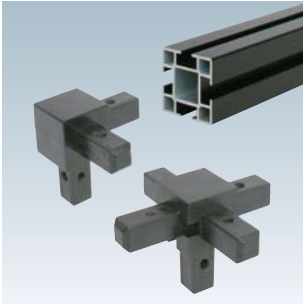

アルコンポ

自由自在、空間演出。

特徴

- ・ご要望のサイズに柔軟に対応可能
- ・組み合わせによって多くのバリエーション展開をお楽しみいただけます

★製作参考例

アルコンポについて

アルミパイプと樹脂ジョイントを自由に組み合わせることのできるディスプレイシステムです。サイズ・バリエーションの中から用途に合わせてお選びください。組み合わせに関してのご相談も承りますのでお問い合わせください。

2方L型

(ブラック)

¥220 (税抜価格)

材質 ■ ABS樹脂
ビス付き

3方T型

(ブラック)

¥280 (税抜価格)

材質 ■ ABS樹脂
ビス付き

3方コーナー

(ブラック)

¥280 (税抜価格)

材質 ■ ABS樹脂
ビス付き

3方コーナーM8

(ブラック)

¥360 (税抜価格)

材質 ■ ABS樹脂
ビス付き

4方コーナー

(ブラック)

¥400 (税抜価格)

材質 ■ ABS樹脂
ビス付き

アルコンポパイプ 四方溝

(ブラック)

品番	サイズ	本体価格
アルコンポパイプ L=200mm	200mm	¥1,000 (税抜価格)
アルコンポパイプ L=300mm	300mm	¥1,200 (税抜価格)
アルコンポパイプ L=450mm	450mm	¥1,400 (税抜価格)
アルコンポパイプ L=2000mm	2000mm	¥3,600 (税抜価格)