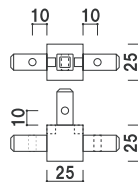

(ブラック)

¥220 (税抜価格)

材質 ■ ABS樹脂
ビス付き

3方T型

(ブラック)

¥280 (税抜価格)

材質 ■ ABS樹脂
ビス付き

3方コーナー