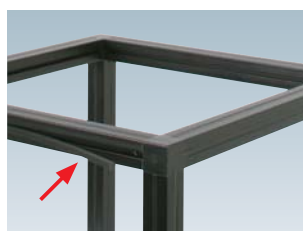

③ お好みで溝隠し用のパッキンを取り付けます。