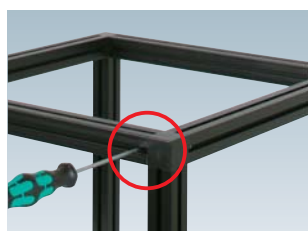

10日後
出荷

アルコンポ棚受け

(1個)

¥60 (税抜価格)
※フレーム組み上げ後に取付可。
※取付位置はフレームコーナーのみ。

翌日
出荷

★ 7.5mm 厚板使用時

★ 5.0mm 厚板使用時

★ フレーム取り付け時

基本の組み立て方

① アルミパイプとジョイントの穴位置を合わせて差し込みます。

② 付属の固定用ビスを使い、アルミパイプとジョイントを固定します。

③ お好みで溝隠し用のパッキンを取り付けます。

④ 棚板を付ける場合にはアルミパイプ四隅に棚受けを取り付け棚板をのせます。

※場合により、納期がかかる場合がございます。予めご了承願います。