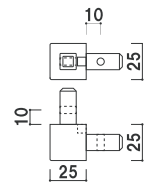

3方T型

(ブラック)

¥280 (税抜価格)

材質 ■ ABS樹脂
ビス付き