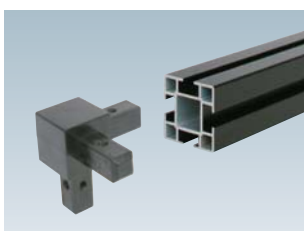

10日後
出荷

アルコンポ棚受け

(1個)

¥60 (税抜価格)
※フレーム組み上げ後に取付可。
※取付位置はフレームコーナーのみ。

翌日
出荷

★ 7.5mm 厚板使用時

★ 5.0mm 厚板使用時

★ フレーム取り付け時

基本の組み立て方

① アルミパイプとジョイントの穴位置を合わせて差し込みます。

② 付属の固定用ビスを使い、アルミパイプとジョイントを固定します。

③ お好みで溝隠し用のパッキンを取り付けます。

④ 棚板を付ける場合にはアルミパイプ四隅に棚受けを取り付け棚板をのせます。

※場合により、納期がかかる場合がございます。予めご了承願います。