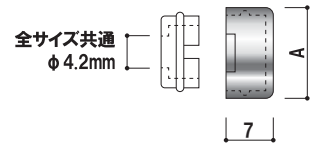

★品名とサイズ表記

- φ 9 用 = 外径 φ 12
- φ 13 用 = 外径 φ 16
- φ 16 用 = 外径 φ 19
- φ 20 用 = 外径 φ 22

品番	キャップ外径 A	クロームメッキ	ゴールドメッキ	ステンレス	木目調
		本体価格	本体価格	本体価格	本体価格
飾りキャップ φ 9 用+座金	12mm	¥255 (税抜価格)	¥305 (税抜価格)	¥450 (税抜価格)	¥450 (税抜価格)
飾りキャップ φ 13 用+座金	16mm	¥285 (税抜価格)	¥325 (税抜価格)	¥520 (税抜価格)	¥480 (税抜価格)
飾りキャップ φ 16 用+座金	19mm	¥350 (税抜価格)	¥390 (税抜価格)	¥680 (税抜価格)	¥520 (税抜価格)
飾りキャップ φ 20 用+座金	22mm	¥400 (税抜価格)	¥460 (税抜価格)	¥780 (税抜価格)	¥540 (税抜価格)

※品番のφはキャップの外径ではありません。

キャップ ■ クローム・ゴールド：真メッキ
 ステンレス：SUS304
 座金 ■ 樹脂

※飾りキャップのみの販売もしております。
 ※座金は全サイズ共通です。
 ※ステンレスに関して、使用環境によっては錆びることもございます。

★品名とサイズ表記

- φ 9 用 = 外径 φ 12
- φ 13 用 = 外径 φ 16
- φ 16 用 = 外径 φ 19
- φ 20 用 = 外径 φ 22