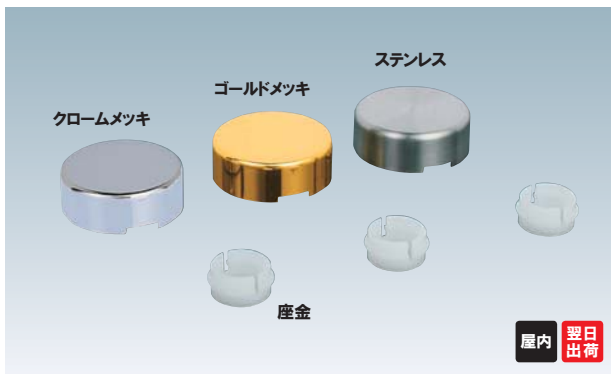

壁面パーツ

飾りキャップ

小さなものまで、こだわりたい。

特徴

- ・壁面に直接ビス止めする際に、ネジ頭を隠すためのキャップ
- ・盗難防止タイプもご用意しております。空間に合わせやすい色、サイズ展開

キャップ ■ クローム・ゴールド：真鍮メッキ
 ステンレス：SUS304
 木目調：特殊コーティング
 座金 ■ クローム・ゴールド・木目調：真鍮生地
 ステンレス：SUS304

※飾りキャップのみの販売もしております。
 ※ステンレスに関して、使用環境によっては錆びることもございます。

★品名とサイズ表記

- φ 9 用 = 外径 φ 12
- φ 13 用 = 外径 φ 16
- φ 16 用 = 外径 φ 19
- φ 20 用 = 外径 φ 22

品番	キャップ外径 A	クロームメッキ	ゴールドメッキ	ステンレス	木目調
		本体価格	本体価格	本体価格	本体価格
飾りキャップ φ 9 用+座金	12mm	¥255 (税抜価格)	¥305 (税抜価格)	¥450 (税抜価格)	¥450 (税抜価格)
飾りキャップ φ 13 用+座金	16mm	¥285 (税抜価格)	¥325 (税抜価格)	¥520 (税抜価格)	¥480 (税抜価格)
飾りキャップ φ 16 用+座金	19mm	¥350 (税抜価格)	¥390 (税抜価格)	¥680 (税抜価格)	¥520 (税抜価格)
飾りキャップ φ 20 用+座金	22mm	¥400 (税抜価格)	¥460 (税抜価格)	¥780 (税抜価格)	¥540 (税抜価格)

※品番のφはキャップの外径ではありません。

キャップ ■ クローム・ゴールド：真メッキ
 ステンレス：SUS304
 座金 ■ 樹脂

※飾りキャップのみの販売もしております。
 ※座金は全サイズ共通です。
 ※ステンレスに関して、使用環境によっては錆びることもございます。

★品名とサイズ表記

- φ 9 用 = 外径 φ 12
- φ 13 用 = 外径 φ 16
- φ 16 用 = 外径 φ 19
- φ 20 用 = 外径 φ 22