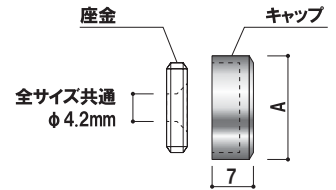

壁面パーツ

飾りキャップ

小さなものまで、こだわりたい。

特徴

- ・壁面に直接ビス止めする際に、ネジ頭を隠すためのキャップ
- ・盗難防止タイプもご用意しております。空間に合わせやすい色、サイズ展開

キャップ ■ クローム・ゴールド：真鍮メッキ
 ステンレス：SUS304
 木目調：特殊コーティング
 座金 ■ クローム・ゴールド・木目調：真鍮生地
 ステンレス：SUS304

※飾りキャップのみの販売もしております。
 ※ステンレスに関して、使用環境によっては錆びることもございます。

★品名とサイズ表記

- φ 9 用 = 外径 φ 12
- φ 13 用 = 外径 φ 16
- φ 16 用 = 外径 φ 19
- φ 20 用 = 外径 φ 22

品番	キャップ外径 A	クロームメッキ	ゴールドメッキ	ステンレス	木目調
		本体価格	本体価格	本体価格	本体価格
飾りキャップ φ 9 用+座金	12mm	¥255 (税抜価格)	¥305 (税抜価格)	¥450 (税抜価格)	¥450 (税抜価格)
飾りキャップ φ 13 用+座金	16mm	¥285 (税抜価格)	¥325 (税抜価格)	¥520 (税抜価格)	¥480 (税抜価格)
飾りキャップ φ 16 用+座金	19mm	¥350 (税抜価格)	¥390 (税抜価格)	¥680 (税抜価格)	¥520 (税抜価格)
飾りキャップ φ 20 用+座金	22mm	¥400 (税抜価格)	¥460 (税抜価格)	¥780 (税抜価格)	¥540 (税抜価格)

※品番のφはキャップの外径ではありません。

キャップ ■ クローム・ゴールド：真メッキ
 ステンレス：SUS304
 座金 ■ 樹脂

※飾りキャップのみの販売もしております。
 ※座金は全サイズ共通です。
 ※ステンレスに関して、使用環境によっては錆びることもございます。

★品名とサイズ表記

- φ 9 用 = 外径 φ 12
- φ 13 用 = 外径 φ 16
- φ 16 用 = 外径 φ 19
- φ 20 用 = 外径 φ 22