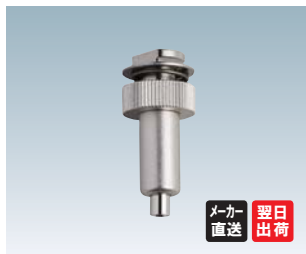

材質 ■アルミアルマイト仕上 許容荷重 ■30kg

ジョイントピン・ビス用スリット

MC-11E エンドキャップ

※お好みのサイズにカットも承ります。通常よりも納期がかかります。詳しくはお問い合わせください。

BS-32R-R

品番	本体価格
BS-32R-R	¥1,000 (税抜価格)

用途 ■天井
 対応ワイヤー ■φ 1.0 ~ φ 1.5
 材質 ■真鍮
 仕上 ■梨地ニッケルメッキ

メーカー直送 翌日出荷

BS-23 + BS-23J-R

品番	本体価格
BS-23+BS-23J-R	¥3,300 (税抜価格)

用途 ■床
 対応ワイヤー ■φ 1.0 ~ φ 1.5
 材質 ■真鍮
 仕上 ■梨地ニッケルメッキ

BS-23J-Rをレールに取り付け後、BS-23をねじ込みながらワイヤーを張っていく。

メーカー直送 翌日出荷

MCD-4

品番	本体価格
MCD-4	¥750 (税抜価格)

用途 ■天井用フック
 対応ワイヤー ■φ 0.6 ~ φ 1.5
 材質 ■真鍮・ステンレス
 仕上 ■梨地ニッケルメッキ