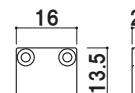

MC-10Hピクチャーレール(穴加工有)

(シルバー / ホワイト)

品番	L寸法	本体価格
MC-10H 2000 シルバー (穴8カ所)	2000mm	¥2,200 (税抜価格)
MC-10H 2000 ホワイト (穴8カ所)	2000mm	¥2,400 (税抜価格)
MC-10H 3000 シルバー (穴11カ所)	3000mm	¥3,300 (税抜価格)
MC-10H 3000 ホワイト (穴11カ所)	3000mm	¥3,600 (税抜価格)
エンドキャップ MC-10E シルバー	-	¥ 350 (税抜価格)
エンドキャップ MC-10E ホワイト	-	¥ 450 (税抜価格)

材質 ■アルミアルマイト仕上 許容荷重 ■30kg

ジョイントピン・ビス用スリット

MC-10E エンドキャップ

※お好みのサイズにカットも承ります。別途カット代、納期がかかります。詳しくはお問い合わせください。

メーカー直送 翌日出荷

MC-11ピクチャーレール(穴加工無し)

(シルバー / ホワイト)

品番	L寸法	本体価格
MC-11 2000 シルバー	2000mm	¥2,100 (税抜価格)
MC-11 2000 ホワイト	2000mm	¥2,300 (税抜価格)
MC-11 3000 シルバー	3000mm	¥3,150 (税抜価格)
MC-11 3000 ホワイト	3000mm	¥3,450 (税抜価格)
エンドキャップ MC-11E シルバー	-	¥ 350 (税抜価格)
エンドキャップ MC-11E ホワイト	-	¥ 450 (税抜価格)