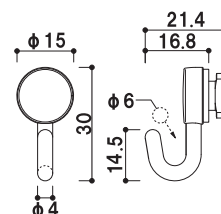

メーカー直送 翌日出荷

※場合により、納期がかかる場合がございます。予めご了承願います。