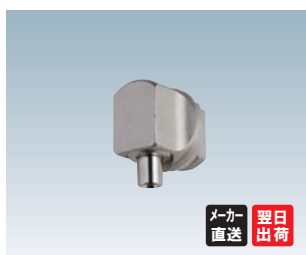

メーカー直送 翌日出荷

MC-6H

品番	本体価格
MC-6H	¥1,500 (税抜価格)

用途 ■天井用フック
 対応ワイヤー ■φ 0.6 ~ φ 1.5
 材質 ■真鍮・ステンレス
 仕上 ■梨地ニッケルメッキ

メーカー直送 翌日出荷

BS-36D-R

品番	本体価格
BS-36D-R	¥1,000 (税抜価格)

用途 ■壁面
 対応ワイヤー ■φ 1.0 ~ φ 1.5
 材質 ■真鍮
 仕上 ■梨地ニッケルメッキ