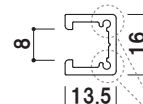

ジョイントピン・ビス用スリット