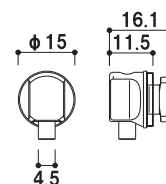

BS-23 + BS-23J-R

品番	本体価格
BS-23+BS-23J-R	¥3,300 (税抜価格)

用途 ■床
 対応ワイヤー ■φ 1.0 ~ φ 1.5
 材質 ■真鍮
 仕上 ■梨地ニッケルメッキ

BS-23J-Rをレールに取り付け後、BS-23をねじ込みながらワイヤーを張っていく。

メーカー直送 翌日出荷

MCD-4

品番	本体価格
MCD-4	¥750 (税抜価格)

用途 ■天井用フック
 対応ワイヤー ■φ 0.6 ~ φ 1.5
 材質 ■真鍮・ステンレス
 仕上 ■梨地ニッケルメッキ

メーカー直送 翌日出荷

MC-6H

品番	本体価格
MC-6H	¥1,500 (税抜価格)

用途 ■天井用フック
 対応ワイヤー ■φ 0.6 ~ φ 1.5
 材質 ■真鍮・ステンレス
 仕上 ■梨地ニッケルメッキ

メーカー直送 翌日出荷

BS-36D-R

品番	本体価格
BS-36D-R	¥1,000 (税抜価格)

用途 ■壁面
 対応ワイヤー ■φ 1.0 ~ φ 1.5
 材質 ■真鍮
 仕上 ■梨地ニッケルメッキ