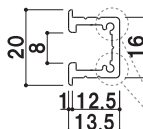

ジョイントピン・ビス用スリット