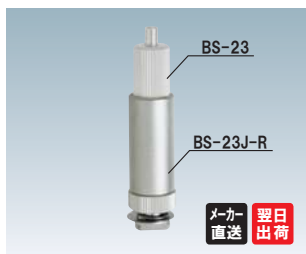

材質 ■アルミアルマイト仕上 許容荷重 ■30kg

ジョイントピン・ビス用スリット

MC-11E エンドキャップ

※お好みのサイズにカットも承ります。通常よりも納期がかかります。詳しくはお問い合わせください。

BS-32R-R

品番	本体価格
BS-32R-R	¥1,000 (税抜価格)

用途 ■天井
 対応ワイヤー ■φ 1.0 ~ φ 1.5
 材質 ■真鍮
 仕上 ■梨地ニッケルメッキ

メーカー直送 翌日出荷

BS-23 + BS-23J-R

品番	本体価格
BS-23+BS-23J-R	¥3,300 (税抜価格)

用途 ■床
 対応ワイヤー ■φ 1.0 ~ φ 1.5
 材質 ■真鍮
 仕上 ■梨地ニッケルメッキ

BS-23J-Rをレールに取り付け後、BS-23をねじ込みながらワイヤーを張っていく。

メーカー直送 翌日出荷

MCD-4

品番	本体価格
MCD-4	¥750 (税抜価格)

用途 ■天井用フック
 対応ワイヤー ■φ 0.6 ~ φ 1.5
 材質 ■真鍮・ステンレス
 仕上 ■梨地ニッケルメッキ