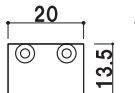

MC-11E エンドキャップ

※お好みのサイズにカットも承ります。通常よりも納期がかかります。詳しくはお問い合わせください。