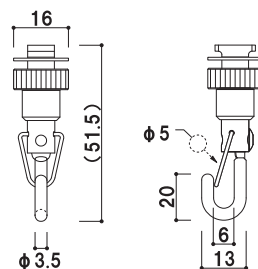

BS-32R-R

品番	本体価格
BS-32R-R	¥1,000 (税抜価格)

用途 ■天井
対応ワイヤー ■φ 1.0 ~ φ 1.5
材質 ■真鍮
仕上 ■梨地ニッケルメッキ

メーカー直送 翌日出荷

BS-23 + BS-23J-R

品番	本体価格
BS-23+BS-23J-R	¥3,300 (税抜価格)

用途 ■床
対応ワイヤー ■φ 1.0 ~ φ 1.5
材質 ■真鍮
仕上 ■梨地ニッケルメッキ

BS-23J-Rをレールに取り付け後、BS-23をねじ込みながらワイヤーを張っていく。

メーカー直送 翌日出荷

MCD-4

品番	本体価格
MCD-4	¥750 (税抜価格)

用途 ■天井用フック
対応ワイヤー ■φ 0.6 ~ φ 1.5
材質 ■真鍮・ステンレス
仕上 ■梨地ニッケルメッキ

メーカー直送 翌日出荷

MC-6H

品番	本体価格
MC-6H	¥1,500 (税抜価格)

用途 ■天井用フック
対応ワイヤー ■φ 0.6 ~ φ 1.5
材質 ■真鍮・ステンレス
仕上 ■梨地ニッケルメッキ

メーカー直送 翌日出荷

BS-36D-R

品番	本体価格
BS-36D-R	¥1,000 (税抜価格)

用途 ■壁面
対応ワイヤー ■φ 1.0 ~ φ 1.5
材質 ■真鍮
仕上 ■梨地ニッケルメッキ

メーカー直送 翌日出荷

MCD-6

(ニッケルメッキ / ホワイト)

品番	本体価格
MCD-6 シルバー	¥450 (税抜価格)
MCD-6 ホワイト	¥500 (税抜価格)

用途 ■壁面用フック
対応ワイヤー ■φ 0.6 ~ φ 1.5
材質 ■亜鉛ダイカスト
仕上 ■ニッケルメッキ / 白塗装

メーカー直送 翌日出荷

MCD-2

品番	本体価格
MCD-2	¥700 (税抜価格)

用途 ■壁面用フック
対応ワイヤー ■φ 0.6 ~ φ 1.5
材質 ■真鍮・ステンレス
仕上 ■梨地ニッケルメッキ

メーカー直送 翌日出荷

※場合により、納期がかかる場合がございます。予めご了承願います。