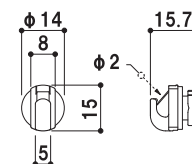

BS-32R-R

品番	本体価格
BS-32R-R	¥1,000 (税抜価格)

用途 ■天井
対応ワイヤー ■φ 1.0 ~ φ 1.5
材質 ■真鍮
仕上 ■梨地ニッケルメッキ

メーカー直送 翌日出荷

BS-23 + BS-23J-R

品番	本体価格
BS-23+BS-23J-R	¥3,300 (税抜価格)

用途 ■床
対応ワイヤー ■φ 1.0 ~ φ 1.5
材質 ■真鍮
仕上 ■梨地ニッケルメッキ

BS-23J-Rをレールに取り付け後、BS-23をねじ込みながらワイヤーを張っていく。

メーカー直送 翌日出荷

MCD-4

品番	本体価格
MCD-4	¥750 (税抜価格)

用途 ■天井用フック
対応ワイヤー ■φ 0.6 ~ φ 1.5
材質 ■真鍮・ステンレス
仕上 ■梨地ニッケルメッキ

メーカー直送 翌日出荷

MC-6H

品番	本体価格
MC-6H	¥1,500 (税抜価格)

用途 ■天井用フック
対応ワイヤー ■φ 0.6 ~ φ 1.5
材質 ■真鍮・ステンレス
仕上 ■梨地ニッケルメッキ

メーカー直送 翌日出荷

BS-36D-R

品番	本体価格
BS-36D-R	¥1,000 (税抜価格)

用途 ■壁面
対応ワイヤー ■φ 1.0 ~ φ 1.5
材質 ■真鍮
仕上 ■梨地ニッケルメッキ

メーカー直送 翌日出荷

MCD-6

(ニッケルメッキ / ホワイト)

品番	本体価格
MCD-6 シルバー	¥450 (税抜価格)
MCD-6 ホワイト	¥500 (税抜価格)

用途 ■壁面用フック
対応ワイヤー ■φ 0.6 ~ φ 1.5
材質 ■亜鉛ダイカスト
仕上 ■ニッケルメッキ / 白塗装

メーカー直送 翌日出荷

MCD-2

品番	本体価格
MCD-2	¥700 (税抜価格)

用途 ■壁面用フック
対応ワイヤー ■φ 0.6 ~ φ 1.5
材質 ■真鍮・ステンレス
仕上 ■梨地ニッケルメッキ

メーカー直送 翌日出荷

※場合により、納期がかかる場合がございます。予めご了承願います。