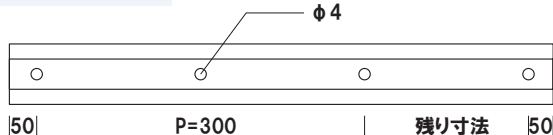

※お好みのサイズにカットも承ります。別途カット代、納期がかかります。詳しくはお問い合わせください。