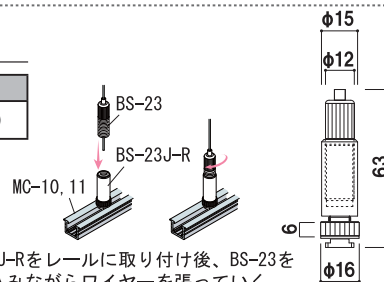

材質 ■アルミアルマイト仕上 許容荷重 ■30kg

ジョイントピン・ビス用スリット

MC-11E エンドキャップ

※お好みのサイズにカットも承ります。通常よりも納期がかかります。詳しくはお問い合わせください。

BS-32R-R

品番	本体価格
BS-32R-R	¥1,000 (税抜価格)

用途 ■天井
 対応ワイヤー ■φ 1.0 ~ φ 1.5
 材質 ■真鍮
 仕上 ■梨地ニッケルメッキ

メーカー直送 翌日出荷

BS-23 + BS-23J-R

品番	本体価格
BS-23+BS-23J-R	¥3,300 (税抜価格)

用途 ■床
 対応ワイヤー ■φ 1.0 ~ φ 1.5
 材質 ■真鍮
 仕上 ■梨地ニッケルメッキ

BS-23J-Rをレールに取り付け後、BS-23をねじ込みながらワイヤーを張っていく。

メーカー直送 翌日出荷

MCD-4

品番	本体価格
MCD-4	¥750 (税抜価格)

用途 ■天井用フック
 対応ワイヤー ■φ 0.6 ~ φ 1.5
 材質 ■真鍮・ステンレス
 仕上 ■梨地ニッケルメッキ