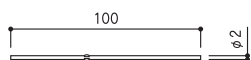

叩き込むことでピン突起がレールに食い込みます。

MC-10H・11用パーツ(1本)

メーカー直送 翌日出荷

品番	本体価格
ジョイントピン J1-03	¥30 (税抜価格)

※1箇所あたり2本必要です。