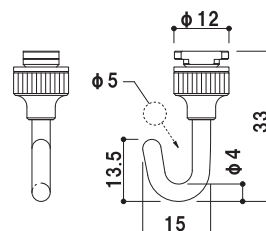

材質 ■アルミアルマイト仕上 許容荷重 ■30kg

ジョイントピン・ビス用スリット

MC-11E エンドキャップ

※お好みのサイズにカットも承ります。通常よりも納期がかかります。詳しくはお問い合わせください。

BS-32R-R

品番	本体価格
BS-32R-R	¥1,000 (税抜価格)

用途 ■天井
 対応ワイヤー ■φ 1.0 ~ φ 1.5
 材質 ■真鍮
 仕上 ■梨地ニッケルメッキ

メーカー直送 翌日出荷

BS-23 + BS-23J-R

品番	本体価格
BS-23+BS-23J-R	¥3,300 (税抜価格)

用途 ■床
 対応ワイヤー ■φ 1.0 ~ φ 1.5
 材質 ■真鍮
 仕上 ■梨地ニッケルメッキ

BS-23J-Rをレールに取り付け後、BS-23をねじ込みながらワイヤーを張っていく。

メーカー直送 翌日出荷

MCD-4

品番	本体価格
MCD-4	¥750 (税抜価格)

用途 ■天井用フック
 対応ワイヤー ■φ 0.6 ~ φ 1.5
 材質 ■真鍮・ステンレス
 仕上 ■梨地ニッケルメッキ