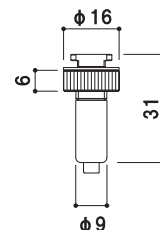

材質 ■アルミアルマイト仕上 許容荷重 ■30kg

ジョイントピン・ビス用スリット

MC-11E エンドキャップ

※お好みのサイズにカットも承ります。通常よりも納期がかかります。詳しくはお問い合わせください。

BS-32R-R

品番	本体価格
BS-32R-R	¥1,000 (税抜価格)

用途 ■天井
 対応ワイヤー ■φ 1.0 ~ φ 1.5
 材質 ■真鍮
 仕上 ■梨地ニッケルメッキ

メーカー直送 翌日出荷

BS-23 + BS-23J-R

品番	本体価格
BS-23+BS-23J-R	¥3,300 (税抜価格)

用途 ■床
 対応ワイヤー ■φ 1.0 ~ φ 1.5
 材質 ■真鍮
 仕上 ■梨地ニッケルメッキ

BS-23J-Rをレールに取り付け後、BS-23をねじ込みながらワイヤーを張っていく。

メーカー直送 翌日出荷

MCD-4

品番	本体価格
MCD-4	¥750 (税抜価格)

用途 ■天井用フック
 対応ワイヤー ■φ 0.6 ~ φ 1.5
 材質 ■真鍮・ステンレス
 仕上 ■梨地ニッケルメッキ