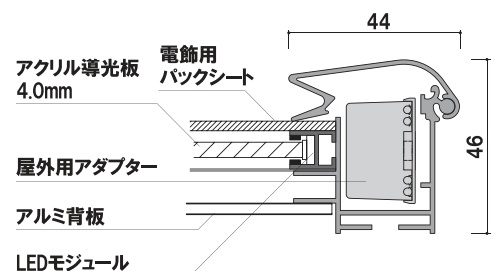

★電飾用バックシート付

表面が透明の塩ビ板1mmと裏面が軟質塩ビ透明0.5mmの袋状のカバーです。中にポスターを入れてご使用ください。ポスターの防水加工は不要です。

※B1サイズにはアダプターを2個使用します。

※バックシートは消耗品です。ご使用になる環境により熱変形が生じる場合があります。バックシートのみでのご購入も可能です。詳しくはお問合せください。

※本製品は、文字デザイン等は一切含まれません。イメージの為使用しています。