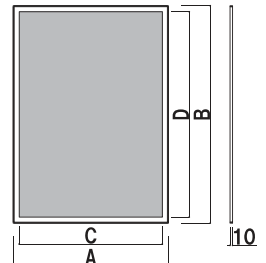

★ポスター差し替え方法

パネルの前カバーは扉式になっています。前カバーを開き、ポスターを挟んでご使用ください。マグネットが取り付けられているので前カバーの開閉は簡単に行うことができます。

※パネルは短手から開きます。