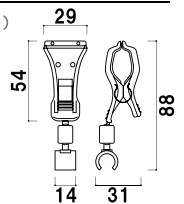

ジョイント部のネジを外して
印刷物を交換します。
※別途ドライバーが必要です。

popipa-ポ・ピ・パ- (ホワイト)

| サイズ(画面寸法) | パネル外寸 | 重量 | フレーム種類 | 本体価格 |
|-------------------|-----------|------|-------------|---------------|
| A3 (408 × 285) | 444 × 321 | 271g | マグネット脱着式タイプ | ¥2,000 (税抜価格) |
| | | | ネジ固定式タイプ | ¥1,700 (税抜価格) |
| A4 (285 × 198) | 321 × 234 | 164g | マグネット脱着式タイプ | ¥1,700 (税抜価格) |
| | | | ネジ固定式タイプ | ¥1,400 (税抜価格) |
| A5 (198 × 136) | 234 × 172 | 104g | マグネット脱着式タイプ | ¥1,650 (税抜価格) |
| | | | ネジ固定式タイプ | ¥1,250 (税抜価格) |
| B4 (352 × 245) | 388 × 281 | 219g | マグネット脱着式タイプ | ¥1,900 (税抜価格) |
| | | | ネジ固定式タイプ | ¥1,500 (税抜価格) |
| B5 (245 × 170) | 281 × 206 | 135g | マグネット脱着式タイプ | ¥1,750 (税抜価格) |
| | | | ネジ固定式タイプ | ¥1,350 (税抜価格) |

本体 ■ ABS 樹脂
 面板 ■ PET 透明 0.5mm+ 片面白ダンボール 3mm
 ※吊り具はついておりません。
 下記オプションよりお選びください。
 ※特注サイズの製作は A3 サイズまで可能です。
 ※マグネット脱着式フレームをご注文の際、
 縦型仕様・横型仕様をご指定ください。

popipa 用 フック

¥100 (税抜価格)

popipa 用 クリップフック

¥300 (税抜価格)

※最大挟幅
30mmまで