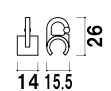

★マグネットフック

★連結フック

POP パネル同士を連結します。

★マグネットフック

フレームは
2タイプご用意。

★マグネット脱着式フレーム

一辺のフレームのみマグネットで脱着が可能です。
縦仕様と横仕様で脱着フレームの長さが変わります。
※ご注文の際にご指定ください。

★ネジ固定式フレーム

ジョイント部のネジを外して
印刷物を交換します。
※別途ドライバーが必要です。

popipa-ポ・ピ・パ- (ホワイト)

| サイズ(画面寸法) | パネル外寸 | 重量 | フレーム種類 | 本体価格 |
|-------------------|-----------|------|-------------|---------------|
| A3 (408 × 285) | 444 × 321 | 271g | マグネット脱着式タイプ | ¥2,000 (税抜価格) |
| | | | ネジ固定式タイプ | ¥1,700 (税抜価格) |
| A4 (285 × 198) | 321 × 234 | 164g | マグネット脱着式タイプ | ¥1,700 (税抜価格) |
| | | | ネジ固定式タイプ | ¥1,400 (税抜価格) |
| A5 (198 × 136) | 234 × 172 | 104g | マグネット脱着式タイプ | ¥1,650 (税抜価格) |
| | | | ネジ固定式タイプ | ¥1,250 (税抜価格) |
| B4 (352 × 245) | 388 × 281 | 219g | マグネット脱着式タイプ | ¥1,900 (税抜価格) |
| | | | ネジ固定式タイプ | ¥1,500 (税抜価格) |
| B5 (245 × 170) | 281 × 206 | 135g | マグネット脱着式タイプ | ¥1,750 (税抜価格) |
| | | | ネジ固定式タイプ | ¥1,350 (税抜価格) |

本体 ■ ABS 樹脂
 面板 ■ PET 透明 0.5mm+ 片面白ダンボール 3mm
 ※吊り具はついておりません。
 下記オプションよりお選びください。
 ※特注サイズの製作は A3 サイズまで可能です。
 ※マグネット脱着式フレームをご注文の際、
 縦型仕様・横型仕様をご指定ください。

popipa 用 フック

¥100 (税抜価格)

popipa 用 クリップフック

¥300 (税抜価格)

※最大挟幅
30mmまで