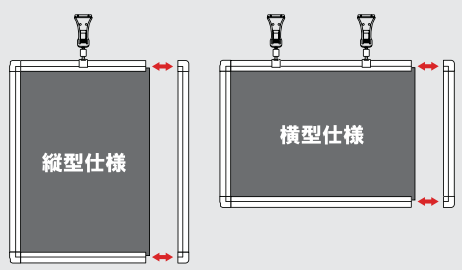

ちょっと寂しいその空間を POPでカスタマイズしてみませんか？

こんな場所に最適！

- 窓にポスターを付けたいがテープで貼り付けるのは抵抗がある
- 什器、カウンターなどのデットスペースを有効利用したい

各種オプションで自由にアレンジ

※落下防止のため、オプションのフックは必ず縦型の場合は短辺、横型の場合は長辺のフレームに取り付けてください。

★マグネットフック

★ペーパークリップ

紙の厚みは 0.2 ~ 1.0mm に対応しています。

★マグネットフック

★連結フック

POP パネル同士を連結します。

★マグネットフック

フレームは
2タイプご用意。

★マグネット脱着式フレーム

一辺のフレームのみマグネットで脱着が可能です。
縦仕様と横仕様で脱着フレームの長さが変わります。
※ご注文の際にご指定ください。

★ネジ固定式フレーム

ジョイント部のネジを外して
印刷物を交換します。
※別途ドライバーが必要です。

popipa-ポ・ピ・パ- (ホワイト)

| サイズ(画面寸法) | パネル外寸 | 重量 | フレーム種類 | 本体価格 |
|-------------------|-----------|------|-------------|---------------|
| A3 (408 × 285) | 444 × 321 | 271g | マグネット脱着式タイプ | ¥2,000 (税抜価格) |
| | | | ネジ固定式タイプ | ¥1,700 (税抜価格) |
| A4 (285 × 198) | 321 × 234 | 164g | マグネット脱着式タイプ | ¥1,700 (税抜価格) |
| | | | ネジ固定式タイプ | ¥1,400 (税抜価格) |
| A5 (198 × 136) | 234 × 172 | 104g | マグネット脱着式タイプ | ¥1,650 (税抜価格) |
| | | | ネジ固定式タイプ | ¥1,250 (税抜価格) |
| B4 (352 × 245) | 388 × 281 | 219g | マグネット脱着式タイプ | ¥1,900 (税抜価格) |
| | | | ネジ固定式タイプ | ¥1,500 (税抜価格) |
| B5 (245 × 170) | 281 × 206 | 135g | マグネット脱着式タイプ | ¥1,750 (税抜価格) |
| | | | ネジ固定式タイプ | ¥1,350 (税抜価格) |