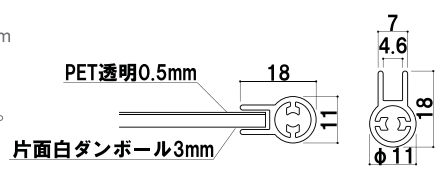

popipa-ポ・ピ・パ- (ホワイト)

サイズ(画面寸法)	パネル外寸	重量	フレーム種類	本体価格
A3 (408 × 285)	444 × 321	271g	マグネット脱着式タイプ	¥2,000 (税抜価格)
			ネジ固定式タイプ	¥1,700 (税抜価格)
A4 (285 × 198)	321 × 234	164g	マグネット脱着式タイプ	¥1,700 (税抜価格)
			ネジ固定式タイプ	¥1,400 (税抜価格)
A5 (198 × 136)	234 × 172	104g	マグネット脱着式タイプ	¥1,650 (税抜価格)
			ネジ固定式タイプ	¥1,250 (税抜価格)
B4 (352 × 245)	388 × 281	219g	マグネット脱着式タイプ	¥1,900 (税抜価格)
			ネジ固定式タイプ	¥1,500 (税抜価格)
B5 (245 × 170)	281 × 206	135g	マグネット脱着式タイプ	¥1,750 (税抜価格)
			ネジ固定式タイプ	¥1,350 (税抜価格)

本体 ■ ABS 樹脂
面板 ■ PET 透明 0.5mm+ 片面白ダンボール 3mm
※吊り具はついておりません。
下記オプションよりお選びください。
※特注サイズの製作は A3 サイズまで可能です。
※マグネット脱着式フレームをご注文の際、
縦型仕様・横型仕様をご指定ください。

popipa 用 フック

¥100 (税抜価格)