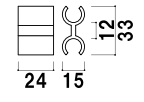

※本製品は、文字デザイン等は一切含まれません。イメージの為使用しています。