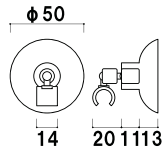

popipa 用 吸盤フック

¥450 (税抜価格)

popipa 用 マグネットフック

¥400 (税抜価格)