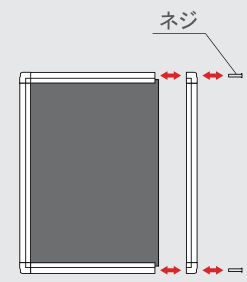

ちょっと寂しいその空間を POPでカスタマイズしてみませんか？

こんな場所に最適！

- 窓にポスターを付けたいがテープで貼り付けるのは抵抗がある
- 什器、カウンターなどのデットスペースを有効利用したい

各種オプションで自由にアレンジ

※落下防止のため、オプションのフックは必ず縦型の場合は短辺、横型の場合は長辺のフレームに取り付けてください。

★マグネットフック

★ペーパークリップ

紙の厚みは 0.2 ~ 1.0mm に対応しています。

★マグネットフック

★連結フック

POP パネル同士を連結します。

★マグネットフック

フレームは
2タイプご用意。

★マグネット脱着式フレーム

一辺のフレームのみマグネットで脱着が可能です。
縦仕様と横仕様で脱着フレームの長さが変わります。
※ご注文の際にご指定ください。

★ネジ固定式フレーム

ジョイント部のネジを外して
印刷物を交換します。
※別途ドライバーが必要です。

popipa-ポ・ピ・パ- (ホワイト)

| サイズ(画面寸法) | パネル外寸 | 重量 | フレーム種類 | 本体価格 |
|-------------------|-----------|------|-------------|---------------|
| A3 (408 × 285) | 444 × 321 | 271g | マグネット脱着式タイプ | ¥2,000 (税抜価格) |
| | | | ネジ固定式タイプ | ¥1,700 (税抜価格) |
| A4 (285 × 198) | 321 × 234 | 164g | マグネット脱着式タイプ | ¥1,700 (税抜価格) |
| | | | ネジ固定式タイプ | ¥1,400 (税抜価格) |
| A5 (198 × 136) | 234 × 172 | 104g | マグネット脱着式タイプ | ¥1,650 (税抜価格) |
| | | | ネジ固定式タイプ | ¥1,250 (税抜価格) |
| B4 (352 × 245) | 388 × 281 | 219g | マグネット脱着式タイプ | ¥1,900 (税抜価格) |
| | | | ネジ固定式タイプ | ¥1,500 (税抜価格) |
| B5 (245 × 170) | 281 × 206 | 135g | マグネット脱着式タイプ | ¥1,750 (税抜価格) |
| | | | ネジ固定式タイプ | ¥1,350 (税抜価格) |

本体 ■ ABS 樹脂
 面板 ■ PET 透明 0.5mm+ 片面白ダンボール 3mm
 ※吊り具はついておりません。
 下記オプションよりお選びください。
 ※特注サイズの製作は A3 サイズまで可能です。
 ※マグネット脱着式フレームをご注文の際、
 縦型仕様・横型仕様をご指定ください。

popipa 用 フック

¥100 (税抜価格)

popipa 用 クリップフック

¥300 (税抜価格)

※最大挟幅
30mmまで