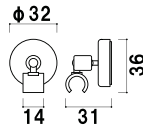

popipa 用 ペーパークリップ

¥80 (税抜価格)