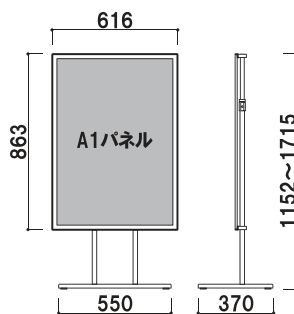

重量 ■ 10.0kg
 ポスターサイズ ■ A1(W594×H841mm)
 光源 ■ LED DC12V 20.4W
 照度 ■ 約3500Lux

LPO-82

B2

¥105,000 (税抜価格)

重量 ■ 9.0kg
 ポスターサイズ ■ B2(W515×H728mm)
 光源 ■ LED DC12V 16.8W
 照度 ■ 約4000Lux

LPSシリーズ

柱 ■ ステンレスIC5パイプ
 パネル ■ マグライトパネル
 ベース ■ スチール黒塗装仕上
 入力電圧/電源 ■ AC100V~240V
 50~60Hz
 ※電飾用フィルムをご使用ください。

LPS-82

LPS-81

A1

¥140,000 (税抜価格)

重量 ■ 13.5kg
 ポスターサイズ ■ A1(W594×H841mm)
 光源 ■ LED DC12V 20.4W
 照度 ■ 約3500Lux

LPS-82

B2

¥120,000 (税抜価格)

重量 ■ 12.5kg
 ポスターサイズ ■ B2(W515×H728mm)
 光源 ■ LED DC12V 16.8W
 照度 ■ 約4000Lux

LPIシリーズ

柱 ■ アルミ押型材 アルマイト仕上
 ベース ■ ABS樹脂スチールウエイト入り
 パネル ■ マグライトパネル
 入力電圧/電源 ■ AC100V~240V
 50~60Hz
 ※電飾用フィルムをご使用ください。

LPI-23T

LPI-23T

A3

¥70,000 (税抜価格)

重量 ■ 7.5kg
 ポスターサイズ ■ A3(W297×H420mm)
 光源 ■ LED DC12V 4.8W
 照度 ■ 約3500Lux

LPI-23Y

A3

¥70,000 (税抜価格)

重量 ■ 7.5kg
 ポスターサイズ ■ A3(W420×H297mm)
 光源 ■ LED DC12V 4.8W
 照度 ■ 約3500Lux