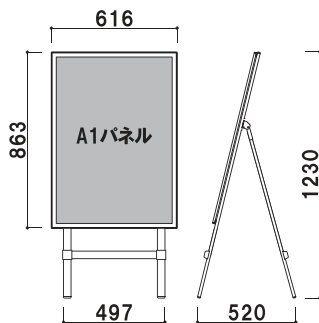

開いて簡単！
ポスター交換

★ 簡単ポスター差し替え
パネルの前カバーはマグネット付き扉式なので開閉は簡単に行うことができます。前カバーを開き、ポスターを挟んで使用してください。

LPOシリーズ

本体 ■ スチール黒塗装仕上
 パネル ■ マグライトパネル
 入力電圧/電源 ■ AC100V~240V
 50~60Hz
 ※電飾用フィルムをご使用ください。

LPO-81

LPO-81

A1

¥125,000 (税抜価格)

重量 ■ 10.0kg
 ポスターサイズ ■ A1(W594×H841mm)
 光源 ■ LED DC12V 20.4W
 照度 ■ 約3500Lux

LPO-82

B2

¥105,000 (税抜価格)

重量 ■ 9.0kg
 ポスターサイズ ■ B2(W515×H728mm)
 光源 ■ LED DC12V 16.8W
 照度 ■ 約4000Lux

LPSシリーズ

柱 ■ ステンレスIC5パイプ
 パネル ■ マグライトパネル
 ベース ■ スチール黒塗装仕上
 入力電圧/電源 ■ AC100V~240V
 50~60Hz
 ※電飾用フィルムをご使用ください。

重量 ■ 12.5kg
 ポスターサイズ ■ B2(W515×H728mm)
 光源 ■ LED DC12V 16.8W
 照度 ■ 約4000Lux

LPIシリーズ

柱 ■ アルミ押型材 アルマイト仕上
 ベース ■ ABS樹脂スチールウエイト入り
 パネル ■ マグライトパネル
 入力電圧/電源 ■ AC100V~240V
 50~60Hz
 ※電飾用フィルムをご使用ください。

LPI-23T

LPI-23T

A3

¥70,000 (税抜価格)

重量 ■ 7.5kg
 ポスターサイズ ■ A3(W297×H420mm)
 光源 ■ LED DC12V 4.8W
 照度 ■ 約3500Lux

LPI-23Y

A3

¥70,000 (税抜価格)

重量 ■ 7.5kg
 ポスターサイズ ■ A3(W420×H297mm)
 光源 ■ LED DC12V 4.8W
 照度 ■ 約3500Lux