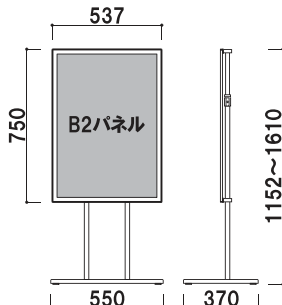

重量 ■ 10.0kg
 ポスターサイズ ■ A1(W594×H841mm)
 光源 ■ LED DC12V 20.4W
 照度 ■ 約3500Lux

LPO-82

B2

¥105,000 (税抜価格)

重量 ■ 9.0kg
 ポスターサイズ ■ B2(W515×H728mm)
 光源 ■ LED DC12V 16.8W
 照度 ■ 約4000Lux

LPSシリーズ

柱 ■ ステンレスIC5パイプ
 パネル ■ マグライトパネル
 ベース ■ スチール黒塗装仕上
 入力電圧/電源 ■ AC100V~240V
 50~60Hz
 ※電飾用フィルムをご使用ください。

LPS-82

LPS-81

A1

¥140,000 (税抜価格)

重量 ■ 13.5kg
 ポスターサイズ ■ A1(W594×H841mm)
 光源 ■ LED DC12V 20.4W
 照度 ■ 約3500Lux

LPS-82

B2

¥120,000 (税抜価格)

重量 ■ 12.5kg
 ポスターサイズ ■ B2(W515×H728mm)
 光源 ■ LED DC12V 16.8W
 照度 ■ 約4000Lux

LPIシリーズ

柱 ■ アルミ押型材 アルマイト仕上
 ベース ■ ABS樹脂スチールウエイト入り
 パネル ■ マグライトパネル
 入力電圧/電源 ■ AC100V~240V
 50~60Hz
 ※電飾用フィルムをご使用ください。

LPI-23T

LPI-23T

A3

¥70,000 (税抜価格)

重量 ■ 7.5kg
 ポスターサイズ ■ A3(W297×H420mm)
 光源 ■ LED DC12V 4.8W
 照度 ■ 約3500Lux

LPI-23Y

A3

¥70,000 (税抜価格)

重量 ■ 7.5kg
 ポスターサイズ ■ A3(W420×H297mm)
 光源 ■ LED DC12V 4.8W
 照度 ■ 約3500Lux