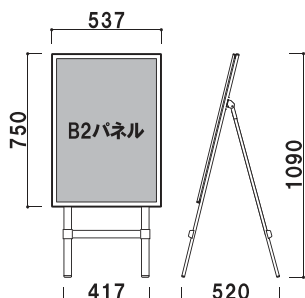

重量 ■ 10.0kg
 ポスターサイズ ■ A1(W594×H841mm)
 光源 ■ LED DC12V 20.4W
 照度 ■ 約3500Lux

LPO-82

B2

¥105,000 (税抜価格)

重量 ■ 9.0kg
 ポスターサイズ ■ B2(W515×H728mm)
 光源 ■ LED DC12V 16.8W
 照度 ■ 約4000Lux

LPSシリーズ

柱 ■ ステンレスIC5パイプ
 パネル ■ マグライトパネル
 ベース ■ スチール黒塗装仕上
 入力電圧/電源 ■ AC100V~240V
 50~60Hz
 ※電飾用フィルムをご使用ください。

LPS-82

LPS-81

A1

¥140,000 (税抜価格)

重量 ■ 13.5kg
 ポスターサイズ ■ A1(W594×H841mm)
 光源 ■ LED DC12V 20.4W
 照度 ■ 約3500Lux

LPS-82

B2

¥120,000 (税抜価格)

重量 ■ 12.5kg
 ポスターサイズ ■ B2(W515×H728mm)
 光源 ■ LED DC12V 16.8W
 照度 ■ 約4000Lux

LPIシリーズ

柱 ■ アルミ押型材 アルマイト仕上
 ベース ■ ABS樹脂スチールウエイト入り
 パネル ■ マグライトパネル
 入力電圧/電源 ■ AC100V~240V
 50~60Hz
 ※電飾用フィルムをご使用ください。

LPI-23T

LPI-23T

A3

¥70,000 (税抜価格)

重量 ■ 7.5kg
 ポスターサイズ ■ A3(W297×H420mm)
 光源 ■ LED DC12V 4.8W
 照度 ■ 約3500Lux

LPI-23Y

A3

¥70,000 (税抜価格)

重量 ■ 7.5kg
 ポスターサイズ ■ A3(W420×H297mm)
 光源 ■ LED DC12V 4.8W
 照度 ■ 約3500Lux