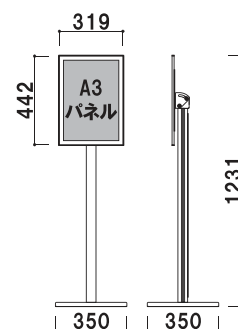

重量 ■ 10.0kg
 ポスターサイズ ■ A1(W594×H841mm)
 光源 ■ LED DC12V 20.4W
 照度 ■ 約3500Lux

LPO-82

B2

¥105,000 (税抜価格)

重量 ■ 9.0kg
 ポスターサイズ ■ B2(W515×H728mm)
 光源 ■ LED DC12V 16.8W
 照度 ■ 約4000Lux

LPSシリーズ

柱 ■ ステンレスIC5パイプ
 パネル ■ マグライトパネル
 ベース ■ スチール黒塗装仕上
 入力電圧/電源 ■ AC100V~240V
 50~60Hz
 ※電飾用フィルムをご使用ください。

LPS-82

LPS-81

A1

¥140,000 (税抜価格)

重量 ■ 13.5kg
 ポスターサイズ ■ A1(W594×H841mm)
 光源 ■ LED DC12V 20.4W
 照度 ■ 約3500Lux

LPS-82

B2

¥120,000 (税抜価格)

重量 ■ 12.5kg
 ポスターサイズ ■ B2(W515×H728mm)
 光源 ■ LED DC12V 16.8W
 照度 ■ 約4000Lux

LPIシリーズ

柱 ■ アルミ押型材 アルマイト仕上
 ベース ■ ABS樹脂スチールウエイト入り
 パネル ■ マグライトパネル
 入力電圧/電源 ■ AC100V~240V
 50~60Hz
 ※電飾用フィルムをご使用ください。

LPI-23T

LPI-23T

A3

¥70,000 (税抜価格)

重量 ■ 7.5kg
 ポスターサイズ ■ A3(W297×H420mm)
 光源 ■ LED DC12V 4.8W
 照度 ■ 約3500Lux

LPI-23Y

A3

¥70,000 (税抜価格)

重量 ■ 7.5kg
 ポスターサイズ ■ A3(W420×H297mm)
 光源 ■ LED DC12V 4.8W
 照度 ■ 約3500Lux