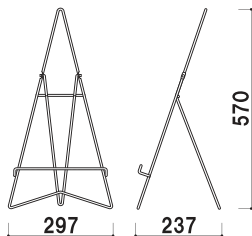

参考使用イメージ
《銀行 待合スペース》
木製白木ホワイトボードの組合せ

大きすぎず、小さすぎない。
こんなサイズが欲しかった！

こんな場所に最適！

- 待合スペースでお知らせ用のボードを置きたい
- 階段の踊り場等、狭いスペースに案内を出したい
- お店のエントランスに「OPEN/CLOSED」等の案内を出したい

座って視線
ジャストサイズ

FE-11 (ブラック/レッド) 屋内 片面

¥1,980 (税抜価格)

重量 ■ 0.6kg
 本体 ■ スチール焼付塗装
 パネルサイズ ■ 厚み: 25mm
 幅: 350~600mmまで
 高さ: 600mmまで対応

※ご注文時にカラーをご指定ください。

ブラック

レッド

マーカーボードとのセット品

FE-11 (ブラック/レッド) +ブラックボードセット 屋内

¥5,780 (税抜価格)

重量 ■ イーゼル0.6kg パネル1.3kg
 ボード ■ 両面スチール製マーカー用黒板
 枠 ■ 木製
 黒板サイズ ■ W600×H450×D18mm
 ※ご注文時にイーゼルカラーをご指定ください。
 ※両面マグネット使用可

(例)本体:ブラック
ブラックボード縦置き

(例)本体:レッド
ブラックボード横置き

FE-11 (ブラック/レッド) +ホワイトボードセット 屋内

¥5,780 (税抜価格)

重量 ■ イーゼル0.6kg パネル1.3kg
 ボード ■ 両面スチール製ホワイトボード
 枠 ■ 木製
 黒板サイズ ■ W600×H450×D18mm
 ※ご注文時にイーゼルカラーをご指定ください。
 ※片面のみマグネット使用可

(例)本体:ブラック
ホワイトボード横置き

(例)本体:レッド
ホワイトボード縦置き