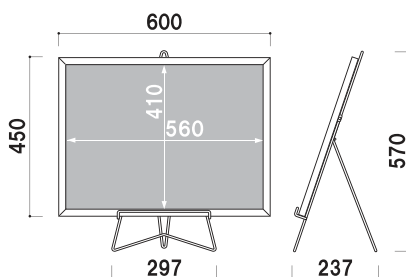

参考使用イメージ
《銀行 待合スペース》
木製白木ホワイトボードの組合せ

大きすぎず、小さすぎない。
こんなサイズが欲しかった！

こんな場所に最適！

- 待合スペースでお知らせ用のボードを置きたい
- 階段の踊り場等、狭いスペースに案内を出したい
- お店のエントランスに「OPEN/CLOSED」等の案内を出したい

座って視線
ジャストサイズ

FE-11 (ブラック/レッド) 屋内 片面

¥1,980 (税抜価格)

重量 ■ 0.6kg
 本体 ■ スチール焼付塗装
 パネルサイズ ■ 厚み: 25mm
 幅: 350~600mmまで
 高さ: 600mmまで対応

※ご注文時にカラーをご指定ください。

ブラック

レッド

マーカーボードとのセット品

FE-11 (ブラック/レッド) +ブラックボードセット 屋内

¥5,780 (税抜価格)

重量 ■ イーゼル0.6kg パネル1.3kg
 ボード ■ 両面スチール製マーカー用黒板
 枠 ■ 木製
 黒板サイズ ■ W600×H450×D18mm
 ※ご注文時にイーゼルカラーをご指定ください。
 ※両面マグネット使用可

(例)本体:ブラック
ブラックボード縦置き

(例)本体:レッド
ブラックボード横置き

FE-11 (ブラック/レッド) +ホワイトボードセット 屋内

¥5,780 (税抜価格)

重量 ■ イーゼル0.6kg パネル1.3kg
 ボード ■ 両面スチール製ホワイトボード
 枠 ■ 木製
 黒板サイズ ■ W600×H450×D18mm
 ※ご注文時にイーゼルカラーをご指定ください。
 ※片面のみマグネット使用可

(例)本体:ブラック
ホワイトボード横置き

(例)本体:レッド
ホワイトボード縦置き