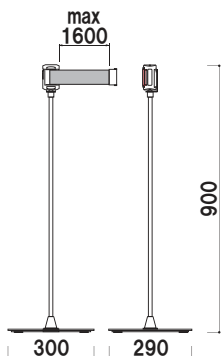

LP-91 (ベルト: レッド/ブルー) (ベース: ブラック/ホワイト/レッド) 屋外

¥19,800 (税抜価格)

重量 ■ 6.4kg
 柱 ■ φ13ステンレスパイプ
 ベース ■ ABS樹脂 鋳物ウエイト付
 ベルト ■ ナイロン 巾50mm 長さ~1600mm
 ※ご注文時にベース、ベルトカラーをご指定ください。

(例)ベルト:ブルー
(例)ベース:ブラック

(例)ベルト:レッド
(例)ベース:レッド

(例)ベルト:ブルー
(例)ベース:ホワイト

LP-92 (ベルト: レッド/ブルー) (ベース: ブラック) 屋外

¥19,800 (税抜価格)

重量 ■ 4.3kg
 柱 ■ φ13ステンレスパイプ
 ベース ■ スチール黒塗装t9.0
 ベルト ■ ナイロン 巾50mm 長さ~1600mm
 ※ご注文時にベルトカラーをご指定ください。

ベルト:レッド

ベルト:ブルー

★スタッキング仕様

構造・仕様

①ストッパーが上側の「FREE」になっているか確認してください。

②ベルトを2台目のキャッチまで伸ばしてください。

③ストッパーを下側「LOCK」にするとベルトの巻き取りがロックされるので安全です。

★選べる2色のベルトカラー

ご注文の際にはベルトカラーをご指定ください。

(ベルトカラー:レッド)

(ベルトカラー:ブルー)