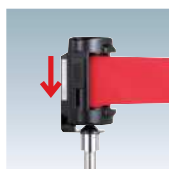

(例)ベルト:ブルー
(例)ベース:ホワイト

LP-92 (ベルト: レッド/ブルー) (ベース: ブラック) 屋外

¥19,800 (税抜価格)

重量 ■ 4.3kg
 柱 ■ φ13ステンレスパイプ
 ベース ■ スチール黒塗装t9.0
 ベルト ■ ナイロン 巾50mm 長さ~1600mm
 ※ご注文時にベルトカラーをご指定ください。

ベルト:レッド

ベルト:ブルー

★スタッキング仕様

構造・仕様

①ストッパーが上側の「FREE」になっているか確認してください。

②ベルトを2台目のキャッチまで伸ばしてください。

③ストッパーを下側「LOCK」にするとベルトの巻き取りがロックされるので安全です。

★選べる2色のベルトカラー

ご注文の際にはベルトカラーをご指定ください。

(ベルトカラー:レッド)

(ベルトカラー:ブルー)