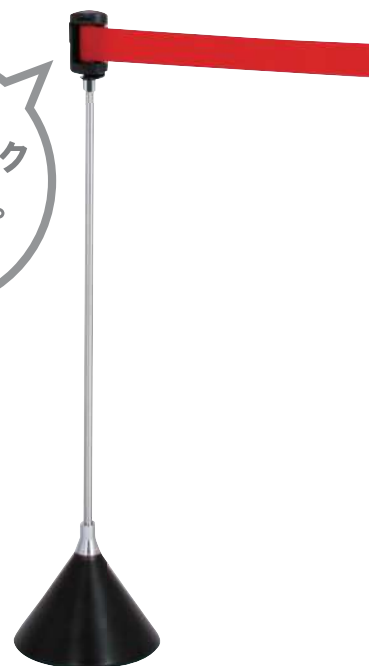

LP

空間を、コントロール。
BELT PARTITION
ベルトパーテーション

屋外

参考使用イメージ
《銀行 ATMコーナー》
LP-92 ベルトカラー:レッド

シンプルなベルトパーテーション ロック付きの安心設計。

こんな場所に最適！

- 行列が出来た時だけ一時的に使いたい場所
- イベント時のみ誘導として使用したい
- 景観を壊さずにシンプルに動線をつくりたい

ベルトをロック
だから安心。

LP-91 (ベルト: レッド/ブルー) (ベース: ブラック/ホワイト/レッド) 屋外

¥19,800 (税抜価格)

重量 ■ 6.4kg
 柱 ■ φ13ステンレスパイプ
 ベース ■ ABS樹脂 鋳物ウエイト付
 ベルト ■ ナイロン 巾50mm 長さ~1600mm
 ※ご注文時にベース、ベルトカラーをご指定ください。

(例)ベルト:ブルー
(例)ベース:ブラック

(例)ベルト:レッド
(例)ベース:レッド

(例)ベルト:ブルー
(例)ベース:ホワイト

LP-92 (ベルト: レッド/ブルー) (ベース: ブラック) 屋外

¥19,800 (税抜価格)

重量 ■ 4.3kg
 柱 ■ φ13ステンレスパイプ
 ベース ■ スチール黒塗装t9.0
 ベルト ■ ナイロン 巾50mm 長さ~1600mm
 ※ご注文時にベルトカラーをご指定ください。

ベルト:レッド

ベルト:ブルー

★スタッキング仕様

構造・仕様

①ストッパーが上側の「FREE」になっているか確認してください。

②ベルトを2台目のキャッチまで伸ばしてください。

③ストッパーを下側「LOCK」にするとベルトの巻き取りがロックされるので安全です。

★選べる2色のベルトカラー

ご注文の際にはベルトカラーをご指定ください。

(ベルトカラー:レッド)

(ベルトカラー:ブルー)