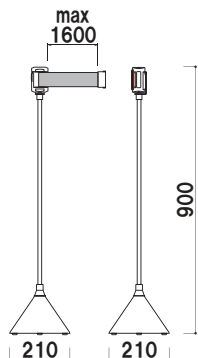

LP

空間を、コントロール。
BELT PARTITION
ベルトパーテーション

屋外

参考使用イメージ
《銀行 ATMコーナー》
LP-92 ベルトカラー:レッド

シンプルなベルトパーテーション ロック付きの安心設計。

こんな場所に最適！

- 行列が出来た時だけ一時的に使いたい場所
- イベント時のみ誘導として使用したい
- 景観を壊さずにシンプルに動線をつくりたい

ベルトをロック
だから安心。

LP-91 (ベルト: レッド/ブルー) (ベース: ブラック/ホワイト/レッド) 屋外

¥19,800 (税抜価格)

重量 ■ 6.4kg
 柱 ■ φ13ステンレスパイプ
 ベース ■ ABS樹脂 鋳物ウエイト付
 ベルト ■ ナイロン 巾50mm 長さ~1600mm
 ※ご注文時にベース、ベルトカラーをご指定ください。

(例)ベルト:ブルー
(例)ベース:ブラック

(例)ベルト:レッド
(例)ベース:レッド

(例)ベルト:ブルー
(例)ベース:ホワイト

LP-92 (ベルト: レッド/ブルー) (ベース: ブラック) 屋外

¥19,800 (税抜価格)

重量 ■ 4.3kg
 柱 ■ φ13ステンレスパイプ
 ベース ■ スチール黒塗装t9.0
 ベルト ■ ナイロン 巾50mm 長さ~1600mm
 ※ご注文時にベルトカラーをご指定ください。

ベルト:レッド

ベルト:ブルー

★スタッキング仕様

構造・仕様

①ストッパーが上側の「FREE」になっているか確認してください。

②ベルトを2台目のキャッチまで伸ばしてください。

③ストッパーを下側「LOCK」にするとベルトの巻き取りがロックされるので安全です。

★選べる2色のベルトカラー

ご注文の際にはベルトカラーをご指定ください。

(ベルトカラー:レッド)

(ベルトカラー:ブルー)