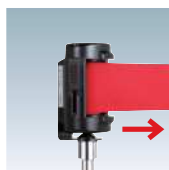

(例)ベルト:ブルー
(例)ベース:ホワイト

LP-92 (ベルト: レッド/ブルー) (ベース: ブラック) 屋外

¥19,800 (税抜価格)

重量 ■ 4.3kg
 柱 ■ φ13ステンレスパイプ
 ベース ■ スチール黒塗装t9.0
 ベルト ■ ナイロン 巾50mm 長さ~1600mm
 ※ご注文時にベルトカラーをご指定ください。

ベルト:レッド

ベルト:ブルー

★スタッキング仕様

構造・仕様

①ストッパーが上側の「FREE」になっているか確認してください。

②ベルトを2台目のキャッチまで伸ばしてください。

③ストッパーを下側「LOCK」にするとベルトの巻き取りがロックされるので安全です。

★選べる2色のベルトカラー

ご注文の際にはベルトカラーをご指定ください。

(ベルトカラー:レッド)

(ベルトカラー:ブルー)