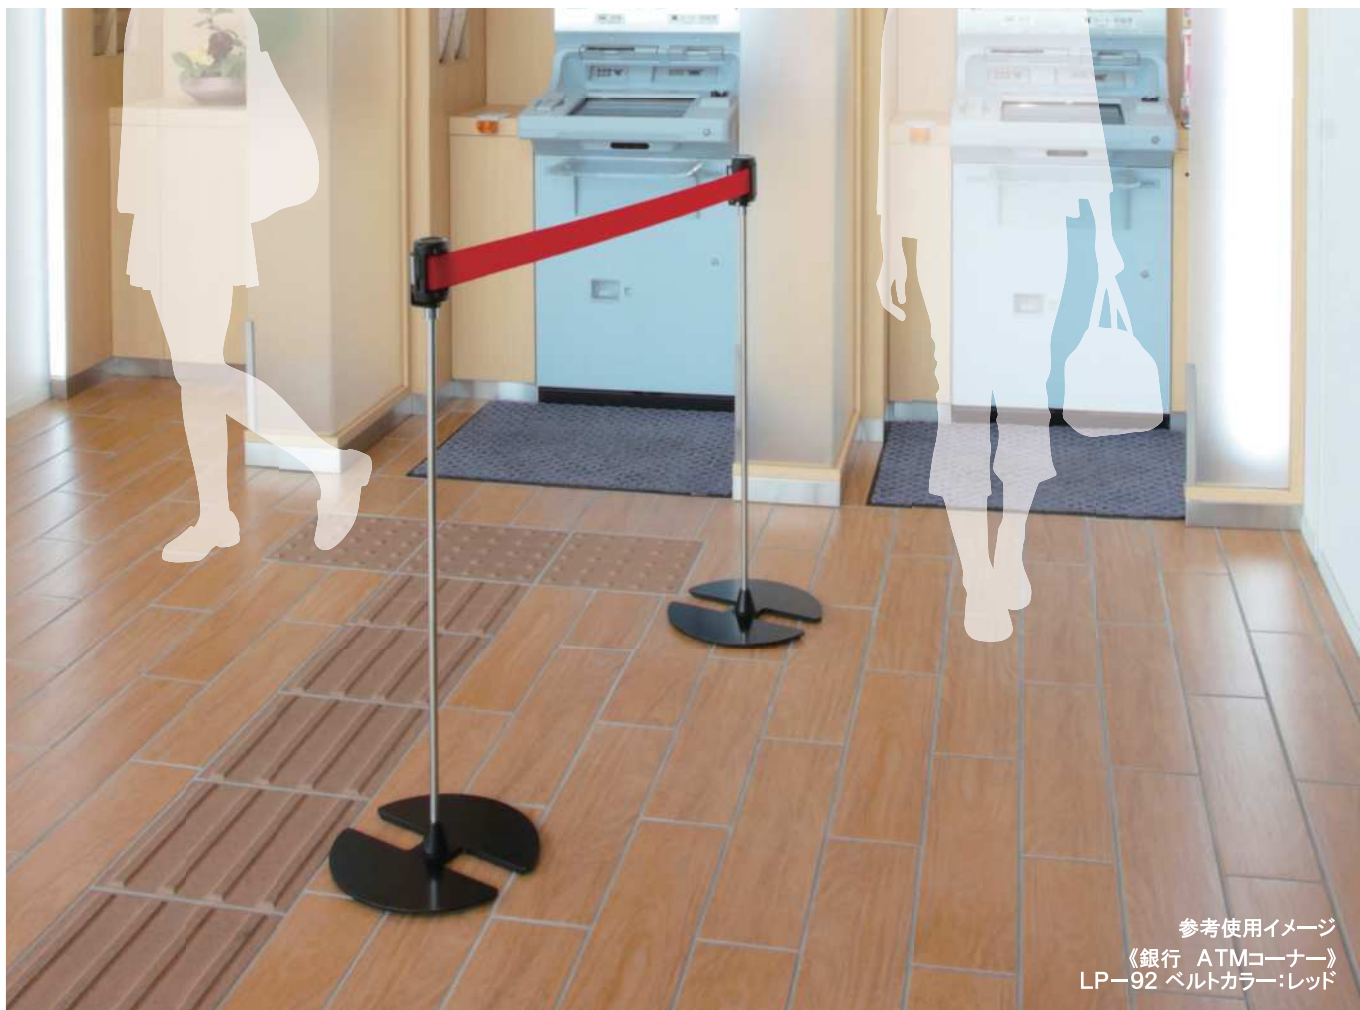

LP

空間を、コントロール。
BELT PARTITION
ベルトパーテーション

屋外

参考使用イメージ
《銀行 ATMコーナー》
LP-92 ベルトカラー:レッド

シンプルなベルトパーテーション ロック付きの安心設計。

こんな場所に最適！

- 行列が出来た時だけ一時的に使いたい場所
- イベント時のみ誘導として使用したい
- 景観を壊さずにシンプルに動線をつくりたい

ベルトをロック
だから安心。

LP-91 (ベルト: レッド/ブルー) (ベース: ブラック/ホワイト/レッド) 屋外

¥19,800 (税抜価格)

重量 ■ 6.4kg
 柱 ■ φ13ステンレスパイプ
 ベース ■ ABS樹脂 鋳物ウエイト付
 ベルト ■ ナイロン 巾50mm 長さ~1600mm
 ※ご注文時にベース、ベルトカラーをご指定ください。

(例)ベルト:ブルー
(例)ベース:ブラック

(例)ベルト:レッド
(例)ベース:レッド

(例)ベルト:ブルー
(例)ベース:ホワイト

LP-92 (ベルト: レッド/ブルー) (ベース: ブラック) 屋外

¥19,800 (税抜価格)

重量 ■ 4.3kg
 柱 ■ φ13ステンレスパイプ
 ベース ■ スチール黒塗装t9.0
 ベルト ■ ナイロン 巾50mm 長さ~1600mm
 ※ご注文時にベルトカラーをご指定ください。

ベルト:レッド

ベルト:ブルー

★スタッキング仕様

構造・仕様

①ストッパーが上側の「FREE」になっているか確認してください。

②ベルトを2台目のキャッチまで伸ばしてください。

③ストッパーを下側「LOCK」にするとベルトの巻き取りがロックされるので安全です。

★選べる2色のベルトカラー

ご注文の際にはベルトカラーをご指定ください。

(ベルトカラー:レッド)

(ベルトカラー:ブルー)