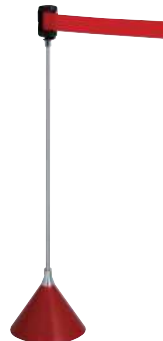

LP

空間を、コントロール。
BELT PARTITION
ベルトパーテーション

屋外

参考使用イメージ
《銀行 ATMコーナー》
LP-92 ベルトカラー:レッド

シンプルなベルトパーテーション ロック付きの安心設計。

こんな場所に最適！

- 行列が出来た時だけ一時的に使いたい場所
- イベント時のみ誘導として使用したい
- 景観を壊さずにシンプルに動線をつくりたい

ベルトをロック
だから安心。

LP-91 (ベルト: レッド/ブルー) (ベース: ブラック/ホワイト/レッド) 屋外

¥19,800 (税抜価格)

重量 ■ 6.4kg
 柱 ■ φ13ステンレスパイプ
 ベース ■ ABS樹脂 鋳物ウエイト付
 ベルト ■ ナイロン 巾50mm 長さ~1600mm
 ※ご注文時にベース、ベルトカラーをご指定ください。

(例)ベルト:ブルー
(例)ベース:ブラック

(例)ベルト:レッド
(例)ベース:レッド

(例)ベルト:ブルー
(例)ベース:ホワイト

LP-92 (ベルト: レッド/ブルー) (ベース: ブラック) 屋外

¥19,800 (税抜価格)

重量 ■ 4.3kg
 柱 ■ φ13ステンレスパイプ
 ベース ■ スチール黒塗装t9.0
 ベルト ■ ナイロン 巾50mm 長さ~1600mm
 ※ご注文時にベルトカラーをご指定ください。

ベルト:レッド

ベルト:ブルー

★スタッキング仕様

構造・仕様

①ストッパーが上側の「FREE」になっているか確認してください。

②ベルトを2台目のキャッチまで伸ばしてください。

③ストッパーを下側「LOCK」にするとベルトの巻き取りがロックされるので安全です。

★選べる2色のベルトカラー

ご注文の際にはベルトカラーをご指定ください。

(ベルトカラー:レッド)

(ベルトカラー:ブルー)