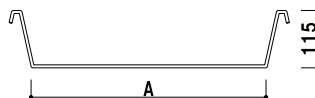

オプション

バリウエイト(大)グレー

¥1,600 (税抜価格)

重量 ■ 12.0kg(満水時)
本体 ■ ポリエチレン