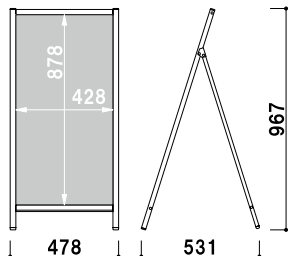

両面 屋内 7日後出荷

AKS-149

(ブラック)

¥18,000 (税抜価格)

重量 ■ 3.7kg
 本体 ■ アルミ押型材
 コーナー ■ ABS 樹脂
 面板 ■ チョーク用ブラックボード 3mm
 面板サイズ ■ W450 × H900mm
 マグネット使用可

片面 屋内 7日後出荷

AKW-149

(ブラック)

¥26,800 (税抜価格)

重量 ■ 6.0kg
 本体 ■ アルミ押型材
 コーナー ■ ABS 樹脂
 面板 ■ チョーク用ブラックボード 3mm
 面板サイズ ■ W450 × H900mm
 マグネット使用可

両面 屋内 7日後出荷

AKS-169

(ブラック)

¥19,800 (税抜価格)

重量 ■ 4.4kg
 本体 ■ アルミ押型材
 コーナー ■ ABS 樹脂
 面板 ■ チョーク用ブラックボード 3mm
 面板サイズ ■ W600 × H900mm
 マグネット使用可