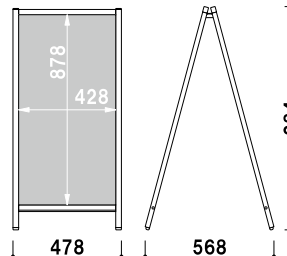

AKS-146

(ブラック)

¥14,800 (税抜価格)

重量 ■ 2.8kg
本体 ■ アルミ押型材
コーナー ■ ABS 樹脂
面板 ■ チョーク用ブラックボード 3mm
面板サイズ ■ W450 × H600mm
マグネット使用可

片面 屋内 7日後出荷

AKW-146

(ブラック)

¥21,800 (税抜価格)

重量 ■ 4.5kg
本体 ■ アルミ押型材
コーナー ■ ABS 樹脂
面板 ■ チョーク用ブラックボード 3mm
面板サイズ ■ W450 × H600mm
マグネット使用可

両面 屋内 7日後出荷

AKS-149

(ブラック)

¥18,000 (税抜価格)

重量 ■ 3.7kg
本体 ■ アルミ押型材
コーナー ■ ABS 樹脂
面板 ■ チョーク用ブラックボード 3mm
面板サイズ ■ W450 × H900mm
マグネット使用可

片面 屋内 7日後出荷

AKW-149

(ブラック)

¥26,800 (税抜価格)

重量 ■ 6.0kg
本体 ■ アルミ押型材
コーナー ■ ABS 樹脂
面板 ■ チョーク用ブラックボード 3mm
面板サイズ ■ W450 × H900mm
マグネット使用可

両面 屋内 7日後出荷

AKS-169

(ブラック)

¥19,800 (税抜価格)

重量 ■ 4.4kg
本体 ■ アルミ押型材
コーナー ■ ABS 樹脂
面板 ■ チョーク用ブラックボード 3mm
面板サイズ ■ W600 × H900mm
マグネット使用可

片面 屋内 7日後出荷

AKW-169

(ブラック)

¥31,000 (税抜価格)

重量 ■ 7.3kg
本体 ■ アルミ押型材
コーナー ■ ABS 樹脂
面板 ■ チョーク用ブラックボード 3mm
面板サイズ ■ W600 × H900mm
マグネット使用可

両面 屋内 7日後出荷