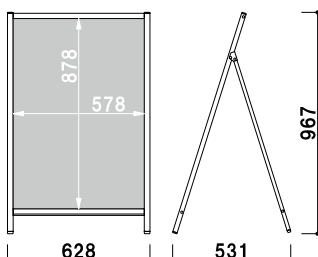

両面 屋内 7日後出荷

AKS-149

(ブラック)

¥18,000 (税抜価格)

重量 ■ 3.7kg
 本体 ■ アルミ押型材
 コーナー ■ ABS 樹脂
 面板 ■ チョーク用ブラックボード 3mm
 面板サイズ ■ W450 × H900mm
 マグネット使用可

片面 屋内 7日後出荷

AKW-149

(ブラック)

¥26,800 (税抜価格)

重量 ■ 6.0kg
 本体 ■ アルミ押型材
 コーナー ■ ABS 樹脂
 面板 ■ チョーク用ブラックボード 3mm
 面板サイズ ■ W450 × H900mm
 マグネット使用可

両面 屋内 7日後出荷

AKS-169

(ブラック)

¥19,800 (税抜価格)

重量 ■ 4.4kg
 本体 ■ アルミ押型材
 コーナー ■ ABS 樹脂
 面板 ■ チョーク用ブラックボード 3mm
 面板サイズ ■ W600 × H900mm
 マグネット使用可

片面 屋内 7日後出荷

AKW-169

(ブラック)

¥31,000 (税抜価格)

重量 ■ 7.3kg
 本体 ■ アルミ押型材
 コーナー ■ ABS 樹脂
 面板 ■ チョーク用ブラックボード 3mm
 面板サイズ ■ W600 × H900mm
 マグネット使用可

両面 屋内 7日後出荷

AKS-418

(ブラック)