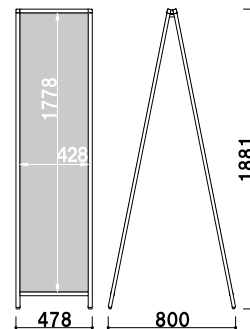

¥27,800 (税抜価格)

重量 ■ 6.5kg
 本体 ■ アルミ押型材
 コーナー ■ ABS樹脂
 面板 ■ チョーク用ブラックボード 3mm
 面板サイズ ■ W450 × H1800mm
 マグネット使用可

※ウエイト用ワイヤー、ウエイトのご使用をおすすめいたします。

片面 屋内 7日後出荷

AKW-418

(ブラック)

¥45,000 (税抜価格)

重量 ■ 11.0kg
 本体 ■ アルミ押型材
 コーナー ■ ABS樹脂
 面板 ■ チョーク用ブラックボード 3mm
 面板サイズ ■ W450 × H1800mm
 マグネット使用可

※ウエイト用ワイヤー、ウエイトのご使用をおすすめいたします。

両面 屋内 7日後出荷

ウエイト用ワイヤー

(2本セット)

品番	対応商品	A (mm)	本体価格
面板H 600用	AKS-W-146	200	¥1,800 (税抜価格)
面板H 900用	AKS-W-149/169	330	¥2,000 (税抜価格)
面板H 1800用	AKS-W-418	460	¥2,200 (税抜価格)

オプションでウエイト用ワイヤーを取り付けていただけます。
 その上にウエイトを載せ、より安定性を高めることができます。