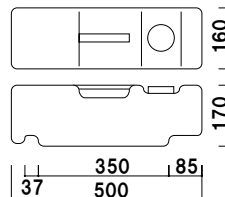

※ウエイト用ワイヤー、ウエイトのご使用をおすすめいたします。

両面 屋内 7日後出荷

ウエイト用ワイヤー

(2本セット)

品番	対応商品	A (mm)	本体価格
面板H 600用	AKS-W-146	200	¥1,800 (税抜価格)
面板H 900用	AKS-W-149/169	330	¥2,000 (税抜価格)
面板H 1800用	AKS-W-418	460	¥2,200 (税抜価格)

オプションでウエイト用ワイヤーを取り付けていただけます。
 その上にウエイトを載せ、より安定性を高めることができます。

★取り付け方法

本体を開き、ウエイト用ワイヤーを
 面板受けの穴、もしくは渡しバーに
 引っ掛けてご使用ください。

オプション

バリウエイト(大)グレー

¥1,600 (税抜価格)

重量 ■ 12.0kg(満水時)
 本体 ■ ポリエチレン

手書きボードタイプもございます

壁に掛けたり、イーゼルと組み合わせたりできる
 手書きのボードもご用意しております。
 使用シーンに合わせてお選びください。