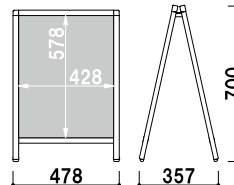

ダストレスラールL

¥480 (税抜価格)
サイズ ■ W160 × H70mm

オプション

ダストレスラールM

¥350 (税抜価格)
サイズ ■ W130 × H55mm

※場合により、納期がかかる場合がございます。予めご了承願います。

AKS-146

(ブラック)

¥14,800 (税抜価格)

重量 ■ 2.8kg
 本体 ■ アルミ押型材
 コーナー ■ ABS 樹脂
 面板 ■ チョーク用ブラックボード 3mm
 面板サイズ ■ W450 × H600mm
 マグネット使用可

片面 屋内 7日後出荷

AKW-146

(ブラック)

¥21,800 (税抜価格)

重量 ■ 4.5kg
 本体 ■ アルミ押型材
 コーナー ■ ABS 樹脂
 面板 ■ チョーク用ブラックボード 3mm
 面板サイズ ■ W450 × H600mm
 マグネット使用可

両面 屋内 7日後出荷

AKS-149

(ブラック)

¥18,000 (税抜価格)

重量 ■ 3.7kg
 本体 ■ アルミ押型材
 コーナー ■ ABS 樹脂
 面板 ■ チョーク用ブラックボード 3mm
 面板サイズ ■ W450 × H900mm
 マグネット使用可

片面 屋内 7日後出荷

AKW-149

(ブラック)