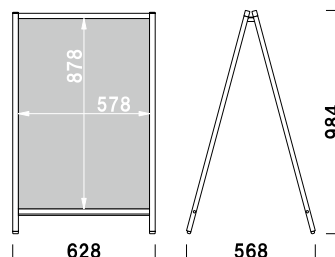

片面 屋内 7日後出荷

AKW-169

(ブラック)

¥31,000 (税抜価格)

重量 ■ 7.3kg
 本体 ■ アルミ押型材
 コーナー ■ ABS 樹脂
 面板 ■ チョーク用ブラックボード 3mm
 面板サイズ ■ W600 × H900mm
 マグネット使用可

両面 屋内 7日後出荷

AKS-418

(ブラック)

¥27,800 (税抜価格)

重量 ■ 6.5kg
 本体 ■ アルミ押型材
 コーナー ■ ABS樹脂
 面板 ■ チョーク用ブラックボード 3mm
 面板サイズ ■ W450 × H1800mm
 マグネット使用可

※ウエイト用ワイヤー、ウエイトのご使用をおすすめいたします。

片面 屋内 7日後出荷

AKW-418

(ブラック)

¥45,000 (税抜価格)

重量 ■ 11.0kg
 本体 ■ アルミ押型材
 コーナー ■ ABS樹脂
 面板 ■ チョーク用ブラックボード 3mm
 面板サイズ ■ W450 × H1800mm
 マグネット使用可