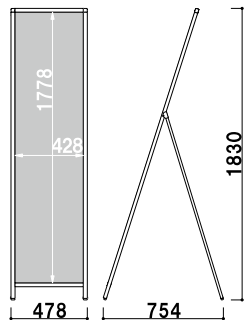

片面 屋内 7日後出荷

AKW-169

(ブラック)

¥31,000 (税抜価格)

重量 ■ 7.3kg
 本体 ■ アルミ押型材
 コーナー ■ ABS 樹脂
 面板 ■ チョーク用ブラックボード 3mm
 面板サイズ ■ W600 × H900mm
 マグネット使用可

両面 屋内 7日後出荷

AKS-418

(ブラック)

¥27,800 (税抜価格)

重量 ■ 6.5kg
 本体 ■ アルミ押型材
 コーナー ■ ABS樹脂
 面板 ■ チョーク用ブラックボード 3mm
 面板サイズ ■ W450 × H1800mm
 マグネット使用可

※ウエイト用ワイヤー、ウエイトのご使用をおすすめいたします。

片面 屋内 7日後出荷

AKW-418

(ブラック)

¥45,000 (税抜価格)

重量 ■ 11.0kg
 本体 ■ アルミ押型材
 コーナー ■ ABS樹脂
 面板 ■ チョーク用ブラックボード 3mm
 面板サイズ ■ W450 × H1800mm
 マグネット使用可