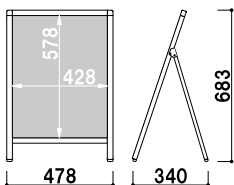

ダストレスラールL

¥480 (税抜価格)
サイズ ■ W160 × H70mm

オプション

ダストレスラールM

¥350 (税抜価格)
サイズ ■ W130 × H55mm

※場合により、納期がかかる場合がございます。予めご了承願います。

AKS-146

(ブラック)

¥14,800 (税抜価格)

重量 ■ 2.8kg
 本体 ■ アルミ押型材
 コーナー ■ ABS 樹脂
 面板 ■ チョーク用ブラックボード 3mm
 面板サイズ ■ W450 × H600mm
 マグネット使用可

片面 屋内 7日後出荷

AKW-146

(ブラック)

¥21,800 (税抜価格)

重量 ■ 4.5kg
 本体 ■ アルミ押型材
 コーナー ■ ABS 樹脂
 面板 ■ チョーク用ブラックボード 3mm
 面板サイズ ■ W450 × H600mm
 マグネット使用可

両面 屋内 7日後出荷

AKS-149

(ブラック)

¥18,000 (税抜価格)

重量 ■ 3.7kg
 本体 ■ アルミ押型材
 コーナー ■ ABS 樹脂
 面板 ■ チョーク用ブラックボード 3mm
 面板サイズ ■ W450 × H900mm
 マグネット使用可

片面 屋内 7日後出荷

AKW-149

(ブラック)