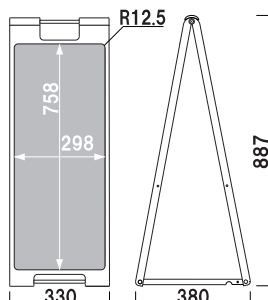

★表示面
表示面は、マーカー用とチョーク用の2種類からお選びいただけます。

★オプション
黒板に最適なマーカー・チョーク・ラフルもご用意しております。

P.120 ~ 参考

★オプション
転倒防止に合わせて使える注水式のウェイトもご用意しております。

P.442 ~ 参考

両面 屋内 翌日出荷

SP-917
(ブラック)
¥14,600 (税抜価格)
重量 ■ 2.8kg
本体 ■ ABS樹脂 (耐候グレード)
面板 ■ チョーク用ブラックシート
両面付き
表示サイズ ■ W300 × H760mm
マグネット使用不可

両面 屋内 翌日出荷

SP-927
(ブラック)
¥14,600 (税抜価格)
重量 ■ 2.8kg
本体 ■ ABS樹脂 (耐候グレード)
面板 ■ マーカー用ホワイトボード板
両面付き
表示サイズ ■ W300 × H760mm
マグネット使用可

両面 屋内 翌日出荷

SP-918

(ホワイト)

¥14,600 (税抜価格)

重量 ■ 2.8kg
 本体 ■ ABS 樹脂 (耐候グレード)
 面板 ■ チョーク用ブラックシート
 両面付き
 表示サイズ ■ W300 × H760mm
 マグネット使用不可

両面 屋内 翌日出荷

SP-928

(ホワイト)

¥14,600 (税抜価格)

重量 ■ 2.8kg
 本体 ■ ABS 樹脂 (耐候グレード)
 面板 ■ マーカー用ホワイトボード板
 両面付き
 表示サイズ ■ W300 × H760mm
 マグネット使用可

両面 屋内 翌日出荷

SP-911

(イエロー)

¥14,600 (税抜価格)

重量 ■ 2.8kg
 本体 ■ ABS 樹脂 (耐候グレード)
 面板 ■ チョーク用ブラックシート
 両面付き
 表示サイズ ■ W300 × H760mm
 マグネット使用不可

両面 屋内 翌日出荷

SP-921

(イエロー)

¥14,600 (税抜価格)

重量 ■ 2.8kg
 本体 ■ ABS 樹脂 (耐候グレード)
 面板 ■ マーカー用ホワイトボード板
 両面付き
 表示サイズ ■ W300 × H760mm
 マグネット使用可