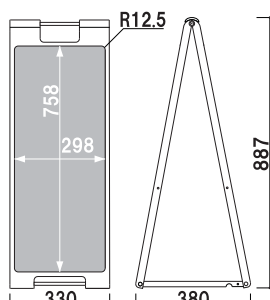

両面 屋内 翌日出荷

SP-928

(ホワイト)

¥14,600 (税抜価格)

重量 ■ 2.8kg
 本体 ■ ABS 樹脂 (耐候グレード)
 面板 ■ マーカー用ホワイトボード板
 両面付き
 表示サイズ ■ W300 × H760mm
 マグネット使用可

両面 屋内 翌日出荷

SP-911

(イエロー)

¥14,600 (税抜価格)

重量 ■ 2.8kg
 本体 ■ ABS 樹脂 (耐候グレード)
 面板 ■ チョーク用ブラックシート
 両面付き
 表示サイズ ■ W300 × H760mm
 マグネット使用不可

両面 屋内 翌日出荷

SP-921

(イエロー)

¥14,600 (税抜価格)

重量 ■ 2.8kg
 本体 ■ ABS 樹脂 (耐候グレード)
 面板 ■ マーカー用ホワイトボード板
 両面付き
 表示サイズ ■ W300 × H760mm
 マグネット使用可

両面 屋内 翌日出荷

SP-912

(レッド)

¥14,600 (税抜価格)

重量 ■ 2.8kg
 本体 ■ ABS 樹脂 (耐候グレード)
 面板 ■ チョーク用ブラックシート
 両面付き
 表示サイズ ■ W300 × H760mm
 マグネット使用不可

両面 屋内 翌日出荷

SP-922

(レッド)

¥14,600 (税抜価格)

重量 ■ 2.8kg
 本体 ■ ABS 樹脂 (耐候グレード)
 面板 ■ マーカー用ホワイトボード板
 両面付き
 表示サイズ ■ W300 × H760mm
 マグネット使用可

※場合により、納期がかかる場合がございます。予めご了承願います。