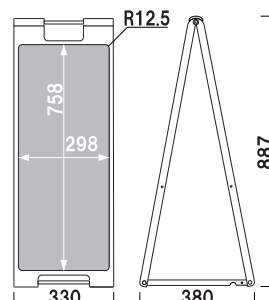

両面 屋内 翌日出荷

SP-928

(ホワイト)

¥14,600 (税抜価格)

重量 ■ 2.8kg
 本体 ■ ABS 樹脂 (耐候グレード)
 面板 ■ マーカー用ホワイトボード板
 両面付き
 表示サイズ ■ W300 × H760mm
 マグネット使用可

両面 屋内 翌日出荷

SP-911

(イエロー)

¥14,600 (税抜価格)

重量 ■ 2.8kg
 本体 ■ ABS 樹脂 (耐候グレード)
 面板 ■ チョーク用ブラックシート
 両面付き
 表示サイズ ■ W300 × H760mm
 マグネット使用不可

両面 屋内 翌日出荷

SP-921

(イエロー)

¥14,600 (税抜価格)

重量 ■ 2.8kg
 本体 ■ ABS 樹脂 (耐候グレード)
 面板 ■ マーカー用ホワイトボード板
 両面付き
 表示サイズ ■ W300 × H760mm
 マグネット使用可

両面 屋内 翌日出荷

SP-912

(レッド)

¥14,600 (税抜価格)

重量 ■ 2.8kg
 本体 ■ ABS 樹脂 (耐候グレード)
 面板 ■ チョーク用ブラックシート
 両面付き
 表示サイズ ■ W300 × H760mm
 マグネット使用不可

両面 屋内 翌日出荷

SP-922

(レッド)

¥14,600 (税抜価格)

重量 ■ 2.8kg
 本体 ■ ABS 樹脂 (耐候グレード)
 面板 ■ マーカー用ホワイトボード板
 両面付き
 表示サイズ ■ W300 × H760mm
 マグネット使用可

※場合により、納期がかかる場合がございます。予めご了承願います。