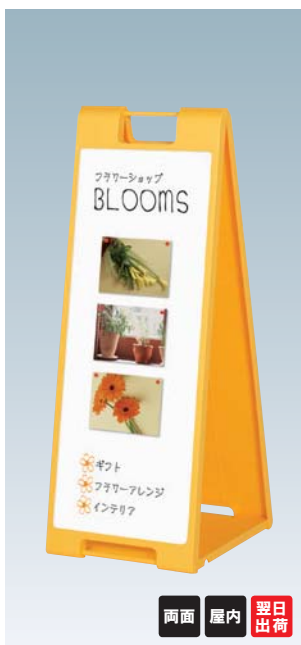

両面 屋内 翌日出荷

SP-927
(ブラック)
¥14,600 (税抜価格)
重量 ■ 2.8kg
本体 ■ ABS樹脂 (耐候グレード)
面板 ■ マーカー用ホワイトボード板
両面付き
表示サイズ ■ W300 × H760mm
マグネット使用可

両面 屋内 翌日出荷

SP-918

(ホワイト)

¥14,600 (税抜価格)

重量 ■ 2.8kg
 本体 ■ ABS 樹脂 (耐候グレード)
 面板 ■ チョーク用ブラックシート
 両面付き
 表示サイズ ■ W300 × H760mm
 マグネット使用不可

両面 屋内 翌日出荷

SP-928

(ホワイト)

¥14,600 (税抜価格)

重量 ■ 2.8kg
 本体 ■ ABS 樹脂 (耐候グレード)
 面板 ■ マーカー用ホワイトボード板
 両面付き
 表示サイズ ■ W300 × H760mm
 マグネット使用可

両面 屋内 翌日出荷

SP-911

(イエロー)

¥14,600 (税抜価格)

重量 ■ 2.8kg
 本体 ■ ABS 樹脂 (耐候グレード)
 面板 ■ チョーク用ブラックシート
 両面付き
 表示サイズ ■ W300 × H760mm
 マグネット使用不可

両面 屋内 翌日出荷

SP-921

(イエロー)

¥14,600 (税抜価格)

重量 ■ 2.8kg
 本体 ■ ABS 樹脂 (耐候グレード)
 面板 ■ マーカー用ホワイトボード板
 両面付き
 表示サイズ ■ W300 × H760mm
 マグネット使用可