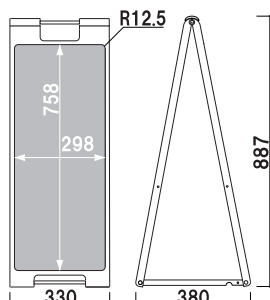

両面 屋内 翌日出荷

SP-927
(ブラック)
¥14,600 (税抜価格)
重量 ■ 2.8kg
本体 ■ ABS樹脂 (耐候グレード)
面板 ■ マーカー用ホワイトボード板
両面付き
表示サイズ ■ W300 × H760mm
マグネット使用可

両面 屋内 翌日出荷

SP-918

(ホワイト)

¥14,600 (税抜価格)

重量 ■ 2.8kg
 本体 ■ ABS 樹脂 (耐候グレード)
 面板 ■ チョーク用ブラックシート
 両面付き
 表示サイズ ■ W300 × H760mm
 マグネット使用不可

両面 屋内 翌日出荷

SP-928

(ホワイト)

¥14,600 (税抜価格)

重量 ■ 2.8kg
 本体 ■ ABS 樹脂 (耐候グレード)
 面板 ■ マーカー用ホワイトボード板
 両面付き
 表示サイズ ■ W300 × H760mm
 マグネット使用可

両面 屋内 翌日出荷

SP-911

(イエロー)

¥14,600 (税抜価格)

重量 ■ 2.8kg
 本体 ■ ABS 樹脂 (耐候グレード)
 面板 ■ チョーク用ブラックシート
 両面付き
 表示サイズ ■ W300 × H760mm
 マグネット使用不可

両面 屋内 翌日出荷

SP-921

(イエロー)

¥14,600 (税抜価格)

重量 ■ 2.8kg
 本体 ■ ABS 樹脂 (耐候グレード)
 面板 ■ マーカー用ホワイトボード板
 両面付き
 表示サイズ ■ W300 × H760mm
 マグネット使用可

両面 屋内 翌日出荷

SP-912

(レッド)

¥14,600 (税抜価格)

重量 ■ 2.8kg
 本体 ■ ABS 樹脂 (耐候グレード)
 面板 ■ チョーク用ブラックシート
 両面付き
 表示サイズ ■ W300 × H760mm
 マグネット使用不可

両面 屋内 翌日出荷

SP-922

(レッド)