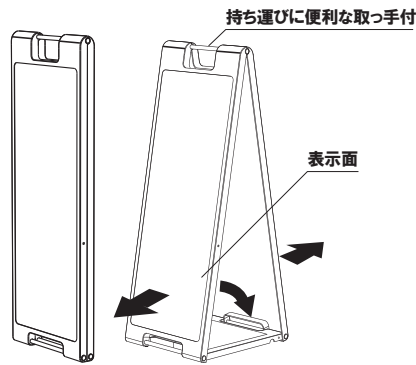

SP-901

P.372 ~ 参考

写真は、SP-927を使用しています。

構造・仕様

この製品は屋内専用です。
水に濡れるとチョークが流れ落ちてしまいますので、
雨や水のかからない場所でご使用ください。

★表示面
本体にマーカー用シート / チョーク用シートを直接貼り付けています。
※シート交換不可

マーカー用 ※マグネット使用可

チョーク用 ※マグネット使用不可

★表示面
表示面は、マーカー用とチョーク用の2種類からお選びいただけます。

★オプション
黒板に最適なマーカー・チョーク・ラフルもご用意しております。

P.120 ~ 参考

★オプション
転倒防止に合わせて使える注水式のウェイトもご用意しております。

P.442 ~ 参考

両面 屋内 翌日出荷

SP-917
(ブラック)
¥14,600 (税抜価格)
重量 ■ 2.8kg
本体 ■ ABS樹脂 (耐候グレード)
面板 ■ チョーク用ブラックシート
両面付き
表示サイズ ■ W300 × H760mm
マグネット使用不可

両面 屋内 翌日出荷

SP-927
(ブラック)
¥14,600 (税抜価格)
重量 ■ 2.8kg
本体 ■ ABS樹脂 (耐候グレード)
面板 ■ マーカー用ホワイトボード板
両面付き
表示サイズ ■ W300 × H760mm
マグネット使用可

両面 屋内 翌日出荷

SP-918

(ホワイト)

¥14,600 (税抜価格)

重量 ■ 2.8kg
 本体 ■ ABS 樹脂 (耐候グレード)
 面板 ■ チョーク用ブラックシート
 両面付き
 表示サイズ ■ W300 × H760mm
 マグネット使用不可

両面 屋内 翌日出荷

SP-928

(ホワイト)

¥14,600 (税抜価格)

重量 ■ 2.8kg
 本体 ■ ABS 樹脂 (耐候グレード)
 面板 ■ マーカー用ホワイトボード板
 両面付き
 表示サイズ ■ W300 × H760mm
 マグネット使用可

両面 屋内 翌日出荷

SP-911

(イエロー)