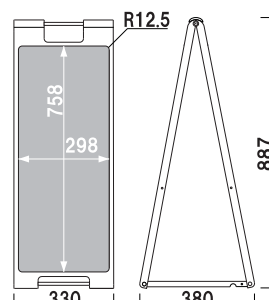

両面 屋内 翌日出荷

SP-928

(ホワイト)

¥14,600 (税抜価格)

重量 ■ 2.8kg
 本体 ■ ABS 樹脂 (耐候グレード)
 面板 ■ マーカー用ホワイトボード板
 両面付き
 表示サイズ ■ W300 × H760mm
 マグネット使用可

両面 屋内 翌日出荷

SP-911

(イエロー)

¥14,600 (税抜価格)

重量 ■ 2.8kg
 本体 ■ ABS 樹脂 (耐候グレード)
 面板 ■ チョーク用ブラックシート
 両面付き
 表示サイズ ■ W300 × H760mm
 マグネット使用不可

両面 屋内 翌日出荷

SP-921

(イエロー)

¥14,600 (税抜価格)

重量 ■ 2.8kg
 本体 ■ ABS 樹脂 (耐候グレード)
 面板 ■ マーカー用ホワイトボード板
 両面付き
 表示サイズ ■ W300 × H760mm
 マグネット使用可

両面 屋内 翌日出荷

SP-912

(レッド)

¥14,600 (税抜価格)

重量 ■ 2.8kg
 本体 ■ ABS 樹脂 (耐候グレード)
 面板 ■ チョーク用ブラックシート
 両面付き
 表示サイズ ■ W300 × H760mm
 マグネット使用不可

両面 屋内 翌日出荷

SP-922

(レッド)

¥14,600 (税抜価格)

重量 ■ 2.8kg
 本体 ■ ABS 樹脂 (耐候グレード)
 面板 ■ マーカー用ホワイトボード板
 両面付き
 表示サイズ ■ W300 × H760mm
 マグネット使用可

※場合により、納期がかかる場合がございます。予めご了承願います。