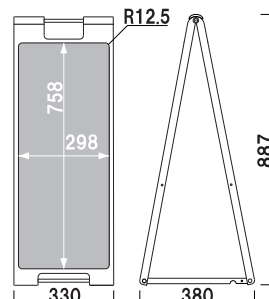

★表示面
表示面は、マーカー用とチョーク用の2種類からお選びいただけます。

★オプション
黒板に最適なマーカー・チョーク・ラフルもご用意しております。

P.120 ~ 参考

★オプション
転倒防止に合わせて使える注水式のウェイトもご用意しております。

P.442 ~ 参考

両面 屋内 翌日出荷

SP-917
(ブラック)
¥14,600 (税抜価格)
重量 ■ 2.8kg
本体 ■ ABS樹脂 (耐候グレード)
面板 ■ チョーク用ブラックシート
両面付き
表示サイズ ■ W300 × H760mm
マグネット使用不可

両面 屋内 翌日出荷

SP-927
(ブラック)
¥14,600 (税抜価格)
重量 ■ 2.8kg
本体 ■ ABS樹脂 (耐候グレード)
面板 ■ マーカー用ホワイトボード板
両面付き
表示サイズ ■ W300 × H760mm
マグネット使用可

両面 屋内 翌日出荷

SP-918

(ホワイト)

¥14,600 (税抜価格)

重量 ■ 2.8kg
 本体 ■ ABS 樹脂 (耐候グレード)
 面板 ■ チョーク用ブラックシート
 両面付き
 表示サイズ ■ W300 × H760mm
 マグネット使用不可

両面 屋内 翌日出荷

SP-928

(ホワイト)

¥14,600 (税抜価格)

重量 ■ 2.8kg
 本体 ■ ABS 樹脂 (耐候グレード)
 面板 ■ マーカー用ホワイトボード板
 両面付き
 表示サイズ ■ W300 × H760mm
 マグネット使用可

両面 屋内 翌日出荷

SP-911

(イエロー)

¥14,600 (税抜価格)

重量 ■ 2.8kg
 本体 ■ ABS 樹脂 (耐候グレード)
 面板 ■ チョーク用ブラックシート
 両面付き
 表示サイズ ■ W300 × H760mm
 マグネット使用不可

両面 屋内 翌日出荷

SP-921

(イエロー)

¥14,600 (税抜価格)

重量 ■ 2.8kg
 本体 ■ ABS 樹脂 (耐候グレード)
 面板 ■ マーカー用ホワイトボード板
 両面付き
 表示サイズ ■ W300 × H760mm
 マグネット使用可