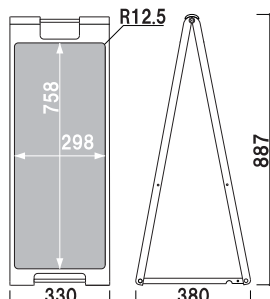

★表示面
表示面は、マーカー用とチョーク用の2種類からお選びいただけます。

★オプション
黒板に最適なマーカー・チョーク・ラフルもご用意しております。

P.120 ~ 参考

★オプション
転倒防止に合わせて使える注水式のウェイトもご用意しております。

P.442 ~ 参考

両面 屋内 翌日出荷

SP-917
(ブラック)
¥14,600 (税抜価格)
重量 ■ 2.8kg
本体 ■ ABS樹脂 (耐候グレード)
面板 ■ チョーク用ブラックシート
両面付き
表示サイズ ■ W300 × H760mm
マグネット使用不可

両面 屋内 翌日出荷

SP-927
(ブラック)
¥14,600 (税抜価格)
重量 ■ 2.8kg
本体 ■ ABS樹脂 (耐候グレード)
面板 ■ マーカー用ホワイトボード板
両面付き
表示サイズ ■ W300 × H760mm
マグネット使用可

両面 屋内 翌日出荷

SP-918

(ホワイト)

¥14,600 (税抜価格)

重量 ■ 2.8kg
 本体 ■ ABS 樹脂 (耐候グレード)
 面板 ■ チョーク用ブラックシート
 両面付き
 表示サイズ ■ W300 × H760mm
 マグネット使用不可

両面 屋内 翌日出荷

SP-928

(ホワイト)

¥14,600 (税抜価格)

重量 ■ 2.8kg
 本体 ■ ABS 樹脂 (耐候グレード)
 面板 ■ マーカー用ホワイトボード板
 両面付き
 表示サイズ ■ W300 × H760mm
 マグネット使用可

両面 屋内 翌日出荷

SP-911

(イエロー)

¥14,600 (税抜価格)

重量 ■ 2.8kg
 本体 ■ ABS 樹脂 (耐候グレード)
 面板 ■ チョーク用ブラックシート
 両面付き
 表示サイズ ■ W300 × H760mm
 マグネット使用不可

両面 屋内 翌日出荷

SP-921

(イエロー)

¥14,600 (税抜価格)

重量 ■ 2.8kg
 本体 ■ ABS 樹脂 (耐候グレード)
 面板 ■ マーカー用ホワイトボード板
 両面付き
 表示サイズ ■ W300 × H760mm
 マグネット使用可