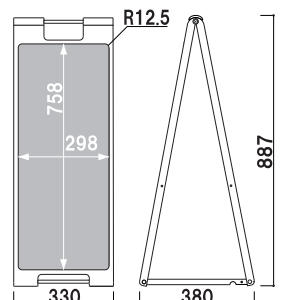

★表示面
表示面は、マーカー用とチョーク用の2種類からお選びいただけます。

★オプション
黒板に最適なマーカー・チョーク・ラフルもご用意しております。

P.120 ~ 参考

★オプション
転倒防止に合わせて使える注水式のウェイトもご用意しております。

P.442 ~ 参考

両面 屋内 翌日出荷

SP-917
(ブラック)
¥14,600 (税抜価格)
重量 ■ 2.8kg
本体 ■ ABS樹脂 (耐候グレード)
面板 ■ チョーク用ブラックシート
両面付き
表示サイズ ■ W300 × H760mm
マグネット使用不可

両面 屋内 翌日出荷

SP-927
(ブラック)
¥14,600 (税抜価格)
重量 ■ 2.8kg
本体 ■ ABS樹脂 (耐候グレード)
面板 ■ マーカー用ホワイトボード板
両面付き
表示サイズ ■ W300 × H760mm
マグネット使用可

両面 屋内 翌日出荷

SP-918

(ホワイト)

¥14,600 (税抜価格)

重量 ■ 2.8kg
 本体 ■ ABS 樹脂 (耐候グレード)
 面板 ■ チョーク用ブラックシート
 両面付き
 表示サイズ ■ W300 × H760mm
 マグネット使用不可

両面 屋内 翌日出荷

SP-928

(ホワイト)

¥14,600 (税抜価格)

重量 ■ 2.8kg
 本体 ■ ABS 樹脂 (耐候グレード)
 面板 ■ マーカー用ホワイトボード板
 両面付き
 表示サイズ ■ W300 × H760mm
 マグネット使用可

両面 屋内 翌日出荷

SP-911

(イエロー)

¥14,600 (税抜価格)

重量 ■ 2.8kg
 本体 ■ ABS 樹脂 (耐候グレード)
 面板 ■ チョーク用ブラックシート
 両面付き
 表示サイズ ■ W300 × H760mm
 マグネット使用不可

両面 屋内 翌日出荷

SP-921

(イエロー)

¥14,600 (税抜価格)

重量 ■ 2.8kg
 本体 ■ ABS 樹脂 (耐候グレード)
 面板 ■ マーカー用ホワイトボード板
 両面付き
 表示サイズ ■ W300 × H760mm
 マグネット使用可