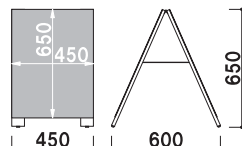

CSX-301

P.144 ~ 参考

YM-03

(マーカータイプ) (ホワイト)

¥12,500 (税抜価格)

重量 ■ 6.0kg
 本体 ■ 松材
 面板 ■ マーカー用ブラックボード
 面板有効サイズ ■ W420 × H660mm
 マグネット使用可

マーカー直送 両面 屋内 2日後出荷

YM-05

(マーカータイプ) (ブラウン)

¥9,000 (税抜価格)

重量 ■ 5.4kg
 本体 ■ 松材
 面板 ■ マーカー用ブラックボード
 面板有効サイズ ■ W380 × H775mm
 マグネット使用可

マーカー直送 両面 屋内 2日後出荷

WA-60S

(チョークタイプ) (ブラック / レッド)

¥5,900 (税抜価格)

重量 ■ 2.8kg
 本体 ■ 木製
 表面材 ■ ラワン合板 2.5mm
 面板 ■ チョーク用ボード
 面板サイズ ■ W450 × H650mm
 マグネット使用不可
 ※ご注文時にカラーをご指定ください。

マーカー直送 両面 屋内 3日後出荷

WA-450

(チョークタイプ) (ブラック / レッド)

¥6,800 (税抜価格)

重量 ■ 3.3kg
 本体 ■ 木製
 表面材 ■ ラワン合板 2.5mm
 面板 ■ チョーク用ボード
 面板サイズ ■ W450 × H900mm
 マグネット使用不可
 ※ご注文時にカラーをご指定ください。

マーカー直送 両面 屋内 3日後出荷

※場合により、納期がかかる場合がございます。予めご了承願います。