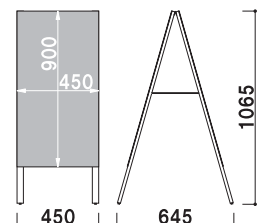

CSX-301

P.144 ~ 参考

YM-03

(マーカータイプ) (ホワイト)

¥12,500 (税抜価格)

重量 ■ 6.0kg
 本体 ■ 松材
 面板 ■ マーカー用ブラックボード
 面板有効サイズ ■ W420 × H660mm
 マグネット使用可

マーカー直送 両面 屋内 2日後出荷

YM-05

(マーカータイプ) (ブラウン)

¥9,000 (税抜価格)

重量 ■ 5.4kg
 本体 ■ 松材
 面板 ■ マーカー用ブラックボード
 面板有効サイズ ■ W380 × H775mm
 マグネット使用可

マーカー直送 両面 屋内 2日後出荷

WA-60S

(チョークタイプ) (ブラック / レッド)

¥5,900 (税抜価格)

重量 ■ 2.8kg
 本体 ■ 木製
 表面材 ■ ラワン合板 2.5mm
 面板 ■ チョーク用ボード
 面板サイズ ■ W450 × H650mm
 マグネット使用不可
 ※ご注文時にカラーをご指定ください。

マーカー直送 両面 屋内 3日後出荷

WA-450

(チョークタイプ) (ブラック / レッド)

¥6,800 (税抜価格)

重量 ■ 3.3kg
 本体 ■ 木製
 表面材 ■ ラワン合板 2.5mm
 面板 ■ チョーク用ボード
 面板サイズ ■ W450 × H900mm
 マグネット使用不可
 ※ご注文時にカラーをご指定ください。

マーカー直送 両面 屋内 3日後出荷

※場合により、納期がかかる場合がございます。予めご了承願います。