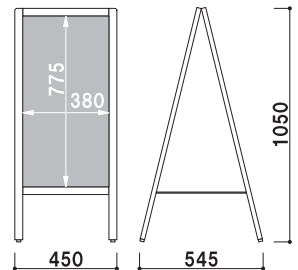

CSX-301

P.144 ~ 参考

YM-03

(マーカータイプ) (ホワイト)

¥12,500 (税抜価格)

重量 ■ 6.0kg
 本体 ■ 松材
 面板 ■ マーカー用ブラックボード
 面板有効サイズ ■ W420 × H660mm
 マグネット使用可

マーカー直送 両面 屋内 2日後出荷

YM-05

(マーカータイプ) (ブラウン)

¥9,000 (税抜価格)

重量 ■ 5.4kg
 本体 ■ 松材
 面板 ■ マーカー用ブラックボード
 面板有効サイズ ■ W380 × H775mm
 マグネット使用可

マーカー直送 両面 屋内 2日後出荷

WA-60S

(チョークタイプ) (ブラック / レッド)

¥5,900 (税抜価格)

重量 ■ 2.8kg
 本体 ■ 木製
 表面材 ■ ラワン合板 2.5mm
 面板 ■ チョーク用ボード
 面板サイズ ■ W450 × H650mm
 マグネット使用不可
 ※ご注文時にカラーをご指定ください。