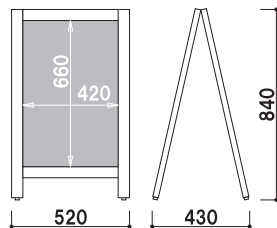

CSX-301

P.144 ~ 参考

YM-03

(マーカータイプ) (ホワイト)

¥12,500 (税抜価格)

重量 ■ 6.0kg
 本体 ■ 松材
 面板 ■ マーカー用ブラックボード
 面板有効サイズ ■ W420 × H660mm
 マグネット使用可

マーカー直送 両面 屋内 2日後出荷

YM-05

(マーカータイプ) (ブラウン)

¥9,000 (税抜価格)

重量 ■ 5.4kg
 本体 ■ 松材
 面板 ■ マーカー用ブラックボード
 面板有効サイズ ■ W380 × H775mm
 マグネット使用可

マーカー直送 両面 屋内 2日後出荷

WA-60S

(チョークタイプ) (ブラック / レッド)

¥5,900 (税抜価格)

重量 ■ 2.8kg
 本体 ■ 木製
 表面材 ■ ラワン合板 2.5mm
 面板 ■ チョーク用ボード
 面板サイズ ■ W450 × H650mm
 マグネット使用不可
 ※ご注文時にカラーをご指定ください。