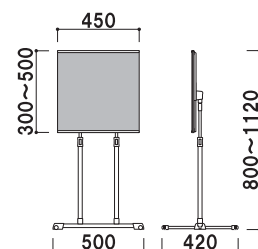

カバー付 紙 組立 角度調整 高さ調整 片面 屋内 翌日出荷

SS-30

¥25,000 (税抜価格)
 重量 ■ 2.9kg
 本体 ■ スチールクロームメッキ仕上
 + ステンレス ICS パイプ
 パネル受け押さえ ■ ステンレス
 面板 ■ アクリル透明 1.8mm
 + 発泡ボード 7mm
 面板サイズ ■ W300 × H600mm

- 屋内 翌日出荷
- カバー付
- 紙
- 組立
- 角度調整
- 高さ調整
- 片面

SS-31

¥22,000 (税抜価格)
 重量 ■ 2.3kg
 本体 ■ スチールクロームメッキ仕上
 + ステンレス ICS パイプ
 パネル受け押さえ ■ ステンレス
 面板 ■ アクリル透明 1.8mm
 + 発泡ボード 7mm
 面板サイズ ■ W300 × H300mm

- 屋内 翌日出荷
- カバー付
- 紙
- 組立
- 角度調整
- 高さ調整
- 片面

SS-34

¥23,000 (税抜価格)
 重量 ■ 2.4kg
 本体 ■ スチールクロームメッキ仕上
 + ステンレス ICS パイプ
 パネル受け押さえ ■ ステンレス
 面板 ■ アクリル透明 1.8mm
 + 発泡ボード 7mm
 面板サイズ ■ W300 × H420mm
 (A3 タテ対応)

- 屋内 翌日出荷
- カバー付
- 紙
- 組立
- 角度調整
- 高さ調整
- 片面

SS-44

¥37,000 (税抜価格)
 重量 ■ 3.8kg
 本体 ■ スチールクロームメッキ仕上
 + ステンレス ICS パイプ
 パネル受け押さえ ■ ステンレス
 面板 ■ アクリル透明 1.8mm
 + 発泡ボード 7mm
 面板サイズ ■ W450 × H450mm

- 屋内 翌日出荷
- カバー付
- 紙
- 組立
- 角度調整
- 高さ調整
- 片面

SS-45

¥38,000 (税抜価格)
 重量 ■ 4.2kg
 本体 ■ スチールクロームメッキ仕上
 + ステンレス ICS パイプ
 パネル受け押さえ ■ ステンレス
 面板 ■ アクリル透明 1.8mm
 + 発泡ボード 7mm
 面板サイズ ■ W450 × H450mm

- 屋内 翌日出荷
- カバー付
- 紙
- 組立
- 角度調整
- 高さ調整
- 片面

SS-60

¥43,000 (税抜価格)
 重量 ■ 4.6kg
 本体 ■ スチールクロームメッキ仕上
 + ステンレス ICS パイプ
 パネル受け押さえ ■ ステンレス
 面板 ■ アクリル透明 1.8mm
 + 発泡ボード 7mm
 面板サイズ ■ W600 × H450mm