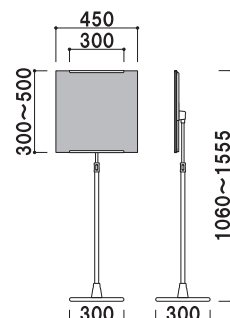

(シルバー)

¥29,000 (税抜価格)

重量 ■ 4.1kg
 柱 ■ ステンレス ICS パイプ
 パネル受け押さえ ■ ステンレス
 ベース ■ ABS 樹脂クロームメッキ仕上
 スチールウエイト入
 面板 ■ アクリル透明 1.8mm
 + 発泡ボード 7mm
 面板サイズ ■ W450 × H450mm

カバー付 紙 角度調整 高さ調整 片面 屋内

翌日出荷

SXS-48

(ブラック)

¥30,000 (税抜価格)

重量 ■ 4.3kg
 柱 ■ スチール黒塗装仕上
 パネル受け押さえ ■ ステンレス
 ベース ■ ABS 樹脂スチールウエイト入
 面板 ■ アクリル透明 1.8mm
 + 発泡ボード 7mm
 面板サイズ ■ W450 × H450mm

カバー付 紙 角度調整 高さ調整 片面 屋内

翌日出荷

SXS-40

(シルバー)

¥30,000 (税抜価格)

重量 ■ 4.3kg
 柱 ■ ステンレス ICS パイプ
 パネル受け押さえ ■ ステンレス
 ベース ■ ABS 樹脂クロームメッキ仕上
 スチールウエイト入
 面板 ■ アクリル透明 1.8mm
 + 発泡ボード 7mm
 面板サイズ ■ W450 × H450mm