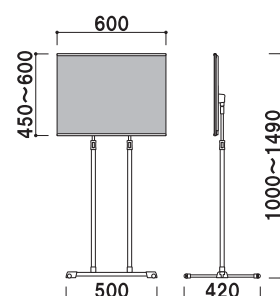

- 屋内 翌日出荷
- カバー付
- 紙
- 組立
- 角度調整
- 高さ調整
- 片面

SS-44

¥37,000 (税抜価格)
 重量 ■ 3.8kg
 本体 ■ スチールクロームメッキ仕上
 + ステンレス ICS パイプ
 パネル受け押さえ ■ ステンレス
 面板 ■ アクリル透明 1.8mm
 + 発泡ボード 7mm
 面板サイズ ■ W450 × H450mm

- 屋内 翌日出荷
- カバー付
- 紙
- 組立
- 角度調整
- 高さ調整
- 片面

SS-45

¥38,000 (税抜価格)
 重量 ■ 4.2kg
 本体 ■ スチールクロームメッキ仕上
 + ステンレス ICS パイプ
 パネル受け押さえ ■ ステンレス
 面板 ■ アクリル透明 1.8mm
 + 発泡ボード 7mm
 面板サイズ ■ W450 × H450mm

- 屋内 翌日出荷
- カバー付
- 紙
- 組立
- 角度調整
- 高さ調整
- 片面

SS-60

¥43,000 (税抜価格)
 重量 ■ 4.6kg
 本体 ■ スチールクロームメッキ仕上
 + ステンレス ICS パイプ
 パネル受け押さえ ■ ステンレス
 面板 ■ アクリル透明 1.8mm
 + 発泡ボード 7mm
 面板サイズ ■ W600 × H450mm

- 屋内 翌日出荷
- カバー付
- 紙
- 組立
- 角度調整
- 高さ調整
- 片面

※場合により、納期がかかる場合がございます。予めご了承願います。

SXS-38

(ブラック)

¥27,800 (税抜価格)

重量 ■ 3.7kg
 柱 ■ スチール黒塗装仕上
 パネル受け押さえ ■ ステンレス
 ベース ■ ABS 樹脂スチールウエイト入
 面板 ■ アクリル透明 1.8mm
 + 発泡ボード 7mm
 面板サイズ ■ W300 × H420mm
 (A3 タテ対応)

カバー付 紙 角度調整 高さ調整 片面 屋内

翌日出荷

SXS-35

(シルバー)

¥27,800 (税抜価格)

重量 ■ 3.7kg
 柱 ■ ステンレス ICS パイプ
 パネル受け押さえ ■ ステンレス
 ベース ■ ABS 樹脂クロームメッキ仕上
 スチールウエイト入
 面板 ■ アクリル透明 1.8mm
 + 発泡ボード 7mm
 面板サイズ ■ W300 × H420mm
 (A3 タテ対応)

カバー付 紙 角度調整 高さ調整 片面 屋内