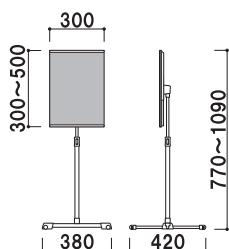

カバー付 紙 組立 角度調整 高さ調整 片面 屋内 翌日出荷

SS-30

¥25,000 (税抜価格)
 重量 ■ 2.9kg
 本体 ■ スチールクロームメッキ仕上
 + ステンレス ICS パイプ
 パネル受け押さえ ■ ステンレス
 面板 ■ アクリル透明 1.8mm
 + 発泡ボード 7mm
 面板サイズ ■ W300 × H600mm

- 屋内 翌日出荷
- カバー付
- 紙
- 組立
- 角度調整
- 高さ調整
- 片面

SS-31

¥22,000 (税抜価格)
 重量 ■ 2.3kg
 本体 ■ スチールクロームメッキ仕上
 + ステンレス ICS パイプ
 パネル受け押さえ ■ ステンレス
 面板 ■ アクリル透明 1.8mm
 + 発泡ボード 7mm
 面板サイズ ■ W300 × H300mm

- 屋内 翌日出荷
- カバー付
- 紙
- 組立
- 角度調整
- 高さ調整
- 片面

SS-34

¥23,000 (税抜価格)
 重量 ■ 2.4kg
 本体 ■ スチールクロームメッキ仕上
 + ステンレス ICS パイプ
 パネル受け押さえ ■ ステンレス
 面板 ■ アクリル透明 1.8mm
 + 発泡ボード 7mm
 面板サイズ ■ W300 × H420mm
 (A3 タテ対応)

- 屋内 翌日出荷
- カバー付
- 紙
- 組立
- 角度調整
- 高さ調整
- 片面

SS-44

¥37,000 (税抜価格)
 重量 ■ 3.8kg
 本体 ■ スチールクロームメッキ仕上
 + ステンレス ICS パイプ
 パネル受け押さえ ■ ステンレス
 面板 ■ アクリル透明 1.8mm
 + 発泡ボード 7mm
 面板サイズ ■ W450 × H450mm

- 屋内 翌日出荷
- カバー付
- 紙
- 組立
- 角度調整
- 高さ調整
- 片面

SS-45

¥38,000 (税抜価格)
 重量 ■ 4.2kg
 本体 ■ スチールクロームメッキ仕上
 + ステンレス ICS パイプ
 パネル受け押さえ ■ ステンレス
 面板 ■ アクリル透明 1.8mm
 + 発泡ボード 7mm
 面板サイズ ■ W450 × H450mm

- 屋内 翌日出荷
- カバー付
- 紙
- 組立
- 角度調整
- 高さ調整
- 片面

SS-60

¥43,000 (税抜価格)
 重量 ■ 4.6kg
 本体 ■ スチールクロームメッキ仕上
 + ステンレス ICS パイプ
 パネル受け押さえ ■ ステンレス
 面板 ■ アクリル透明 1.8mm
 + 発泡ボード 7mm
 面板サイズ ■ W600 × H450mm