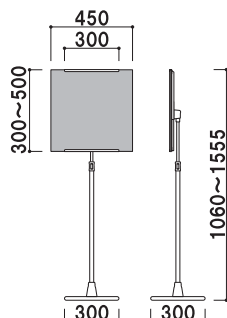

カバー付 紙 角度調整 高さ調整 片面 屋内

翌日出荷

SXS-35

(シルバー)

¥27,800 (税抜価格)

重量 ■ 3.7kg
 柱 ■ ステンレス ICS パイプ
 パネル受け押さえ ■ ステンレス
 ベース ■ ABS 樹脂クロームメッキ仕上
 スチールウエイト入
 面板 ■ アクリル透明 1.8mm
 + 発泡ボード 7mm
 面板サイズ ■ W300 × H420mm
 (A3 タテ対応)

カバー付 紙 角度調整 高さ調整 片面 屋内

翌日出荷

SXS-49

(ブラック)

¥29,000 (税抜価格)

重量 ■ 4.1kg
 柱 ■ スチール黒塗装仕上
 パネル受け押さえ ■ ステンレス
 ベース ■ ABS 樹脂スチールウエイト入
 面板 ■ アクリル透明 1.8mm
 + 発泡ボード 7mm
 面板サイズ ■ W450 × H450mm

カバー付 紙 角度調整 高さ調整 片面 屋内

翌日出荷

SXS-45

(シルバー)

¥29,000 (税抜価格)

重量 ■ 4.1kg
 柱 ■ ステンレス ICS パイプ
 パネル受け押さえ ■ ステンレス
 ベース ■ ABS 樹脂クロームメッキ仕上
 スチールウエイト入
 面板 ■ アクリル透明 1.8mm
 + 発泡ボード 7mm
 面板サイズ ■ W450 × H450mm

カバー付 紙 角度調整 高さ調整 片面 屋内

翌日出荷

SXS-48

(ブラック)

¥30,000 (税抜価格)

重量 ■ 4.3kg
 柱 ■ スチール黒塗装仕上
 パネル受け押さえ ■ ステンレス
 ベース ■ ABS 樹脂スチールウエイト入
 面板 ■ アクリル透明 1.8mm
 + 発泡ボード 7mm
 面板サイズ ■ W450 × H450mm

カバー付 紙 角度調整 高さ調整 片面 屋内

翌日出荷

SXS-40

(シルバー)

¥30,000 (税抜価格)

重量 ■ 4.3kg
 柱 ■ ステンレス ICS パイプ
 パネル受け押さえ ■ ステンレス
 ベース ■ ABS 樹脂クロームメッキ仕上
 スチールウエイト入
 面板 ■ アクリル透明 1.8mm
 + 発泡ボード 7mm
 面板サイズ ■ W450 × H450mm