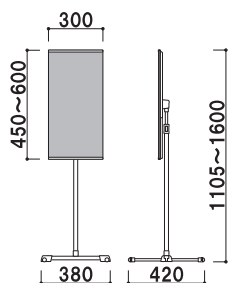

★スライドベース ストッパー部
スタンド脚部のストッパーを解除することでパイプ脚をスライドできます。スペースに合わせたセッティングが可能です。

★丸ベース 可倒式タイプ(P.278 掲載)
工具を使わずに組立可能です。ボールウエイト (P.442 参照) をご使用いただけます。

SS-49
¥43,000 (税抜価格)
重量 ■ 10.3kg
本体 ■ スチール黒塗装仕上
パネル受け押さえ ■ ステンレス
面板 ■ アクリル透明 1.8mm
+ 発泡ボード 7mm
面板サイズ ■ W450 × H450mm
アジャスター仕様

300~500
450
1050~1540
550 370

カバー付 紙 組立 角度調整 高さ調整 片面 屋内 翌日出荷

SS-69
¥48,000 (税抜価格)
重量 ■ 10.5kg
本体 ■ スチール黒塗装仕上
パネル受け押さえ ■ ステンレス
面板 ■ アクリル透明 1.8mm
+ 発泡ボード 7mm
面板サイズ ■ W600 × H450mm
アジャスター仕様

450~600
600
1000~1490
550 370

カバー付 紙 組立 角度調整 高さ調整 片面 屋内 翌日出荷

SS-30

¥25,000 (税抜価格)
 重量 ■ 2.9kg
 本体 ■ スチールクロームメッキ仕上
 + ステンレス ICS パイプ
 パネル受け押さえ ■ ステンレス
 面板 ■ アクリル透明 1.8mm
 + 発泡ボード 7mm
 面板サイズ ■ W300 × H600mm

- 屋内 翌日出荷
- カバー付
- 紙
- 組立
- 角度調整
- 高さ調整
- 片面

SS-31

¥22,000 (税抜価格)
 重量 ■ 2.3kg
 本体 ■ スチールクロームメッキ仕上
 + ステンレス ICS パイプ
 パネル受け押さえ ■ ステンレス
 面板 ■ アクリル透明 1.8mm
 + 発泡ボード 7mm
 面板サイズ ■ W300 × H300mm

- 屋内 翌日出荷
- カバー付
- 紙
- 組立
- 角度調整
- 高さ調整
- 片面

SS-34

¥23,000 (税抜価格)
 重量 ■ 2.4kg
 本体 ■ スチールクロームメッキ仕上
 + ステンレス ICS パイプ
 パネル受け押さえ ■ ステンレス
 面板 ■ アクリル透明 1.8mm
 + 発泡ボード 7mm
 面板サイズ ■ W300 × H420mm
 (A3 タテ対応)