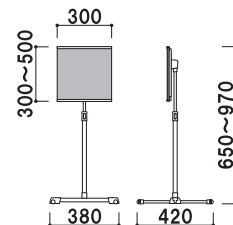

300~500
450
1050~1540
550 370

カバー付 紙 組立 角度調整 高さ調整 片面 屋内 翌日出荷

SS-69
¥48,000 (税抜価格)
重量 ■ 10.5kg
本体 ■ スチール黒塗装仕上
パネル受け押さえ ■ ステンレス
面板 ■ アクリル透明 1.8mm
+ 発泡ボード 7mm
面板サイズ ■ W600 × H450mm
アジャスター仕様

450~600
600
1000~1490
550 370

カバー付 紙 組立 角度調整 高さ調整 片面 屋内 翌日出荷

SS-30

¥25,000 (税抜価格)
 重量 ■ 2.9kg
 本体 ■ スチールクロームメッキ仕上
 + ステンレス ICS パイプ
 パネル受け押さえ ■ ステンレス
 面板 ■ アクリル透明 1.8mm
 + 発泡ボード 7mm
 面板サイズ ■ W300 × H600mm

- 屋内 翌日出荷
- カバー付
- 紙
- 組立
- 角度調整
- 高さ調整
- 片面

SS-31

¥22,000 (税抜価格)
 重量 ■ 2.3kg
 本体 ■ スチールクロームメッキ仕上
 + ステンレス ICS パイプ
 パネル受け押さえ ■ ステンレス
 面板 ■ アクリル透明 1.8mm
 + 発泡ボード 7mm
 面板サイズ ■ W300 × H300mm

- 屋内 翌日出荷
- カバー付
- 紙
- 組立
- 角度調整
- 高さ調整
- 片面

SS-34

¥23,000 (税抜価格)
 重量 ■ 2.4kg
 本体 ■ スチールクロームメッキ仕上
 + ステンレス ICS パイプ
 パネル受け押さえ ■ ステンレス
 面板 ■ アクリル透明 1.8mm
 + 発泡ボード 7mm
 面板サイズ ■ W300 × H420mm
 (A3 タテ対応)

- 屋内 翌日出荷
- カバー付
- 紙
- 組立
- 角度調整
- 高さ調整
- 片面

SS-44

¥37,000 (税抜価格)
 重量 ■ 3.8kg
 本体 ■ スチールクロームメッキ仕上
 + ステンレス ICS パイプ
 パネル受け押さえ ■ ステンレス
 面板 ■ アクリル透明 1.8mm
 + 発泡ボード 7mm
 面板サイズ ■ W450 × H450mm

- 屋内 翌日出荷
- カバー付
- 紙
- 組立
- 角度調整
- 高さ調整
- 片面