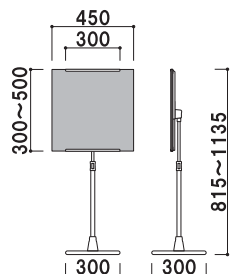

カバー付 紙 角度調整 高さ調整 片面 屋内

翌日出荷

SXS-35

(シルバー)

¥27,800 (税抜価格)

重量 ■ 3.7kg
 柱 ■ ステンレス ICS パイプ
 パネル受け押さえ ■ ステンレス
 ベース ■ ABS 樹脂クロームメッキ仕上
 スチールウエイト入
 面板 ■ アクリル透明 1.8mm
 + 発泡ボード 7mm
 面板サイズ ■ W300 × H420mm
 (A3 タテ対応)

カバー付 紙 角度調整 高さ調整 片面 屋内

翌日出荷

SXS-49

(ブラック)

¥29,000 (税抜価格)

重量 ■ 4.1kg
 柱 ■ スチール黒塗装仕上
 パネル受け押さえ ■ ステンレス
 ベース ■ ABS 樹脂スチールウエイト入
 面板 ■ アクリル透明 1.8mm
 + 発泡ボード 7mm
 面板サイズ ■ W450 × H450mm

カバー付 紙 角度調整 高さ調整 片面 屋内

翌日出荷

SXS-45

(シルバー)

¥29,000 (税抜価格)

重量 ■ 4.1kg
 柱 ■ ステンレス ICS パイプ
 パネル受け押さえ ■ ステンレス
 ベース ■ ABS 樹脂クロームメッキ仕上
 スチールウエイト入
 面板 ■ アクリル透明 1.8mm
 + 発泡ボード 7mm
 面板サイズ ■ W450 × H450mm

カバー付 紙 角度調整 高さ調整 片面 屋内

翌日出荷

SXS-48

(ブラック)

¥30,000 (税抜価格)

重量 ■ 4.3kg
 柱 ■ スチール黒塗装仕上
 パネル受け押さえ ■ ステンレス
 ベース ■ ABS 樹脂スチールウエイト入
 面板 ■ アクリル透明 1.8mm
 + 発泡ボード 7mm
 面板サイズ ■ W450 × H450mm

カバー付 紙 角度調整 高さ調整 片面 屋内

翌日出荷

SXS-40

(シルバー)

¥30,000 (税抜価格)

重量 ■ 4.3kg
 柱 ■ ステンレス ICS パイプ
 パネル受け押さえ ■ ステンレス
 ベース ■ ABS 樹脂クロームメッキ仕上
 スチールウエイト入
 面板 ■ アクリル透明 1.8mm
 + 発泡ボード 7mm
 面板サイズ ■ W450 × H450mm