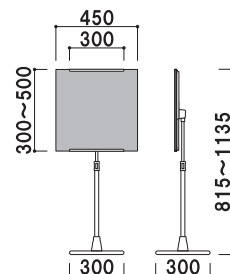

カバー付 紙 角度調整 高さ調整 片面 屋内

翌日出荷

SXS-35

(シルバー)

¥27,800 (税抜価格)

重量 ■ 3.7kg
 柱 ■ ステンレス ICS パイプ
 パネル受け押さえ ■ ステンレス
 ベース ■ ABS 樹脂クロームメッキ仕上
 スチールウエイト入
 面板 ■ アクリル透明 1.8mm
 + 発泡ボード 7mm
 面板サイズ ■ W300 × H420mm
 (A3 タテ対応)

カバー付 紙 角度調整 高さ調整 片面 屋内

翌日出荷

SXS-49

(ブラック)

¥29,000 (税抜価格)

重量 ■ 4.1kg
 柱 ■ スチール黒塗装仕上
 パネル受け押さえ ■ ステンレス
 ベース ■ ABS 樹脂スチールウエイト入
 面板 ■ アクリル透明 1.8mm
 + 発泡ボード 7mm
 面板サイズ ■ W450 × H450mm

カバー付 紙 角度調整 高さ調整 片面 屋内

翌日出荷

SXS-45

(シルバー)

¥29,000 (税抜価格)

重量 ■ 4.1kg
 柱 ■ ステンレス ICS パイプ
 パネル受け押さえ ■ ステンレス
 ベース ■ ABS 樹脂クロームメッキ仕上
 スチールウエイト入
 面板 ■ アクリル透明 1.8mm
 + 発泡ボード 7mm
 面板サイズ ■ W450 × H450mm

カバー付 紙 角度調整 高さ調整 片面 屋内

翌日出荷

SXS-48

(ブラック)

¥30,000 (税抜価格)

重量 ■ 4.3kg
 柱 ■ スチール黒塗装仕上
 パネル受け押さえ ■ ステンレス
 ベース ■ ABS 樹脂スチールウエイト入
 面板 ■ アクリル透明 1.8mm
 + 発泡ボード 7mm
 面板サイズ ■ W450 × H450mm

カバー付 紙 角度調整 高さ調整 片面 屋内

翌日出荷

SXS-40

(シルバー)

¥30,000 (税抜価格)

重量 ■ 4.3kg
 柱 ■ ステンレス ICS パイプ
 パネル受け押さえ ■ ステンレス
 ベース ■ ABS 樹脂クロームメッキ仕上
 スチールウエイト入
 面板 ■ アクリル透明 1.8mm
 + 発泡ボード 7mm
 面板サイズ ■ W450 × H450mm