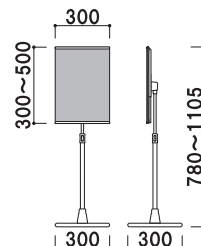

- 屋内 翌日出荷
- カバー付
- 紙
- 組立
- 角度調整
- 高さ調整
- 片面

※場合により、納期がかかる場合がございます。予めご了承願います。

SXS-38

(ブラック)

¥27,800 (税抜価格)

重量 ■ 3.7kg
 柱 ■ スチール黒塗装仕上
 パネル受け押さえ ■ ステンレス
 ベース ■ ABS 樹脂スチールウエイト入
 面板 ■ アクリル透明 1.8mm
 + 発泡ボード 7mm
 面板サイズ ■ W300 × H420mm
 (A3 タテ対応)

カバー付 紙 角度調整 高さ調整 片面 屋内

翌日出荷

SXS-35

(シルバー)

¥27,800 (税抜価格)

重量 ■ 3.7kg
 柱 ■ ステンレス ICS パイプ
 パネル受け押さえ ■ ステンレス
 ベース ■ ABS 樹脂クロームメッキ仕上
 スチールウエイト入
 面板 ■ アクリル透明 1.8mm
 + 発泡ボード 7mm
 面板サイズ ■ W300 × H420mm
 (A3 タテ対応)

カバー付 紙 角度調整 高さ調整 片面 屋内

翌日出荷

SXS-49

(ブラック)

¥29,000 (税抜価格)

重量 ■ 4.1kg
 柱 ■ スチール黒塗装仕上
 パネル受け押さえ ■ ステンレス
 ベース ■ ABS 樹脂スチールウエイト入
 面板 ■ アクリル透明 1.8mm
 + 発泡ボード 7mm
 面板サイズ ■ W450 × H450mm

カバー付 紙 角度調整 高さ調整 片面 屋内

翌日出荷

SXS-45

(シルバー)

¥29,000 (税抜価格)

重量 ■ 4.1kg
 柱 ■ ステンレス ICS パイプ
 パネル受け押さえ ■ ステンレス
 ベース ■ ABS 樹脂クロームメッキ仕上
 スチールウエイト入
 面板 ■ アクリル透明 1.8mm
 + 発泡ボード 7mm
 面板サイズ ■ W450 × H450mm

カバー付 紙 角度調整 高さ調整 片面 屋内

翌日出荷

SXS-48

(ブラック)

¥30,000 (税抜価格)