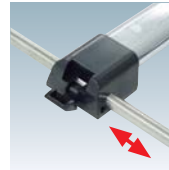

SPスタンド

SS・SXS

選ぶ理由はシンプルであること。

特徴

- ・印刷物を簡単に掲示できるロングセラー商品
- ・角度調節・高さ調節機能を装備し、汎用性が高い商品です。

補修部品

G004, L001, M001,M002,M003,M004,M005

P.450 ~
参考

写真は、SS-45を使用しています。

構造・仕様

★角度調節機能
無段階に角度固定が可能です。

★高さ調節クリップ
軽く締めるだけで、ガッチリ固定します。

補修部品 ICSパイプ
4X-L001

補修部品 丸ゴム
4X-G004

うら

★SSパネル受け
厚み 9mm までのスチレンボード等を挟み込むことができます。付属の透明アクリル板をご使用時は、7mm まで可能です。

★スライドベース ストッパー部
スタンド脚部のストッパーを解除することでパイプ脚をスライドできます。スペースに合わせたセッティングが可能です。

★丸ベース 可倒式タイプ(P.278 掲載)
工具を使わずに組立可能です。ボールウエイト (P.442 参照) をご使用いただけます。

SS-49
¥43,000 (税抜価格)
重量 ■ 10.3kg
本体 ■ スチール黒塗装仕上
パネル受け押さえ ■ ステンレス
面板 ■ アクリル透明 1.8mm
+ 発泡ボード 7mm
面板サイズ ■ W450 × H450mm
アジャスター仕様