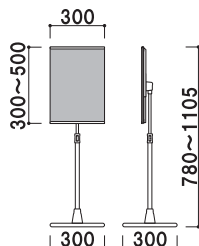

- 屋内 翌日出荷
- カバー付
- 紙
- 組立
- 角度調整
- 高さ調整
- 片面

SS-44

¥37,000 (税抜価格)
 重量 ■ 3.8kg
 本体 ■ スチールクロームメッキ仕上
 + ステンレス ICS パイプ
 パネル受け押さえ ■ ステンレス
 面板 ■ アクリル透明 1.8mm
 + 発泡ボード 7mm
 面板サイズ ■ W450 × H450mm

- 屋内 翌日出荷
- カバー付
- 紙
- 組立
- 角度調整
- 高さ調整
- 片面

SS-45

¥38,000 (税抜価格)
 重量 ■ 4.2kg
 本体 ■ スチールクロームメッキ仕上
 + ステンレス ICS パイプ
 パネル受け押さえ ■ ステンレス
 面板 ■ アクリル透明 1.8mm
 + 発泡ボード 7mm
 面板サイズ ■ W450 × H450mm

- 屋内 翌日出荷
- カバー付
- 紙
- 組立
- 角度調整
- 高さ調整
- 片面

SS-60

¥43,000 (税抜価格)
 重量 ■ 4.6kg
 本体 ■ スチールクロームメッキ仕上
 + ステンレス ICS パイプ
 パネル受け押さえ ■ ステンレス
 面板 ■ アクリル透明 1.8mm
 + 発泡ボード 7mm
 面板サイズ ■ W600 × H450mm

- 屋内 翌日出荷
- カバー付
- 紙
- 組立
- 角度調整
- 高さ調整
- 片面

※場合により、納期がかかる場合がございます。予めご了承願います。

SXS-38

(ブラック)

¥27,800 (税抜価格)

重量 ■ 3.7kg
 柱 ■ スチール黒塗装仕上
 パネル受け押さえ ■ ステンレス
 ベース ■ ABS 樹脂スチールウエイト入
 面板 ■ アクリル透明 1.8mm
 + 発泡ボード 7mm
 面板サイズ ■ W300 × H420mm
 (A3 タテ対応)

カバー付 紙 角度調整 高さ調整 片面 屋内

翌日出荷

SXS-35

(シルバー)

¥27,800 (税抜価格)

重量 ■ 3.7kg
 柱 ■ ステンレス ICS パイプ
 パネル受け押さえ ■ ステンレス
 ベース ■ ABS 樹脂クロームメッキ仕上
 スチールウエイト入
 面板 ■ アクリル透明 1.8mm
 + 発泡ボード 7mm
 面板サイズ ■ W300 × H420mm
 (A3 タテ対応)

カバー付 紙 角度調整 高さ調整 片面 屋内