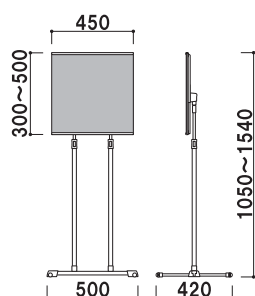

SS-31

¥22,000 (税抜価格)
 重量 ■ 2.3kg
 本体 ■ スチールクロームメッキ仕上
 + ステンレス ICS パイプ
 パネル受け押さえ ■ ステンレス
 面板 ■ アクリル透明 1.8mm
 + 発泡ボード 7mm
 面板サイズ ■ W300 × H300mm

- 屋内 翌日出荷
- カバー付
- 紙
- 組立
- 角度調整
- 高さ調整
- 片面

SS-34

¥23,000 (税抜価格)
 重量 ■ 2.4kg
 本体 ■ スチールクロームメッキ仕上
 + ステンレス ICS パイプ
 パネル受け押さえ ■ ステンレス
 面板 ■ アクリル透明 1.8mm
 + 発泡ボード 7mm
 面板サイズ ■ W300 × H420mm
 (A3 タテ対応)

- 屋内 翌日出荷
- カバー付
- 紙
- 組立
- 角度調整
- 高さ調整
- 片面

SS-44

¥37,000 (税抜価格)
 重量 ■ 3.8kg
 本体 ■ スチールクロームメッキ仕上
 + ステンレス ICS パイプ
 パネル受け押さえ ■ ステンレス
 面板 ■ アクリル透明 1.8mm
 + 発泡ボード 7mm
 面板サイズ ■ W450 × H450mm

- 屋内 翌日出荷
- カバー付
- 紙
- 組立
- 角度調整
- 高さ調整
- 片面

SS-45

¥38,000 (税抜価格)
 重量 ■ 4.2kg
 本体 ■ スチールクロームメッキ仕上
 + ステンレス ICS パイプ
 パネル受け押さえ ■ ステンレス
 面板 ■ アクリル透明 1.8mm
 + 発泡ボード 7mm
 面板サイズ ■ W450 × H450mm

- 屋内 翌日出荷
- カバー付
- 紙
- 組立
- 角度調整
- 高さ調整
- 片面

SS-60

¥43,000 (税抜価格)
 重量 ■ 4.6kg
 本体 ■ スチールクロームメッキ仕上
 + ステンレス ICS パイプ
 パネル受け押さえ ■ ステンレス
 面板 ■ アクリル透明 1.8mm
 + 発泡ボード 7mm
 面板サイズ ■ W600 × H450mm

- 屋内 翌日出荷
- カバー付
- 紙
- 組立
- 角度調整
- 高さ調整
- 片面

※場合により、納期がかかる場合がございます。予めご了承願います。

SXS-38

(ブラック)

¥27,800 (税抜価格)

重量 ■ 3.7kg
 柱 ■ スチール黒塗装仕上
 パネル受け押さえ ■ ステンレス
 ベース ■ ABS 樹脂スチールウエイト入
 面板 ■ アクリル透明 1.8mm
 + 発泡ボード 7mm
 面板サイズ ■ W300 × H420mm
 (A3 タテ対応)