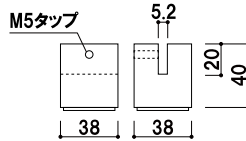

★φ 38.1 サインホルダー

材質 ■ 樹脂クロームメッキ仕上
面板厚み ■ 5mm まで
面板差し込み深さ ■ 20mm
※面板の交換には付属の六角レンチをご使用ください。

補修部品 4X-U027

★ご注意

両面にメディアを貼りこむと、
面板がサインホルダーに入らないことが
ございます。
その場合はホルダーに差し込む部分を
切り欠いてご使用ください。