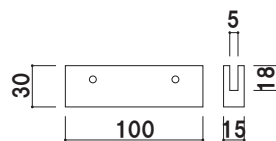

P.450 ~
参考

構造・仕様

★面板部

アクリル骨白5mmが
付属しています。
面板無しでのご注文も承ります。
金額については、
お気軽にお問い合わせください。

★ボードホルダー

材質 ■アルミアルマイト仕上
面板厚み ■5mm まで
面板差し込み深さ ■18mm
※面板の交換には付属の六角レンチをご使用ください。

補修部品 4X-U026

★ベース部ウエイト

ポポットベースには、
裏面に3.2mmの鉄板が
ウエイトとして入っています。

★ポポットベース

今までと違った雰囲気
演出効果をUPさせます。
ホワイトとブラックの
2色をご用意しました。

PPI-30

(ホワイト / ブラック)

¥18,700 (税抜価格)

重量 ■3.3kg

柱 ■ステンレス ICS パイプ

ベース ■ABS 樹脂

スチールウエイト入り

面板 ■アクリル骨白5mm 付

面板サイズ ■ W350 × H350mm

※ご注文時にベースカラーをご指定ください。

※場合により、納期がかかる場合がございます。予めご了承願います。