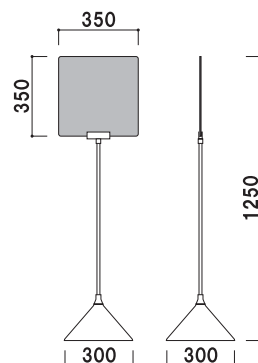

P.450 ~
参考

構造・仕様

★面板部

アクリル骨白5mmが
付属しています。
面板無しでのご注文も承ります。
金額については、
お気軽にお問い合わせください。

★ボードホルダー

材質 ■アルミアルマイト仕上
面板厚み ■5mm まで
面板差し込み深さ ■18mm
※面板の交換には付属の六角レンチをご使用ください。

補修部品 4X-U026

★ベース部ウエイト

ポポットベースには、
裏面に3.2mmの鉄板が
ウエイトとして入っています。

★ポポットベース

今までと違った雰囲気
演出効果をUPさせます。
ホワイトとブラックの
2色をご用意しました。

PPI-30

(ホワイト / ブラック)

¥18,700 (税抜価格)

重量 ■3.3kg

柱 ■ステンレス ICS パイプ

ベース ■ABS 樹脂

スチールウエイト入り

面板 ■アクリル骨白5mm 付

面板サイズ ■ W350 × H350mm

※ご注文時にベースカラーをご指定ください。

※場合により、納期がかかる場合がございます。予めご了承願います。