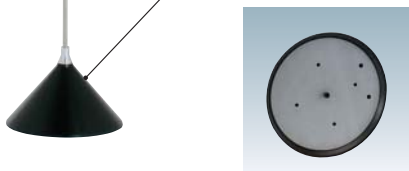

ポポットポールサイン

PPI

掲示内容をソフトに表現します。

写真は、PPI-30(ホワイト)を使用しています。

特徴

- ・空間を演出するポポットベースのポールスタンド
- ・シンプルながらも目を引くデザイン

補修部品

U026

P.450 ~
参考

構造・仕様

★面板部

アクリル骨白5mmが
付属しています。
面板無しでのご注文も承ります。
金額については、
お気軽にお問い合わせください。

★ボードホルダー

材質 ■アルミアルマイト仕上
面板厚み ■5mm まで
面板差し込み深さ ■18mm
※面板の交換には付属の六角レンチをご使用ください。

補修部品 4X-U026

★ベース部ウエイト

ポポットベースには、
裏面に3.2mmの鉄板が
ウエイトとして入っています。

★ポポットベース

今までと違った雰囲気
演出効果をUPさせます。
ホワイトとブラックの
2色をご用意しました。

PPI-30

(ホワイト / ブラック)

¥18,700 (税抜価格)

重量 ■3.3kg

柱 ■ステンレス ICS パイプ