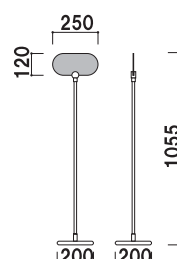

PI-31

(ホワイト / ブラック)

¥11,000 (税抜価格)

重量 ■ 0.7kg  
柱 ■ ステンレス ICS パイプ  
ベース ■ ABS 樹脂  
スチールウエイト入り  
面板 ■ アクリル骨白 3mm 付  
面板サイズ ■ W200 × H120mm  
※ご注文時にベースカラーを  
ご指定ください。

両面 屋内 翌日出荷

PI-11

(クローム)

¥11,800 (税抜価格)

重量 ■ 1.2kg  
柱 ■ ステンレス ICS パイプ  
ベース ■ ABS 樹脂クロームメッキ仕上  
スチールウエイト入り  
面板 ■ アクリル透明 3mm 付  
面板サイズ ■ W200 × H120mm

組立 両面 屋内 翌日出荷

PI-21

(クローム)

¥11,800 (税抜価格)

重量 ■ 1.2kg  
柱 ■ ステンレス ICS パイプ  
ベース ■ ABS 樹脂クロームメッキ仕上  
スチールウエイト入り  
面板 ■ アクリル骨白 3mm 付  
面板サイズ ■ W250 × H120mm