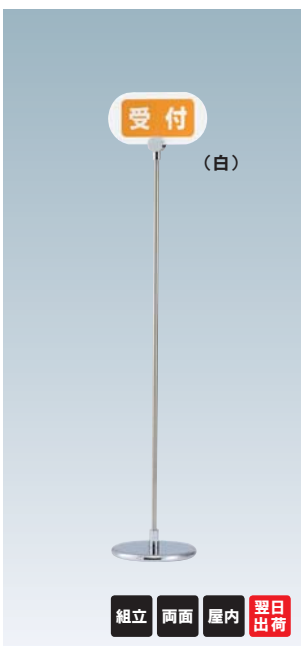

PI-31

(ホワイト / ブラック)

¥11,000 (税抜価格)

重量 ■ 0.7kg  
柱 ■ ステンレス ICS パイプ  
ベース ■ ABS 樹脂  
スチールウエイト入り  
面板 ■ アクリル骨白 3mm 付  
面板サイズ ■ W200 × H120mm  
※ご注文時にベースカラーを  
ご指定ください。

両面 屋内 翌日出荷

PI-11

(クローム)

¥11,800 (税抜価格)

重量 ■ 1.2kg  
柱 ■ ステンレス ICS パイプ  
ベース ■ ABS 樹脂クロームメッキ仕上  
スチールウエイト入り  
面板 ■ アクリル透明 3mm 付  
面板サイズ ■ W200 × H120mm

組立 両面 屋内 翌日出荷

PI-21

(クローム)

¥11,800 (税抜価格)

重量 ■ 1.2kg  
柱 ■ ステンレス ICS パイプ  
ベース ■ ABS 樹脂クロームメッキ仕上  
スチールウエイト入り  
面板 ■ アクリル骨白 3mm 付  
面板サイズ ■ W250 × H120mm