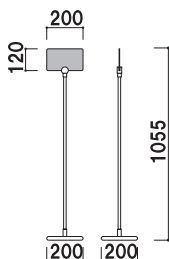

写真は、PI-11を使用しています。

構造・仕様

★ベース裏部  
φ 200・ポポットベース  
ともに 3.2mm の  
スチール製  
ウエイト入りです。

★丸型サインホルダー  
材質 ■ 真鍮クロームメッキ仕上  
面板厚み ■ 5mm まで  
面板差し込み深さ ■ 20mm  
※面板の交換には付属の六角レンチを  
ご使用ください。

補修部品 4X-U028

★面板無しでのご注文も承ります。  
金額については、  
お気軽にお問い合わせください。

PI-31

(ホワイト / ブラック)

¥11,000 (税抜価格)

重量 ■ 0.7kg  
柱 ■ ステンレス ICS パイプ  
ベース ■ ABS 樹脂  
スチールウエイト入り  
面板 ■ アクリル骨白 3mm 付  
面板サイズ ■ W200 × H120mm  
※ご注文時にベースカラーを  
ご指定ください。

両面 屋内 翌日出荷

PI-11

(クローム)

¥11,800 (税抜価格)

重量 ■ 1.2kg  
柱 ■ ステンレス ICS パイプ  
ベース ■ ABS 樹脂クロームメッキ仕上  
スチールウエイト入り  
面板 ■ アクリル透明 3mm 付  
面板サイズ ■ W200 × H120mm

組立 両面 屋内 翌日出荷

PI-21

(クローム)

¥11,800 (税抜価格)

重量 ■ 1.2kg  
柱 ■ ステンレス ICS パイプ  
ベース ■ ABS 樹脂クロームメッキ仕上  
スチールウエイト入り  
面板 ■ アクリル骨白 3mm 付  
面板サイズ ■ W250 × H120mm