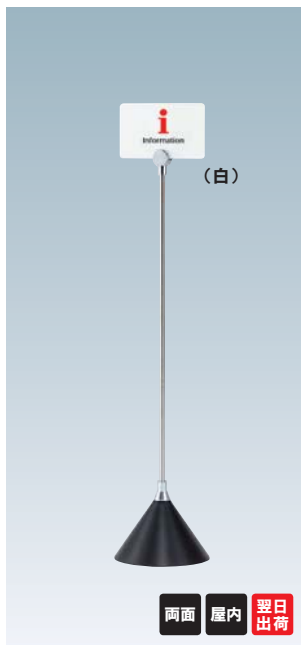

ポールサイン

PI

細く、小さく、可愛くすらあります。

特徴

- ・丸型ホルダーにより面板を支えるかわいいデザイン
- ・ベースはポポットベースとφ 200 ベースの 2 種類

補修部品

U028

P.450 ~  
参考

写真は、PI-11を使用しています。

構造・仕様

★ベース裏部  
φ 200・ポポットベース  
ともに 3.2mm の  
スチール製  
ウエイト入りです。

★丸型サインホルダー  
材質 ■ 真鍮クロームメッキ仕上  
面板厚み ■ 5mm まで  
面板差し込み深さ ■ 20mm  
※面板の交換には付属の六角レンチを  
ご使用ください。

補修部品 4X-U028

★面板無しでのご注文も承ります。  
金額については、  
お気軽にお問い合わせください。

PI-31

(ホワイト / ブラック)

¥11,000 (税抜価格)

重量 ■ 0.7kg  
柱 ■ ステンレス ICS パイプ  
ベース ■ ABS 樹脂  
スチールウエイト入り  
面板 ■ アクリル骨白 3mm 付  
面板サイズ ■ W200 × H120mm  
※ご注文時にベースカラーを  
ご指定ください。

両面 屋内 翌日出荷

PI-11

(クローム)

¥11,800 (税抜価格)

重量 ■ 1.2kg  
柱 ■ ステンレス ICS パイプ  
ベース ■ ABS 樹脂クロームメッキ仕上  
スチールウエイト入り  
面板 ■ アクリル透明 3mm 付  
面板サイズ ■ W200 × H120mm

組立 両面 屋内 翌日出荷

PI-21

(クローム)

¥11,800 (税抜価格)

重量 ■ 1.2kg  
柱 ■ ステンレス ICS パイプ  
ベース ■ ABS 樹脂クロームメッキ仕上  
スチールウエイト入り  
面板 ■ アクリル骨白 3mm 付  
面板サイズ ■ W250 × H120mm