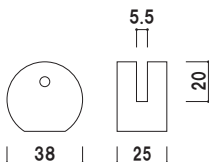

写真は、PI-11を使用しています。

構造・仕様

★ベース裏部  
φ 200・ポポットベース  
ともに 3.2mm の  
スチール製  
ウエイト入りです。

★丸型サインホルダー  
材質 ■ 真鍮クロームメッキ仕上  
面板厚み ■ 5mm まで  
面板差し込み深さ ■ 20mm  
※面板の交換には付属の六角レンチを  
ご使用ください。

補修部品 4X-U028

★面板無しでのご注文も承ります。  
金額については、  
お気軽にお問い合わせください。

PI-31

(ホワイト / ブラック)

¥11,000 (税抜価格)

重量 ■ 0.7kg  
柱 ■ ステンレス ICS パイプ  
ベース ■ ABS 樹脂  
スチールウエイト入り  
面板 ■ アクリル骨白 3mm 付  
面板サイズ ■ W200 × H120mm  
※ご注文時にベースカラーを  
ご指定ください。

両面 屋内 翌日出荷

PI-11

(クローム)

¥11,800 (税抜価格)

重量 ■ 1.2kg  
柱 ■ ステンレス ICS パイプ  
ベース ■ ABS 樹脂クロームメッキ仕上  
スチールウエイト入り  
面板 ■ アクリル透明 3mm 付  
面板サイズ ■ W200 × H120mm

組立 両面 屋内 翌日出荷

PI-21

(クローム)

¥11,800 (税抜価格)

重量 ■ 1.2kg  
柱 ■ ステンレス ICS パイプ  
ベース ■ ABS 樹脂クロームメッキ仕上  
スチールウエイト入り  
面板 ■ アクリル骨白 3mm 付  
面板サイズ ■ W250 × H120mm