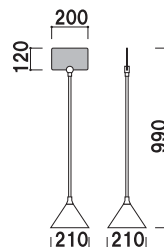

写真は、PI-11を使用しています。

構造・仕様

★ベース裏部  
φ 200・ポポットベース  
ともに 3.2mm の  
スチール製  
ウエイト入りです。

★丸型サインホルダー  
材質 ■ 真鍮クロームメッキ仕上  
面板厚み ■ 5mm まで  
面板差し込み深さ ■ 20mm  
※面板の交換には付属の六角レンチを  
ご使用ください。

補修部品 4X-U028

★面板無しでのご注文も承ります。  
金額については、  
お気軽にお問い合わせください。

PI-31

(ホワイト / ブラック)

¥11,000 (税抜価格)

重量 ■ 0.7kg  
柱 ■ ステンレス ICS パイプ  
ベース ■ ABS 樹脂  
スチールウエイト入り  
面板 ■ アクリル骨白 3mm 付  
面板サイズ ■ W200 × H120mm  
※ご注文時にベースカラーを  
ご指定ください。

両面 屋内 翌日出荷

PI-11

(クローム)

¥11,800 (税抜価格)

重量 ■ 1.2kg  
柱 ■ ステンレス ICS パイプ  
ベース ■ ABS 樹脂クロームメッキ仕上  
スチールウエイト入り  
面板 ■ アクリル透明 3mm 付  
面板サイズ ■ W200 × H120mm

組立 両面 屋内 翌日出荷

PI-21

(クローム)

¥11,800 (税抜価格)

重量 ■ 1.2kg  
柱 ■ ステンレス ICS パイプ  
ベース ■ ABS 樹脂クロームメッキ仕上  
スチールウエイト入り  
面板 ■ アクリル骨白 3mm 付  
面板サイズ ■ W250 × H120mm