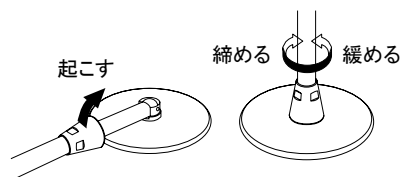

ポールサイン

PIX

よりスマートな案内板。

特徴

- ・ボードホルダーにより、しっかりと面板を固定
- ・表示面の全体を効果的に見せることができるデザイン
- ・高さ調節機能のついたデザイン (PIX-50)

補修部品 / オプション

P.450 ~
参考

オプション
ラック
P.218 ~
参考

構造・仕様

★ボードホルダー

材質 ■アルミアルマイト仕上

面板厚み ■5mm まで

面板差し込み深さ ■18mm

※面板の交換には付属の六角レンチをご使用ください。

補修
部品 4X-U026

★可倒式ジョイント部

商品到着後のユーザーによる面倒な組立てを不要とし、工具を使用せず組立て可能な設計です。
省スペースでコンパクトな収納も実現。

★面板無しのご注文も承ります。

金額については、お気軽にお問い合わせください。

★ワンタッチコネクター (PIX-50)

高さ調節がワンタッチで行えます。

オプション

ポールウエイト

¥6,000 (税抜価格)

重量 ■6.0kg

本体 ■スチール黒塗装仕上

PIX-50
(高さ調節機能付)
¥24,800 (税抜価格)
重量 ■3.4kg
柱 ■ステンレス ICS パイプ
ベース ■ABS 樹脂クロームメッキ仕上
スチールウエイト入り
面板 ■アクリル骨白 5mm 付
面板サイズ ■W350 × H350mm

高さ調節 両面 屋内 翌日出荷

PIX-55
¥19,800 (税抜価格)
重量 ■3.3kg
柱 ■ステンレス ICS パイプ
ベース ■ABS 樹脂クロームメッキ仕上
スチールウエイト入り
面板 ■アクリル骨白 5mm 付
面板サイズ ■W350 × H350mm

両面 屋内 翌日出荷

PIX-55
¥19,800 (税抜価格)
重量 ■3.3kg
柱 ■ステンレス ICS パイプ
ベース ■ABS 樹脂クロームメッキ仕上
スチールウエイト入り
面板 ■アクリル骨白 5mm 付
面板サイズ ■W350 × H350mm

両面 屋内 翌日出荷

PIX-55
¥19,800 (税抜価格)
重量 ■3.3kg
柱 ■ステンレス ICS パイプ
ベース ■ABS 樹脂クロームメッキ仕上
スチールウエイト入り
面板 ■アクリル骨白 5mm 付
面板サイズ ■W350 × H350mm

両面 屋内 翌日出荷

※場合により、納期がかかる場合がございます。予めご了承願います。