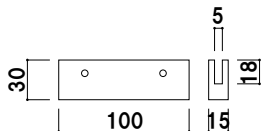

## 構造・仕様

### ★ボードホルダー

材質 ■アルミアルマイト仕上

面板厚み ■5mm まで

面板差し込み深さ ■18mm

※面板の交換には付属の六角レンチをご使用ください。

補修  
部品 4X-U026