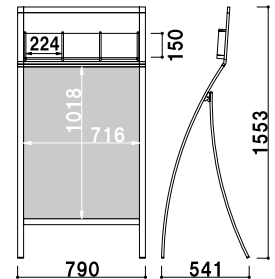

※ご注文時にカラーをご指定ください。

size A1

片面 屋内 2日後出荷

RXS-66R

(ホワイト / ブラック)

¥58,000 (税抜価格)

重量 ■ 5.5kg
本体 ■ アルミ押型材
コーナー ■ ABS 樹脂
面板 ■ アートパネル白 2mm
面板サイズ ■ A1(W594 × H841mm)
カタログサイズ ■ W274 × H297mm
厚み 45mm まで

※ご注文時にカラーをご指定ください。

RXS-67M

(ホワイト / ブラック)

¥62,000 (税抜価格)

重量 ■ 5.3kg
 本体 ■ アルミ押型材
 コーナー ■ ABS 樹脂
 面板 ■ 上部: アートパネル白 3mm
 下部: アートパネル白 2mm
 面板サイズ ■ 上部: W728 × H300mm
 下部: B1(W728 × H1030mm)

※ご注文時にカラーをご指定ください。

RXS-67R

(ホワイト / ブラック)

¥69,800 (税抜価格)

重量 ■ 6.6kg
 本体 ■ アルミ押型材
 コーナー ■ ABS 樹脂
 面板 ■ アートパネル白 2mm
 面板サイズ ■ B1 (W728 × H1030mm)
 カタログサイズ ■ W224 × H297mm
 厚み 45mm まで

※ご注文時にカラーをご指定ください。

RXS-76M

(ホワイト / ブラック)

¥58,000 (税抜価格)

重量 ■ 10.7kg
 本体 ■ アルミ押型材
 コーナー ■ ABS 樹脂
 ベース ■ スチール黒塗装
 面板 ■ 上部: アートパネル白 3mm
 下部: アートパネル白 2mm
 面板サイズ ■ 上部: W594 × H300mm
 下部: A1(W594 × H841mm)

キャスター仕様
 ※ご注文時にカラーをご指定ください。

RXS-76R

(ホワイト / ブラック)

¥68,000 (税抜価格)

重量 ■ 12.2kg
 本体 ■ アルミ押型材
 コーナー ■ ABS 樹脂
 ベース ■ スチール黒塗装
 面板 ■ アートパネル白 2mm
 面板サイズ ■ A1 (W594 × H841mm)
 カタログサイズ ■ W274 × H297mm
 厚み 45mm まで

キャスター仕様
 ※ご注文時にカラーをご指定ください。