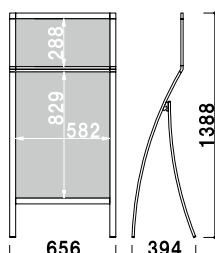

★ベース部(キャスタータイプ)
厚み 2.3mm のスチール製ウエイトベースが
標準装備されています。

size A1

片面 屋内 2日後出荷

RXS-66M

(ホワイト / ブラック)

¥49,800 (税抜価格)

重量 ■ 4.5kg
本体 ■ アルミ押型材
コーナー ■ ABS 樹脂
面板 ■ 上部: アートパネル白 3mm
下部: アートパネル白 2mm
面板サイズ ■ 上部: W594 × H300mm
下部: A1(W594 × H841mm)

※ご注文時にカラーをご指定ください。

size A1

片面 屋内 2日後出荷

RXS-66R

(ホワイト / ブラック)

¥58,000 (税抜価格)

重量 ■ 5.5kg
本体 ■ アルミ押型材
コーナー ■ ABS 樹脂
面板 ■ アートパネル白 2mm
面板サイズ ■ A1(W594 × H841mm)
カタログサイズ ■ W274 × H297mm
厚み 45mm まで

※ご注文時にカラーをご指定ください。

RXS-67M

(ホワイト / ブラック)

¥62,000 (税抜価格)

重量 ■ 5.3kg
 本体 ■ アルミ押型材
 コーナー ■ ABS 樹脂
 面板 ■ 上部: アートパネル白 3mm
 下部: アートパネル白 2mm
 面板サイズ ■ 上部: W728 × H300mm
 下部: B1(W728 × H1030mm)

※ご注文時にカラーをご指定ください。

RXS-67R

(ホワイト / ブラック)

¥69,800 (税抜価格)

重量 ■ 6.6kg
 本体 ■ アルミ押型材
 コーナー ■ ABS 樹脂
 面板 ■ アートパネル白 2mm
 面板サイズ ■ B1 (W728 × H1030mm)
 カタログサイズ ■ W224 × H297mm
 厚み 45mm まで

※ご注文時にカラーをご指定ください。

RXS-76M

(ホワイト / ブラック)

¥58,000 (税抜価格)

重量 ■ 10.7kg
 本体 ■ アルミ押型材
 コーナー ■ ABS 樹脂
 ベース ■ スチール黒塗装
 面板 ■ 上部: アートパネル白 3mm
 下部: アートパネル白 2mm
 面板サイズ ■ 上部: W594 × H300mm
 下部: A1(W594 × H841mm)