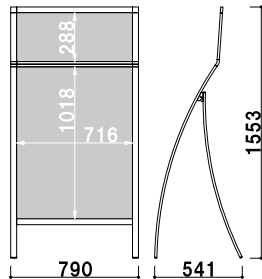

★ベース部(キャスタータイプ)
厚み 2.3mm のスチール製ウエイトベースが
標準装備されています。

size A1

片面 屋内 2日後出荷

RXS-66M

(ホワイト / ブラック)

¥49,800 (税抜価格)

重量 ■ 4.5kg
本体 ■ アルミ押型材
コーナー ■ ABS 樹脂
面板 ■ 上部: アートパネル白 3mm
下部: アートパネル白 2mm
面板サイズ ■ 上部: W594 × H300mm
下部: A1(W594 × H841mm)

※ご注文時にカラーをご指定ください。

size A1

片面 屋内 2日後出荷

RXS-66R

(ホワイト / ブラック)

¥58,000 (税抜価格)

重量 ■ 5.5kg
本体 ■ アルミ押型材
コーナー ■ ABS 樹脂
面板 ■ アートパネル白 2mm
面板サイズ ■ A1(W594 × H841mm)
カタログサイズ ■ W274 × H297mm
厚み 45mm まで

※ご注文時にカラーをご指定ください。

RXS-67M

(ホワイト / ブラック)

¥62,000 (税抜価格)

重量 ■ 5.3kg
 本体 ■ アルミ押型材
 コーナー ■ ABS 樹脂
 面板 ■ 上部: アートパネル白 3mm
 下部: アートパネル白 2mm
 面板サイズ ■ 上部: W728 × H300mm
 下部: B1(W728 × H1030mm)

※ご注文時にカラーをご指定ください。

RXS-67R

(ホワイト / ブラック)

¥69,800 (税抜価格)

重量 ■ 6.6kg
 本体 ■ アルミ押型材
 コーナー ■ ABS 樹脂
 面板 ■ アートパネル白 2mm
 面板サイズ ■ B1 (W728 × H1030mm)
 カタログサイズ ■ W224 × H297mm
 厚み 45mm まで

※ご注文時にカラーをご指定ください。

RXS-76M

(ホワイト / ブラック)

¥58,000 (税抜価格)

重量 ■ 10.7kg
 本体 ■ アルミ押型材
 コーナー ■ ABS 樹脂
 ベース ■ スチール黒塗装
 面板 ■ 上部: アートパネル白 3mm
 下部: アートパネル白 2mm
 面板サイズ ■ 上部: W594 × H300mm
 下部: A1(W594 × H841mm)