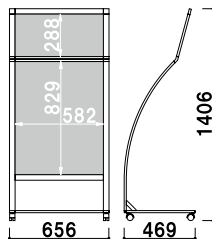

¥69,800 (税抜価格)

重量 ■ 6.6kg
 本体 ■ アルミ押型材
 コーナー ■ ABS 樹脂
 面板 ■ アートパネル白 2mm
 面板サイズ ■ B1 (W728 × H1030mm)
 カタログサイズ ■ W224 × H297mm
 厚み 45mm まで

※ご注文時にカラーをご指定ください。

RXS-76M

(ホワイト / ブラック)

¥58,000 (税抜価格)

重量 ■ 10.7kg
 本体 ■ アルミ押型材
 コーナー ■ ABS 樹脂
 ベース ■ スチール黒塗装
 面板 ■ 上部: アートパネル白 3mm
 下部: アートパネル白 2mm
 面板サイズ ■ 上部: W594 × H300mm
 下部: A1(W594 × H841mm)

キャスター仕様
 ※ご注文時にカラーをご指定ください。

RXS-76R

(ホワイト / ブラック)

¥68,000 (税抜価格)

重量 ■ 12.2kg
 本体 ■ アルミ押型材
 コーナー ■ ABS 樹脂
 ベース ■ スチール黒塗装
 面板 ■ アートパネル白 2mm
 面板サイズ ■ A1 (W594 × H841mm)
 カタログサイズ ■ W274 × H297mm
 厚み 45mm まで

キャスター仕様
 ※ご注文時にカラーをご指定ください。

RXS-77M

(ホワイト / ブラック)

¥69,800 (税抜価格)

重量 ■ 12.8kg
 本体 ■ アルミ押型材
 コーナー ■ ABS 樹脂
 ベース ■ スチール黒塗装
 面板 ■ 上部: アートパネル白 3mm
 下部: アートパネル白 2mm
 面板サイズ ■ 上部: W728 × H300mm
 下部: B1(W728 × H1030mm)

キャスター仕様
 ※ご注文時にカラーをご指定ください。

RXS-77R

(ホワイト / ブラック)

¥84,800 (税抜価格)

重量 ■ 14.5kg
 本体 ■ アルミ押型材
 コーナー ■ ABS 樹脂
 ベース ■ スチール黒塗装
 面板 ■ アートパネル白 2mm
 面板サイズ ■ B1 (W728 × H1030mm)
 カタログサイズ ■ W224 × H297mm
 厚み 45mm まで

キャスター仕様
 ※ご注文時にカラーをご指定ください。