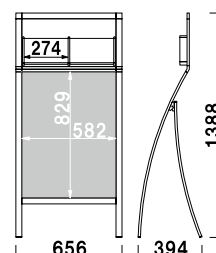

★ベース部(キャスタータイプ)
厚み 2.3mm のスチール製ウエイトベースが
標準装備されています。

size A1

片面 屋内 2日後出荷

RXS-66M

(ホワイト / ブラック)

¥49,800 (税抜価格)

重量 ■ 4.5kg
本体 ■ アルミ押型材
コーナー ■ ABS 樹脂
面板 ■ 上部: アートパネル白 3mm
下部: アートパネル白 2mm
面板サイズ ■ 上部: W594 × H300mm
下部: A1(W594 × H841mm)

※ご注文時にカラーをご指定ください。

size A1

片面 屋内 2日後出荷

RXS-66R

(ホワイト / ブラック)

¥58,000 (税抜価格)

重量 ■ 5.5kg
本体 ■ アルミ押型材
コーナー ■ ABS 樹脂
面板 ■ アートパネル白 2mm
面板サイズ ■ A1(W594 × H841mm)
カタログサイズ ■ W274 × H297mm
厚み 45mm まで

※ご注文時にカラーをご指定ください。

RXS-67M

(ホワイト / ブラック)

¥62,000 (税抜価格)

重量 ■ 5.3kg
 本体 ■ アルミ押型材
 コーナー ■ ABS 樹脂
 面板 ■ 上部: アートパネル白 3mm
 下部: アートパネル白 2mm
 面板サイズ ■ 上部: W728 × H300mm
 下部: B1(W728 × H1030mm)

※ご注文時にカラーをご指定ください。

RXS-67R

(ホワイト / ブラック)

¥69,800 (税抜価格)

重量 ■ 6.6kg
 本体 ■ アルミ押型材
 コーナー ■ ABS 樹脂
 面板 ■ アートパネル白 2mm
 面板サイズ ■ B1 (W728 × H1030mm)
 カタログサイズ ■ W224 × H297mm
 厚み 45mm まで

※ご注文時にカラーをご指定ください。

RXS-76M

(ホワイト / ブラック)

¥58,000 (税抜価格)

重量 ■ 10.7kg
 本体 ■ アルミ押型材
 コーナー ■ ABS 樹脂
 ベース ■ スチール黒塗装
 面板 ■ 上部: アートパネル白 3mm
 下部: アートパネル白 2mm
 面板サイズ ■ 上部: W594 × H300mm
 下部: A1(W594 × H841mm)