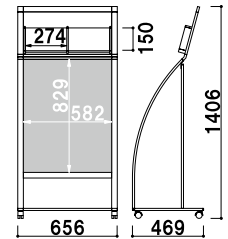

¥69,800 (税抜価格)

重量 ■ 6.6kg
 本体 ■ アルミ押型材
 コーナー ■ ABS 樹脂
 面板 ■ アートパネル白 2mm
 面板サイズ ■ B1 (W728 × H1030mm)
 カタログサイズ ■ W224 × H297mm
 厚み 45mm まで

※ご注文時にカラーをご指定ください。

RXS-76M

(ホワイト / ブラック)

¥58,000 (税抜価格)

重量 ■ 10.7kg
 本体 ■ アルミ押型材
 コーナー ■ ABS 樹脂
 ベース ■ スチール黒塗装
 面板 ■ 上部: アートパネル白 3mm
 下部: アートパネル白 2mm
 面板サイズ ■ 上部: W594 × H300mm
 下部: A1(W594 × H841mm)

キャスター仕様
 ※ご注文時にカラーをご指定ください。

RXS-76R

(ホワイト / ブラック)

¥68,000 (税抜価格)

重量 ■ 12.2kg
 本体 ■ アルミ押型材
 コーナー ■ ABS 樹脂
 ベース ■ スチール黒塗装
 面板 ■ アートパネル白 2mm
 面板サイズ ■ A1 (W594 × H841mm)
 カタログサイズ ■ W274 × H297mm
 厚み 45mm まで

キャスター仕様
 ※ご注文時にカラーをご指定ください。

RXS-77M

(ホワイト / ブラック)

¥69,800 (税抜価格)

重量 ■ 12.8kg
 本体 ■ アルミ押型材
 コーナー ■ ABS 樹脂
 ベース ■ スチール黒塗装
 面板 ■ 上部: アートパネル白 3mm
 下部: アートパネル白 2mm
 面板サイズ ■ 上部: W728 × H300mm
 下部: B1(W728 × H1030mm)

キャスター仕様
 ※ご注文時にカラーをご指定ください。

RXS-77R

(ホワイト / ブラック)

¥84,800 (税抜価格)

重量 ■ 14.5kg
 本体 ■ アルミ押型材
 コーナー ■ ABS 樹脂
 ベース ■ スチール黒塗装
 面板 ■ アートパネル白 2mm
 面板サイズ ■ B1 (W728 × H1030mm)
 カタログサイズ ■ W224 × H297mm
 厚み 45mm まで

キャスター仕様
 ※ご注文時にカラーをご指定ください。