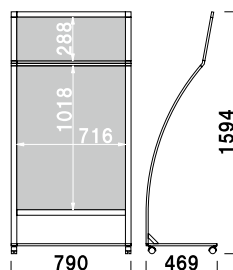

¥69,800 (税抜価格)

重量 ■ 6.6kg
 本体 ■ アルミ押型材
 コーナー ■ ABS 樹脂
 面板 ■ アートパネル白 2mm
 面板サイズ ■ B1 (W728 × H1030mm)
 カタログサイズ ■ W224 × H297mm
 厚み 45mm まで

※ご注文時にカラーをご指定ください。

RXS-76M

(ホワイト / ブラック)

¥58,000 (税抜価格)

重量 ■ 10.7kg
 本体 ■ アルミ押型材
 コーナー ■ ABS 樹脂
 ベース ■ スチール黒塗装
 面板 ■ 上部: アートパネル白 3mm
 下部: アートパネル白 2mm
 面板サイズ ■ 上部: W594 × H300mm
 下部: A1(W594 × H841mm)

キャスター仕様
 ※ご注文時にカラーをご指定ください。

RXS-76R

(ホワイト / ブラック)

¥68,000 (税抜価格)

重量 ■ 12.2kg
 本体 ■ アルミ押型材
 コーナー ■ ABS 樹脂
 ベース ■ スチール黒塗装
 面板 ■ アートパネル白 2mm
 面板サイズ ■ A1 (W594 × H841mm)
 カタログサイズ ■ W274 × H297mm
 厚み 45mm まで

キャスター仕様
 ※ご注文時にカラーをご指定ください。

RXS-77M

(ホワイト / ブラック)

¥69,800 (税抜価格)

重量 ■ 12.8kg
 本体 ■ アルミ押型材
 コーナー ■ ABS 樹脂
 ベース ■ スチール黒塗装
 面板 ■ 上部: アートパネル白 3mm
 下部: アートパネル白 2mm
 面板サイズ ■ 上部: W728 × H300mm
 下部: B1(W728 × H1030mm)

キャスター仕様
 ※ご注文時にカラーをご指定ください。

RXS-77R

(ホワイト / ブラック)

¥84,800 (税抜価格)

重量 ■ 14.5kg
 本体 ■ アルミ押型材
 コーナー ■ ABS 樹脂
 ベース ■ スチール黒塗装
 面板 ■ アートパネル白 2mm
 面板サイズ ■ B1 (W728 × H1030mm)
 カタログサイズ ■ W224 × H297mm
 厚み 45mm まで

キャスター仕様
 ※ご注文時にカラーをご指定ください。