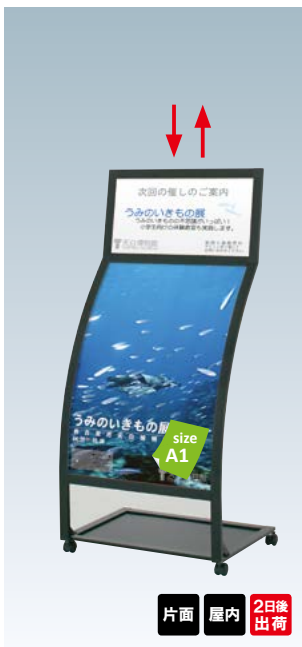

※ご注文時にカラーをご指定ください。

size A1

片面 屋内 2日後出荷

RXS-66R

(ホワイト / ブラック)

¥58,000 (税抜価格)

重量 ■ 5.5kg
本体 ■ アルミ押型材
コーナー ■ ABS 樹脂
面板 ■ アートパネル白 2mm
面板サイズ ■ A1(W594 × H841mm)
カタログサイズ ■ W274 × H297mm
厚み 45mm まで

※ご注文時にカラーをご指定ください。

RXS-67M

(ホワイト / ブラック)

¥62,000 (税抜価格)

重量 ■ 5.3kg
 本体 ■ アルミ押型材
 コーナー ■ ABS 樹脂
 面板 ■ 上部: アートパネル白 3mm
 下部: アートパネル白 2mm
 面板サイズ ■ 上部: W728 × H300mm
 下部: B1(W728 × H1030mm)

※ご注文時にカラーをご指定ください。

RXS-67R

(ホワイト / ブラック)

¥69,800 (税抜価格)

重量 ■ 6.6kg
 本体 ■ アルミ押型材
 コーナー ■ ABS 樹脂
 面板 ■ アートパネル白 2mm
 面板サイズ ■ B1 (W728 × H1030mm)
 カタログサイズ ■ W224 × H297mm
 厚み 45mm まで

※ご注文時にカラーをご指定ください。

RXS-76M

(ホワイト / ブラック)

¥58,000 (税抜価格)

重量 ■ 10.7kg
 本体 ■ アルミ押型材
 コーナー ■ ABS 樹脂
 ベース ■ スチール黒塗装
 面板 ■ 上部: アートパネル白 3mm
 下部: アートパネル白 2mm
 面板サイズ ■ 上部: W594 × H300mm
 下部: A1(W594 × H841mm)